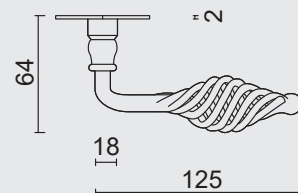

MATTE AFWERKING / FINITION MATE

- DEURKRUK **PRO SPIRALUS ZWART ROND R+NO KEY**
- BEQUILLE **PRO SPIRALUS NOIR ROND R+NO KEY**
- ART. **6.442.093**
  (per paar/par paire)

€ 75,98*

- DEURKRUK **PRO SPIRALUS ZWART ROND R+E**
- BEQUILLE **PRO SPIRALUS NOIR ROND R+E**
- ART. **6.442.090**
  (per paar/par paire)

€ 79,98*

- DEURKRUK **PRO SPIRALUS ZWART ROND R+E CYL**
- BEQUILLE **PRO SPIRALUS NOIR ROND R+E CYL**
- ART. **6.442.091**
  (per paar/par paire)

€ 79,98*

- DEURKRUK **PRO SPIRALUS ZWART ROND R+WC**
- BEQUILLE **PRO SPIRALUS NOIR ROND R+WC**
- ART. **6.442.092**
  (per paar/par paire)

€ 114,58*

ART. **1.028.092**
€39,60/SET*

ART. **1.044.091**
€6,20/STUK-PIECE*

ART. **1.044.090**
€6,20/STUK-PIECE*

P. 372

P. 176