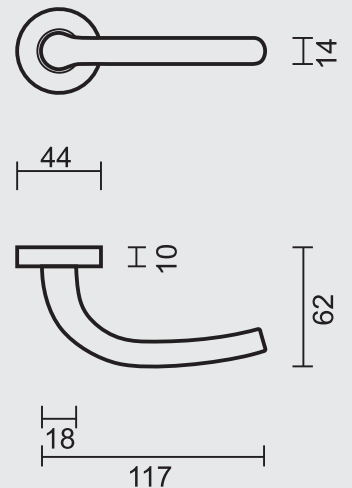

PRO FINISH
100% ITALIAN MANUFACTURE

P. 299

P. 155

P. 108

DEURKRUK **PRO MAGDA BRONS R+NO KEY**

BEQUILLE **PRO MAGDA FUME R+NO KEY**

ART. **6.057.063**
(per paar/par paire)

€ 36,10*