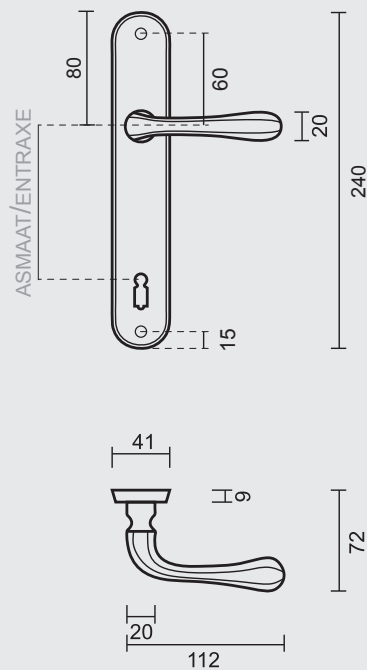

PRO FINISH
100% ITALIAN MANUFACTURE

** OP BESTELLING, LEVERTERMIJN 4 WEKEN/SUR COMMANDE, DELAI 4 SEMAINES

* PRIJZEN EXCL. BTW/PRIX HORS TVA