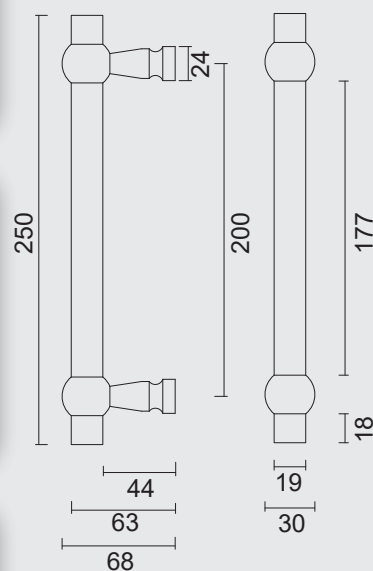

TREKKER **PETRA 200MM ROSA PAAR DEURDIKTE>3CM**

TIRANT **PETRA 200MM ROSA PAIRE PORTE EPAISSEUR>3CM**

INCL. 2X TIGE M10/100MM

ART. **3.468.367**
(per paar/par paire)

€ 189,96*

PRO FINISH
100% ITALIAN MANUFACTURE

* PRIJZEN EXCL. BTW/PRIX HORS TVA