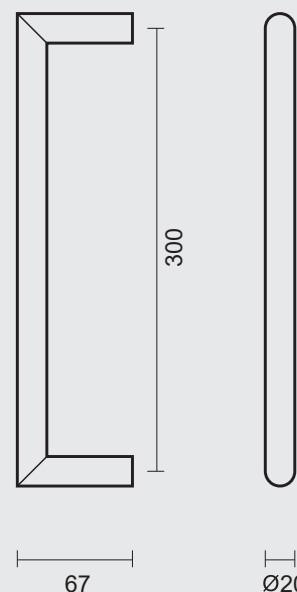

PRO★INOX PLUS
PROFESSIONAL QUALITY LABEL

* PRIJZEN EXCL. BTW/PRIX HORS TVA