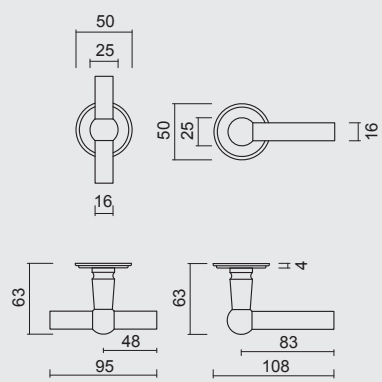

ART. **1.138.410**
€ 5,94/STUK-PIECE*

ART. **1.138.411**
€ 5,94/STUK-PIECE*

ART. **1.136.412**
€ 41,58/SET*

* PRIJZEN EXCL. BTW/PRIX HORS TVA