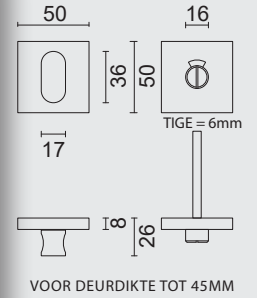

WC GARNITUUR **SQUARE SHAPE ZWART**

GARNITURE WC **SQUARE SHAPE NOIR**

ART. **1.132.092**

PRO★INOX PLUS
PROFESSIONAL QUALITY LABEL

€ 30,26*

WC GARNITUUR **SQUARE SHAPE ZWART TIGE 120MM**

GARNITURE WC **SQUARE SHAPE NOIR TIGE 120MM**

ART. **1.246.092**