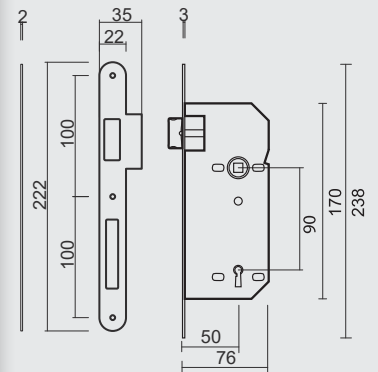

SLOT **AGB BRONS WC 90MM**
SERRURE **AGB FUME WC 90MM**

MET TEGENPLAAT SMAL RECHT/ AVEC CONTRE PLAGUE ETROITE DROITE	ART. 1.010.062	€ 8,78*
MET TEGENPLAAT BREED ROND/ AVEC CONTRE PLAGUE LARGE ARRONDIE	ART. 1.011.062	€ 9,22*
MET TEGENPLAAT SMAL ROND/ AVEC CONTRE PLAGUE ETROITE ARRONDIE	ART. 1.444.062	€ 8,78*