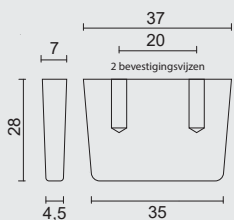

MATTE AFWERKING / FINITION MATE