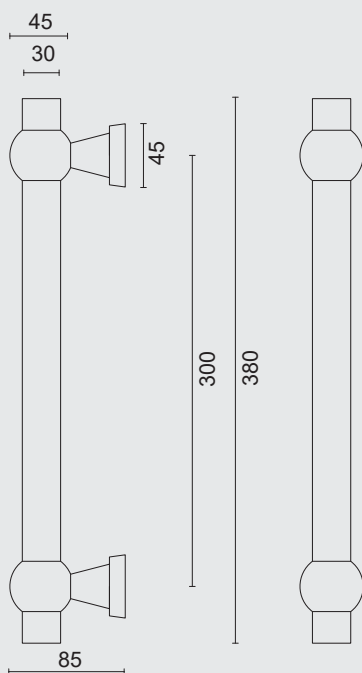

€ 124,80*

- TREKKER **PETRA ROYAL NIKKEL BLINDE MONTAGE**
- TIRANT **PETRA ROYAL NICKEL BRILLANT MONTAGE AVEUGLE**
- ART. **3.450.023**
  (per stuk/par piece)

INCL. 2X