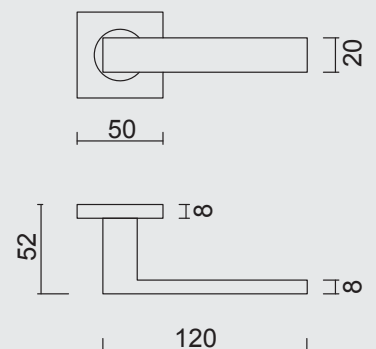

PATENTVIJZEN INBEGREPEN / VIS A TRAVERS INCLU

• DEURKROUK **PRO COSMIC MAT BRONS R+NO KEY**

• BEQUILLE **PRO COSMIC FUME MAT R+NO KEY**

• ART. **6.423.423**
(per paar/par paire)

€ 46,52*

• DEURKROUK **PRO COSMIC MAT BRONS R+E**

• BEQUILLE **PRO COSMIC FUME MAT R+E**

• ART. **6.423.420**
(per paar/par paire)

€ 48,98*

• DEURKROUK **PRO COSMIC MAT BRONS R+E CYL**

• BEQUILLE **PRO COSMIC FUME MAT R+E CYL**

• ART. **6.423.421**
(per paar/par paire)

€ 48,98*

• DEURKROUK **PRO COSMIC MAT BRONS R+WC**

• BEQUILLE **PRO COSMIC FUME MAT R+WC**

• ART. **6.423.422**
(per paar/par paire)

€ 80,72*

ART. **1.132.422**
€35,20/SET*

ART. **1.133.421**
€4,62/STUK-PIECE*

ART. **1.133.420**
€4,62/STUK-PIECE*

P. 318

P. 223

P. 164

P. 47