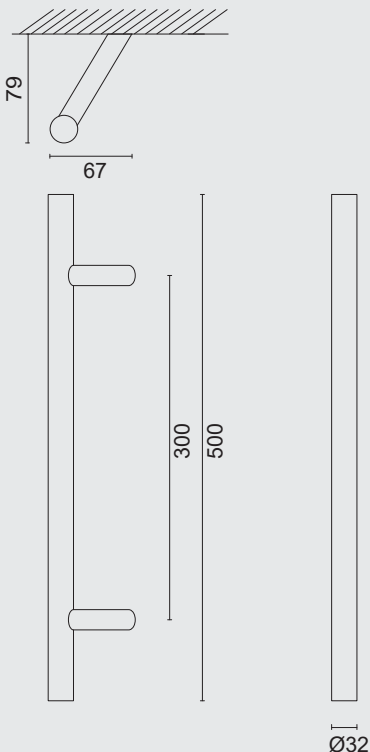

- GEEN BLINDE MONTAGE MOGELIJK
- FIXATION AVEUGLE PAS POSSIBLE