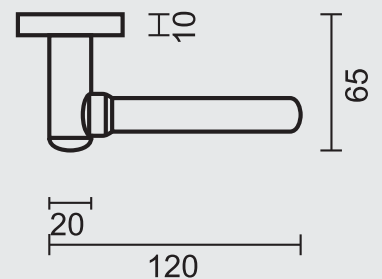

ART. **1.314.052**
€ 39,60/SET*ART. **1.315.051**
€ 8,98/STUK-PIECE*ART. **1.315.050**
€ 8,98/STUK-PIECE*

P. 103

P. 350

P. 300

P. 106

DEURKRUK **PRO VERA MAT KOPER R+NO KEY**

BEQUILLE **PRO VERA LAITON MAT R+NO KEY**