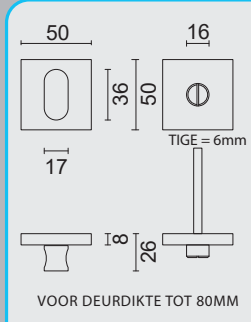

€ 30,26*

WC GARNITUUR **SQUARE SHAPE**
WIT STRUCTUUR ZONDER ROOD/WIT

GARNITURE WC **SQUARE SHAPE**
BLANC STRUCTURE SANS ROUGE/BLANC

ART. **1.208.102**

PRO★INOX PLUS
PROFESSIONAL QUALITY LABEL

€ 32,26*

WC GARNITUUR **SQUARE SHAPE**
WIT STRUCTUUR ZONDER ROOD/WIT
TIGE 120MM