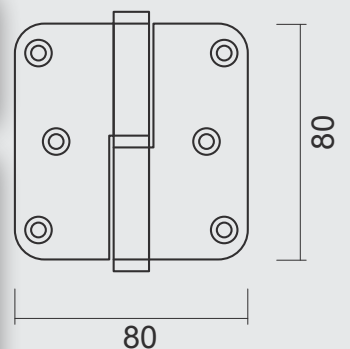

LENGTE/LONGEUR	VIJS PAUMEL CARBON BLACK LOOK / VIS PAUMELLE CARBON BLACK LOOK			
	16MM	20MM	25MM	35MM
PER STUK - te bestellen in veelvouden van 18 / PAR PIECE - à commander en multiple de 18 pièces	ART. 1.482.320 € 0,14*	ART. 1.156.320 € 0,16*	ART. 1.157.320 € 0,18*	ART. 1.390.320 € 0,22*
VRAC - per 5000 stuks / VRAC - par 5000 pièces	ART. 1.483.320 € 598,00*	ART. 1.392.320 € 698,00*	ART. 1.393.320 € 798,00*	ART. 1.391.320 € 998,00*

PAUMEL SKIN HDD 80X80X2,5 CARBON BLACK LOOK 3ST+VIJS
PAUMELLE SKIN HDD 80X80X2,5 CARBON BLACK LOOK 3PCE+VIS

ART. 1.178.324 LINKS / GAUCHE

ART. 1.178.325 RECHTS / DROITE

(per set/le set)

€ 28,14*

PRO ★ ZERO
PROFESSIONAL QUALITY LABEL

* PRIJZEN EXCL. BTW/PRIX HORS TVA