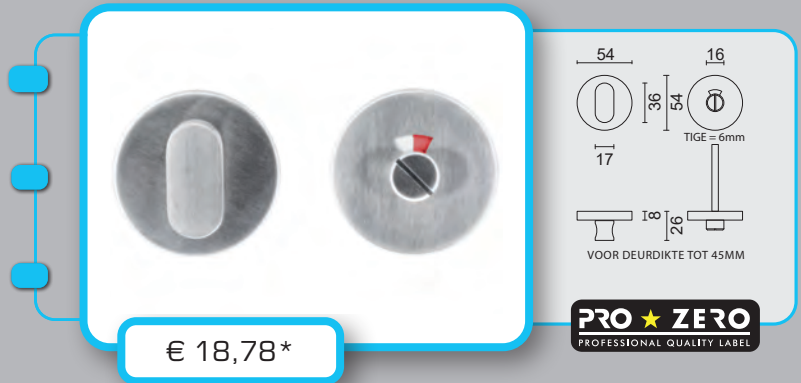

€ 25,80*

- PICTO **MAN+VROUW ZWART**
- PICTO **HOMME+FEMME NOIR**
- ART. **2.170.090**

€ 33,98*

- DUWPLAAT **ZWART**
- PLAQUE POUSSANTE **NOIR**
- ART. **2.311.090**

WC GARNITUUR **ROND SHAPE ZERO INOX**GARNITURE WC **RONDE SHAPE ZERO INOX**ART. **1.281.002**