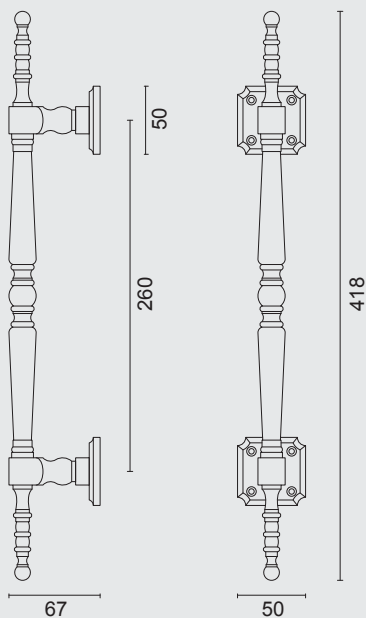

P. 488

€ 85,98*

- TREKKER **RUBENS OLD YELLOW**
- TIRANT **RUBENS OLD YELLOW**
- ART. **3.417.310**
[per stuk/par piece]

INCL. 2X TIGE M10/100MM

- GEEN BLINDE MONTAGE MOGELIJK
- FIXATION AVEUGLE PAS POSSIBLE