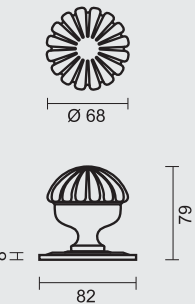

VASTE TOP/BOUTON FIXE
RAL 9005 - MATTE AFWERKING/FINITION MATE