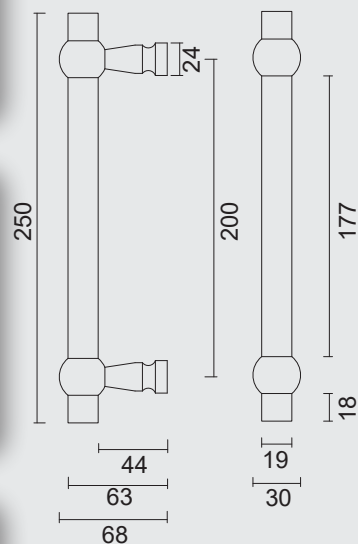

INCL. 2X TIGE M10/100MM

ART. **3.468.077**
(per paar/par paire)

€ 138,40*

P. 599

P. 597

P. 589

P. 497

P. 488