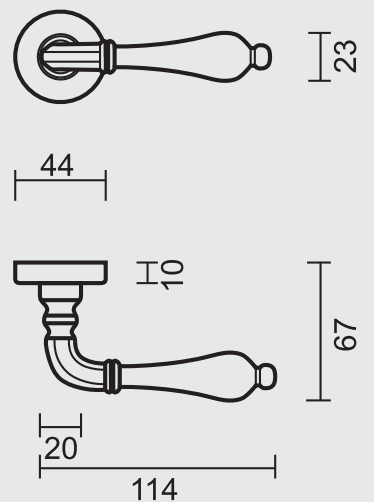

P. 304

P. 136

P. 367

P. 305

P. 253

DEURKRUK **PRO NATALIE BRONS R+NO KEY**

BEQUILLE **PRO NATALIE FUME R+NO KEY**

ART. **6.074.063**
(per paar/par paire)