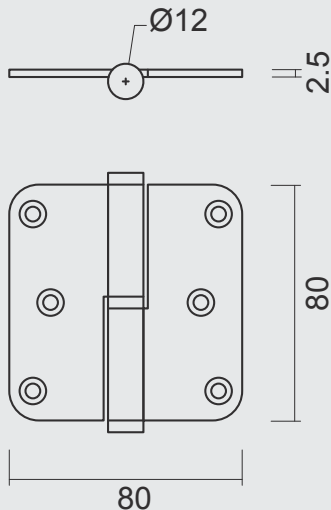

RING PAUMEL 80X80X2,5/2,5MM ROEST
BAGUE PAUMELLE 80X80X2,5/2,5MM ROUILLE
ART. 1.159.070
(per stuk/par pièce)

LENGTE/LONGEUR	VIJS PAUMEL ROEST / VIS PAUMELLE ROUILLE			
	16MM	20MM	25MM	35MM
PER STUK - te bestellen in veelvouden van 18 / PAR PIECE - à commander en multiple de 18 pièces	ART. 1.482.070 € 0,14*	ART. 1.156.070 € 0,16*	ART. 1.157.070 € 0,18*	ART. 1.390.070 € 0,22*
VRAC - per 5000 stuks / VRAC - par 5000 pièces	ART. 1.483.070 € 598,00*	ART. 1.392.070 € 698,00*	ART. 1.393.070 € 798,00*	ART. 1.391.070 € 998,00*

PAUMEL SKIN HDD 80X80X2,5 ROEST 3ST+VIJS
PAUMELLE SKIN HDD 80X80X2,5 ROUILLE 3PCE+VIS
ART. 1.178.074 LINKS / GAUCHE
ART. 1.178.075 RECHTS / DROITE
(per set/le set)