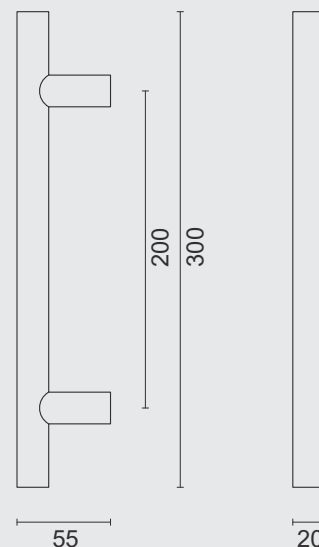

€ 59,48*

TREKKER T 20/200/300 TITANIUM

TIRANT T 20/200/300 TITANE

INCL. 2X TIGE M10/100MM

ART. 3.134.030

(per stuk/par piece)

P. 573

P. 554

P. 519

P. 443

TREKKER T 20/200/300 TITANIUM BLINDE MONTAGE

TIRANT T 20/200/300 TITANE MONTAGE AVEUGLE

INCL. 2X

ART. 3.134.033
(per stuk/par piece)

€ 65,48*

TREKKER T 20/200/300 TITANIUM PAAR VOOR GLAS

TIRANT T 20/200/300 TITANE PAIRE PORTE SECURIT

INCL. 2X TIGE M10/55MM

ART. 3.134.036
(per paar/par paire)

€ 114,96*

TREKKER T 20/200/300 TITANIUM PAAR DEURDIKTE > 3CM

TIRANT T 20/200/300 TITANE PAIRE PORTE EPAIS. > 3CM

INCL. 2X TIGE M10/100MM

ART. 3.134.037
(per paar/par paire)

€ 120,96*