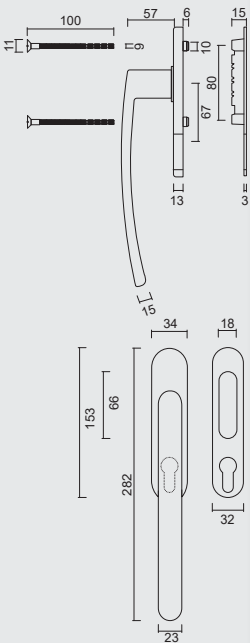

PRO FINISH
100% ITALIAN MANUFACTURE

RAL 9005 - MATTE AFWERKING / FINITION MATE