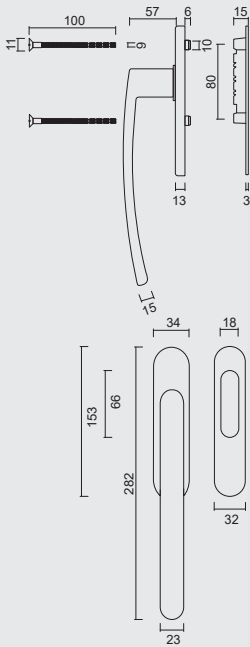

PRO FINISH
100% ITALIAN MANUFACTURE

RAL 9005 - MATTE AFWERKING / FINITION MATE