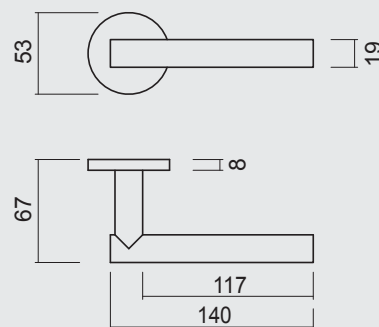

PRO★INOX PLUS
PROFESSIONAL QUALITY LABEL

* PRIJZEN EXCL. BTW/PRIX HORS TVA