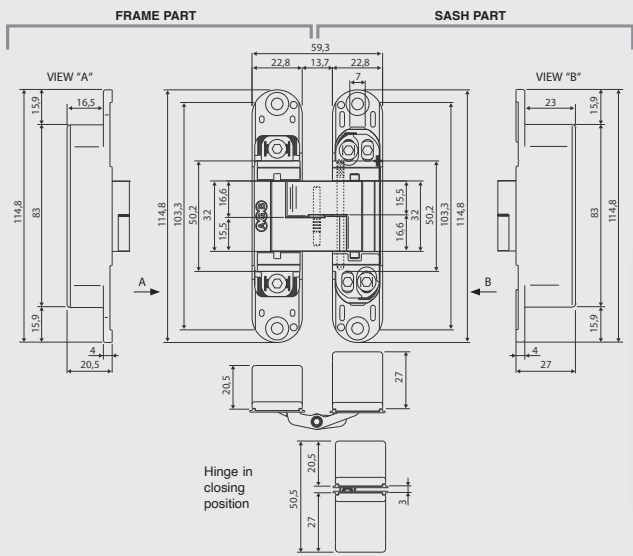

- PAUMEL **AGB ECLIPSE 3.2 INOX LOOK**
- PAUMELLE **AGB ECLIPSE 3.2 INOX LOOK**
- ART. **1.241.000**