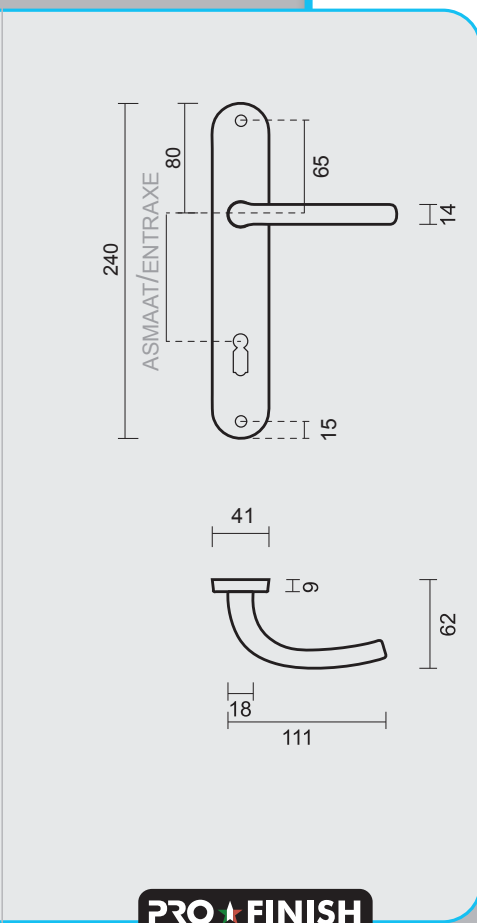

PRO FINISH
100% ITALIAN MANUFACTURE

** OP BESTELLING, LEVERTERMIJN 4 WEKEN/SUR COMMANDE, DELAI 4 SEMAINES
* PRIJZEN EXCL. BTW/PRIX HORS TVA