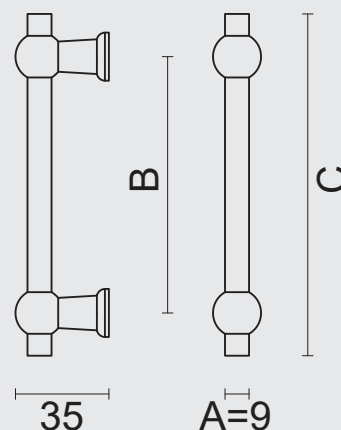

OMSCHRIJVING - DESCRIPTION

KAST- TREKKER PETRA WIT	A (mm)	B (mm)	C (mm)	ART.	PRIJS / PRIX		
	9	96	120			2.263.390	€ 21,98*
TIRANT DE MEUBLE PETRA BLANC	9	128	152	2.339.390	€ 23,02*		
	9	160	184	2.340.390	€ 23,66*		
	9	224	248	2.341.390	€ 24,92*