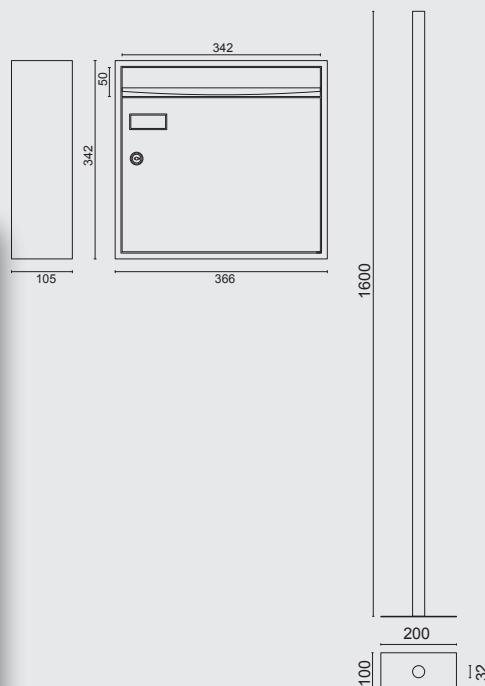

892

HDD★PRO

€ 89,98*

BRIEVENBUS **HDD INOX PLUS MODEL RECHT**

BOITE AUX LETTRES **HDD INOX PLUS MODELE DROIT**

ART. **2.218.000**

BRIEVENBUS HOUDER **HDD INOX PLUS PER SET**

BOITE AUX LETTRES SUPPORT **HDD INOX PLUS LE SET**

ART. **2.220.000**

€ 79,80*

PRO★INOX PLUS
PROFESSIONAL QUALITY LABEL

* PRIJZEN EXCL. BTW/PRIX HORS TVA