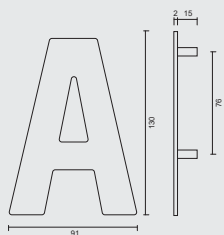

MATTE STRUCTUURAFWERKING UV / FINITION STRUCTURE MATE UV

€ 15,98*