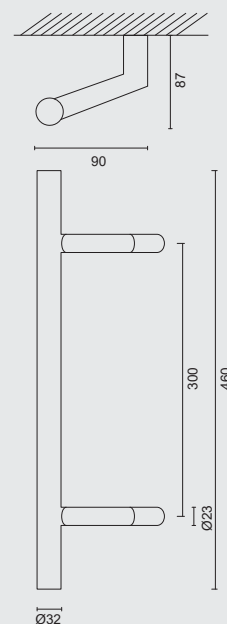

PRO★INOX PLUS
PROFESSIONAL QUALITY LABEL

* PRIJZEN EXCL. BTW/PRIX HORS TVA