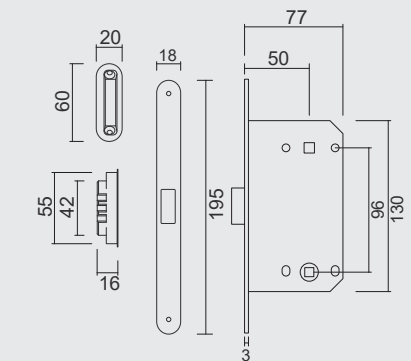

RAL 9005
MATTE AFWERKING / FINITION MATE

SLOT MAGNEET AGB 18MM ZWART 90MM

SERRURE MAGNETIQUE AGB 18MM NOIR 90MM

MET TEGENPLAAT / AVEC CONTRE PLAQUE	ART. 1.182.090	€ 20,60*
ZONDER TEGENPLAAT / SANS CONTRE PLAQUE	ART. 1.440.090	€ 17,38*
MET REGBARE TEGENPLAAT / AVEC CONTRE PLAQUE RÉGLABLE	ART. 1.326.090	€ 22,80*

SLOT MAGNEET AGB 18MM ZWART CYL 85MM
SERRURE MAGNETIQUE AGB 18MM NOIR CYL 85MM

MET TEGENPLAAT / AVEC CONTRE PLAQUE	ART. 1.182.091	€ 23,78*
ZONDER TEGENPLAAT / SANS CONTRE PLAQUE	ART. 1.440.091	€ 20,56*
MET REGBARE TEGENPLAAT / AVEC CONTRE PLAQUE RÉGLABLE	ART. 1.326.091	€ 25,98*

SLOT MAGNEET AGB 18MM ZWART WC 96MM
SERRURE MAGNETIQUE AGB 18MM NOIR WC 96MM

MET TEGENPLAAT / AVEC CONTRE PLAQUE	ART. 1.182.092	€ 22,84*
ZONDER TEGENPLAAT / SANS CONTRE PLAQUE	ART. 1.440.092	€ 19,62*
MET REGBARE TEGENPLAAT / AVEC CONTRE PLAQUE RÉGLABLE	ART. 1.326.092	€ 25,04*