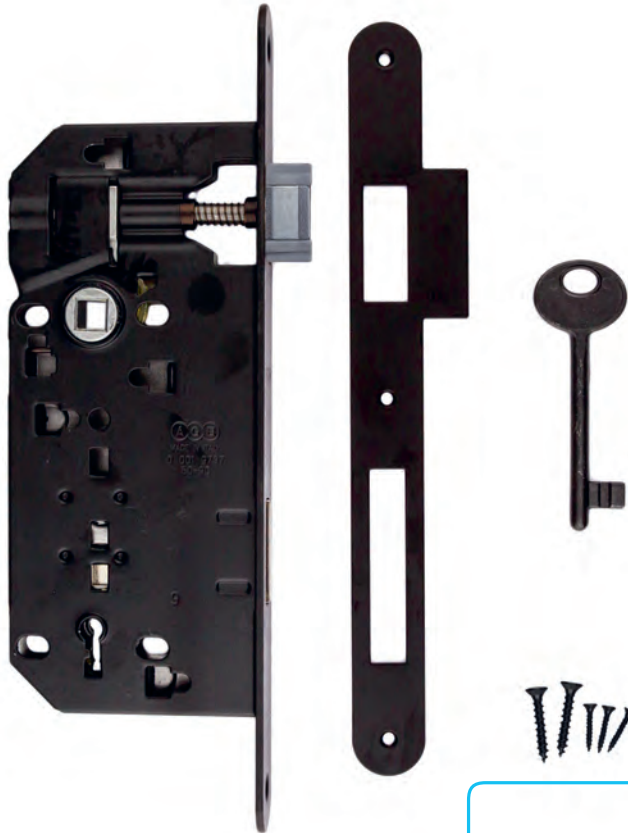

RAL 9005
MATTE AFWERKING / FINITION MATE