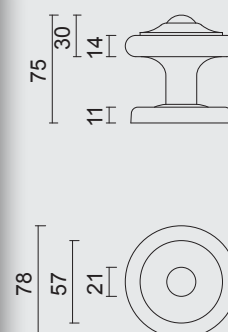

€ 36,98*

PRO FINISH
100% ITALIAN MANUFACTURE

TOP **ROND ROEST DIA 80MM**

BOUTON **ROND ROUILLE DIA 80MM**

ART. **5.012.070**
(per stuk/par piece)

BEVESTIGING OP DE DEUR/FIXATION SUR LA PORTE

VASTE TOP/BOUTON FIXE