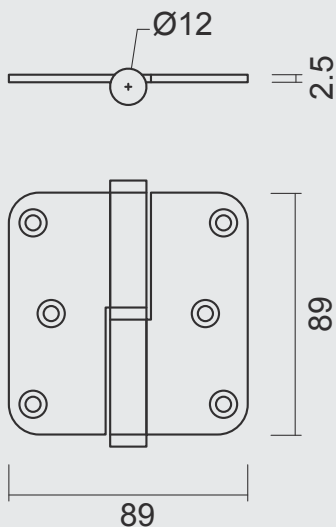

* PRIJZEN EXCL. BTW/PRIX HORS TVA

VIJSJES NIET INBEGREPEN / VIS PAS INCLU
RINGETJE INBEGREPEN / BAGUE INCLU

€ 5,70*

PAUMEL **HDD 89X89X2,5 ZWART**

PAUMELLE **HDD 89X89X2,5 NOIR**

ART. **1.293.094 LINKS / GAUCHE** (Belgische norm/norme belge)
ART. **1.293.095 RECHTS / DROITE**