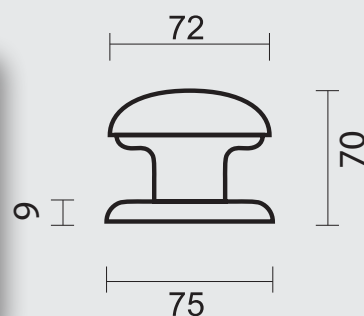

PRO FINISH
100% ITALIAN MANUFACTURE

* PRIJZEN EXCL .BTW/PRIX HORS TVA