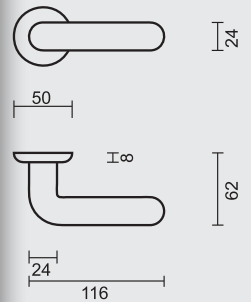

PRO FINISH
100% ITALIAN MANUFACTURE

DEURKROK **PRO PANDA PVC ZWART R+E**

BEQUILLE **PRO PANDA PVC NOIR R+E**

ART. **6.118.090**
(per paar/par paire)

€ 10,42*