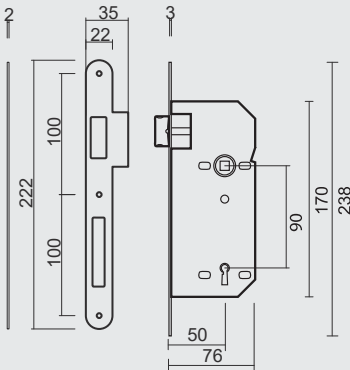

SLOT MAGNEET AGB 18MM KOPER WC 96MM

SERRURE MAGNETIQUE AGB 18MM LAITON WC 96MM

MET TEGENPLAAT / AVEC CONTRE PLAGUE	ART. 1.182.042	€ 22,84*
ZONDER TEGENPLAAT / SANS CONTRE PLAGUE	ART. 1.440.042	€ 19,62*
MET REGELEBARE TEGENPLAAT / AVEC CONTRE PLAGUE RÉGLABLE	ART. 1.326.042	€ 25,04*