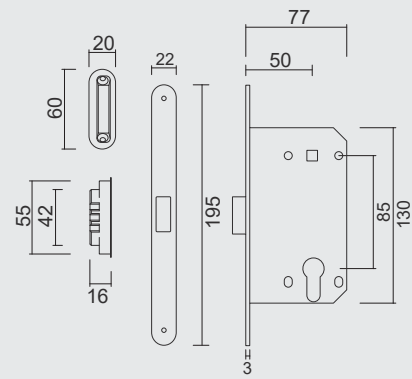

SLOT MAGNEET AGB 22MM INOX LOOK 90MM

SERRURE MAGNETIQUE AGB 22MM INOX LOOK 90MM

MET TEGENPLAAT / AVEC CONTRE PLAQUE	ART. 1.191.000	€ 18,80*
ZONDER TEGENPLAAT / SANS CONTRE PLAQUE	ART. 1.441.000	€ 15,58*
MET REGELBARE TEGENPLAAT / AVEC CONTRE PLAQUE RÉGLABLE	ART. 1.325.000	€ 21,00*

SLOT MAGNEET AGB 22MM INOX LOOK CYL 85MM
SERRURE MAGNETIQUE AGB 22MM INOX LOOK CYLINDRE 85MM

MET TEGENPLAAT / AVEC CONTRE PLAQUE	ART. 1.191.001	€ 22,08*
ZONDER TEGENPLAAT / SANS CONTRE PLAQUE	ART. 1.441.001	€ 20,06*
MET REGELBARE TEGENPLAAT / AVEC CONTRE PLAQUE RÉGLABLE	ART. 1.325.001	€ 25,48*

SLOT MAGNEET AGB 22MM INOX LOOK WC 96MM
SERRURE MAGNETIQUE AGB 22MM INOX LOOK WC 96MM

MET TEGENPLAAT / AVEC CONTRE PLAQUE	ART. 1.191.002	€ 21,74*
ZONDER TEGENPLAAT / SANS CONTRE PLAQUE	ART. 1.441.002	€ 18,52*
MET REGELBARE TEGENPLAAT / AVEC CONTRE PLAQUE RÉGLABLE	ART. 1.325.002	€ 23,94*