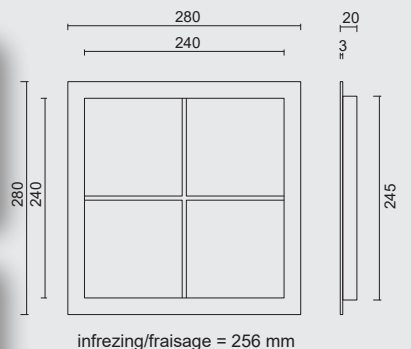

PRO★INOX PLUS
PROFESSIONAL QUALITY LABEL

* PRIJZEN EXCL. BTW/PRIX HORS TVA

DIKKER GLAS OP MAAT VERKRIJGBAAR / VERRE PLUS EPAIS DISPONIBLE SUR MESURE