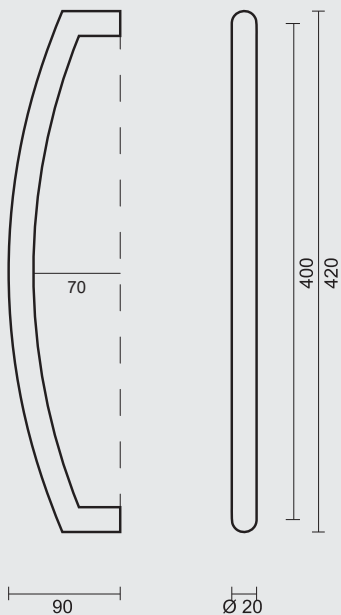

€ 54,00*

- TREKKER **CT 20/400 INOX PLUS BLINDE MONTAGE**
- TIRANT **CT 20/400 INOX PLUS MONTAGE AVEUGLE**
- ART. **3.148.003**
  (per stuk/par piece)

INCL. 2X