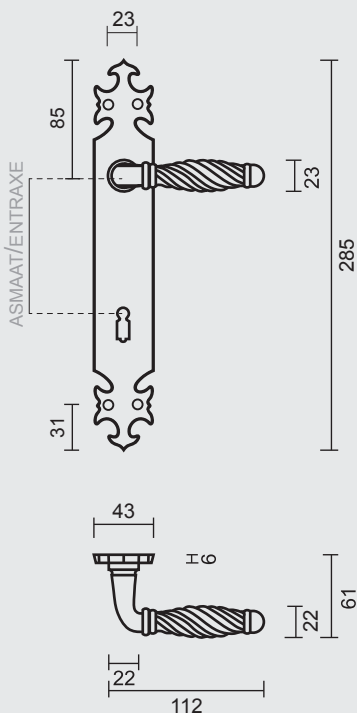

€ 39,70*

DEURKROK **PRO NIKITA ZWART PLAAT+NO KEY**
 BEQUILLE **PRO NIKITA NOIR PLAQUE+NO KEY**

ART. **6.114.093**
 (per paar/par paire)

€ 39,70*

DEURKROK **PRO NIKITA ZWART PLAAT+WC****
 BEQUILLE **PRO NIKITA NOIR PLAQUE+WC****
 (per paar/par paire) ART. **6.114.092** € 79,98*