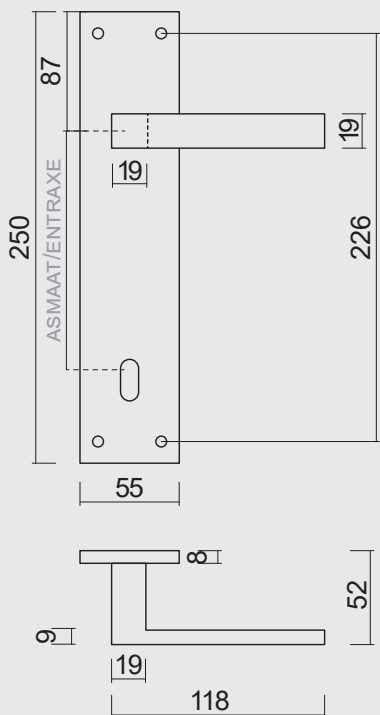

MATTE AFWERKING / FINITION MATE
ASMAAT VERMELDEN BIJ BESTELLING
L'ENTRAXE À MENTIONNER LORS DE LA COMMANDE

P. 273

P. 117

DEURKRUK **PRO COSMIC PLAAT ZWART+KEY** (per paar)
BEQUILLE **PRO COSMIC PLAQUE NOIR+KEY** (par paire)

ASMAAT	72MM	ART. 6.584.090
ENTRAXE	90MM	ART. 6.585.090
	110MM	ART. 6.548.090

€ 49,00*

DEURKRUK **PRO COSMIC PLAAT ZWART+CYL** (per paar)
BEQUILLE **PRO COSMIC PLAQUE NOIR+CYL** (par paire)

ASMAAT	72MM	ART. 6.584.091
	85MM	ART. 6.586.091
ENTRAXE	92MM	ART. 6.587.091
	110MM	ART. 6.548.091

€ 49,00*

DEURKRUK **PRO COSMIC PLAAT ZWART+NO KEY**
BEQUILLE **PRO COSMIC PLAQUE NOIR+NO KEY**

ART. **6.548.093**
(per paar/par paire)

€ 49,00*

NIET VERKRIJGBAAR MET WC GARNITUUR
PAS DISPONIBLE AVEC GARNITURE DE TOILETTE