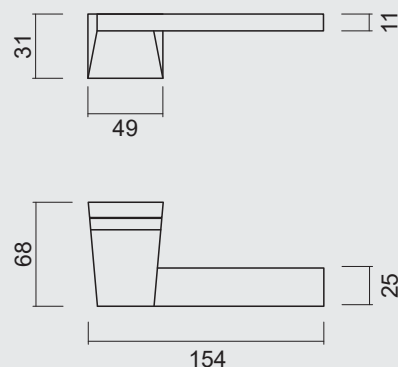

RAL 9005: MATTE AFWERKING / FINITION MATE
PATENTVIJZEN INBEGREPEN / VIS A TRAVERS INCLU

• DEURKRUK **PRO SELIZ ZWART R+NO KEY**

• BEQUILLE **PRO SELIZ NOIR R+NO KEY**

• ART. **6.541.093**
(per paar/par paire)

€ 94,06*

• DEURKRUK **PRO SELIZ ZWART R+E**

• BEQUILLE **PRO SELIZ NOIR R+E**

• ART. **6.541.090**
(per paar/par paire)

€ 99,00*

• DEURKRUK **PRO SELIZ ZWART R+E CYL**

• BEQUILLE **PRO SELIZ NOIR R+E CYL**

• ART. **6.541.091**
(per paar/par paire)

€ 99,00*

• DEURKRUK **PRO SELIZ ZWART R+WC**

• BEQUILLE **PRO SELIZ NOIR R+WC**

• ART. **6.541.092**
(per paar/par paire)

€ 133,76*

ART. **1.205.092**
€40,70/SET*

ART. **1.206.091**
€6,24/STUK-PIECE*

ART. **1.206.090**
€6,24/STUK-PIECE*

P. 317

P. 264

P. 169

P. 163

P. 147

P. 41