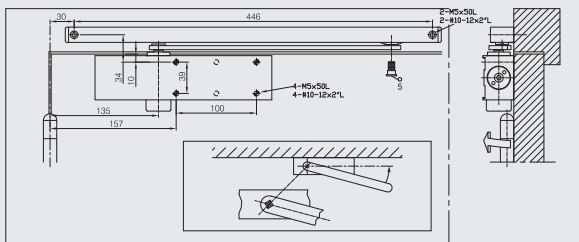

- GESCHIKT VOOR DEUREN TOT 1250MM BREED EN TOT 100 KG
- REGELBARE STERKTE
- REGELBARE SLUITSNELHEID
- REGELBARE EINDSNELHEID

- ADAPTE AUX PORTES JUSQU'À 1250MM DE LARGE ET JUSQU'À 100 KG
- FORCE REGLABLE
- VITESSE DE FERMETURE REGLABLE
- VITESSE FINALE REGLABLE