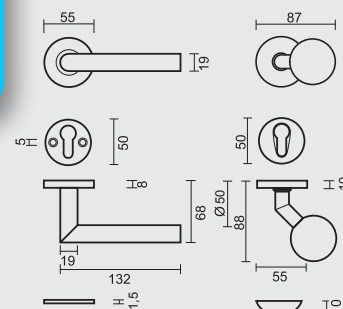

PRO★INOX PLUS
PROFESSIONAL QUALITY LABEL