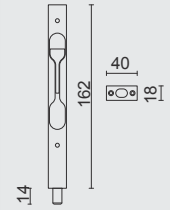

PRO FINISH
100% ITALIAN MANUFACTURE

SLOT **AGB KANTSCHUIF ZWART**

SERRURE **AGB VERROU A LEVIER
POUR PORTE NOIR**

ART. **1.181.090**

€ 4,90*

RAL 9005