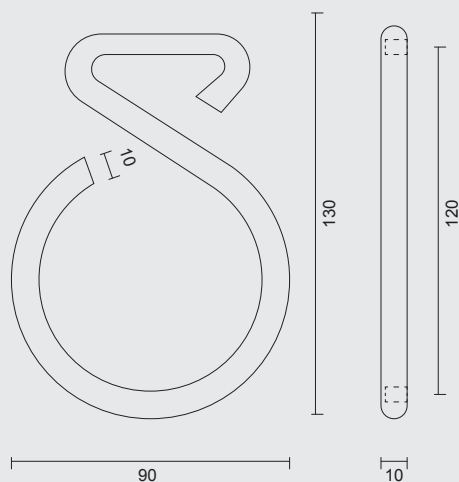

- HUISNUMMER **ROND O MAT KOPER**
- CHIFFRE **ROND O LAITON MAT**
- ART. **2.040.050**