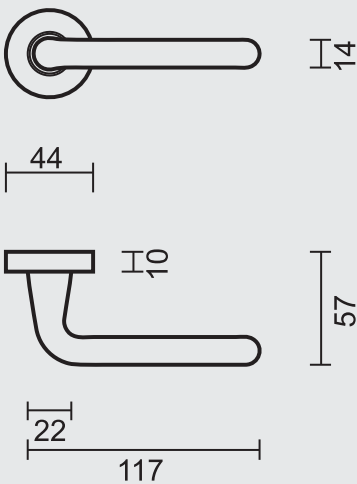

ART. **6.057.021**
 (per paar/par paire)

€ 44,00*

DEURKRUK **PRO MAGDA NIKKEL R+WC**
 BEQUILLE **PRO MAGDA NICKEL BRILLANT R+WC**

ART. **6.057.022**
 (per paar/par paire)

€ 73,58*

ART. **1.317.020**
 € 5,70/STUK-PIECE*