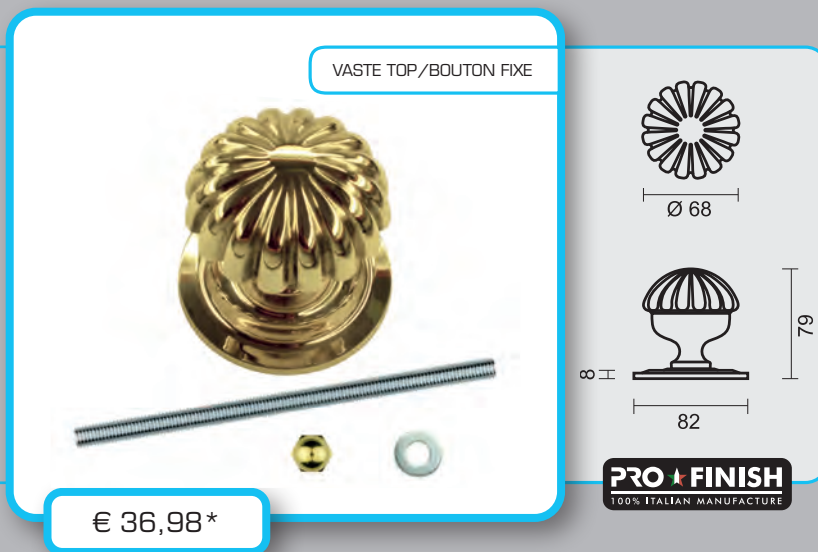

TOP **MANDARIN KOPER**

BOUTON **MANDARIN LAITON**

ART. **3.173.040**
(per stuk/par piece)

INCL. 1 X TIGE M8 /150MM
DIKTE DEUR / EPAISSEUR PORTE MAX = 70MM