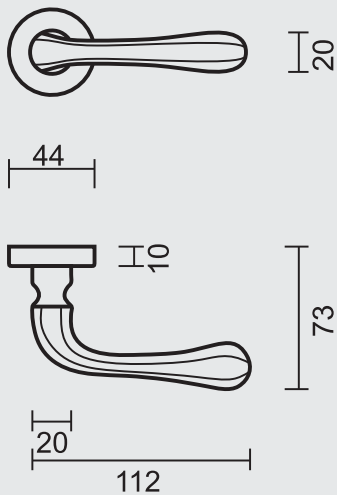

€ 84,26*

PRO FINISH
100% ITALIAN MANUFACTURE

* PRIJZEN EXCL. BTW/PRIX HORS TVA

3
YEARS
GUARANTY

- DEURKRUUK **PRO PANDA ALU U R+NO KEY**
- BEQUILLE **PRO PANDA ALU U R+NO KEY**
- ART. **6.116.013**
(per paar/par paire)