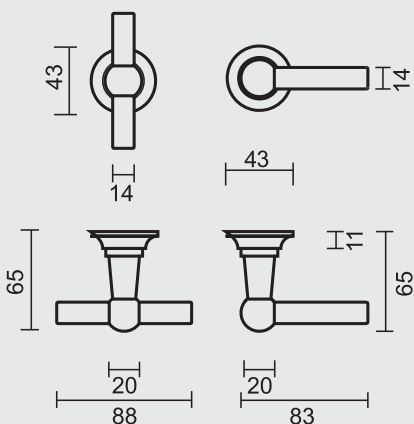

ART. **6.040.091**
(per paar/par paire)

€ 46,12*

DEURKRUK **PRO PETRA NM T+L ZWART R+WC**

BEQUILLE **PRO PETRA NM T+L NOIR R+WC**

ART. **6.040.092**
(per paar/par paire)

€ 82,42*

ART. **1.048.090**
€ 5,68/STUK-PIECE*