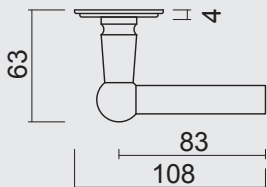

€ 95,78*

€ 54,98*

- DEURKRUUK **PRO PETANA T+T OLD SILVER R+NO KEY**
- BEQUILLE **PRO PETANA T+T OLD SILVER R+NO KEY**
- ART. **6.523.303**
(per paar/par paire)

€ 57,86*

- DEURKRUUK **PRO PETANA T+T OLD SILVER R+E**
- BEQUILLE **PRO PETANA T+T OLD SILVER R+E**
- ART. **6.523.300**
(per paar/par paire)