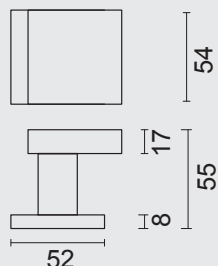

VASTE TOP / BOUTON FIXE
PATENTVIJZEN INBEGREPEN / VIS A TRAVERS INCLU

PRO★INOX PLUS
PROFESSIONAL QUALITY LABEL