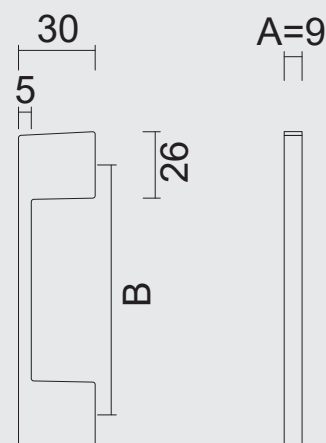

KASTTREKKER **X-TREME (A)/(B) INOX LOOK**

TIRANT DE MEUBLE **X-TREME (A)/(B) INOX LOOK**

OMSCHRIJVING - DESCRIPTION			ART.	PRIJS / PRIX
	A (mm)	B (mm)		
KAST- TREKKER X-TREME INOX LOOK	9	96	2.288.000	€ 12,64*
	9	128	2.342.000	€ 13,16*
TIRANT DE MEUBLE X-TREME INOX LOOK	9	160	2.343.000	€ 13,70*
	9	192	2.344.000	€ 14,32*
	9	285	2.345.000	€ 15,08*