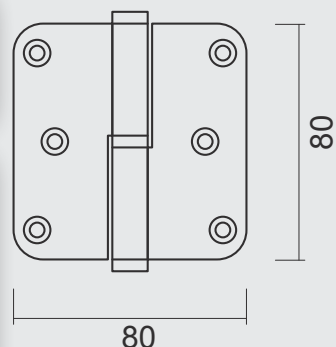

VIJS PAUMEL **MAT KOPER** / VIS PAUMELLE **LAITON MAT**

LENGTE/LONGEUR	16MM	20MM	25MM	35MM
PER STUK - te bestellen in veelvouden van 18 / PAR PIECE - à commander en multiple de 18 pièces	ART. 1.482.050 € 0,14*	ART. 1.156.050 € 0,16*	ART. 1.157.050 € 0,18*	ART. 1.390.050 € 0,22*
VRAC - per 5000 stuks / VRAC - par 5000 pièces	ART. 1.483.050 € 598,00*	ART. 1.392.050 € 698,00*	ART. 1.393.050 € 798,00*	ART. 1.391.050 € 998,00*

PAUMEL SKIN **HDD 80X80X2,5 MAT KOPER 3ST+VIJS**
PAUMELLE SKIN **HDD 80X80X2,5 LAITON MAT 3PCE+VIS**

ART. **1.178.054 LINKS / GAUCHE**

ART. **1.178.055 RECHTS / DROITE**

(per set/le set)

€ 26,94*

PRO ★ ZERO
PROFESSIONAL QUALITY LABEL

* PRIJZEN EXCL. BTW/PRIX HORS TVA