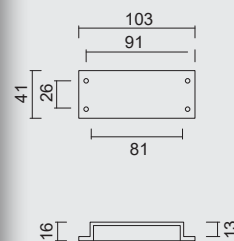

€ 9,90*

PRO INOX PLUS
PROFESSIONAL QUALITY LABEL

KASTTREKKER **SCHELP RECHT ZWART**

TIRANT DE MEUBLE **COQUILLE DROIT NOIR**

ART. **2.312.090**

MATTE AFWERKING / FINITION MATE