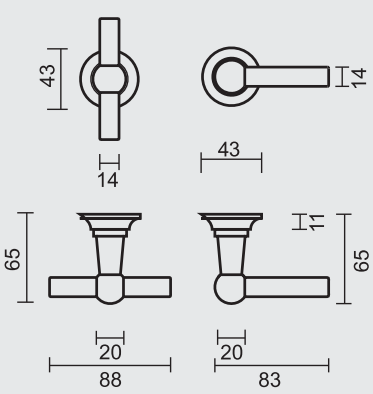

ART. **6.040.321**
(per paar/par paire)

€ 80,38*

DEURKRUK **PRO PETRA NM T+L CARBON BLACK R+WC**

BEQUILLE **PRO PETRA NM T+L CARBON BLACK R+WC**

ART. **6.040.322**
(per paar/par paire)

€ 121,56*

ART. **1.048.320**
€ 8,14/STUK-PIECE*