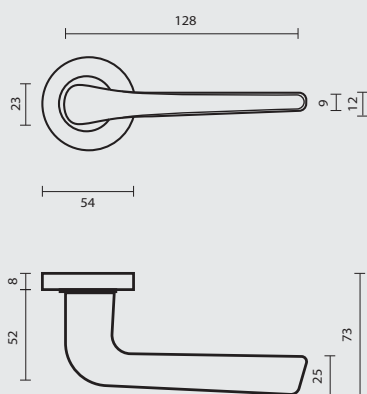

ART. **6.588.091**
(per paar/par paire)

€ 34,96*

DEURKRUK **PRO SIPORA ZWART R+WC**

BEQUILLE **PRO SIPORA NOIR R+WC**

ART. **6.588.092**
(per paar/par paire)

€ 61,18*

PRO★INOX PLUS
PROFESSIONAL QUALITY LABEL