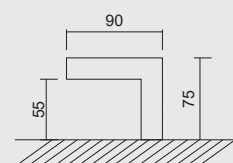

PRO★INOX PLUS
PROFESSIONAL QUALITY LABEL

* PRIJZEN EXCL. BTW/PRIX HORS TVA