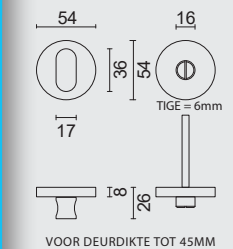

PRO★INOX PLUS
PROFESSIONAL QUALITY LABEL

€ 28,98*

WC GARNITUUR **ROND SHAPE ZWART
ZONDER ROOD/WIT TIGE 120MM**

GARNITURE WC **RONDE SHAPE NOIR
SANS ROUGE/BLANC TIGE 120MM**

ART. **1.426.092**