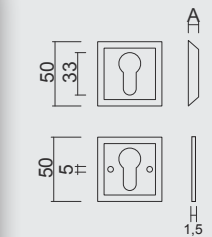

PRO★INOX PLUS
PROFESSIONAL QUALITY LABEL