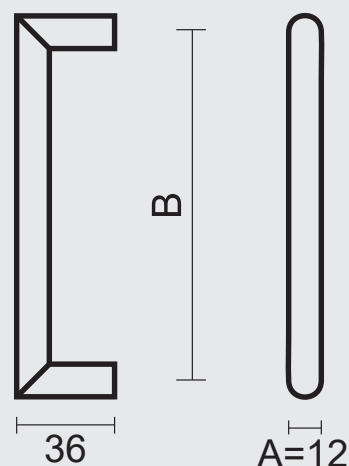

MATTE STRUCTUUR AFWERKING / FINITION STRUCTURE MATE

KASTTREKKER **URG (A)/(B) WIT STRUCTUUR**

TIRANT DE MEUBLE **URG (A)/(B) BLANC STRUCTURE**

OMSCHRIJVING - DESCRIPTION			ART.	PRIJS / PRIX
KAST- TREKKER URG WIT STRUCTUUR	A (mm)	B (mm)		
	12	96	2.102.100	€ 8,60*
	12	128	2.103.100	€ 9,00*
TIRANT DE MEUBLE URG BLANC STRUCTURE	12	160	2.104.100	€ 9,42*
	12	192	2.105.100	€ 9,62*
	12	285	2.106.100	€ 10,60*