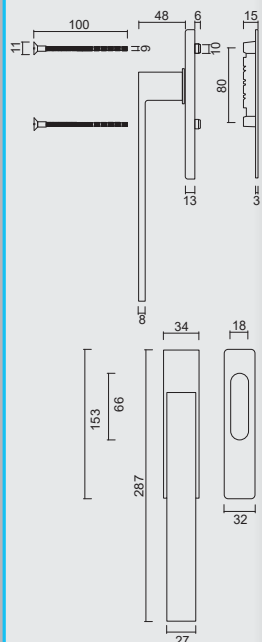

PRO FINISH
100% ITALIAN MANUFACTURE