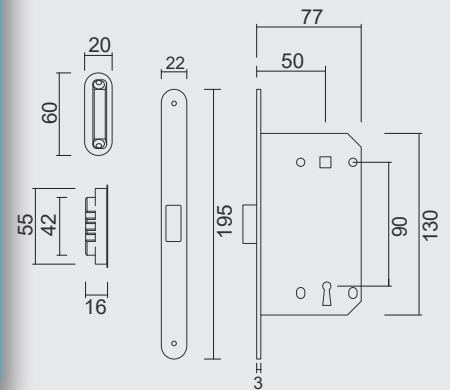

RAL 9005
MATTE AFWERKING / FINITION MATE