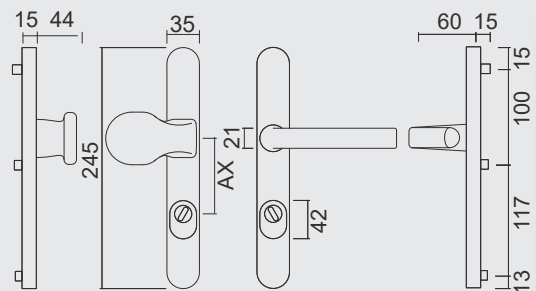

PRO★ALU
PROFESSIONAL QUALITY LABEL

PATENTVIJZEN INBEGREPEN / VIS A TRAVERS INCLU

€109,98*

- VEILIGHEIDSGARNITUUR **HDD OVAAL KRUK+TOP SAFE ALU SKG****
- GARNITURE DE SECURITE **HDD OVALE BEQ+BOUTON SAFE ALU SKG****
- AX 72MM: ART. **1.217.011**
- AX 92MM: ART. **1.216.011**

MAX. UITSTEEK VAN DE CYLINDER=1.5CM
DEPASSEMENT MAX DU CYLINDRE=1.5CM