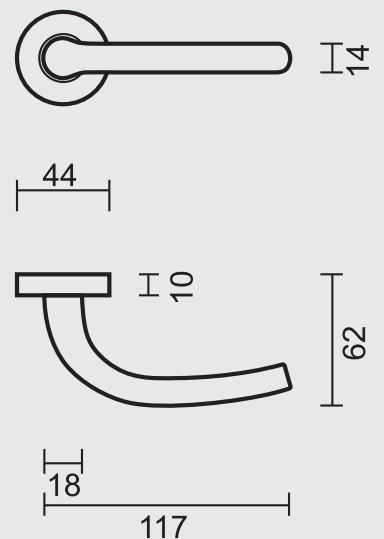

P. 352

P. 236

P. 154

P. 107

PRO FINISH
100% ITALIAN MANUFACTURE

DEURKRUK **PRO GRETA KOPER R+NO KEY**

BEQUILLE **PRO GRETA LAITON R+NO KEY**

ART. **6.049.043**
(per paar/par paire)