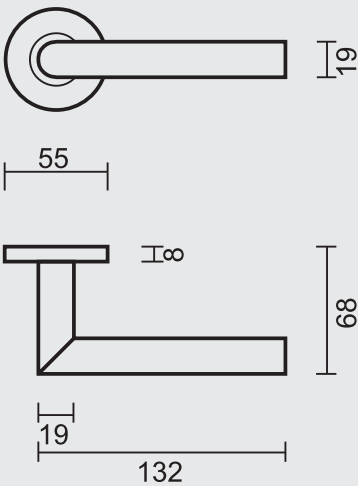

PRO★INOX PLUS
PROFESSIONAL QUALITY LABEL

ART. **1.296.090**
€4,42/STUK-PIECE*

ART. **1.296.091**
€4,42/STUK-PIECE*

ART. **1.297.092**
€29,70/SET*

* PRIJZEN EXCL. BTW/PRIX HORS TVA