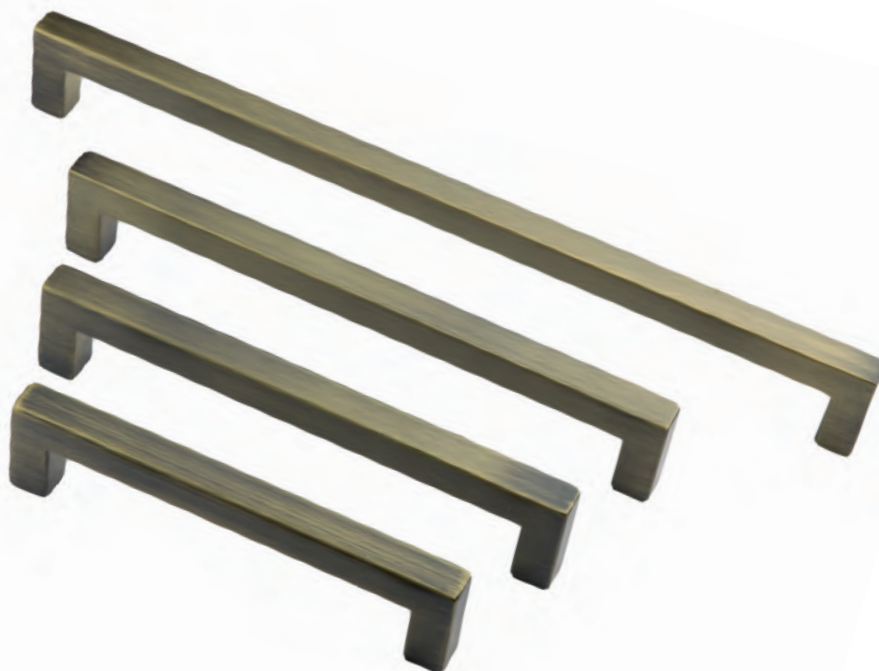

KASTTREKKER **CUBICA (A)/(B) MAT BRONS**
TIRANT DE MEUBLE **CUBICA (A)/(B) FUME MAT**

OMSCHRIJVING - DESCRIPTION			ART.	PRIJS / PRIX
	A (mm)	B (mm)		
KAST- TREKKER CUBICA MAT BRONS	12	96	2.224.420	€ 10,20*
	12	128	2.225.420	€ 11,04*
TIRANT DE MEUBLE CUBICA FUME MAT	12	160	2.226.420	€ 11,90*
	12	192	2.227.420	€ 12,90*
	12	285	2.228.420	€ 15,00*