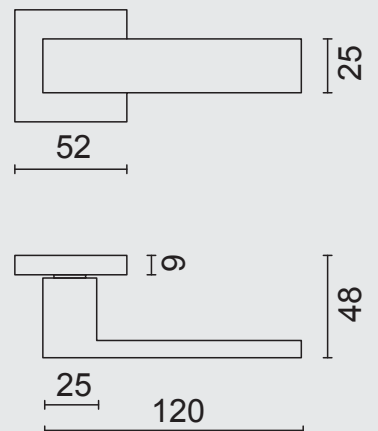

PRO★INOX PLUS
PROFESSIONAL QUALITY LABEL

* PRIJZEN EXCL. BTW/PRIX HORS TVA