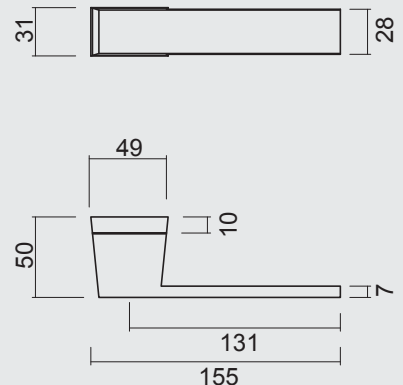

RAL 9016: GLANZENDE AFWERKING/ FINITION BRILLANTE
PATENTVIJZEN INBEGREPEN / VIS A TRAVERS INCLU

- DEURKROUK **PRO X-TREME WIT R+NO KEY**
- BEQUILLE **PRO X-TREME BLANC R+NO KEY**
- ART. **6.492.393**
  (per paar/par paire)

€ 89,04*

- DEURKROUK **PRO X-TREME WIT R+E**
- BEQUILLE **PRO X-TREME BLANC R+E**
- ART. **6.492.390**
  (per paar/par paire)

€ 93,72*

- DEURKROUK **PRO X-TREME WIT R+E CYL**
- BEQUILLE **PRO X-TREME BLANC R+E CYL**
- ART. **6.492.391**
  (per paar/par paire)

€ 93,72*

- DEURKROUK **PRO X-TREME WIT R+WC**
- BEQUILLE **PRO X-TREME BLANC R+WC**
- ART. **6.492.392**
  (per paar/par paire)

€ 128,74*

ART. **1.205.392**
€40,70/SET*

ART. **1.206.391**
€6,24/STUK-PIECE*

ART. **1.206.390**
€6,24/STUK-PIECE*

P. 316

P. 265

P. 215

P. 201

P. 160

P. 153

P. 145

P. 38