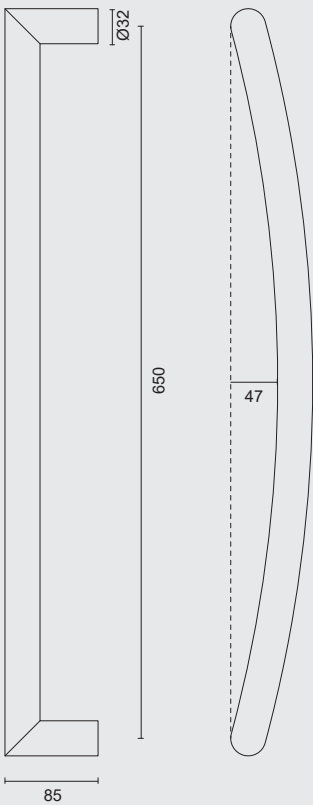

€ 105,00*

- TREKKER **UGG 32/650 INOX PLUS BLINDE MONTAGE**
- TIRANT **UGG 32/650 INOX PLUS MONTAGE AVEUGLE**
- ART. **3.144.003**
  (per stuk/par piece)

INCL. 2X