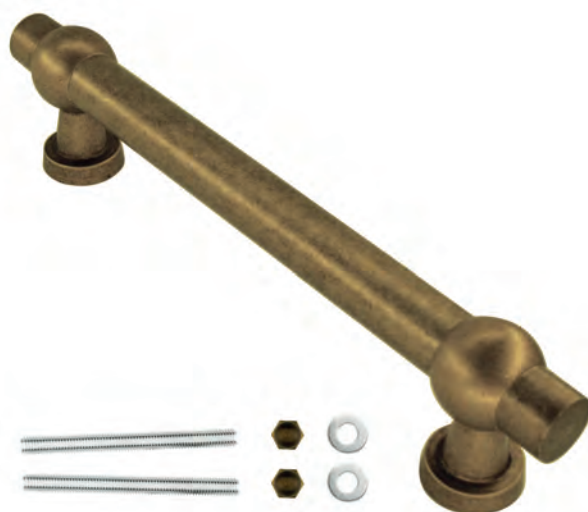

€ 118,80*

TREKKER **PETRA ROYAL OLD YELLOW**
TIRANT **PETRA ROYAL OLD YELLOW**

INCL. 2X TIGE M10/100MM

ART. **3.450.310**
(per stuk/par piece)

P. 598

P. 596

P. 526

P. 498

P. 494

P. 493

P. 489

TREKKER **PETRA ROYAL OLD YELLOW BLINDE MONTAGE**

TIRANT **PETRA ROYAL OLD YELLOW MONTAGE AVEUGLE**

INCL. 2X

ART. **3.450.313**
(per stuk/par piece)

€ 124,80*

TREKKER **PETRA ROYAL OLD YELLOW PAAR VOOR GLAS**

TIRANT **PETRA ROYAL OLD YELLOW PAIRE PORTE SECURIT**

INCL. 2X TIGE M10/55MM

Ø 13

ART. **3.450.316**
(per paar/par paire)

€ 233,60*

TREKKER **PETRA ROYAL OLD YELLOW PAAR DEURDIKTE>3CM**

TIRANT **PETRA ROYAL OLD YELLOW PAIRE PORTE EPAIS.>3CM**

INCL. 2X TIGE M10/100MM

ART. **3.450.317**
(per paar/par paire)

€ 239,60*