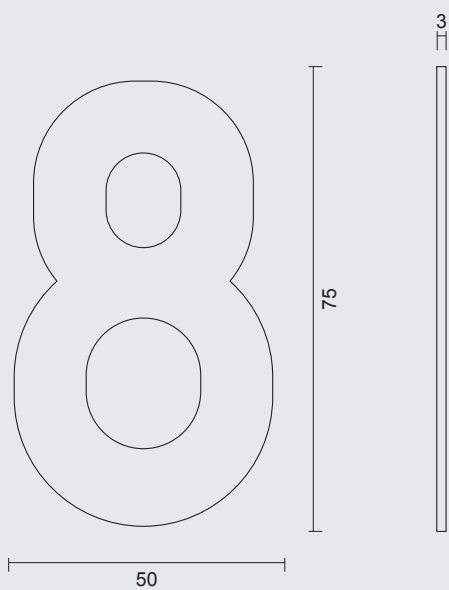

€ 9,98*

- HUISNUMMER **PLAT** KLEIN ZELFKLEVEND **0 INOX PLUS**
- CHIFFRE **PLAT** PETIT AUTOCOLLANT **0 INOX PLUS**
- ART. **2.360.000**