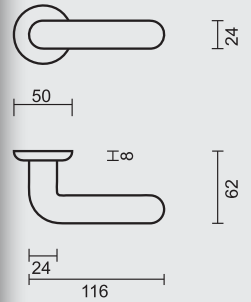

DEURKROK **PRO PANDA PVC LICHT GRIJS R+E**

BEQUILLE **PRO PANDA PVC GRIS CLAIR R+E**

ART. **6.118.110**
(per paar/par paire)

€ 10,42*

PRO FINISH
100% ITALIAN MANUFACTURE

DEURKROK **PRO PANDA PVC DONKER GRIJS R+E**

BEQUILLE **PRO PANDA PVC GRIS FONCE R+E**

ART. **6.118.120**
(per paar/par paire)

€ 10,42*