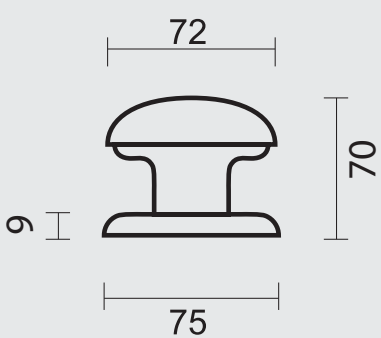

€ 83,96*

- TOP **805 NIKKEL PAAR VOOR GLAS**
- BOUTON **805 NICKEL BRILLANT PAIRE POUR PORTE SECURIT**
- ART. **3.168.026**
  (per paar/par paire)