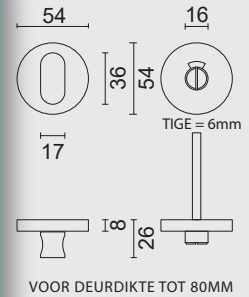

PRO★INOX PLUS
PROFESSIONAL QUALITY LABEL

€ 35,00*

WC GARNITUUR **ROND SHAPE**
MAT KOPER ZONDER ROOD/WIT

GARNITURE WC **RONDE SHAPE**
LAITON MAT SANS ROUGE/BLANC

ART. **1.189.052**