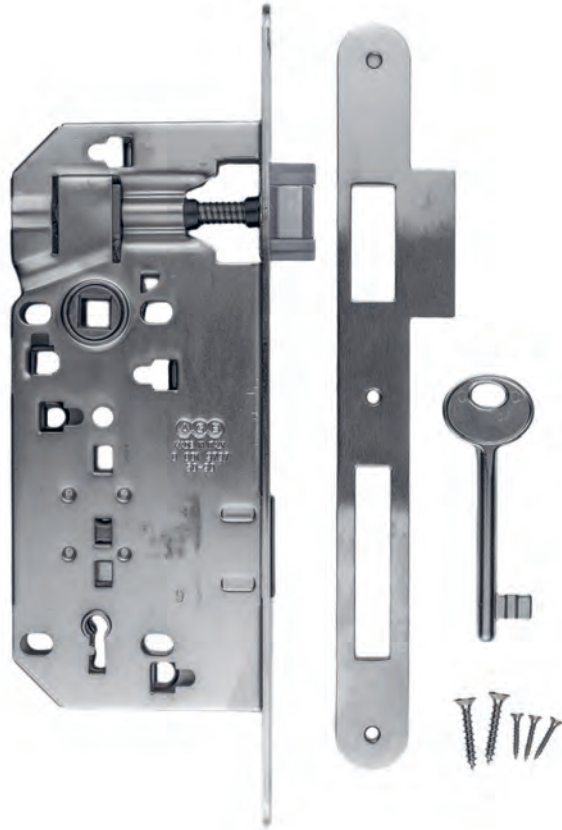

SLOT **AGB INOX LOOK 90MM**

SERRURE **AGB INOX LOOK 90MM**

MET TEGENPLAAT SMAL RECHT/ AVEC CONTRE PLAGUE ETROITE DROITE	ART. 1.010.000	€ 11,78*
MET TEGENPLAAT BREED ROND/ AVEC CONTRE PLAGUE LARGE ARRONDIE	ART. 1.011.000	€ 12,20*
MET TEGENPLAAT SMAL ROND/ AVEC CONTRE PLAGUE ETROITE ARRONDIE	ART. 1.444.000	€ 11,78*

SLOT **AGB INOX LOOK CYLINDER 85 MM**

SERRURE **AGB INOX LOOK CYLINDRE 85MM**

MET TEGENPLAAT SMAL RECHT/ AVEC CONTRE PLAGUE ETROITE DROITE	ART. 1.010.001	€ 22,44*
MET TEGENPLAAT BREED ROND/ AVEC CONTRE PLAGUE LARGE ARRONDIE	ART. 1.011.001	€ 22,88*
MET TEGENPLAAT SMAL ROND/ AVEC CONTRE PLAGUE ETROITE ARRONDIE	ART. 1.444.001	€ 22,44*

SLOT **AGB INOX LOOK WC 90MM**

SERRURE **AGB INOX LOOK WC 90MM**

MET TEGENPLAAT SMAL RECHT/ AVEC CONTRE PLAGUE ETROITE DROITE	ART. 1.010.002	€ 13,58*
MET TEGENPLAAT BREED ROND/ AVEC CONTRE PLAGUE LARGE ARRONDIE	ART. 1.011.002	€ 13,98*
MET TEGENPLAAT SMAL ROND/ AVEC CONTRE PLAGUE ETROITE ARRONDIE	ART. 1.444.002	€ 13,58*