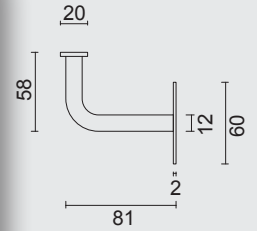

TRAPLEUNINGHAAK **PLAT INOX PLUS**

SUPPORT DE RAMPE **PLAT INOX PLUS**

ART. **2.221.000**

BEVESTIGING MET PLUG+VIJS IN DE MUUR /
FIXATION AVEC CHEVILLE+VIS DANS LE MUR

€ 9,38*

PRO★INOX PLUS
PROFESSIONAL QUALITY LABEL

TRAPLEUNINGHAAK **PLAT OLD SILVER**

SUPPORT DE RAMPE **PLAT OLD SILVER**

ART. **2.221.300**

BEVESTIGING MET PLUG+VIJS IN DE MUUR /
FIXATION AVEC CHEVILLE+VIS DANS LE MUR

€ 17,38*