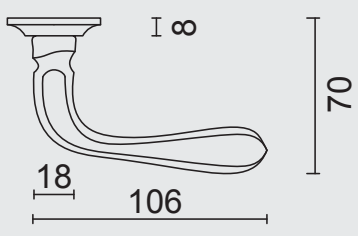

€ 49,98*

DEURKRUK **PRO GRETANA ZWART R+WC**

BEQUILLE **PRO GRETANA NOIR R+WC**

ART. **6.409.092**
(per paar/par paire)

€ 86,08*

ART. **1.048.090**
€ 5,68/STUK-PIECE*

ART. **1.048.091**
€ 5,68/STUK-PIECE*

ART. **1.144.092**
€ 39,60/SET*