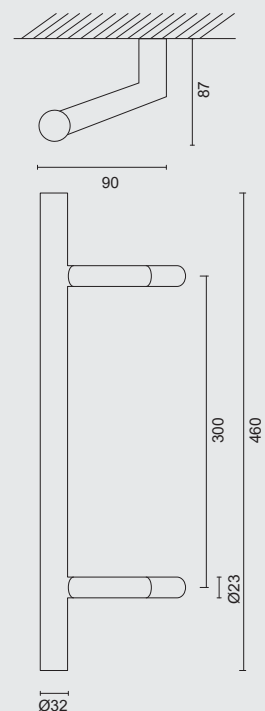

TREKKER **STCOT 32/300/460 ZWART STRUCTUUR UV**
PAAR VOOR GLAS

TIRANT **STCOT 32/300/460 NOIR STRUCTURE UV**
PAIRE PORTE SECURIT

INCL. 2X TIGE M10/55MM

ART. **3.504.416**
(per paar/par paire)

€ 152,84*

TREKKER **STCOT 32/300/460 ZWART STRUCTUUR UV**
PAAR DEURD.>3CM

TIRANT **STCOT 32/300/460 NOIR STRUCTURE UV**
PAIRE PORTE EP.>3CM

INCL. 2X TIGE M10/100MM

ART. **3.504.417**
(per paar/par paire)

€ 158,84*

PRO★INOX PLUS
PROFESSIONAL QUALITY LABEL