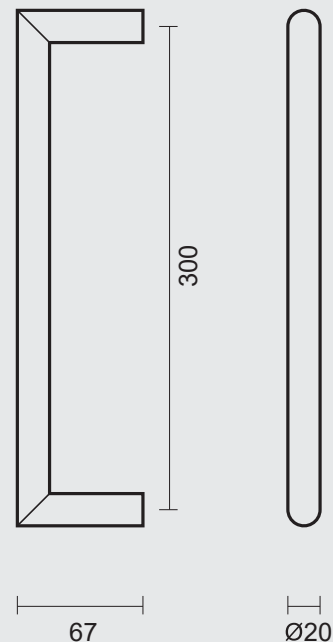

PRO★INOX PLUS
PROFESSIONAL QUALITY LABEL

* PRIJZEN EXCL. BTW/PRIX HORS TVA