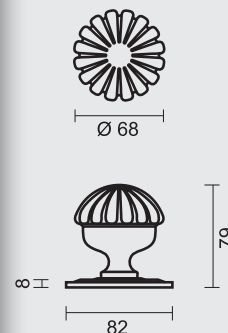

€ 37,78*

PRO FINISH
100% ITALIAN MANUFACTURE

TOP **MANDARIN BRONS**

BOUTON **MANDARIN FUME**

ART. **3.173.060**
(per stuk/par piece)

INCL. 1 X TIGE M8 /150MM
DIKTE DEUR / EPAISSEUR PORTE MAX = 70MM

VASTE TOP/BOUTON FIXE