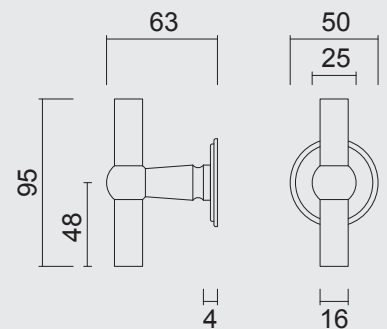

RAL 9005: MATTE STRUCTUUR AFWERKING UV / FINITION STRUCTURE MATE UV

• DEURKROK **PRO PETANA T+T ZWART STRUCTUUR UV R+NO KEY**

• BEQUILLE **PRO PETANA T+T NOIR STRUCTURE UV R+NO KEY**

• ART. **6.523.413**
(per paar/par paire)

€ 55,10*

• DEURKROK **PRO PETANA T+T ZWART STRUCTUUR UV R+E**

• BEQUILLE **PRO PETANA T+T NOIR STRUCTURE UV R+E**

• ART. **6.523.410**
(per paar/par paire)

€ 58,00*

• DEURKROK **PRO PETANA T+T ZWART STRUCTUUR UV R+E CYL**

• BEQUILLE **PRO PETANA T+T NOIR STRUCTURE UV R+E CYL**

• ART. **6.523.411**
(per paar/par paire)

€ 58,00*

• DEURKROK **PRO PETANA T+T ZWART STRUCTUUR UV R+WC**

• BEQUILLE **PRO PETANA T+T NOIR STRUCTURE UV R+WC**

• ART. **6.523.412**
(per paar/par paire)

€ 95,68*

ART. **1.136.412**
€41,58/SET*

ART. **1.138.411**
€5,94/STUK-PIECE*

ART. **1.138.410**
€5,94/STUK-PIECE*

P. 336

P. 240

P. 202

P. 190

P. 172

P. 126