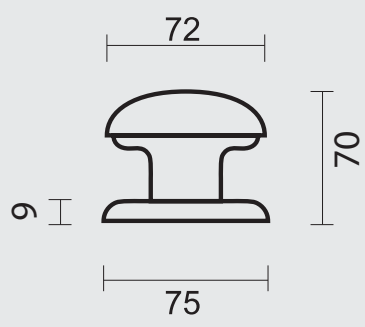

- TOP **805 KOPER PAAR VOOR GLAS**
- BOUTON **805 LAITON PAIRE POUR PORTE SECURIT**
- ART. **3.168.046**
  (per paar/par paire)

INCL. 1X TIGE M8/55MM
 Ø 13

€ 79,96*