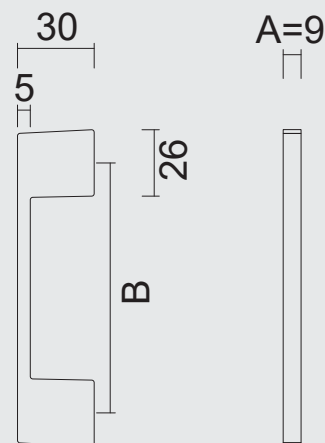

RAL 9016: GLANZENDE AFWERKING / FINITION BRILLANTE

KASTTREKKER **X-TREME (A)/(B) WIT**

TIRANT DE MEUBLE **X-TREME (A)/(B) BLANC**

OMSCHRIJVING - DESCRIPTION			ART.	PRIJS / PRIX
	A (mm)	B (mm)		
KAST- TREKKER X-TREME WIT	9	96	2.288.390	€ 10,98*
	9	128	2.342.390	€ 11,14*
TIRANT DE MEUBLE X-TREME BLANC	9	160	2.343.390	€ 11,58*
	9	192	2.344.390	€ 12,10*
	9	285	2.345.390	€ 12,64*