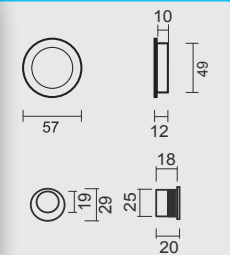

INKAPSCHELP **FRA**
ROND KOPER

COQUILLE A ENCASTRER **FRA**
RONDE LAITON

ART. **3.127.040**

(per set/le set)

PRO★FINISH
100% ITALIAN MANUFACTURE

€ 29,90*