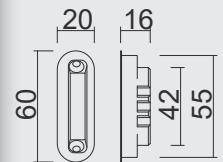

INFREZING / FRAISAGE = 16x56 mm

PRO★FINISH
100% ITALIAN MANUFACTURE

€ 3,72*

TEGENPLAAT **VOOR SLOT MAGNEET**
AGB HOUT KOPER

CONTRE PLAQUE **POUR SERRURE**
MAGNETIQUE AGB BOIS LAITON

ART. **1.262.040**