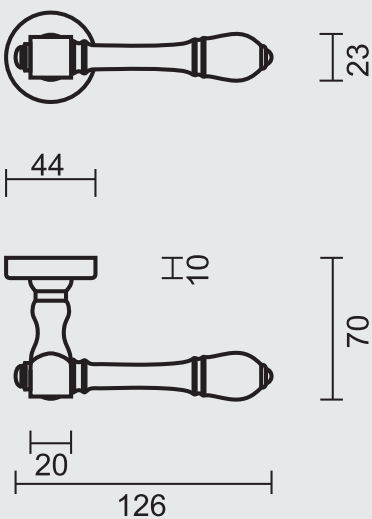

PRO FINISH
100% ITALIAN MANUFACTURE

ART. **1.317.000**
€ 5,70/STUK-PIECE*

ART. **1.317.001**
€ 5,70/STUK-PIECE*

ART. **1.303.002**
€ 32,78/SET*

* PRIJZEN EXCL. BTW/PRIX HORS TVA