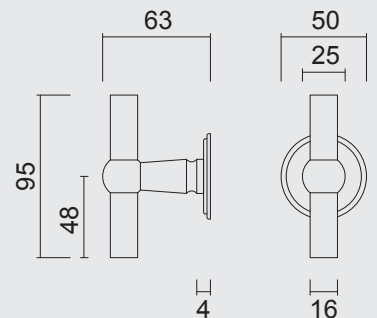

€ 54,98*

- DEURKRUUK **PRO PETANA T+T OLD SILVER R+NO KEY**
- BEQUILLE **PRO PETANA T+T OLD SILVER R+NO KEY**
- ART. **6.523.303**
  (per paar/par paire)

€ 57,86*

- DEURKRUUK **PRO PETANA T+T OLD SILVER R+E**
- BEQUILLE **PRO PETANA T+T OLD SILVER R+E**
- ART. **6.523.300**
  (per paar/par paire)

€ 57,86*

- DEURKRUUK **PRO PETANA T+T OLD SILVER R+E CYL**
- BEQUILLE **PRO PETANA T+T OLD SILVER R+E CYL**
- ART. **6.523.301**
  (per paar/par paire)

€ 95,78*

- DEURKRUUK **PRO PETANA T+T OLD SILVER R+WC**
- BEQUILLE **PRO PETANA T+T OLD SILVER R+WC**
- ART. **6.523.302**
  (per paar/par paire)

ART. **1.136.302**
€41,80/SET*

ART. **1.138.301**
€6,16/STUK-PIECE*

ART. **1.138.300**
€6,16/STUK-PIECE*