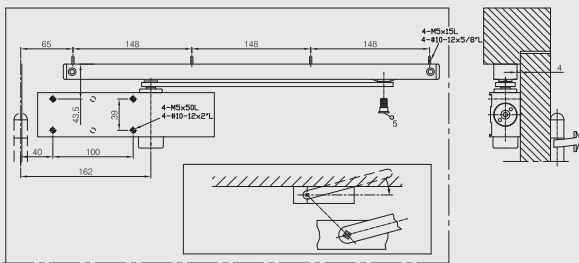

- GESCHIKT VOOR DEUREN TOT 1250MM BREED EN TOT 100 KG
- REGELBARE STERKTE
- REGELBARE SLUITSNELHEID
- REGELBARE EINDSNELHEID

- ADAPTE AUX PORTES JUSQU'À 1250MM DE LARGE ET JUSQU'À 100 KG
- FORCE REGLABLE
- VITESSE DE FERMETURE REGLABLE
- VITESSE FINALE REGLABLE