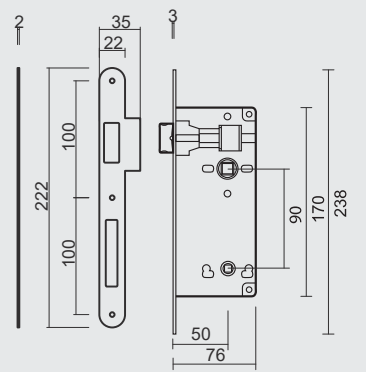

■ **SLOT AGB KOPER 90MM**

■ **SERRURE AGB LAITON 90MM**

MET TEGENPLAAT SMAL RECHT/ AVEC CONTRE PLAGUE ETROITE DROITE	ART. 1.010.040	€ 8,60*
MET TEGENPLAAT BREED ROND/ AVEC CONTRE PLAGUE LARGE ARRONDIE	ART. 1.011.040	€ 8,98*
MET TEGENPLAAT SMAL ROND/ AVEC CONTRE PLAGUE ETROITE ARRONDIE	ART. 1.444.040	€ 8,60*

■ **SLOT AGB KOPER CYLINDER 85MM**

■ **SERRURE AGB LAITON CYLINDRE 85MM**

MET TEGENPLAAT SMAL RECHT/ AVEC CONTRE PLAGUE ETROITE DROITE	ART. 1.010.041	€ 19,80*
MET TEGENPLAAT BREED ROND/ AVEC CONTRE PLAGUE LARGE ARRONDIE	ART. 1.011.041	€ 20,24*
MET TEGENPLAAT SMAL ROND/ AVEC CONTRE PLAGUE ETROITE ARRONDIE	ART. 1.444.041	€ 19,80*

■ **SLOT AGB KOPER WC 90MM**

■ **SERRURE AGB LAITON WC 90MM**

MET TEGENPLAAT SMAL RECHT/ AVEC CONTRE PLAGUE ETROITE DROITE	ART. 1.010.042	€ 9,98*
MET TEGENPLAAT BREED ROND/ AVEC CONTRE PLAGUE LARGE ARRONDIE	ART. 1.011.042	€ 10,38*
MET TEGENPLAAT SMAL ROND/ AVEC CONTRE PLAGUE ETROITE ARRONDIE	ART. 1.444.042	€ 9,98*

* PRIJZEN EXCL. BTW/PRIX HORS TVA