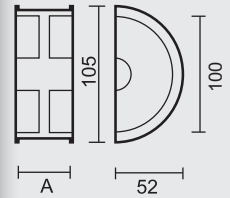

INKAPSCHELP HDD
HALVE MAAN MASSIEF INOX PLUS

COQUILLE A ENCASTRER HDD
DEMI LUNE MASSIF INOX PLUS

A = 38MM: € 72,46* = ART. **3.530.000**

A = 40MM: € 73,40* = ART. **3.120.000**

A = 43MM: € 75,50* = ART. **3.921.000**

A = 50MM: € 86,90* = ART. **3.528.000**

(per stuk/la piece)

PRO INOX PLUS
PROFESSIONAL QUALITY LABEL

INKAPSCHELP HDD
HALVE MAAN GLAS INOX PLUS

COQUILLE A ENCASTRER HDD
DEMI LUNE VERRE INOX PLUS

A = 8MM: € 24,98* = ART. **3.402.000**

A = 10MM: € 26,98* = ART. **3.403.000**

A = 12MM: € 28,98* = ART. **3.448.000**

(per stuk/la piece)