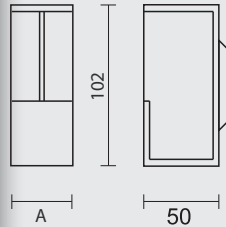

INKAPSCHELP **HDD CARRE MASSIEF
WIT STRUCTUUR**

COQUILLE A ENCASTRER **HDD CARREE
MASSIF BLANC STRUCTURE**

A = 40MM: € 73,90* = ART. **3.119.100**

A = 43MM: € 73,90* = ART. **3.447.100**

A = 50MM: € 79,80* = ART. **3.554.100**

(per stuk/la piece)

MATTE STRUCTUUR AFWERKING/
FINITION STRUCTURE MATE