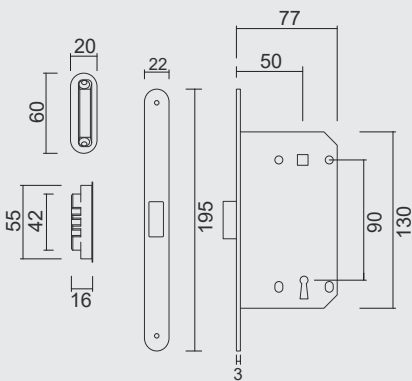

SLOT MAGNEET AGB 22MM INOX LOOK 90MM

SERRURE MAGNETIQUE AGB 22MM INOX LOOK 90MM

MET TEGENPLAAT / AVEC CONTRE PLAQUE	ART. 1.191.000	€ 18,80*
ZONDER TEGENPLAAT / SANS CONTRE PLAQUE	ART. 1.441.000	€ 15,58*
MET REGELBARE TEGENPLAAT / AVEC CONTRE PLAQUE RÉGLABLE	ART. 1.325.000	€ 21,00*

SLOT MAGNEET AGB 22MM INOX LOOK CYL 85MM
SERRURE MAGNETIQUE AGB 22MM INOX LOOK CYLINDRE 85MM

MET TEGENPLAAT / AVEC CONTRE PLAQUE	ART. 1.191.001	€ 22,08*
ZONDER TEGENPLAAT / SANS CONTRE PLAQUE	ART. 1.441.001	€ 20,06*
MET REGELBARE TEGENPLAAT / AVEC CONTRE PLAQUE RÉGLABLE	ART. 1.325.001	€ 25,48*

SLOT MAGNEET AGB 22MM INOX LOOK WC 96MM
SERRURE MAGNETIQUE AGB 22MM INOX LOOK WC 96MM

MET TEGENPLAAT / AVEC CONTRE PLAQUE	ART. 1.191.002	€ 21,74*
ZONDER TEGENPLAAT / SANS CONTRE PLAQUE	ART. 1.441.002	€ 18,52*
MET REGELBARE TEGENPLAAT / AVEC CONTRE PLAQUE RÉGLABLE	ART. 1.325.002	€ 23,94*