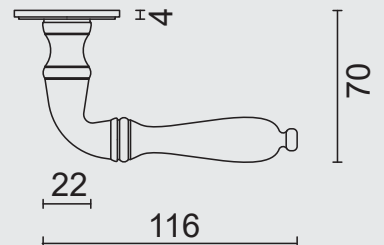

P. 282

P. 248

P. 210

P. 185

P. 118

PATENTVIJZEN INBEGREPEN / VIS A TRAVERS INCLU

DEURKRUK **PRO L SHAPE 16MM MAT BRONS R+NO KEY**

BEQUILLE **PRO L SHAPE 16MM FUME MAT R+NO KEY**