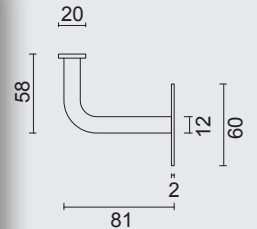

PRO★ART
HANDMADE IN FRANCE

TRAPLEUNINGHAAK **PLAT ZWART**

SUPPORT DE RAMPE **PLAT NOIR**

ART. **2.221.090**

BEVESTIGING MET PLUG+VIJS IN DE MUUR /
FIXATION AVEC CHEVILLE+VIS DANS LE MUR

€ 17,38*

MATTE AFWERKING / FINITION MATE