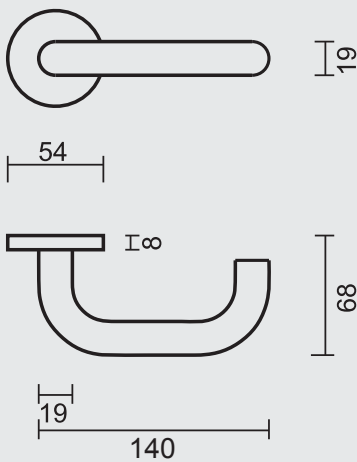

PRO★INOX PLUS
PROFESSIONAL QUALITY LABEL

ART. **1.005.000**
€ 2,98/STUK-PIECE*

ART. **1.005.001**
€ 2,98/STUK-PIECE*

ART. **1.022.002**
€ 18,98/SET*

* PRIJZEN EXCL. BTW/PRIX HORS TVA