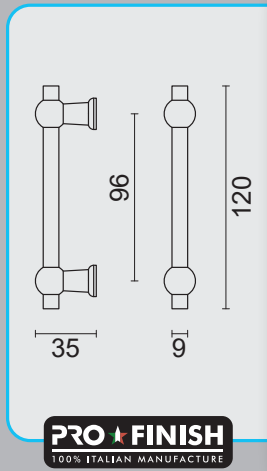

€ 8,92*

KASTTREKKER
PETRA KLEIN NIKKEL
TIRANT DE MEUBLE
PETRA PETIT NICKEL BRILLANT
ART. **2.129.020**

€ 23,58*

KASTTREKKER
PETRA 96MM NIKKEL
TIRANT DE MEUBLE
PETRA 96MM NICKEL BRILLANT
ART. **2.263.020**