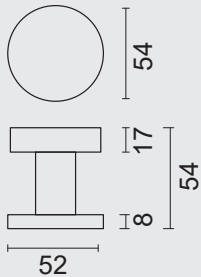

€ 39,98*

TOP **PLAT OP ROZAS**
ZWART STRUCTUUR UV

BOUTON **PLAT SUR ROSACE**
NOIR STRUCTURE UV

ART. **3.388.410**
(per stuk/par piece)

INCL. TIGE □ 8X8X85MM / TIGE M10

TOP KAN OOK BEVESTIGD WORDEN OP DE DEUR ZONDER TIGE /
BOUTON PEUT AUSSI ÊTRE FIXÉ SUR LA PORTE SANS TIGE

VASTE TOP/BOUTON FIXE
MATTE AFWERKING/FINITION MATE
PATENTVIJZEN INBEGREPEN / VIS A TRAVERS INCLU