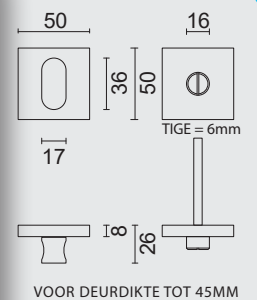

PRO★INOX PLUS
PROFESSIONAL QUALITY LABEL

€ 35,00*

WC GARNITUUR **SQUARE SHAPE**
MAT KOPER ZONDER
ROOD/WIT TIGE 120MM

GARNITURE WC **SQUARE SHAPE**
LAITON MAT SANS ROUGE/BLANC
TIGE 120MM

ART. **1.425.052**