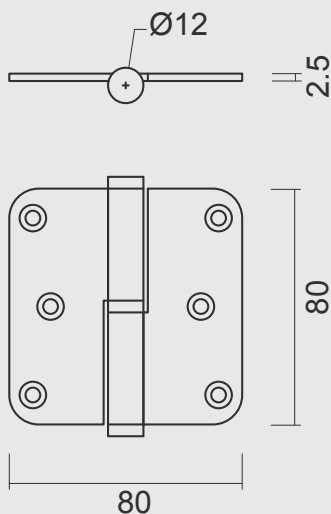

RING PAUMEL **80X80X2,5/2,5MM OLD BRASS**
BAGUE PAUMELLE **80X80X2,5/2,5MM OLD BRASS**
ART. **1.159.380**
(per stuk/par pièce)

€ 0,50*

VIJS PAUMEL **OLD BRASS** / VIS PAUMELLE **OLD BRASS**

LENGTE/LONGEUR	16MM	20MM	25MM	35MM
PER STUK - te bestellen in veelvouden van 18 / PAR PIECE - à commander en multiple de 18 pièces	ART. 1.482.380 € 0,14*	ART. 1.156.380 € 0,16*	ART. 1.157.380 € 0,18*	ART. 1.390.380 € 0,22*
VRAC - per 5000 stuks / VRAC - par 5000 pièces	ART. 1.483.380 € 598,00*	ART. 1.392.380 € 698,00*	ART. 1.393.380 € 798,00*	ART. 1.391.380 € 998,00*

PAUMEL SKIN **HDD 80X80X2,5 OLD BRASS 3ST+VIJS**
PAUMELLE SKIN **HDD 80X80X2,5 OLD BRASS 3PCE+VIS**
ART. **1.178.384 LINKS / GAUCHE**
ART. **1.178.385 RECHTS / DROITE**
(per set/le set)

€ 27,42*