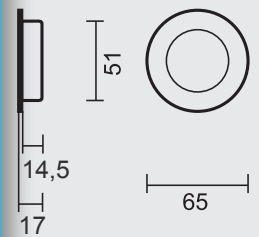

PRO★INOX PLUS
PROFESSIONAL QUALITY LABEL

€ 10,24*

INKAPSCHELP HDD
GROOT ROND INOX PLUS

COQUILLE A ENCASTRER HDD
GRANDE RONDE INOX PLUS

ART. **3.122.000**
(per stuk/la piece)