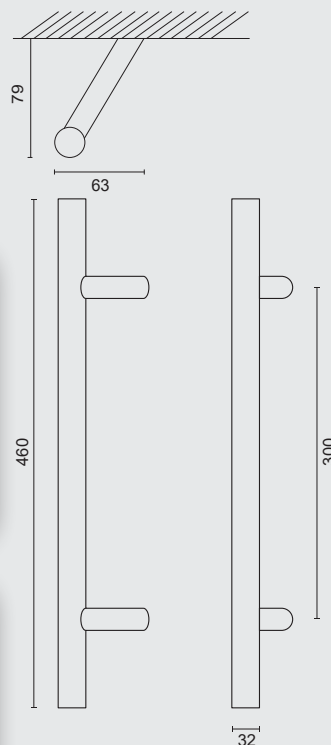

PRO★INOX PLUS
PROFESSIONAL QUALITY LABEL

* PRIJZEN EXCL. BTW/PRIX HORS TVA