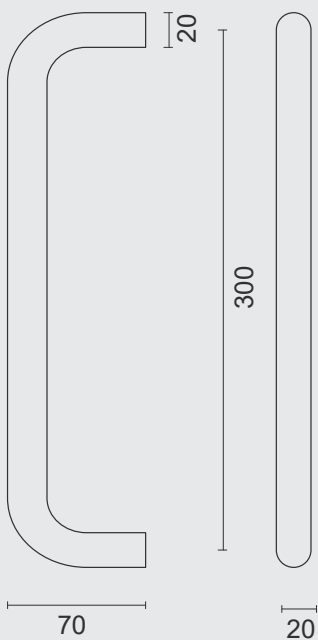

€ 39,60*

- TREKKER U 20/300 INOX PLUS BLINDE MONTAGE
- TIRANT U 20/300 INOX PLUS MONTAGE AVEUGLE
- ART. **3.141.003**
  [per stuk/par piece]

INCL. 2X