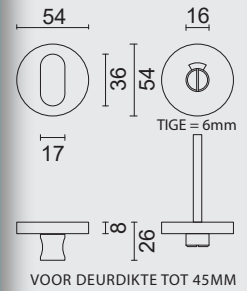

WC GARNITUUR **ROND SHAPE**
CLASS 3 INOX PLUS

GARNITURE WC **RONDE SHAPE**
CLASS 3 INOX PLUS

ART. **1.297.002**

PRO★INOX PLUS
PROFESSIONAL QUALITY LABEL

€ 21,98*

WC GARNITUUR **ROND SHAPE**
CLASS 3 INOX PLUS TIGE 120MM

GARNITURE WC **RONDE SHAPE**
CLASS 3 INOX PLUS TIGE 120MM

ART. **1.428.002**