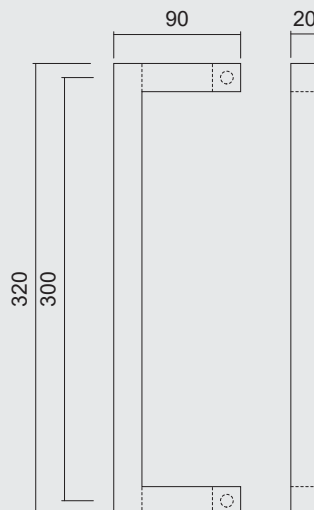

PRO★INOX PLUS
PROFESSIONAL QUALITY LABEL

* PRIJZEN EXCL. BTW/PRIX HORS TVA