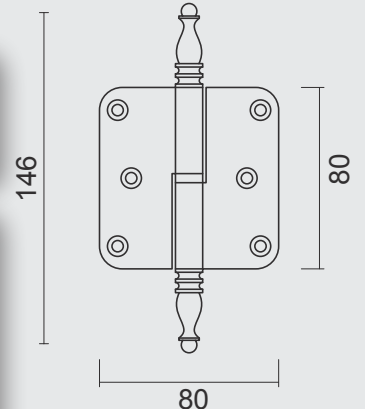

PAUMEL SKIN **HDD 80X80X2,5 VAAS OLD YELLOW 3ST +VIJS**
PAUMELLE SKIN **HDD 80X80X2,5 VASE OLD YELLOW 3PCE +VIJS**

ART. **1.179.314 LINKS / GAUCHE**

ART. **1.179.315 RECHTS / DROITE**

(per set/le set)

€ 34,44*

PRO ★ ZERO
PROFESSIONAL QUALITY LABEL

* PRIJZEN EXCL. BTW/PRIX HORS TVA