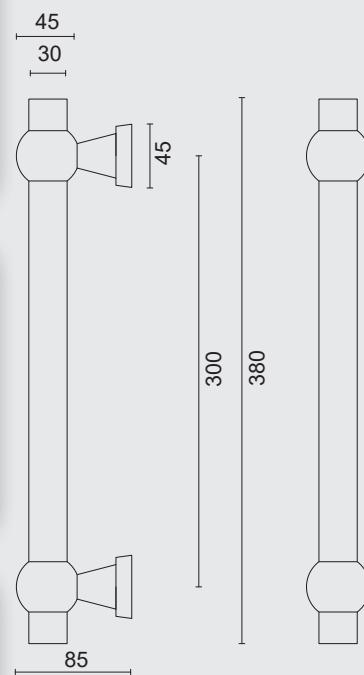

€ 231,96*

TREKKER **PETRA ROYAL ZWART PAAR DEURDIKTE>3CM**TIRANT **PETRA ROYAL NOIR PORTE EPAISSEUR>3CM**

INCL. 2X TIGE M10/100MM

ART. **3.450.097**
(per paar/par paire)

€ 237,96*

-  P. 592
-  P. 591
-  P. 587
-  P. 586
-  P. 574
-  P. 528
-  P. 499
-  P. 495
-  P. 490