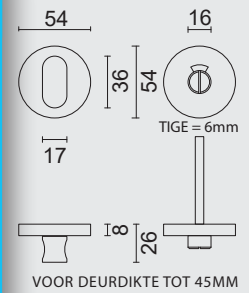

PRO★INOX PLUS
PROFESSIONAL QUALITY LABEL

€ 28,98*

WC GARNITUUR **ROND SHAPE ZWART
TIGE 120MM**

GARNITURE WC **RONDE SHAPE NOIR
TIGE 120MM**

ART. **1.247.092**