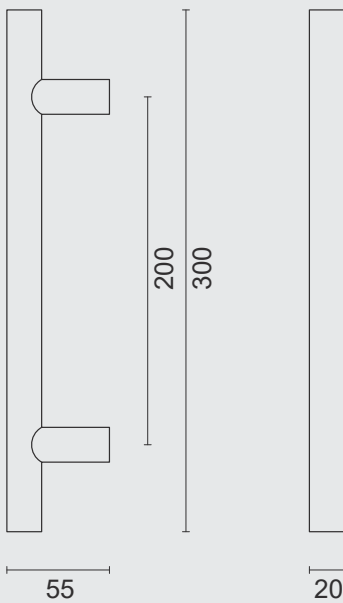

- TREKKER T 20/200/300 ZWART BLINDE MONTAGE
- TIRANT T 20/200/300 NOIR MONTAGE AVEUGLE
- ART. **3.134.093**
  (per stuk/par piece)

INCL. 2X

€ 44,98*