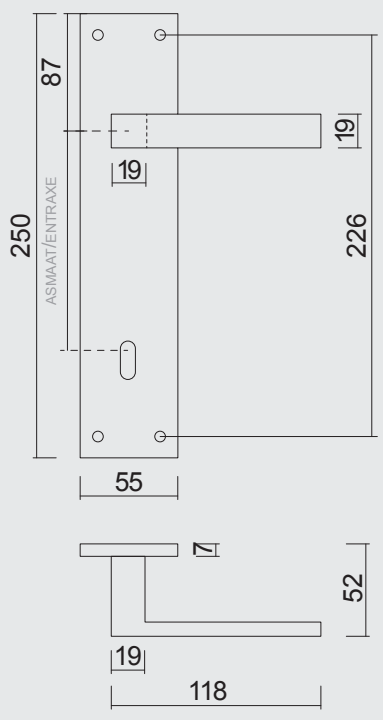

NIET VERKRIJGBAAR MET WC GARNITUUR
PAS DISPONIBLE AVEC GARNITURE DE TOILETTE

* PRIJZEN EXCL. BTW/PRIX HORS TVA