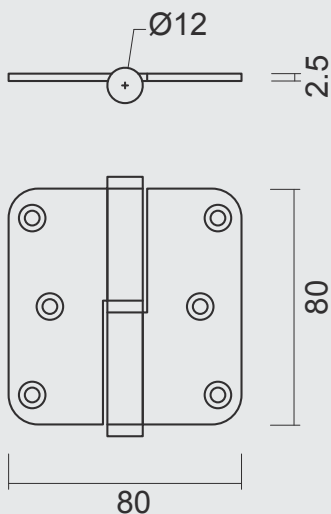

€ 0,50*

RING PAUMEL **80X80X2,5/2,5MM CROMSAT**
BAGUE PAUMELLE **80X80X2,5/2,5MM CROMSAT**
ART. **1.159.340**
(per stuk/par pièce)

	VIJS PAUMEL CROMSAT / VIS PAUMELLE CROMSAT			
	16MM	20MM	25MM	35MM
PER STUK - te bestellen in veelvoud van 18 / PAR PIECE - à commander en multiple de 18 pièces	ART. 1.482.340 € 0,14*	ART. 1.156.340 € 0,16*	ART. 1.157.340 € 0,18*	ART. 1.390.340 € 0,22*
VRAC - per 5000 stuks / VRAC - par 5000 pièces	ART. 1.483.340 € 598,00*	ART. 1.392.340 € 698,00*	ART. 1.393.340 € 798,00*	ART. 1.391.340 € 998,00*

€ 29,94*

PAUMEL SKIN **HDD 80X80X2,5 CROMSAT 3ST+VIJS**
PAUMELLE SKIN **HDD 80X80X2,5 CROMSAT 3PCE+VIS**
ART. **1.178.344 LINKS / GAUCHE**
ART. **1.178.345 RECHTS / DROITE**
(per set/le set)