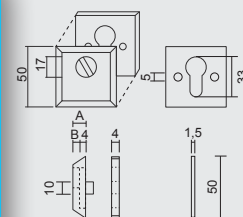

PATENTVIJZEN INBEGREPEN/VIS A TRAVERS INCLU

PRO★INOX PLUS
PROFESSIONAL QUALITY LABEL

VEILIGHEIDSCYLINDER PLAATJE **HDD
SQUARE SAFE MAT KOPER**

ENTREE CYLINDRE DE SECURITE **HDD
SQUARE SAFE LAITON MAT**

PATENTVIJZEN INBEGREPEN/VIS A TRAVERS INCLU