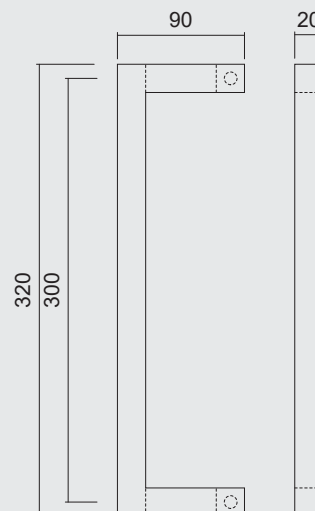

PRO★INOX PLUS
PROFESSIONAL QUALITY LABEL

* PRIJZEN EXCL. BTW/PRIX HORS TVA