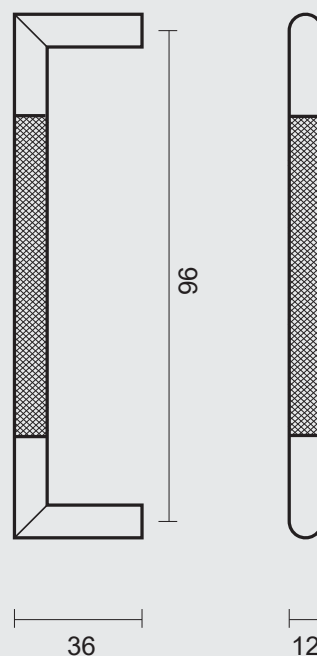

KASTTREKKER **HASHTAG (A)/(B) ZWART**
TIRANT DE MEUBLE **HASHTAG (A)/(B) NOIR**

OMSCHRIJVING - DESCRIPTION			ART.	PRIJS / PRIX
KAST- TREKKER HASHTAG ZWART	A (mm)	B (mm)		
	12	96	2.393.090	€ 12,52 *
	12	128	2.394.090	€ 14,16 *
TIRANT DE MEUBLE HASHTAG NOIR	12	160	2.395.090	€ 15,82 *
	12	192	2.396.090	€ 17,84 *
	12	285	2.397.090	€ 19,98 *