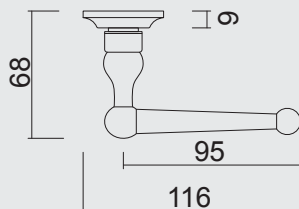

ART. **1.048.370**
€ 5,94/STUK-PIECE*

ART. **1.048.371**
€ 5,94/STUK-PIECE*

ART. **1.144.372**
€ 39,60/SET*