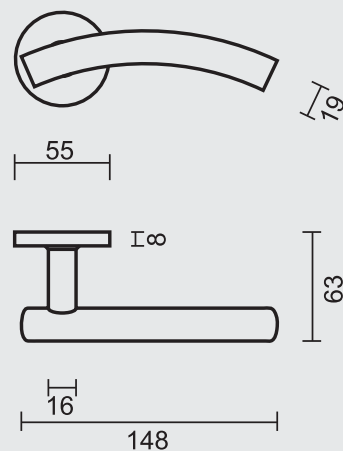

PRO★INOX PLUS
PROFESSIONAL QUALITY LABEL

* PRIJZEN EXCL. BTW/PRIX HORS TVA