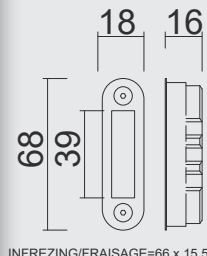

INFREZING/FRAISAGE=66 x 15,5 mm

PRO FINISH
100% ITALIAN MANUFACTURE

TEGENPLAAT **VOOR SLOT MAGNEET**
AGB ALU TOP WIT

CONTRE PLAQUE **POUR SERRURE**
MAGNETIQUE AGB ALU TOP BLANC

ART. 1.261.100