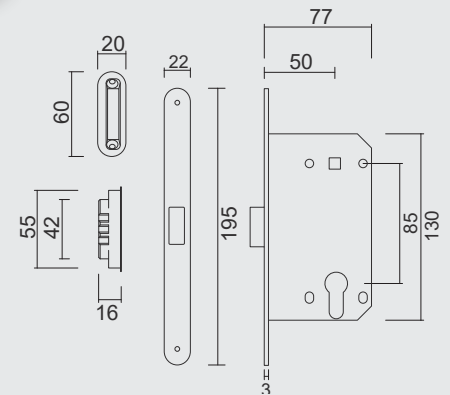

RAL 9005
MATTE AFWERKING / FINITION MATE