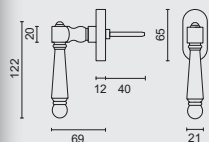

TIGE = 7MM
AX BOORGATEN/TROUS = 43MM

PRO★BLACK
10 YEARS GUARANTEE SUPPORT

€ 44,98*

RAAMKRUK **CUBICA DK CARBON BLACK**

CREMONE **CUBICA OB CARBON BLACK**

ART. **2.268.320**

CARBON BLACK = ANTRACIET DONKERGRIJS /
ANTRACITE GRIS FONCE