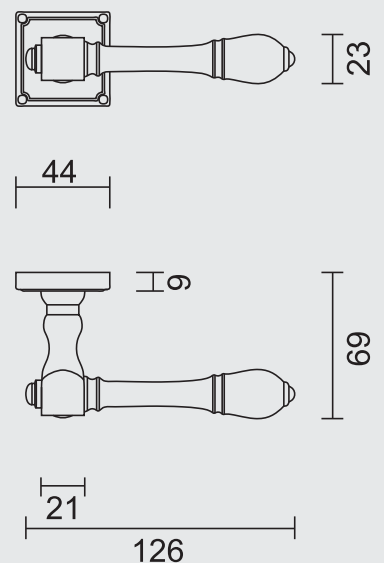

BIJ GEBRUIK IS DE AFWERKING ONDERHEVIG AAN KLEURVERANDERING /
LORSQU'IL EST UTILISE, LA FINITION PEUT AVOIR UN CHANGEMENT DE COULEUR LOCAL

• DEURKRUK **PRO CARRE KOPER NIET VERNIST R+NO KEY**

• BEQUILLE **PRO CARRE LAITON NON VERNIS R+NO KEY**

• ART. **6.039.043**
(per paar/par paire)

€ 52,48*

• DEURKRUK **PRO CARRE KOPER NIET VERNIST R+E**

• BEQUILLE **PRO CARRE LAITON NON VERNIS R+E**

• ART. **6.039.040**
(per paar/par paire)

€ 55,24*

• DEURKRUK **PRO CARRE KOPER NIET VERNIST R+E CYL**

• BEQUILLE **PRO CARRE LAITON NON VERNIS R+E CYL**

• ART. **6.039.041**
(per paar/par paire)

€ 55,24*

• DEURKRUK **PRO CARRE KOPER NIET VERNIST R+WC**

• BEQUILLE **PRO CARRE LAITON NON VERNIS R+WC**

• ART. **6.039.042**
(per paar/par paire)

€ 86,68*

ART. **1.078.042**
€ 35,20/SET*

ART. **1.049.041**
€ 5,98/STUK-PIECE*

ART. **1.049.040**
€ 5,98/STUK-PIECE*

P. 370

P. 196

P. 123