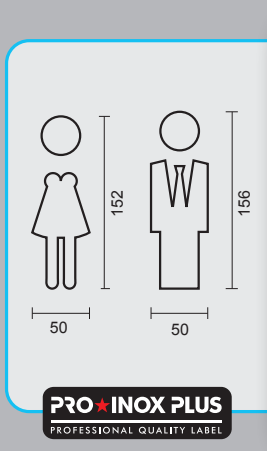

€ 25,80*

- PICTO **MAN+VROUW ZWART**
- PICTO **HOMME+FEMME NOIR**
- ART. **2.170.090**

€ 33,98*

- DUWPLAAT **ZWART**
- PLAQUE POUSSANTE **NOIR**
- ART. **2.311.090**

WC GARNITUUR **ROND SHAPE ZERO INOX**GARNITURE WC **RONDE SHAPE ZERO INOX**ART. **1.281.002**