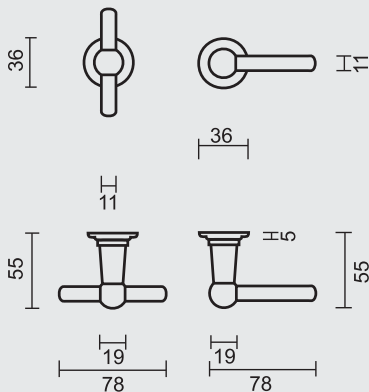

PRO FINISH
100% ITALIAN MANUFACTURE

ART. **1.300.000**
€ 5,94/STUK-PIECE*

ART. **1.048.001**
€ 5,94/STUK-PIECE*

ART. **1.076.002**
€ 32,78/SET*

* PRIJZEN EXCL. BTW/PRIX HORS TVA