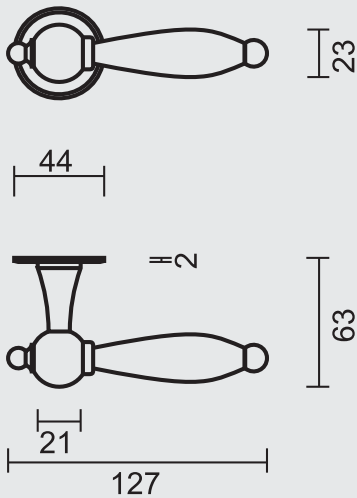

ART. **1.044.090**
€ 6,20/STUK-PIECE*

ART. **1.044.091**
€ 6,20/STUK-PIECE*

ART. **1.028.092**
€ 39,60/SET*