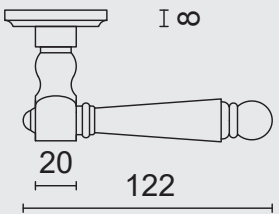

∅ 20

122

64

ART. **1.137.310**
€ 6,82/STUK-PIECE*

ART. **1.137.311**
€ 6,82/STUK-PIECE*

ART. **1.134.312**
€ 39,60/SET*

* PRIJZEN EXCL. BTW/PRIX HORS TVA