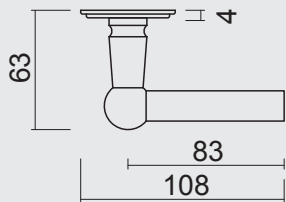

ART. **6.408.021**
 (per paar/par paire)

€ 57,86*

DEURKRUK **PRO PETANA L+L NIKKEL R+WC**
 BEQUILLE **PRO PETANA L+L NICKEL BRILLANT R+WC**

ART. **6.408.022**
 (per paar/par paire)

€ 93,58*

ART. **1.138.020**
 € 5,94/STUK-PIECE*