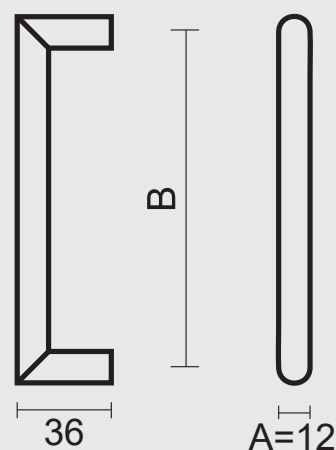

KASTTREKKER **URG (A)/(B) INOX PLUS**
TIRANT DE MEUBLE **URG (A)/(B) INOX PLUS**

OMSCHRIJVING - DESCRIPTION			ART.	PRIJS / PRIX
	A (mm)	B (mm)		
KAST- TREKKER URG INOX PLUS	12	96	2.102.000	€ 7,96*
	12	128	2.103.000	€ 8,20*
	12	160	2.104.000	€ 8,72*
TIRANT DE MEUBLE URG INOX PLUS	12	192	2.105.000	€ 9,04*
	12	285	2.106.000	€ 9,74*