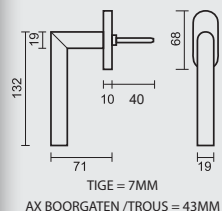

RAAMKROUK **I SHAPE 19MM DK**
WIT STRUCTUUR

CREMONE **I SHAPE 19MM OB**
BLANC STRUCTURE

ART. **2.029.100**

MATTE STRUCTUURAFWERKING / FINITION STRUCTURE MATE

PRO INOX PLUS
PROFESSIONAL QUALITY LABEL

€ 21,88*

RAAMKROUK **PETRA NM T DK WIT**

CREMONE **PETRA NM T OB BLANC**

ART. **2.039.390**

RAL 9016 - GLANZENDE AFWERKING / FINITION BRILLANTE