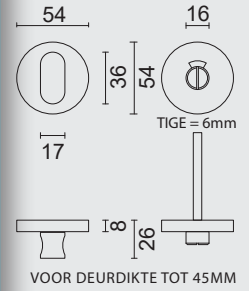

GARNITURE WC **RONDE SHAPE NOIR STRUCTURE UV SANS ROUGE/BLANC TIGE 120MM**

ART. **1.426.412**

WC GARNITUUR **ROND SHAPE**
MAT KOPER

GARNITURE WC **RONDE SHAPE**
LAITON MAT

ART. **1.022.052**

PRO★INOX PLUS
PROFESSIONAL QUALITY LABEL