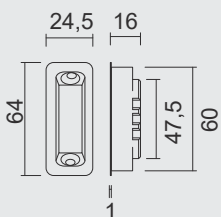

INFREZING / FRAISAGE = 20x60 mm