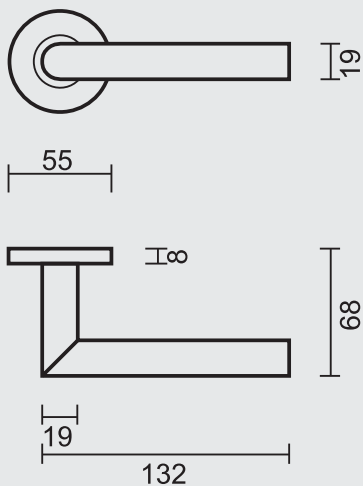

PRO★INOX PLUS
PROFESSIONAL QUALITY LABEL

ART. **1.296.410**
€4,62/STUK-PIECE*

ART. **1.296.411**
€4,62/STUK-PIECE*

ART. **1.297.412**
€31,18/SET*