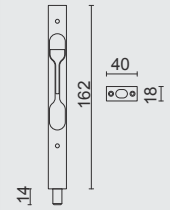

PRO FINISH
100% ITALIAN MANUFACTURE

SLOT **AGB KANTSCHUIF NIKKEL**

SERRURE **AGB VERROU A LEVIER
POUR PORTE NICK.BRILLANT**

ART. **1.181.020**

€ 4,90*