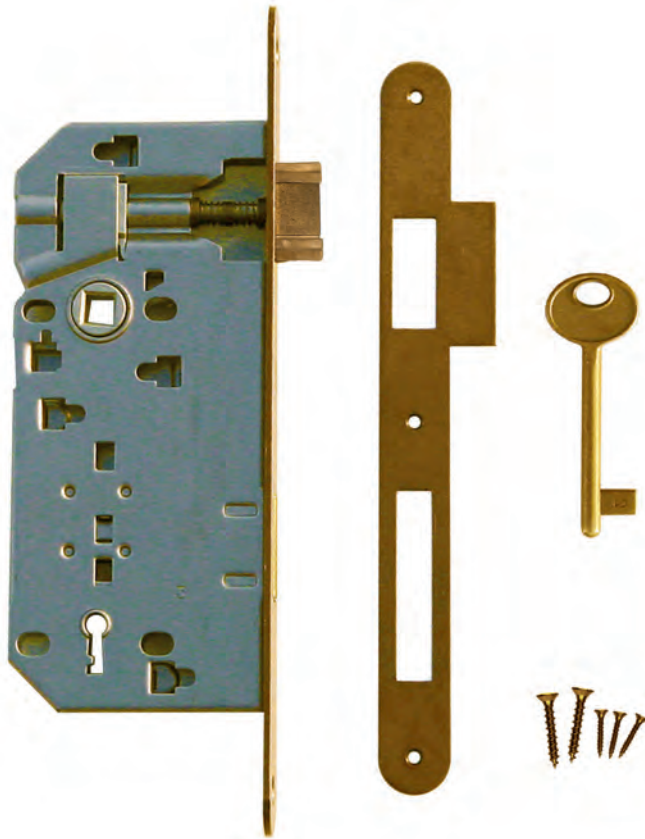

SLOT **AGB BRONS 90MM**
SERRURE **AGB FUME 90MM**

MET TEGENPLAAT SMAL RECHT/ AVEC CONTRE PLAGUE ETROITE DROITE	ART. 1.010.060	€ 8,40*
MET TEGENPLAAT BREED ROND/ AVEC CONTRE PLAGUE LARGE ARRONDIE	ART. 1.011.060	€ 8,78*
MET TEGENPLAAT SMAL ROND/ AVEC CONTRE PLAGUE ETROITE ARRONDIE	ART. 1.444.060	€ 8,40*

SLOT **AGB BRONS CYLINDER 85MM**
SERRURE **AGB FUME CYLINDRE 85MM**

MET TEGENPLAAT SMAL RECHT/ AVEC CONTRE PLAGUE ETROITE DROITE	ART. 1.010.061	€ 19,80*
MET TEGENPLAAT BREED ROND/ AVEC CONTRE PLAGUE LARGE ARRONDIE	ART. 1.011.061	€ 20,24*
MET TEGENPLAAT SMAL ROND/ AVEC CONTRE PLAGUE ETROITE ARRONDIE	ART. 1.444.061	€ 19,80*

SLOT **AGB BRONS WC 90MM**
SERRURE **AGB FUME WC 90MM**

MET TEGENPLAAT SMAL RECHT/ AVEC CONTRE PLAGUE ETROITE DROITE	ART. 1.010.062	€ 8,78*
MET TEGENPLAAT BREED ROND/ AVEC CONTRE PLAGUE LARGE ARRONDIE	ART. 1.011.062	€ 9,22*
MET TEGENPLAAT SMAL ROND/ AVEC CONTRE PLAGUE ETROITE ARRONDIE	ART. 1.444.062	€ 8,78*