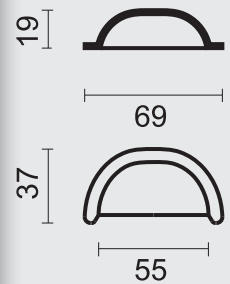

€ 10,36*

PRO FINISH
100% ITALIAN MANUFACTURE

KASTTREKKER
SCHELP MODERN KOPER

TIRANT DE MEUBLE
COQUILLE MODERNE LAITON

ART. **2.133.040**

€ 10,78*

PRO FINISH
100% ITALIAN MANUFACTURE

KASTTREKKER **D20 KOPER**

TIRANT DE MEUBLE **D20 LAITON**

ART. **2.120.040**