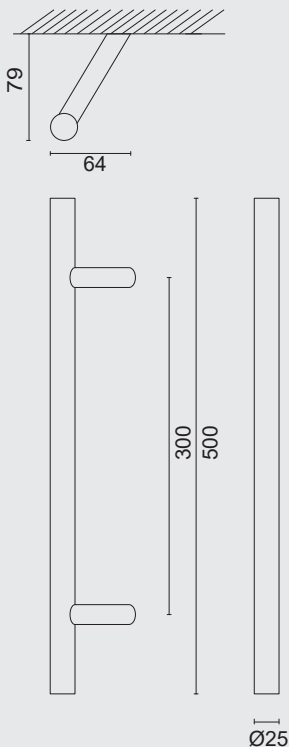

- GEEN BLINDE MONTAGE MOGELIJK
- FIXATION AVEUGLE PAS POSSIBLE