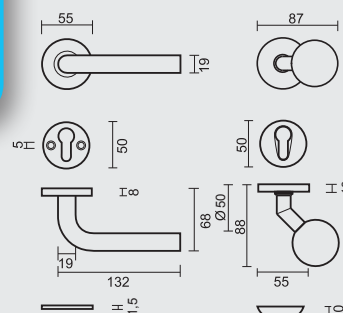

PRO★INOX PLUS
PROFESSIONAL QUALITY LABEL