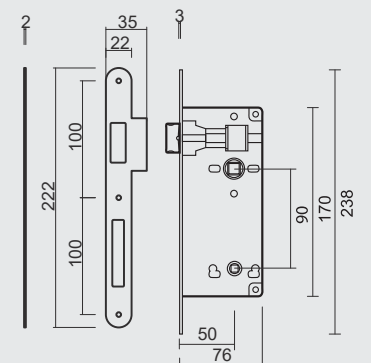

SLOT **AGB ZWART WC 90MM**

SERRURE **AGB NOIR WC 90MM**

MET TEGENPLAAT SMAL RECHT/ AVEC CONTRE PLAGUE ETROITE DROITE	ART. 1.010.092	€ 18,68*
MET TEGENPLAAT BREED ROND/ AVEC CONTRE PLAGUE LARGE ARRONDIE	ART. 1.011.092	€ 19,12*
MET TEGENPLAAT SMAL ROND/ AVEC CONTRE PLAGUE ETROITE ARRONDIE	ART. 1.444.092	€ 18,68*