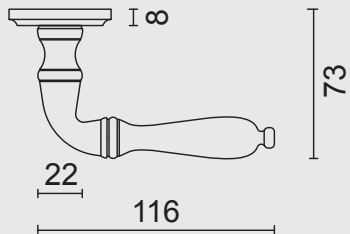

ART. **1.137.310**
€ 6,82/STUK-PIECE*

ART. **1.137.311**
€ 6,82/STUK-PIECE*

ART. **1.134.312**
€ 39,60/SET*

* PRIJZEN EXCL. BTW/PRIX HORS TVA