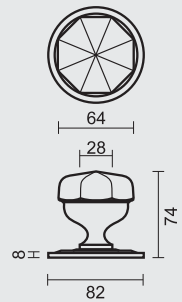

VASTE TOP/BOUTON FIXE
RAL 9005 - MATTE AFWERKING/FINITION MATE