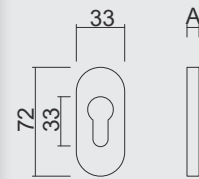

PRO ART
HANDMADE IN FRANCE

VEILIGHEIDSCYLINDER PLAATJE **HDD ROEST**

ENTREE CYLINDRE DE SECURITE **HDD ROUILLE**

A = 8MM: € 28,60* = ART. **1.058.071** (per set/le set)

A = 10MM: € 29,70* = ART. **1.003.071** (per set/le set)

PATENTVIJZEN INBEGREPEN/VIS A TRAVERS INCLU