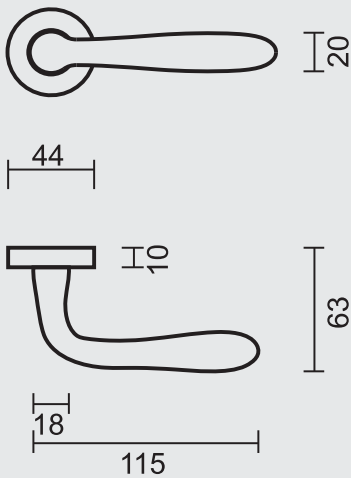

ART. **1.317.000**
€ 5,70/STUK-PIECE*

ART. **1.317.001**
€ 5,70/STUK-PIECE*

ART. **1.303.002**
€ 32,78/SET*

PRO FINISH
100% ITALIAN MANUFACTURE

* PRIJZEN EXCL. BTW/PRIX HORS TVA