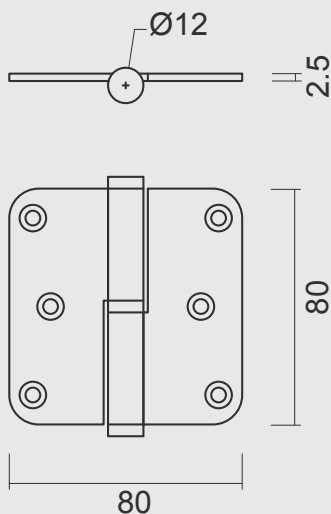

€ 0,50*

RING PAUMEL **80X80X2,5/2,5MM ALU LOOK**
BAGUE PAUMELLE **80X80X2,5/2,5MM ALU LOOK**
ART. **1.159.010 (2,5MM)**
(per stuk/par pièce)

VIJS PAUMEL ALU LOOK / VIS PAUMELLE ALU LOOK	VIJS PAUMEL ALU LOOK / VIS PAUMELLE ALU LOOK			
	16MM	20MM	25MM	35MM
PER STUK - te bestellen in veelvouden van 18 / PAR PIECE - à commander en multiple de 18 pièces	ART. 1.482.010 € 0,14*	ART. 1.156.010 € 0,16*	ART. 1.157.010 € 0,18*	ART. 1.390.010 € 0,22*
VRAC - per 5000 stuks / VRAC - par 5000 pièces	ART. 1.483.010 € 598,00*	ART. 1.392.010 € 698,00*	ART. 1.393.010 € 798,00*	ART. 1.391.010 € 998,00*

€ 20,22*

PAUMEL SKIN **HDD 80X80X2,5 ALU LOOK 3ST+VIJS**
PAUMELLE SKIN **HDD 80X80X2,5 ALU LOOK 3PCE+VIS**
ART. **1.178.014 LINKS / GAUCHE**
ART. **1.178.015 RECHTS / DROITE**
(per set/le set)