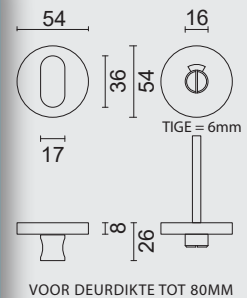

PRO★INOX PLUS
PROFESSIONAL QUALITY LABEL

€ 23,98*

WC GARNITUUR **ROND SHAPE**
CLASS 3 INOX PLUS
ZONDER ROOD/WIT
GARNITURE WC **RONDE SHAPE**
CLASS 3 INOX PLUS
SANS ROUGE/BLANC

ART. **1.427.002**