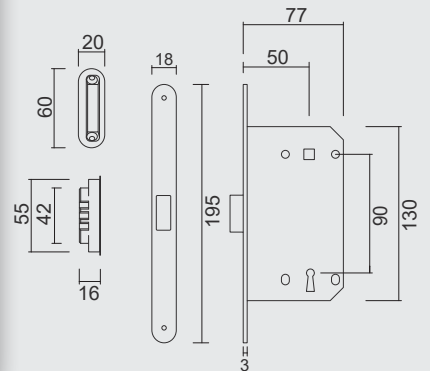

SLOT MAGNEET AGB 18MM INOX LOOK 90MM

SERRURE MAGNETIQUE AGB 18MM INOX LOOK 90MM

MET TEGENPLAAT / AVEC CONTRE PLAGUE	ART. 1.182.000	€ 17,20*
ZONDER TEGENPLAAT / SANS CONTRE PLAGUE	ART. 1.440.000	€ 13,98*
MET REGBARE TEGENPLAAT / AVEC CONTRE PLAGUE RÉGLABLE	ART. 1.326.000	€ 19,40*

SLOT MAGNEET AGB 18MM INOX LOOK CYL 85MM

SERRURE MAGNETIQUE AGB 18MM INOX LOOK CYL 85MM

MET TEGENPLAAT / AVEC CONTRE PLAGUE	ART. 1.182.001	€ 21,68*
ZONDER TEGENPLAAT / SANS CONTRE PLAGUE	ART. 1.440.001	€ 18,46*
MET REGBARE TEGENPLAAT / AVEC CONTRE PLAGUE RÉGLABLE	ART. 1.326.001	€ 23,88*

SLOT MAGNEET AGB 18MM INOX LOOK WC 96MM

SERRURE MAGNETIQUE AGB 18MM INOX LOOK WC 96MM

MET TEGENPLAAT / AVEC CONTRE PLAGUE	ART. 1.182.002	€ 20,14*
ZONDER TEGENPLAAT / SANS CONTRE PLAGUE	ART. 1.440.002	€ 16,92*
MET REGBARE TEGENPLAAT / AVEC CONTRE PLAGUE RÉGLABLE	ART. 1.326.002	€ 22,34*