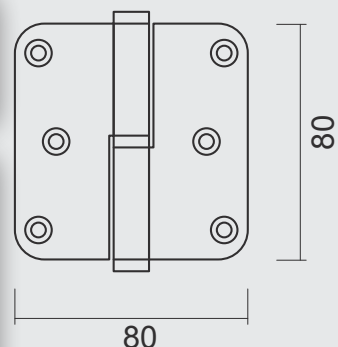

VIJS PAUMEL BRONS / VIS PAUMELLE FUME

LENGTE/LONGEUR	16MM	20MM	25MM	35MM
PER STUK - te bestellen in veelvouden van 18 / PAR PIECE - à commander en multiple de 18 pièces	ART. 1.482.060 € 0,14*	ART. 1.156.060 € 0,16*	ART. 1.157.060 € 0,18*	ART. 1.390.060 € 0,22*
VRAC - per 5000 stuks / VRAC - par 5000 pièces	ART. 1.483.060 € 598,00*	ART. 1.392.060 € 698,00*	ART. 1.393.060 € 798,00*	ART. 1.391.060 € 998,00*

PAUMEL SKIN HDD 80X80X2,5 BRONS 3ST+VIJS
PAUMELLE SKIN HDD 80X80X2,5 FUME 3PCE+VIS

ART. 1.178.064 LINKS / GAUCHE

ART. 1.178.065 RECHTS / DROITE

(per set/le set)

€ 27,42*

PRO ★ ZERO
PROFESSIONAL QUALITY LABEL

* PRIJZEN EXCL. BTW/PRIX HORS TVA