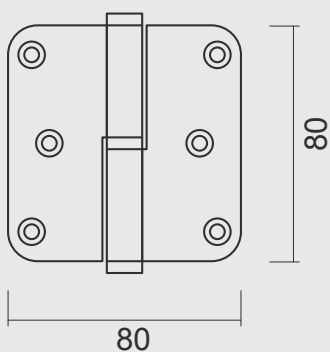

VIJSJES NIET INBEGREPEN / VIS PAS INCLU
RINGETJE INBEGREPEN / BAGUE INCLU

€ 2,40*

- PAUMEL **HDD 80X80X2,5 INOX 201**
- PAUMELLE **HDD 80X80X2,5 INOX 201**
- ART. **1.192.004 LINKS / GAUCHE** (Belgische norm/norme belge)
ART. **1.192.005 RECHTS / DROITE**