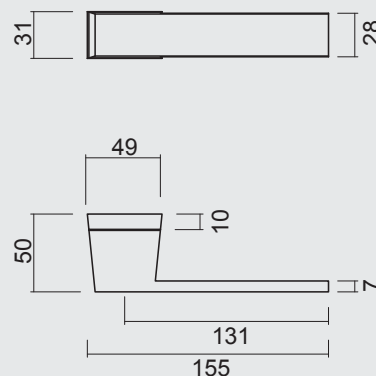

PRO FINISH
100% ITALIAN MANUFACTURE

* PRIJZEN EXCL. BTW/PRIX HORS TVA