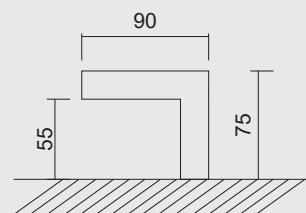

TREKKER **SQUARE D 20/300 ZWART STRUCTUUR UV
PAAR VOOR GLAS**

TIRANT **SQUARE D 20/300 NOIR STRUCTURE UV
PAIRE PORTE SECURIT**

INCL. 2X TIGE M10/55MM

ART. **3.552.416**
(per paar/par paire)

€ 129,12*

TREKKER **SQUARE D 20/300 ZWART STRUCTUUR UV
PAAR VOOR DEURDIKTE >3CM**

TIRANT **SQUARE D 20/300 NOIR STRUCTURE UV
PAIRE PORTE EPAIS. >3CM**

INCL. 2X TIGE M10/100MM

ART. **3.552.417**
(per paar/par paire)

€ 135,12*