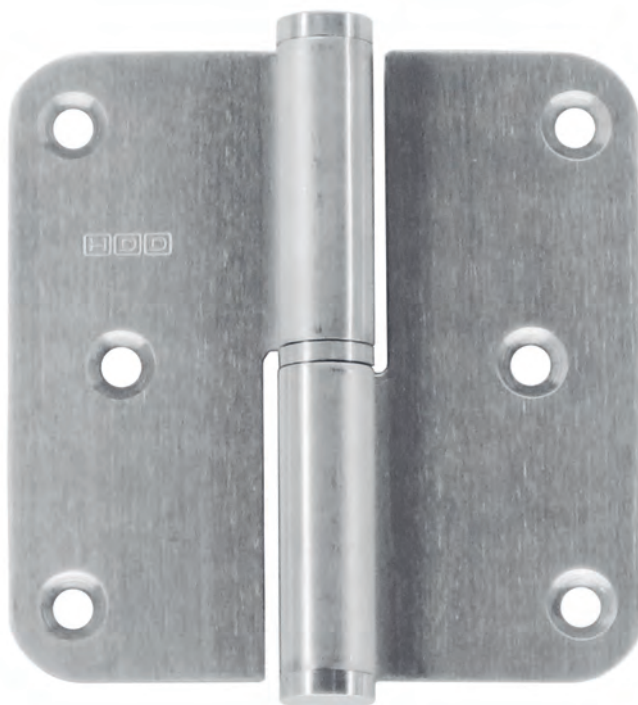

VIJSJES NIET INBEGREPEN / VIS PAS INCLU
RINGETJE INBEGREPEN / BAGUE INCLU

€ 2,40*

- PAUMEL **HDD 80X80X2,5 INOX 201**
- PAUMELLE **HDD 80X80X2,5 INOX 201**
- ART. **1.192.004 LINKS / GAUCHE** (Belgische norm/norme belge)
ART. **1.192.005 RECHTS / DROITE**