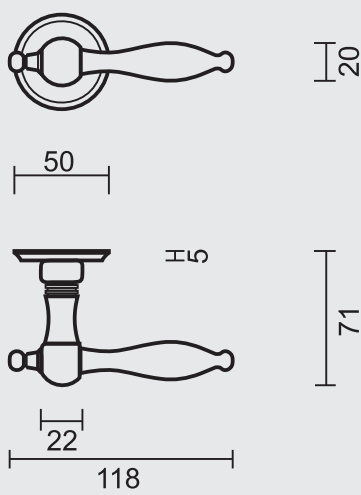

ART. **6.074.041**
(per paar/par paire)

€ 37,80*

DEURKRUK **PRO NATALIE KOPER R+WC**

BEQUILLE **PRO NATALIE LAITON R+WC**

ART. **6.074.042**
(per paar/par paire)

€ 63,52*

ART. **1.041.040**
€ 4,62/STUK-PIECE*