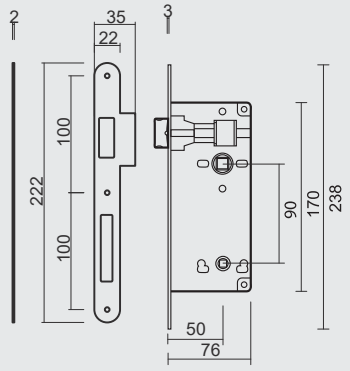

SLOT AGB OLD SILVER/CARBON BLACK LOOK 90MM

SERRURE AGB OLD SILVER/CARBON BLACK LOOK 90MM

MET TEGENPLAAT SMAL RECHT/ AVEC CONTRE PLAGUE ETROITE DROITE	ART. 1.010.300	€ 17,82*
MET TEGENPLAAT BREED ROND/ AVEC CONTRE PLAGUE LARGE ARRONDIE	ART. 1.011.300	€ 18,26*
MET TEGENPLAAT SMAL ROND/ AVEC CONTRE PLAGUE ETROITE ARRONDIE	ART. 1.444.300	€ 17,82*

SLOT AGB OLD SILVER/CARBON BLACK LOOK CYLINDER 85 MM
SERRURE AGB OLD SILVER/CARBON BLACK LOOK CYLINDRE 85MM

MET TEGENPLAAT SMAL RECHT/ AVEC CONTRE PLAGUE ETROITE DROITE	ART. 1.010.301	€ 23,98*
MET TEGENPLAAT BREED ROND/ AVEC CONTRE PLAGUE LARGE ARRONDIE	ART. 1.011.301	€ 24,42*
MET TEGENPLAAT SMAL ROND/ AVEC CONTRE PLAGUE ETROITE ARRONDIE	ART. 1.444.301	€ 23,98*

SLOT AGB OLD SILVER/ CARBON BLACK LOOK WC 90MM
SERRURE AGB OLD SILVER/CARBON BLACK LOOK WC 90MM

MET TEGENPLAAT SMAL RECHT/ AVEC CONTRE PLAGUE ETROITE DROITE	ART. 1.010.302	€ 18,68*
MET TEGENPLAAT BREED ROND/ AVEC CONTRE PLAGUE LARGE ARRONDIE	ART. 1.011.302	€ 19,12*
MET TEGENPLAAT SMAL ROND/ AVEC CONTRE PLAGUE ETROITE ARRONDIE	ART. 1.444.302	€ 18,68*

* PRIJZEN EXCL. BTW/PRIX HORS TVA