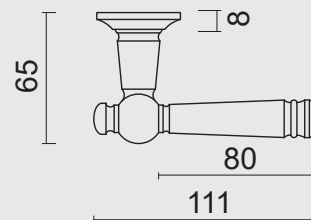

RAL 9005: MATTE AFWERKING / FINITION MATE

DEURKRUUK **PRO ANNA-LUCIA ZWART R+NO KEY**

BEQUILLE **PRO ANNA-LUCIA NOIR R+NO KEY**

ART. **6.467.093**
(per paar/par paire)

€ 49,88*

DEURKRUUK **PRO ANNA-LUCIA ZWART R+E**

BEQUILLE **PRO ANNA-LUCIA NOIR R+E**

ART. **6.467.090**
(per paar/par paire)

€ 52,50*

DEURKRUUK **PRO ANNA-LUCIA ZWART R+E CYL**

BEQUILLE **PRO ANNA-LUCIA NOIR R+E CYL**

ART. **6.467.091**
(per paar/par paire)

€ 52,50*

DEURKRUUK **PRO ANNA-LUCIA ZWART R+WC**

BEQUILLE **PRO ANNA-LUCIA NOIR R+WC**

ART. **6.467.092**
(per paar/par paire)

€ 88,48*

ART. **1.144.092**
€39,60/SET*

ART. **1.048.091**
€5,68/STUK-PIECE*

ART. **1.048.090**
€5,68/STUK-PIECE*

P. 378

P. 338

P. 211

P. 197

P. 132