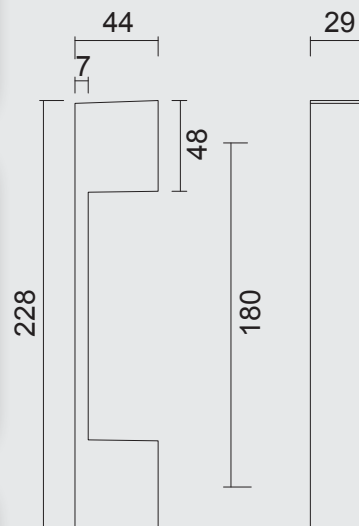

CARBON BLACK = ANTRACIET DONKER GRIJS / ANTRACITE GRIS FONCE

€ 64,90*

TREKKER **X-TREME 180MM CARBON BLACK**

TIRANT **X-TREME 180MM CARBON BLACK**

INCL. 2X TIGE M10/100MM

ART. **3.526.320**

(per stuk/par piece)

P. 566

P. 518

P. 491

P. 437

P. 436

TREKKER **X-TREME 180MM CARBON BLACK BLINDE MONTAGE**

TIRANT **X-TREME 180MM CARBON BLACK MONTAGE AVEUGLE**

INCL. 2X

ART. **3.526.323**
(per stuk/par piece)

€ 70,90*

TREKKER **X-TREME 180MM CARBON BLACK PAAR VOOR GLAS**

TIRANT **X-TREME 180MM CARBON BLACK PAIRE PORTE SECURIT**

INCL. 2X TIGE M10/55MM

ART. **3.526.326**
(per paar/par paire)

€ 125,80*

TREKKER **X-TREME 180MM CARBON BLACK PAAR DEURD>3CM**

TIRANT **X-TREME 180MM CARBON BLACK PAIRE PORTE EP>3CM**

INCL. 2X TIGE M10/100MM

ART. **3.526.327**
(per paar/par paire)

€ 131,80*