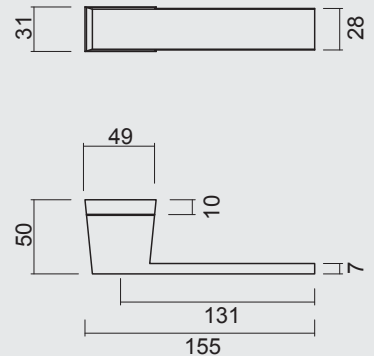

PATENTVIJZEN INBEGREPEN / VIS A TRAVERS INCLU

- DEURKRUUK **PRO X-TREME MAT KOPER R+NO KEY**
- BEQUILLE **PRO X-TREME LAITON MAT R+NO KEY**
- ART. **6.492.053**
  (per paar/par paire)

€107,84*

- DEURKRUUK **PRO X-TREME MAT KOPER R+E**
- BEQUILLE **PRO X-TREME LAITON MAT R+E**
- ART. **6.492.050**
  (per paar/par paire)

€113,52*

- DEURKRUUK **PRO X-TREME MAT KOPER R+E CYL**
- BEQUILLE **PRO X-TREME LAITON MAT R+E CYL**
- ART. **6.492.051**
  (per paar/par paire)

€113,52*

- DEURKRUUK **PRO X-TREME MAT KOPER R+WC**
- BEQUILLE **PRO X-TREME LAITON MAT R+WC**
- ART. **6.492.052**
  (per paar/par paire)

€155,24*

ART. **1.205.052**
€48,40/SET*

ART. **1.206.051**
€9,98/STUK-PIECE*

ART. **1.206.050**
€9,98/STUK-PIECE*

P. 265

P. 215

P. 201

P. 170

P. 160

P. 153

P. 145

P. 38