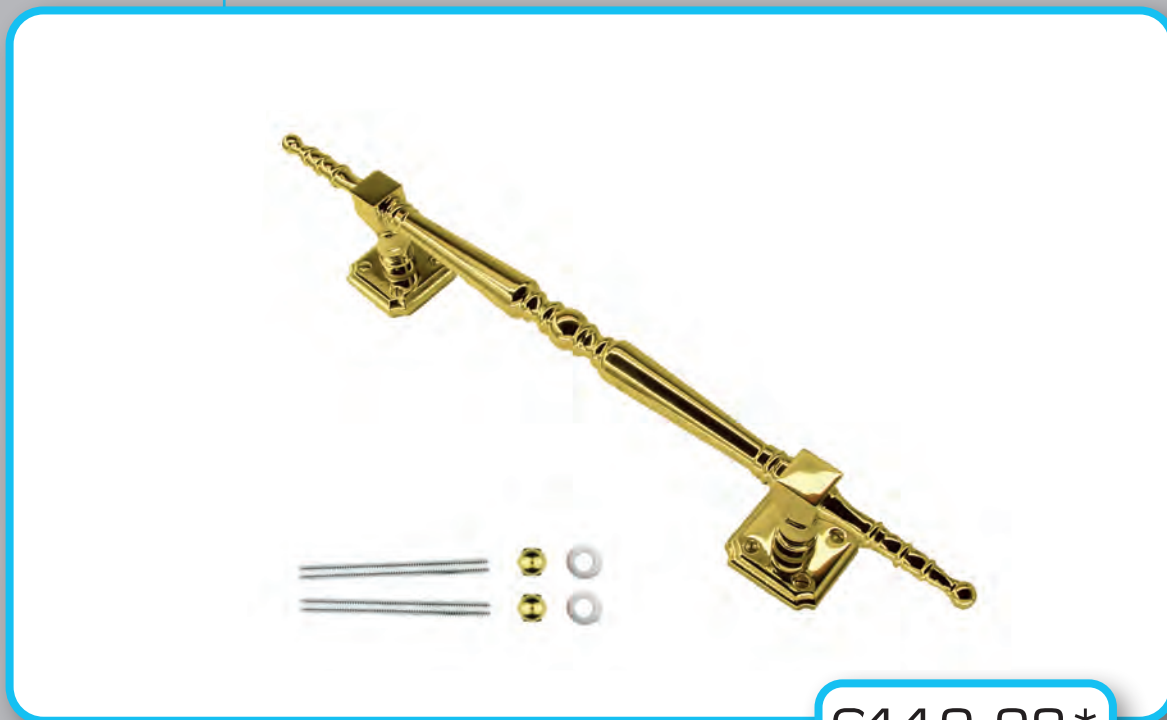

€119,98*

- TREKKER **RUBENS TITANIUM**
- TIRANT **RUBENS TITANE**
- ART. **3.417.030**
  (per stuk/par piece)

INCL. 2X TIGE M10/100MM

- GEEN BLINDE MONTAGE MOGELIJK
- FIXATION AVEUGLE PAS POSSIBLE