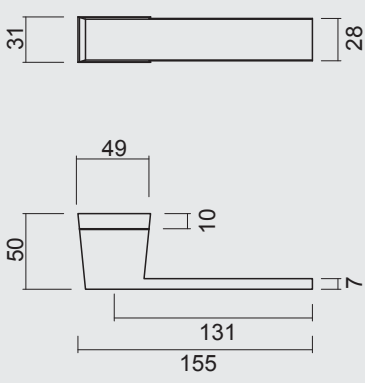

€ 128,74*

PRO★FINISH
100% ITALIAN MANUFACTURE

ART. **1.206.350**
€ 7,98/STUK-PIECE*

ART. **1.206.351**
€ 7,98/STUK-PIECE*

ART. **1.205.352**
€ 40,70/SET*

* PRIJZEN EXCL. BTW/PRIX HORS TVA

3 YEARS GUARANTY

- DEURKRUK **PRO LILLA CHROME R+NO KEY**
- BEQUILLE **PRO LILLA CHROME R+NO KEY**
- ART. **6.058.353**
(per paar/par paire)