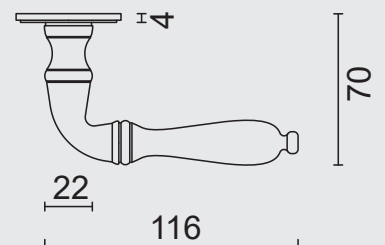

RAL 9005: MATTE AFWERKING / FINITION MATE

DEURKRUUK **PRO DA VINCI ZWART R+NO KEY**

BEQUILLE **PRO DA VINCI NOIR R+NO KEY**

ART. **6.419.093**
(per paar/par paire)

€ 52,22*

DEURKRUUK **PRO DA VINCI ZWART R+E**

BEQUILLE **PRO DA VINCI NOIR R+E**

ART. **6.419.090**
(per paar/par paire)

€ 54,98*

DEURKRUUK **PRO DA VINCI ZWART R+E CYL**

BEQUILLE **PRO DA VINCI NOIR R+E CYL**

ART. **6.419.091**
(per paar/par paire)

€ 54,98*

DEURKRUUK **PRO DA VINCI ZWART R+WC**

BEQUILLE **PRO DA VINCI NOIR R+WC**

ART. **6.419.092**
(per paar/par paire)

€ 90,82*

ART. **1.145.092**
€ 39,60/SET*

ART. **1.138.091**
€ 5,68/STUK-PIECE*

ART. **1.138.090**
€ 5,68/STUK-PIECE*

P. 342

P. 282

P. 210

P. 185

P. 118