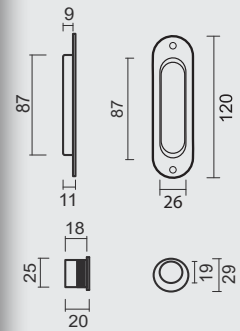

INKAPSCHELP **FRA**
OVAAL NIKKEL

COQUILLE A ENCASTRER **FRA**
OVALE NICKEL BRILLANT

ART. **3.126.020**
(per set/le set)

INCL. **4X** **15MM**

PRO FINISH
100% ITALIAN MANUFACTURE

€ 31,90*

INKAPSCHELP **FRA**
OVAAL+SLOT NIKKEL

COQUILLE A ENCASTRER **FRA**
OVALE+SERRURE NICKEL BRILLANT

ART. **3.126.022**
(per set/le set)

INCL. **8X** **15MM**