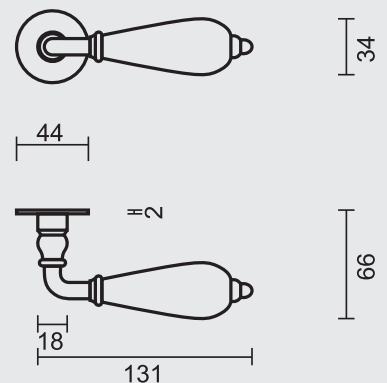

€ 87,38*

- DEURKRUUK **PRO ECRU ROEST ROND R+NO KEY**
- BEQUILLE **PRO ECRU ROUILLE ROND R+NO KEY**
- ART. **6.110.073**
  (per paar/par paire)

€ 91,98*

- DEURKRUUK **PRO ECRU ROEST ROND R+E**
- BEQUILLE **PRO ECRU ROUILLE ROND R+E**
- ART. **6.110.070**
  (per paar/par paire)

€ 91,98*

- DEURKRUUK **PRO ECRU ROEST ROND R+E CYL**
- BEQUILLE **PRO ECRU ROUILLE ROND R+E CYL**
- ART. **6.110.071**
  (per paar/par paire)

€ 125,98*

- DEURKRUUK **PRO ECRU ROEST ROND R+WC**
- BEQUILLE **PRO ECRU ROUILLE ROND R+WC**
- ART. **6.110.072**
  (per paar/par paire)

ART. **1.028.072**
€ 39,60/SET*

ART. **1.044.071**
€ 5,98/STUK-PIECE*

ART. **1.044.070**
€ 5,98/STUK-PIECE*