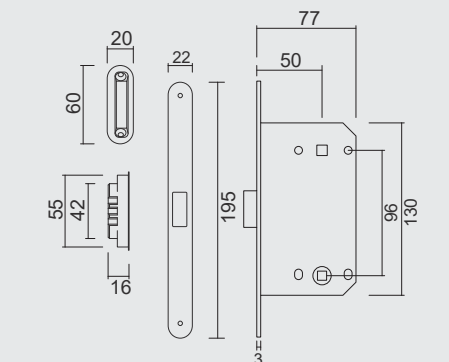

SLOT **MAGNEET AGB 22MM WIT CYL 85MM**

SERRURE **MAGNETIQUE AGB 22MM BLANC
CYL 85MM**

MET TEGENPLAAT / AVEC CONTRE PLAGUE	ART. 1.191.101	€ 25,38*
ZONDER TEGENPLAAT / SANS CONTRE PLAGUE	ART. 1.441.101	€ 22,16*
MET REGBARE TEGENPLAAT / AVEC CONTRE PLAGUE RÉGLABLE	ART. 1.325.101	€ 27,58*