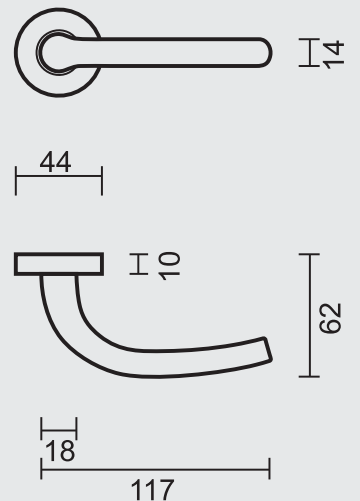

P. 352

P. 302

P. 154

P. 107

PRO FINISH
100% ITALIAN MANUFACTURE

PATENTVIJZEN INBEGREPEN / VIS A TRAVERS INCLU

DEURKRUK **PRO SIPORA ZWART R+NO KEY**

BEQUILLE **PRO SIPORA NOIR R+NO KEY**