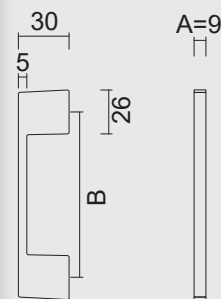

OMSCHRIJVING - DESCRIPTION			ART.	PRIJS / PRIX
KAST-TREKKER X-TREME CROMSAT	A (mm)	B (mm)		
	9	96	2.288.340	€ 11,98*
	9	128	2.342.340	€ 12,20*
TIRANT DE MEUBLE X-TREME CROMSAT	9	160	2.343.340	€ 12,64*
	9	192	2.344.340	€ 13,38*
	9	285	2.345.340	€ 14,02*

PRO FINISH
100% ITALIAN MANUFACTURE

KASTTREKKER **X-TREME TOP CROMSAT**

TIRANT DE MEUBLE **X-TREME BOUTON CROMSAT**

ART. **2.346.340**