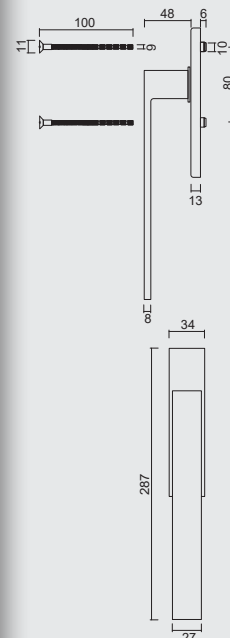

RAAMKRUK **HEFBOOMSISTEEM COSMIC**
INOX LOOK IN PAAR

CREMONE **SYSTEME DE LEVIER COSMIC**
INOX LOOK EN PAIRE

ART. **2.382.000**

(per paar/par paire)

PRO FINISH
100% ITALIAN MANUFACTURE

€ 178,00*

RAAMKRUK **HEFBOOMSISTEEM COSMIC**
INOX LOOK IN PAAR CYL

CREMONE **SYSTEME DE LEVIER COSMIC**
INOX LOOK EN PAIRE CYL

ART. **2.382.001**

(per paar/par paire)