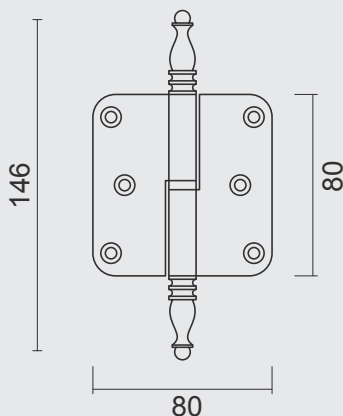

146

80

80

€ 0,50*

RING PAUMEL 80X80X2,5/2,5MM ROEST

BAGUE PAUMELLE 80X80X2,5/2,5MM ROUILLE

ART. 1.159.070

(per stuk/par pièce)

VIJS PAUMEL ROEST / VIS PAUMELLE ROUILLE

LENGTE/LONGEUR

16MM

20MM

25MM

35MM

PER STUK - te bestellen
in veelvoud van 18 /
PAR PIECE - à commander
en multiple de 18 pièces

ART. 1.482.070

ART. 1.156.070

ART. 1.157.070

ART. 1.390.070

€ 0,14*

€ 0,16*

€ 0,18*

€ 0,22*

VRAC - per 5000 stuks /
VRAC - par 5000 pièces

ART. 1.483.070

ART. 1.392.070

ART. 1.393.070

ART. 1.391.070

€ 598,00*

€ 698,00*

€ 798,00*

€ 998,00*

€ 32,94*

PAUMEL SKIN HDD 80X80X2,5 VAAS ROEST 3ST+VIJS

PAUMELLE SKIN HDD 80X80X2,5 VASE ROUILLE 3PCE+VIS

ART. 1.179.074 LINKS / GAUCHE

ART. 1.179.075 RECHTS / DROITE
(per set/le set)