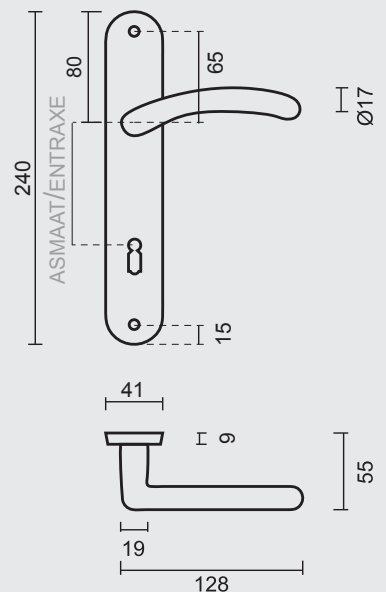

PRO FINISH
100% ITALIAN MANUFACTURE

** OP BESTELLING, LEVERTERMIJN 4 WEKEN/SUR COMMANDE, DELAI 4 SEMAINES

* PRIJZEN EXCL. BTW/PRIX HORS TVA