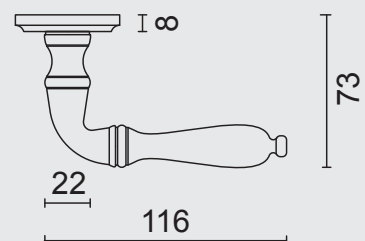

- DEURKRUK **PRO LISA OLD SILVER R+NO KEY**
- BEQUILLE **PRO LISA OLD SILVER R+NO KEY**
- ART. **6.393.303**
  (per paar/par paire)

€ 56,98*

- DEURKRUK **PRO LISA OLD SILVER R+E**
- BEQUILLE **PRO LISA OLD SILVER R+E**
- ART. **6.393.300**
  (per paar/par paire)

€ 59,98*

- DEURKRUK **PRO LISA OLD SILVER R+E CYL**
- BEQUILLE **PRO LISA OLD SILVER R+E CYL**
- ART. **6.393.301**
  (per paar/par paire)

€ 59,98*

- DEURKRUK **PRO LISA OLD SILVER R+WC**
- BEQUILLE **PRO LISA OLD SILVER R+WC**
- ART. **6.393.302**
  (per paar/par paire)

€ 99,98*

ART. **1.134.302**
€44,00/SET*

ART. **1.137.301**
€6,82/STUK-PIECE*

ART. **1.137.300**
€6,82/STUK-PIECE*

P. 341

P. 246

P. 200

P. 119