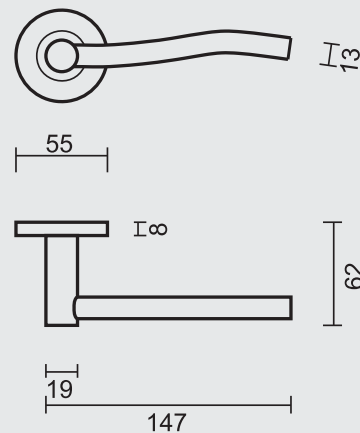

PRO★INOX PLUS
PROFESSIONAL QUALITY LABEL

* PRIJZEN EXCL. BTW/PRIX HORS TVA