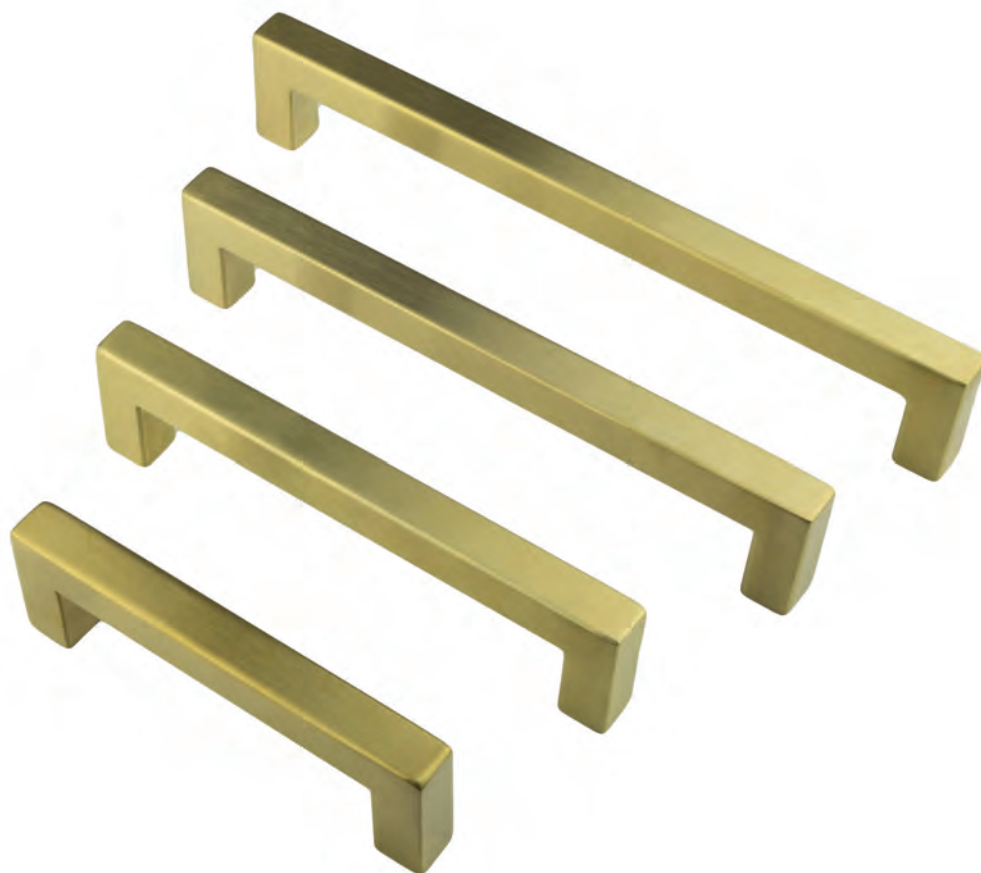

- KASTTREKKER **CUBICA (A)/(B) MAT KOPER**
- TIRANT DE MEUBLE **CUBICA (A)/(B) LAITON MAT**