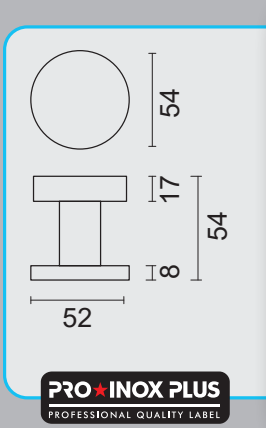

VASTE TOP / BOUTON FIXE
PATENTVIJZEN INBEGREPEN / VIS A TRAVERS INCLU