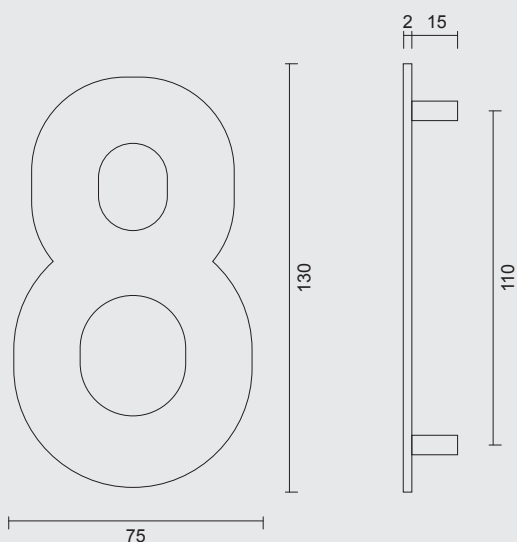

- HUISNUMMER **PLAT 0 INOX PLUS**
- CHIFFRE **PLAT 0 INOX PLUS**
- ART. **2.050.000**