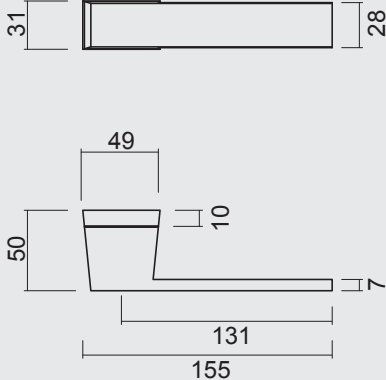

PRO FINISH
100% ITALIAN MANUFACTURE

ART. **1.206.340**
€ 7,98/STUK-PIECE*

ART. **1.206.341**
€ 7,98/STUK-PIECE*

ART. **1.205.342**
€ 40,70/SET*

* PRIJZEN EXCL. BTW/PRIX HORS TVA