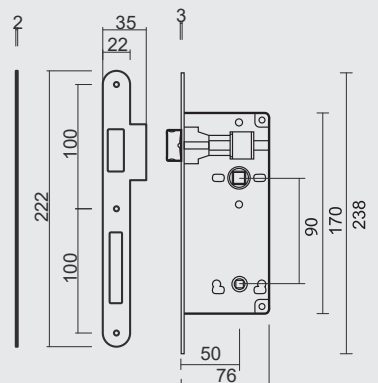

SLOT **AGB BRONS WC 90MM**
SERRURE **AGB FUME WC 90MM**

MET TEGENPLAAT SMAL RECHT/ AVEC CONTRE PLAGUE ETROITE DROITE	ART. 1.010.062	€ 8,78*
MET TEGENPLAAT BREED ROND/ AVEC CONTRE PLAGUE LARGE ARRONDIE	ART. 1.011.062	€ 9,22*
MET TEGENPLAAT SMAL ROND/ AVEC CONTRE PLAGUE ETROITE ARRONDIE	ART. 1.444.062	€ 8,78*