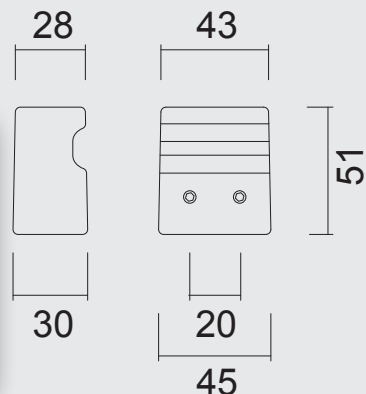

Opgelet: 2 boorgaten
Attention: 2 trous