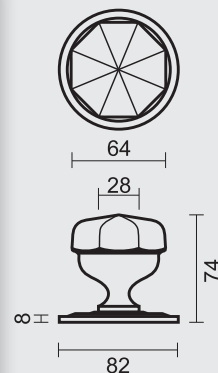

TOP **804 BRONS**

BOUTON **804 FUME**

ART. **3.174.060**
(per stuk/par piece)

INCL. 1 X TIGE M8 /120MM
DIKTE DEUR / EPAISSEUR PORTE MAX = 95MM

VASTE TOP/BOUTON FIXE