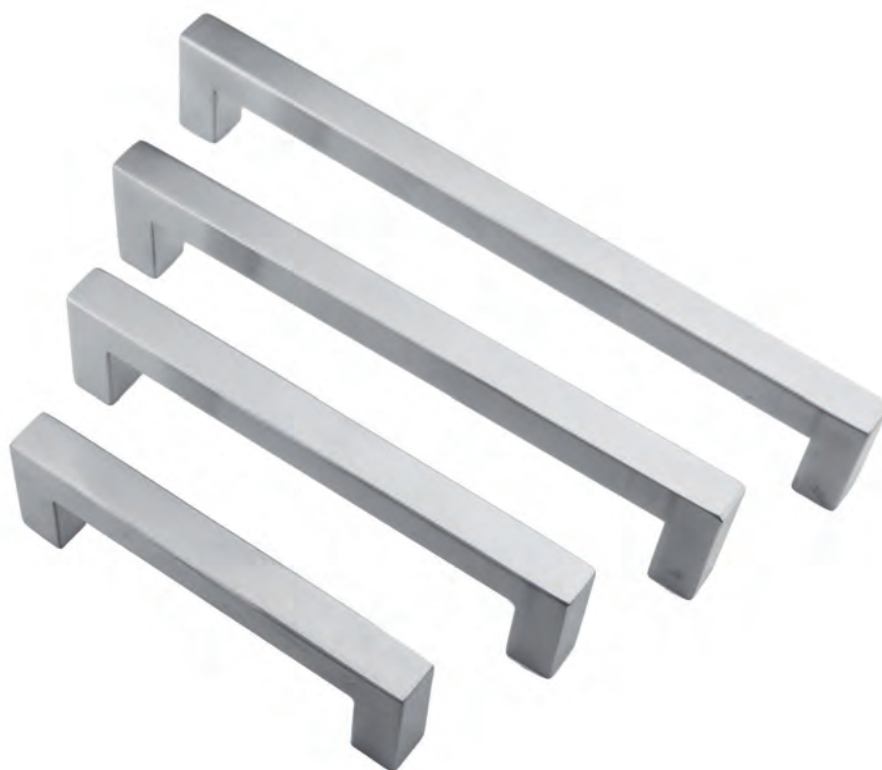

- KASTTREKKER **CUBICA (A)/(B) INOX PLUS**
- TIRANT DE MEUBLE **CUBICA (A)/(B) INOX PLUS**