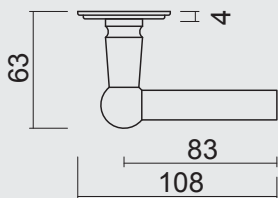

- P. 335
- P. 283
- P. 261
- P. 239
- P. 189
- P. 171
- P. 157
- P. 125

CARBON BLACK = ANTRACIET DONKER GRIJS / ANTRACITE GRIS FONCE

DEURKRUK **PRO PETANA L+L CARBON BLACK R+NO KEY**

BEQUILLE **PRO PETANA L+L CARBON BLACK R+NO KEY**

ART. **6.408.323**
(per paar/par paire)

€ 79,00*

DEURKRUK **PRO PETANA L+L CARBON BLACK R+E**

BEQUILLE **PRO PETANA L+L CARBON BLACK R+E**

ART. **6.408.320**
(per paar/par paire)

€ 83,16*

DEURKRUK **PRO PETANA L+L CARBON BLACK R+E CYL**

BEQUILLE **PRO PETANA L+L CARBON BLACK R+E CYL**

ART. **6.408.321**
(per paar/par paire)

€ 83,16*

DEURKRUK **PRO PETANA L+L CARBON BLACK R+WC**

BEQUILLE **PRO PETANA L+L CARBON BLACK R+WC**

ART. **6.408.322**
(per paar/par paire)

€ 124,20*