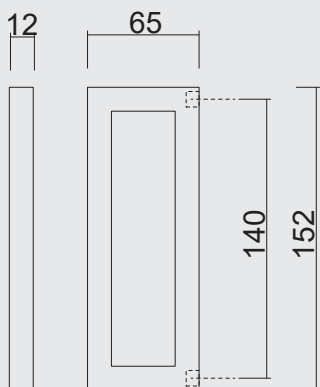

€ 78,00*

- TREKKER **QUBE ZWART PAAR VOOR GLAS**
- TIRANT **QUBE NOIR PAIRE PORTE SECURIT**
- ART. **3.540.096**
  (per paar/par paire)

INCL. 2X TIGE M8/55MM