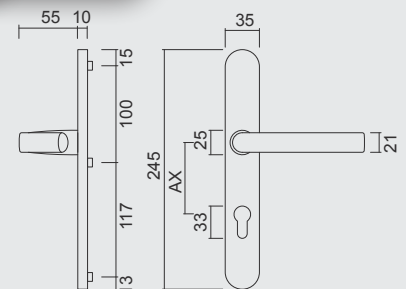

PRO★INOX PLUS
PROFESSIONAL QUALITY LABEL

VEILIGHEIDSGARNITUUR **HDD OVAAL KRUK+KRUK**

SAFE ALU SKG**

GARNITURE DE SECURITE **HDD OVALE BEQ+BEQ**

SAFE ALU SKG**

AX 72MM: ART. **1.219.011**

AX 92MM: ART. **1.218.011**

PATENTVIJZEN INBEGREPEN /
VIS A TRAVERS INCLU