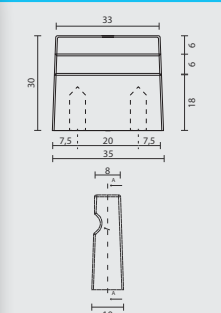

PRO FINISH
100% ITALIAN MANUFACTURE

€ 9,98*

OMSCHRIJVING - DESCRIPTION			ART.	PRIJS / PRIX
KAST-TREKKER X-TREME CHROME	A (mm)	B (mm)		
	9	96	2.288.350	€ 11,04*
	9	128	2.342.350	€ 11,46*
TIRANT DE MEUBLE X-TREME CHROME	9	160	2.343.350	€ 12,00*
	9	192	2.344.350	€ 12,42*
	9	285	2.345.350	€ 13,06*