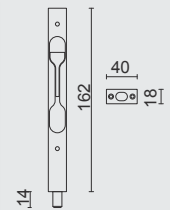

PRO FINISH
100% ITALIAN MANUFACTURE

VLOERGAT **13MM INOX PLUS**

TROU POUR SOL **13MM INOX PLUS**

ART. **1.226.000**

€ 5,50*