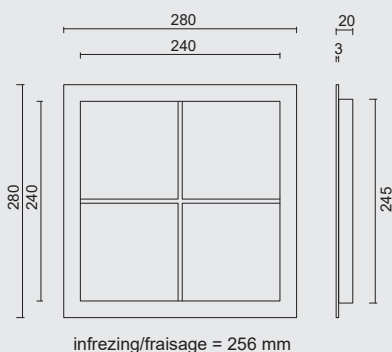

€ 139,98*

- PATRIJSPOORT **RETRO 245MM OLD SILVER**
- HUBLLOT **RETRO 245MM OLD SILVER**
- ART. **2.274.300**
  (per set/le set)