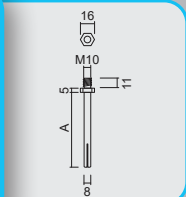

TIGE 6X6X100MM KLEM

TIGE 6X6X100MM AVEC RAINURE

ART. 1.084.000

€ 2,62*

TIGE 7X7X100MM KLEM

TIGE 7X7X100MM AVEC RAINURE

ART. 1.083.000

€ 2,70*

TIGE 7X7X100MM KLEM + 2X HULS 7 NAAR 8

TIGE 7X7X100MM AVEC RAINURE + 2X FOUREAU DE 7 A 8

ART. 1.273.000

€ 5,14*

TIGE 8X8X[A]MM KLEM

TIGE 8X8X[A]MM AVEC RAINURE

A = 100MM: ART. 1.082.000 = € 2,70*

A = 120MM: ART. 1.183.000 = € 2,76*

A = 150MM: ART. 1.081.000 = € 3,16*

TIGE 8X8X110M SPECIAAL
VOOR DEURKUK SELIZ/X-TREME TE PERFOREREN
TIGE 8X8X110MM SPECIALE
POUR BEQUILLE SELIZ/X-TREME A PERFORER

ART. 1.415.000

€ 2,76*

TIGE 8X8 KUK + DRAADSTANG M10 VOOR VASTE TOP

TIGE 8X8 BEQUILLE + TIGE FILETEE M10 POUR BOUTON FIX

A = 63MM: ART. 1.330.000 = € 6,72*

A = 85MM: ART. 1.331.000 = € 7,36*

KUKBLOKSYSTEEM VOOR DEURKUK INOX PLUS

SYSTEME DE BLOCAGE POUR BEQUILLE INOX PLUS

ART. 1.215.000

€ 9,98*