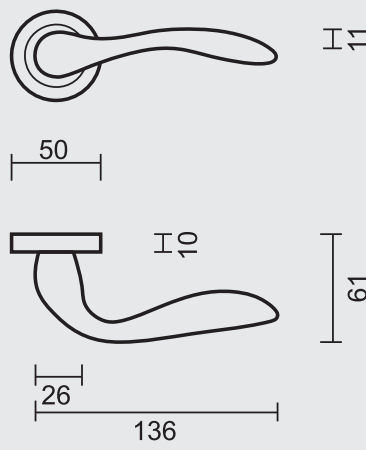

ART. **1.315.040**
€ 8,98/STUK-PIECE*

ART. **1.315.041**
€ 8,98/STUK-PIECE*

ART. **1.314.042**
€ 39,60/SET*

* PRIJZEN EXCL. BTW/PRIX HORS TVA