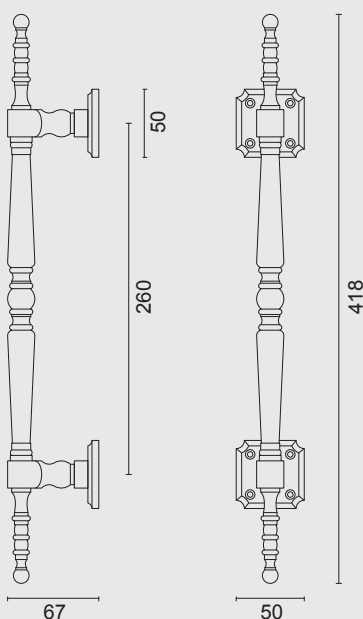

- GEEN BLINDE MONTAGE MOGELIJK
- FIXATION AVEUGLE PAS POSSIBLE