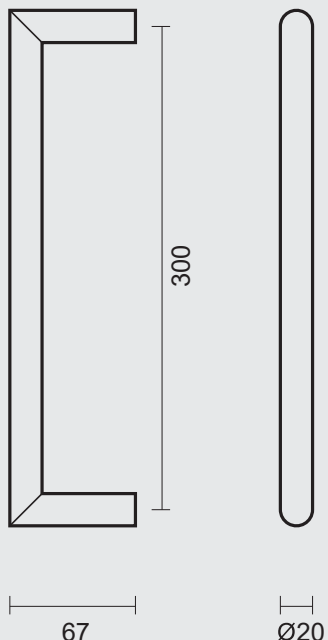

€ 92,00*

- TREKKER **URG 20/300 INOX PLUS PAAR VOOR GLAS**
- TIRANT **URG 20/300 INOX PLUS PAIRE PORTE SECURIT**
- ART. **3.154.006**
  (per paar/par paire)

INCL. 2X TIGE M10/55MM