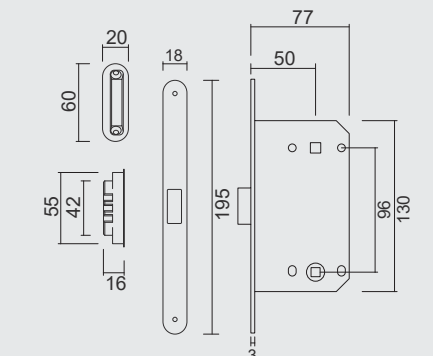

SLOT MAGNEET AGB 18MM KOPER 90MM

SERRURE MAGNETIQUE AGB 18MM LAITON 90MM

MET TEGENPLAAT / AVEC CONTRE PLAGUE	ART. 1.182.040	€ 20,60*
ZONDER TEGENPLAAT / SANS CONTRE PLAGUE	ART. 1.440.040	€ 17,38*
MET REGELEBARE TEGENPLAAT / AVEC CONTRE PLAGUE RÉGLABLE	ART. 1.326.040	€ 22,80*

SLOT MAGNEET AGB 18MM KOPER CYL 85MM

SERRURE MAGNETIQUE AGB 18MM LAITON CYL 85MM

MET TEGENPLAAT / AVEC CONTRE PLAGUE	ART. 1.182.041	€ 23,78*
ZONDER TEGENPLAAT / SANS CONTRE PLAGUE	ART. 1.440.041	€ 20,56*
MET REGELEBARE TEGENPLAAT / AVEC CONTRE PLAGUE RÉGLABLE	ART. 1.326.041	€ 25,98*

SLOT MAGNEET AGB 18MM KOPER WC 96MM

SERRURE MAGNETIQUE AGB 18MM LAITON WC 96MM

MET TEGENPLAAT / AVEC CONTRE PLAGUE	ART. 1.182.042	€ 22,84*
ZONDER TEGENPLAAT / SANS CONTRE PLAGUE	ART. 1.440.042	€ 19,62*
MET REGELEBARE TEGENPLAAT / AVEC CONTRE PLAGUE RÉGLABLE	ART. 1.326.042	€ 25,04*