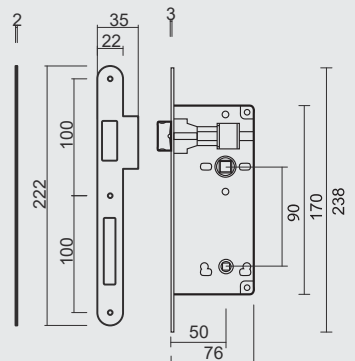

RAL 9016
MATTE AFWERKING / FINITION MATE

■ SLOT **AGB WIT 90MM**

■ SERRURE **AGB BLANC 90MM**

MET TEGENPLAAT SMAL RECHT/ AVEC CONTRE PLAGUE ETROITE DROITE	ART. 1.010.100	€ 17,82*
MET TEGENPLAAT BREED ROND/ AVEC CONTRE PLAGUE LARGE ARRONDIE	ART. 1.011.100	€ 18,26*
MET TEGENPLAAT SMAL ROND/ AVEC CONTRE PLAGUE ETROITE ARRONDIE	ART. 1.444.100	€ 17,82*

■ SLOT **AGB WIT CYLINDER 85 MM**

■ SERRURE **AGB BLANC CYLINDRE 85MM**

MET TEGENPLAAT SMAL RECHT/ AVEC CONTRE PLAGUE ETROITE DROITE	ART. 1.010.101	€ 23,98*
MET TEGENPLAAT BREED ROND/ AVEC CONTRE PLAGUE LARGE ARRONDIE	ART. 1.011.101	€ 24,42*
MET TEGENPLAAT SMAL ROND/ AVEC CONTRE PLAGUE ETROITE ARRONDIE	ART. 1.444.101	€ 23,98*

■ SLOT **AGB WIT WC 90MM**

■ SERRURE **AGB BLANC WC 90MM**

MET TEGENPLAAT SMAL RECHT/ AVEC CONTRE PLAGUE ETROITE DROITE	ART. 1.010.102	€ 18,68*
MET TEGENPLAAT BREED ROND/ AVEC CONTRE PLAGUE LARGE ARRONDIE	ART. 1.011.102	€ 19,12*
MET TEGENPLAAT SMAL ROND/ AVEC CONTRE PLAGUE ETROITE ARRONDIE	ART. 1.444.102	€ 18,68*

* PRIJZEN EXCL. BTW/PRIX HORS TVA