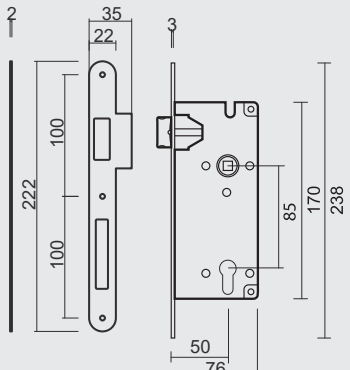

SLOT MAGNEET AGB 18MM KOPER WC 96MM

SERRURE MAGNETIQUE AGB 18MM LAITON WC 96MM

MET TEGENPLAAT / AVEC CONTRE PLAGUE	ART. 1.182.042	€ 22,84*
ZONDER TEGENPLAAT / SANS CONTRE PLAGUE	ART. 1.440.042	€ 19,62*
MET REGELEBARE TEGENPLAAT / AVEC CONTRE PLAGUE RÉGLABLE	ART. 1.326.042	€ 25,04*