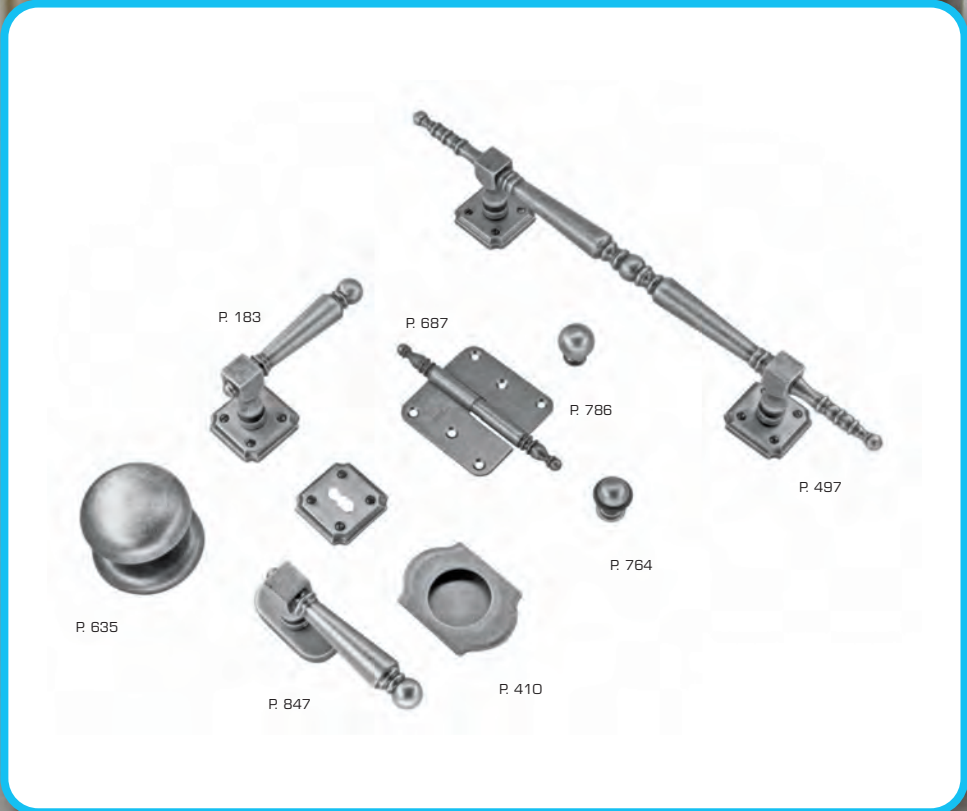

4

29

DEURKRUK **PRO RUBENS OLD SILVER R+NO KEY**

BEQUILLE **PRO RUBENS OLD SILVER R+NO KEY**

ART. **6.410.303**
(per paar/par paire)

€ 58,86*

DEURKRUK **PRO RUBENS OLD SILVER R+E**

BEQUILLE **PRO RUBENS OLD SILVER R+E**