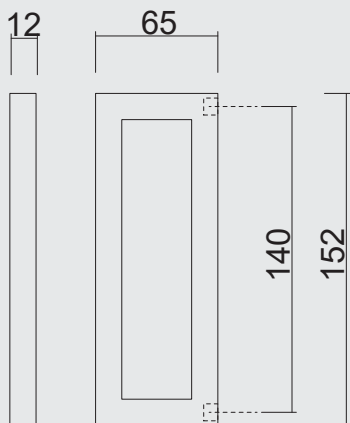

€ 78,00*

- TREKKER **QUBE INOX PLUS PAAR VOOR GLAS**
- TIRANT **QUBE INOX PLUS PAIRE PORTE SECURIT**
- ART. **3.540.006**
  (per paar/par paire)

INCL. 2X TIGE M8/55MM