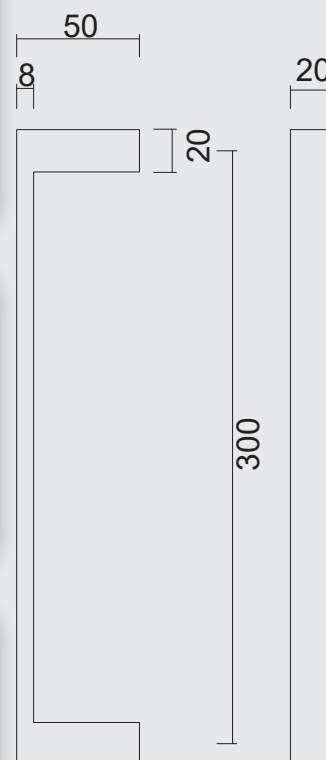

€ 60,98*

TREKKER **COSMIC 20/300 MAT KOPER**

TIRANT **COSMIC 20/300 LAITON MAT**

INCL. 2X TIGE M10/100MM

ART. **3.507.050**

(per stuk/par piece)

P. 569

P. 532

P. 503

P. 428

TREKKER **COSMIC 20/300 MAT KOPER BLINDE MONTAGE**

TIRANT **COSMIC 20/300 LAITON MAT MONTAGE AVEUGLE**

INCL. 2X

ART. **3.507.053**
(per stuk/par piece)

€ 66,98*

TREKKER **COSMIC 20/300 MAT KOPER PAAR VOOR GLAS**

TIRANT **COSMIC 20/300 LAITON MAT PAIRE PORTE SECURIT**

INCL. 2X TIGE M10/55MM

Ø 13

ART. **3.507.056**
(per paar/par paire)

€ 117,96*

TREKKER **COSMIC 20/300 MAT KOPER PAAR DEURDIKTE>3CM**

TIRANT **COSMIC 20/300 LAITON MAT PAIRE PORTE EPAIS.>3CM**

INCL. 2X TIGE M10/100MM

ART. **3.507.057**
(per paar/par paire)

€ 123,96*