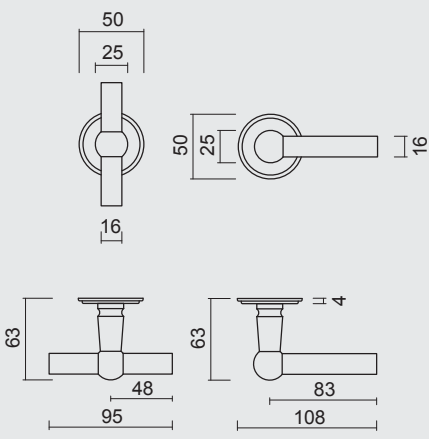

ART. **6.522.301**
(per paar/par paire)

€ 57,86*

DEURKROK **PRO PETANA T+L OLD SILVER R+WC**

BEQUILLE **PRO PETANA T+L OLD SILVER R+WC**

ART. **6.522.302**
(per paar/par paire)

€ 95,78*

* PRIJZEN EXCL. BTW/PRIX HORS TVA