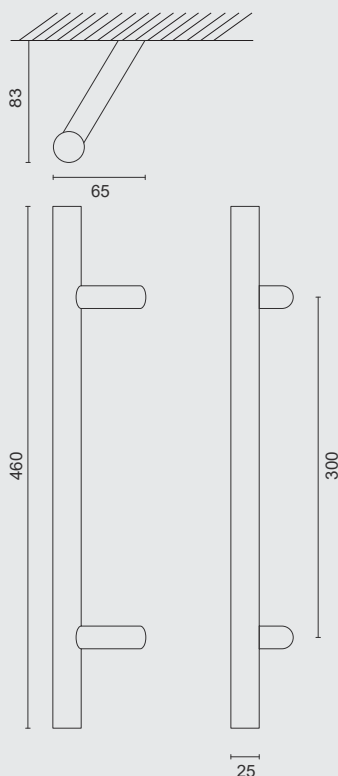

(per stuk/par piece)

INCL. 2X TIGE M10/100MM

● GEEN BLINDE MONTAGE MOGELIJK

● FIXATION AVEUGLE PAS POSSIBLE

● TREKKER **ST 25/300/460 INOX PLUS PAAR VOOR GLAS**

● TIRANT **ST 25/300/460 INOX PLUS PAIRE PORTE SECURIT**