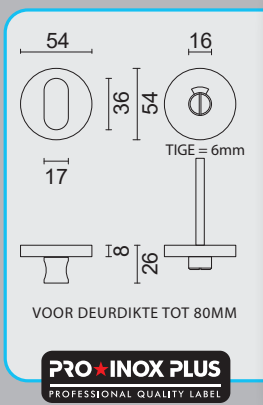

€ 20,98*

WC GARNITUUR **ROND SHAPE INOX PLUS TIGE 120MM**

GARNITURE WC **RONDE SHAPE INOX PLUS TIGE 120MM**

ART. **1.247.002**