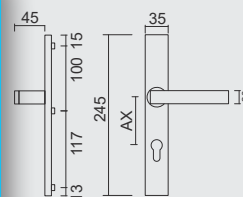

VEILIGHEIDSGARNITUUR **HDD RECHTHOEK
KROK+KROK MAT KOPER**

GARNITURE DE SECURITE **HDD RECTANGULAIRE
BEQ+BEQ LAITON MAT**

AX 72MM: ART. **1.460.051**

AX 85MM: ART. **1.461.051**

AX 92MM: ART. **1.462.051**

PATENTVIJZEN INBEGREPEN/VIS A TRAVERS INCLU

€ 91,00*

PRO★INOX PLUS
PROFESSIONAL QUALITY LABEL

VEILIGHEIDSCILINDERPLAATJE **HDD
RECHTHOEK MAT KOPER**

ENTREE CYLINDRE DE SECURITE **HDD
RECTANGULAIRE LAITON MAT**

A = 6MM: € 23,98* = ART. **1.466.051**
(per stuk/par piece)

A = 9MM: € 25,58* = ART. **1.467.051**
(per stuk/par piece)