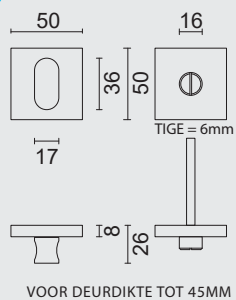

VOOR DEURDIKTE TOT 80MM

€ 28,40*

WC GARNITUUR **SQUARE SHAPE INOX PLUS TIGE 120MM**

GARNITURE WC **SQUARE SHAPE INOX PLUS TIGE 120MM**

ART. **1.246.002**

VOOR DEURDIKTE TOT 45MM

€ 26,40*

WC GARNITUUR **SQUARE SHAPE INOX PLUS ZONDER ROOD/WIT**