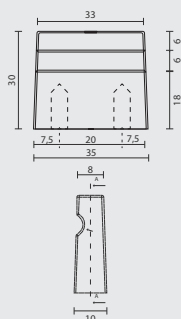

CARBON BLACK = ANTRACIET DONKERGRIJS / ANTRACITE GRIS FONCE