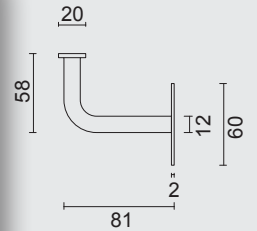

PRO★INOX PLUS
PROFESSIONAL QUALITY LABEL

TRAPLEUNINGHAAK **PLAT ROEST**

SUPPORT DE RAMPE **PLAT ROUILLE**

ART. **2.221.070**

BEVESTIGING MET PLUG+VIJS IN DE MUUR /
FIXATION AVEC CHEVILLE+VIS DANS LE MUR

€ 17,38*