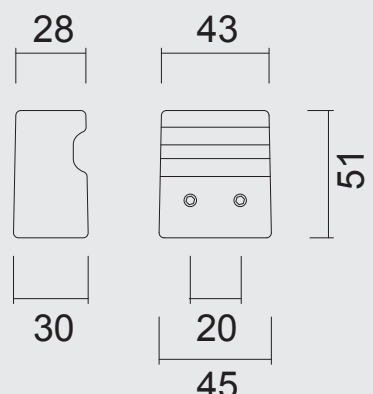

Opgelet: 2 boorgaten
Attention: 2 trous

- TOP X-TREME INOX LOOK
- BOUTON X-TREME INOX LOOK
- ART. **3.527.000**
  (per stuk/par piece)

INCL. 2X TIGE M6
DIKTE DEUR / EPAISSEUR PORTE MAX = 45MM

€ 68,00*

- TOP X-TREME INOX LOOK PAAR VOOR GLAS
- BOUTON X-TREME INOX LOOK PAIRE PORTE SECURIT
- ART. **3.527.006**
  (per paar/par paire)

INCL. 2X TIGE M10/55MM
 Ø 13

€ 70,00*

- TOP X-TREME INOX LOOK PAAR DEURDIKTE>3CM
- BOUTON X-TREME INOX LOOK PAIRE POUR PORTE >3CM
- ART. **3.527.007**
  (per paar/par paire)

INCL. 2X TIGE M10/100MM