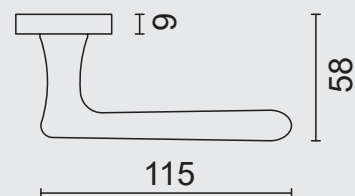

- DEURKRUUK **PRO VERA KOPER R+NO KEY**
- BEQUILLE **PRO VERA LAITON R+NO KEY**
- ART. **6.200.043**
  (per paar/par paire)

€ 37,98*

- DEURKRUUK **PRO VERA KOPER R+E**
- BEQUILLE **PRO VERA LAITON R+E**
- ART. **6.200.040**
  (per paar/par paire)

€ 39,98*

- DEURKRUUK **PRO VERA KOPER R+E CYL**
- BEQUILLE **PRO VERA LAITON R+E CYL**
- ART. **6.200.041**
  (per paar/par paire)

€ 39,98*

- DEURKRUUK **PRO VERA KOPER R+WC**
- BEQUILLE **PRO VERA LAITON R+WC**
- ART. **6.200.042**
  (per paar/par paire)

€ 67,56*

ART. **1.303.042**
€30,58/SET*

ART. **1.317.041**
€4,62/STUK-PIECE*

ART. **1.317.040**
€4,62/STUK-PIECE*

P. 350

P. 325

P. 106