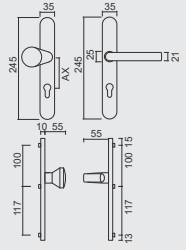

PRO INOX PLUS
PROFESSIONAL QUALITY LABEL

VEILIGHEIDSGARNIT. **HDD OVAAL KRUK+KRUK OLD YELLOW**

GARNITURE DE SECURITE **HDD OVALE BEQ+BEQ OLD YELLOW**

AX 72MM: ART. **1.219.311**

AX 92MM: ART. **1.218.311**

PATENTVIJZEN INBEGREPEN/VIS A TRAVERS INCLU