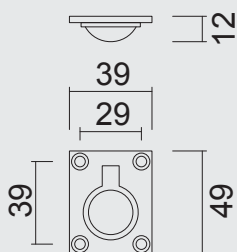

CARBON BLACK = ANTRACIET DONKERGRIJS / ANTRACITE GRIS FONCE