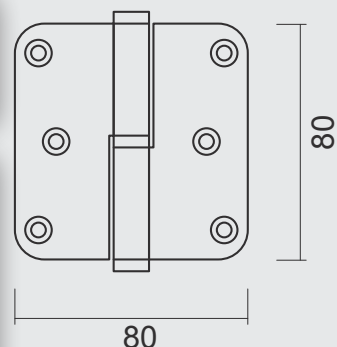

VIJS PAUMEL ROSA / VIS PAUMELLE ROSA

LENGTE/LONGEUR	16MM	20MM	25MM	35MM
PER STUK - te bestellen in veelvoud van 18 / PAR PIECE - à commander en multiple de 18 pièces	ART. 1.482.360 € 0,14*	ART. 1.156.360 € 0,16*	ART. 1.157.360 € 0,18*	ART. 1.390.360 € 0,22*
VRAC - per 5000 stuks / VRAC - par 5000 pièces	ART. 1.483.360 € 598,00*	ART. 1.392.360 € 698,00*	ART. 1.393.360 € 798,00*	ART. 1.391.360 € 998,00*

PAUMEL SKIN HDD 80X80X2,5 ROSA 3ST+VIJS

PAUMELLE SKIN HDD 80X80X2,5 ROSA 3PCE+VIS

ART. 1.178.364 LINKS / GAUCHE

ART. 1.178.365 RECHTS / DROITE

(per set/le set)

€ 30,96*

PRO ★ ZERO
PROFESSIONAL QUALITY LABEL

* PRIJZEN EXCL. BTW/PRIX HORS TVA