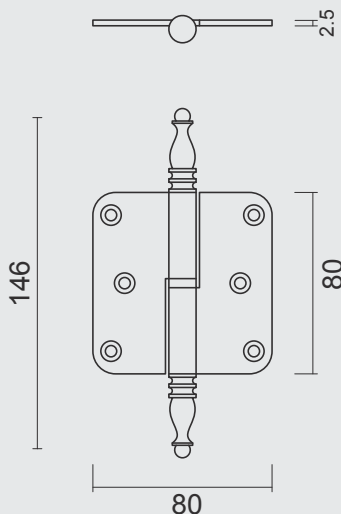

€ 0,50*

RING PAUMEL **80X80X2,5/2,5MM OLD SILVER**
BAGUE PAUMELLE **80X80X2,5/2,5MM OLD SILVER**
ART. **1.159.300**
(per stuk/par pièce)

VIJS PAUMEL OLD SILVER / VIS PAUMELLE OLD SILVER	VIJS PAUMEL OLD SILVER / VIS PAUMELLE OLD SILVER			
	16MM	20MM	25MM	35MM
PER STUK - te bestellen in veelvouden van 18 / PAR PIECE - à commander en multiple de 18 pièces	ART. 1.482.300 € 0,14*	ART. 1.156.300 € 0,16*	ART. 1.157.300 € 0,18*	ART. 1.390.300 € 0,22*
VRAC - per 5000 stuks / VRAC - par 5000 pièces	ART. 1.483.300 € 598,00*	ART. 1.392.300 € 698,00*	ART. 1.393.300 € 798,00*	ART. 1.391.300 € 998,00*

€ 34,44*

PAUMEL SKIN **HDD 80X80X2,5 VAAS OLD SILVER 3ST+VIJS**
PAUMELLE SKIN **HDD 80X80X2,5 VASE OLD SILVER 3PCE+VIS**
ART. **1.179.304 LINKS / GAUCHE**
ART. **1.179.305 RECHTS / DROITE**
(per set/le set)