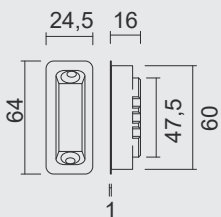

INFREZING / FRAISAGE = 20x60 mm