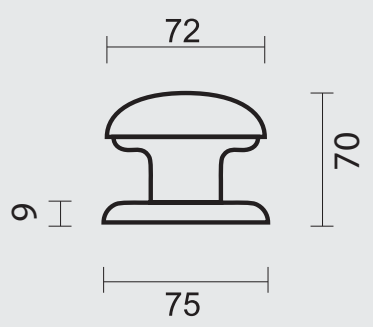

- TOP **805 OLD SILVER PAAR VOOR GLAS**
- BOUTON **805 OLD SILVER PAIRE PORTE SECURIT**
- ART. **3.168.306**
  (per paar/par paire)

INCL. 1X TIGE M8/55MM
 Ø 13

€ 87,96*