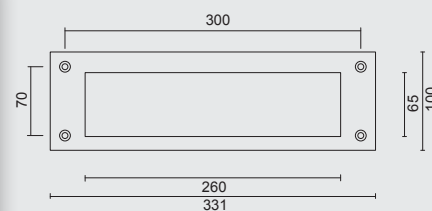

MET VEER / AVEC RESORT

€ 32,90*

BRIEVENKLEP **INOX PLUS**
BOITE AUX LETTRES **INOX PLUS**
ART. **2.080.000**

BRIEVENKLEP **INOX PLUS BINNEN**
BOITE AUX LETTRES **INOX PLUS INTERIEUR**
ART. **2.232.000**

€ 32,90*