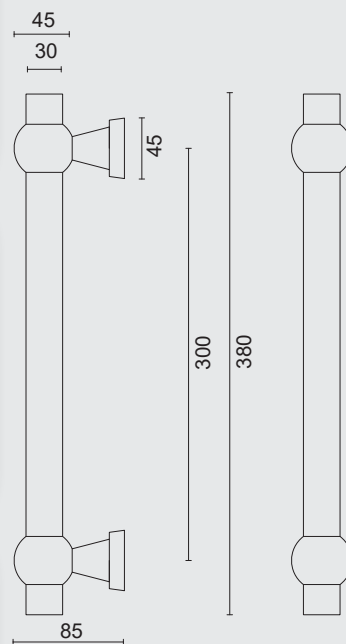

€ 118,80*

TREKKER **PETRA ROYAL OLD YELLOW**
TIRANT **PETRA ROYAL OLD YELLOW**

INCL. 2X TIGE M10/100MM

ART. **3.450.310**
(per stuk/par piece)

P. 598

P. 596

P. 526

P. 498

P. 494

P. 493

P. 489

TREKKER **PETRA ROYAL OLD YELLOW BLINDE MONTAGE**

TIRANT **PETRA ROYAL OLD YELLOW MONTAGE AVEUGLE**

INCL. 2X

ART. **3.450.313**
(per stuk/par piece)

€ 124,80*

TREKKER **PETRA ROYAL OLD YELLOW PAAR VOOR GLAS**

TIRANT **PETRA ROYAL OLD YELLOW PAIRE PORTE SECURIT**

INCL. 2X TIGE M10/55MM

Ø 13

ART. **3.450.316**
(per paar/par paire)

€ 233,60*

TREKKER **PETRA ROYAL OLD YELLOW PAAR DEURDIKTE>3CM**

TIRANT **PETRA ROYAL OLD YELLOW PAIRE PORTE EPAIS.>3CM**

INCL. 2X TIGE M10/100MM

ART. **3.450.317**
(per paar/par paire)

€ 239,60*