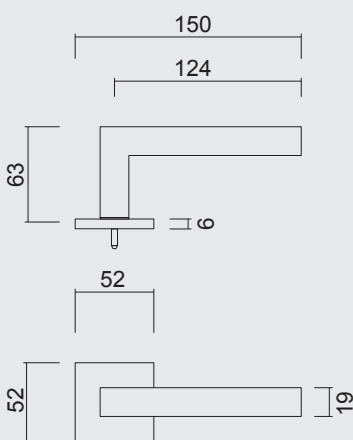

ART. **6.512.001**
 (per paar/par paire)

€ 31,98*

DEURKRUK **PRO FLAT KUBIC SHAPE 19MM INOX PLUS R+WC**

BEQUILLE **PRO FLAT KUBIC SHAPE 19MM INOX PLUS R+WC**

ART. **6.512.002**
 (per paar/par paire)

€ 55,78*