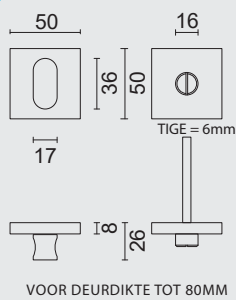

VOOR DEURDIKTE TOT 80MM