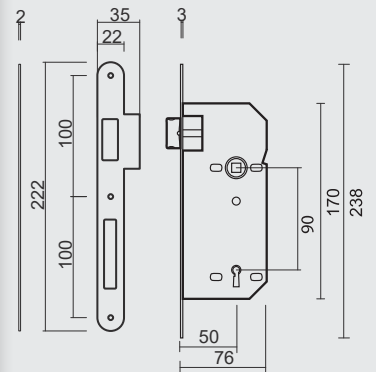

RAL 9005
MATTE AFWERKING / FINITION MATE

SLOT **AGB ZWART 90MM**

SERRURE **AGB NOIR 90MM**

MET TEGENPLAAT SMAL RECHT/ AVEC CONTRE PLAGUE ETROITE DROITE	ART. 1.010.090	€ 17,82*
MET TEGENPLAAT BREED ROND/ AVEC CONTRE PLAGUE LARGE ARRONDIE	ART. 1.011.090	€ 18,26*
MET TEGENPLAAT SMAL ROND/ AVEC CONTRE PLAGUE ETROITE ARRONDIE	ART. 1.444.090	€ 17,82*

SLOT **AGB ZWART CYLINDER 85MM**

SERRURE **AGB NOIR CYLINDRE 85MM**

MET TEGENPLAAT SMAL RECHT/ AVEC CONTRE PLAGUE ETROITE DROITE	ART. 1.010.091	€ 23,98*
MET TEGENPLAAT BREED ROND/ AVEC CONTRE PLAGUE LARGE ARRONDIE	ART. 1.011.091	€ 24,42*
MET TEGENPLAAT SMAL ROND/ AVEC CONTRE PLAGUE ETROITE ARRONDIE	ART. 1.444.091	€ 23,98*

SLOT **AGB ZWART WC 90MM**

SERRURE **AGB NOIR WC 90MM**

MET TEGENPLAAT SMAL RECHT/ AVEC CONTRE PLAGUE ETROITE DROITE	ART. 1.010.092	€ 18,68*
MET TEGENPLAAT BREED ROND/ AVEC CONTRE PLAGUE LARGE ARRONDIE	ART. 1.011.092	€ 19,12*
MET TEGENPLAAT SMAL ROND/ AVEC CONTRE PLAGUE ETROITE ARRONDIE	ART. 1.444.092	€ 18,68*