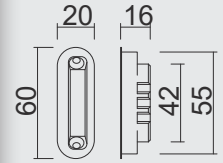

CONTRE PLAQUE **POUR SERRURE**
MAGNETIQUE AGB BOIS INOX LOOK

ART. **1.262.000**

INFREZING / FRAISAGE = 16x56 mm

PRO★FINISH
100% ITALIAN MANUFACTURE

€ 3,72*

TEGENPLAAT **VOOR SLOT MAGNEET**
AGB HOUT ZWART

CONTRE PLAQUE **POUR SERRURE**
MAGNETIQUE AGB BOIS NOIR