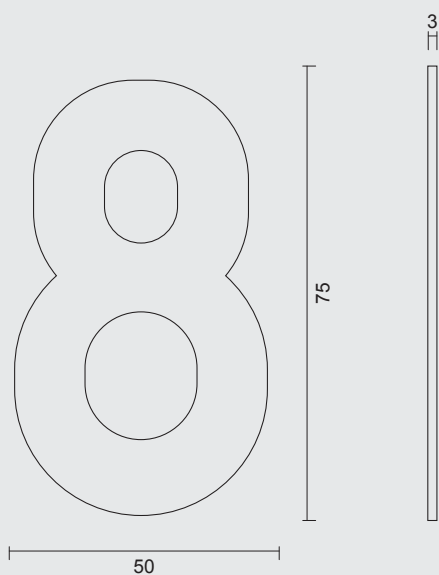

- HUISNUMMER **PLAT** KLEIN ZELFKLEVEND **0 ZWART STRUCTUUR UV**
- CHIFFRE **PLAT** PETIT AUTOCOLLANT **0 NOIR STRUCTURE UV**
- ART. **2.360.410**