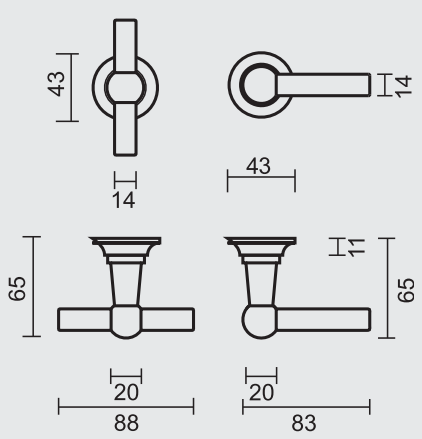

€ 46,12*

DEURKRUK **PRO PETRA NM T+L FONT R+WC**

BEQUILLE **PRO PETRA NM T+L FONT R+WC**

ART. **6.040.372**
(per paar/par paire)

€ 82,42*

ART. **1.048.370**
€ 5,94/STUK-PIECE*

ART. **1.048.371**
€ 5,94/STUK-PIECE*