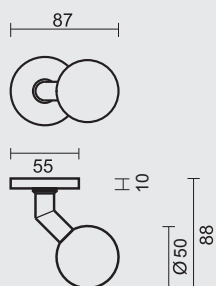

INCL. TIGE □ 8X8X85MM / TIGE M10

TOP KAN OOK BEVESTIGD WORDEN OP DE DEUR ZONDER TIGE/
BOUTON PEUT AUSSI ÊTRE FIXÉ SUR LA PORTE SANS TIGE

VASTE TOP / BOUTON FIXE
PATENTVIJZEN INBEGREPEN / VIS A TRAVERS INCLU