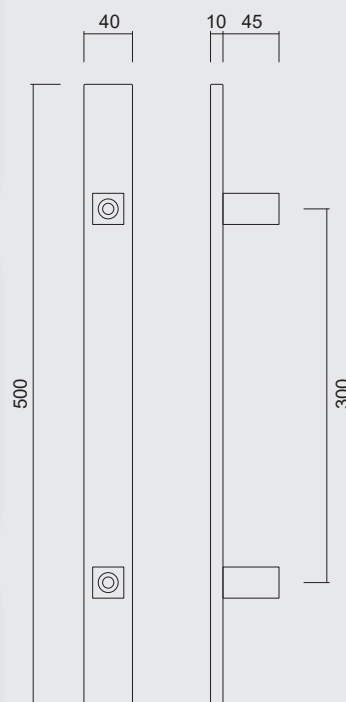

PRO★INOX PLUS
PROFESSIONAL QUALITY LABEL

* PRIJZEN EXCL. BTW/PRIX HORS TVA