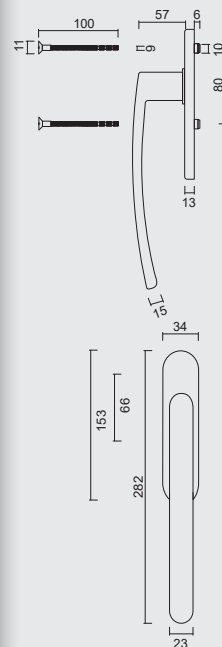

RAAMKRUK **HEFBOOMSYSTEEM OVAL C
SHAPE INOX LOOK IN PAAR**

CREMONE **SYSTEME DE LEVIER OVAL C
SHAPE INOX LOOK EN PAIRE**

ART. **2.383.000**
(per paar/par paire)

PRO FINISH
100% ITALIAN MANUFACTURE

€ 178,00*

RAAMKRUK **HEFBOOMSYSTEEM OVAL C
SHAPE INOX LOOK IN PAAR CYL**

CREMONE **SYSTEME DE LEVIER OVAL C
SHAPE INOX LOOK EN PAIRE CYL**

ART. **2.383.001**
(per paar/par paire)