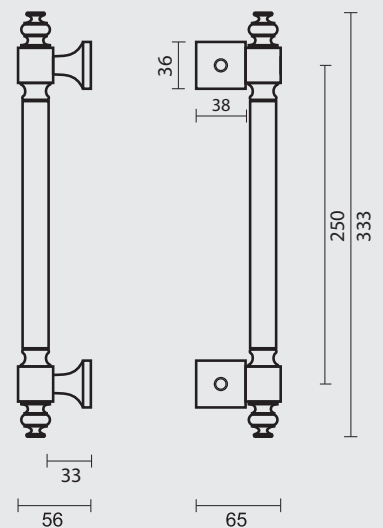

GEEN BLINDE MONTAGE MOGELIJK

FIXATION AVEUGLE PAS POSSIBLE

NIET VERKRIJGBAAR IN PAREN

PAS DISPONIBLE EN PAIRE