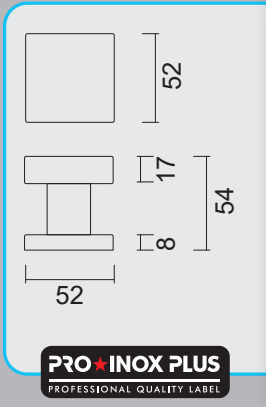

VASTE TOP / BOUTON FIXE
PATENTVIJZEN INBEGREPEN / VIS A TRAVERS INCLU