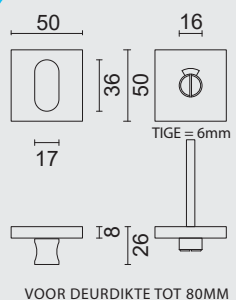

VOOR DEURDIKTE TOT 80MM

€ 28,40*

WC GARNITUUR **SQUARE SHAPE INOX PLUS TIGE 120MM**

GARNITURE WC **SQUARE SHAPE INOX PLUS TIGE 120MM**

ART. **1.246.002**

VOOR DEURDIKTE TOT 45MM

€ 26,40*

WC GARNITUUR **SQUARE SHAPE INOX PLUS ZONDER ROOD/WIT**