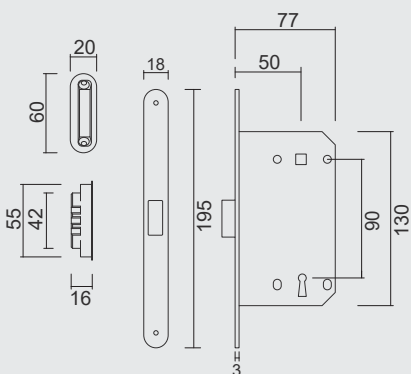

RAL 9005
MATTE AFWERKING / FINITION MATE

SLOT MAGNEET AGB 18MM ZWART 90MM

SERRURE MAGNETIQUE AGB 18MM NOIR 90MM

MET TEGENPLAAT / AVEC CONTRE PLAQUE	ART. 1.182.090	€ 20,60*
ZONDER TEGENPLAAT / SANS CONTRE PLAQUE	ART. 1.440.090	€ 17,38*
MET REGBARE TEGENPLAAT / AVEC CONTRE PLAQUE RÉGLABLE	ART. 1.326.090	€ 22,80*

SLOT MAGNEET AGB 18MM ZWART CYL 85MM
SERRURE MAGNETIQUE AGB 18MM NOIR CYL 85MM

MET TEGENPLAAT / AVEC CONTRE PLAQUE	ART. 1.182.091	€ 23,78*
ZONDER TEGENPLAAT / SANS CONTRE PLAQUE	ART. 1.440.091	€ 20,56*
MET REGBARE TEGENPLAAT / AVEC CONTRE PLAQUE RÉGLABLE	ART. 1.326.091	€ 25,98*

SLOT MAGNEET AGB 18MM ZWART WC 96MM
SERRURE MAGNETIQUE AGB 18MM NOIR WC 96MM

MET TEGENPLAAT / AVEC CONTRE PLAQUE	ART. 1.182.092	€ 22,84*
ZONDER TEGENPLAAT / SANS CONTRE PLAQUE	ART. 1.440.092	€ 19,62*
MET REGBARE TEGENPLAAT / AVEC CONTRE PLAQUE RÉGLABLE	ART. 1.326.092	€ 25,04*