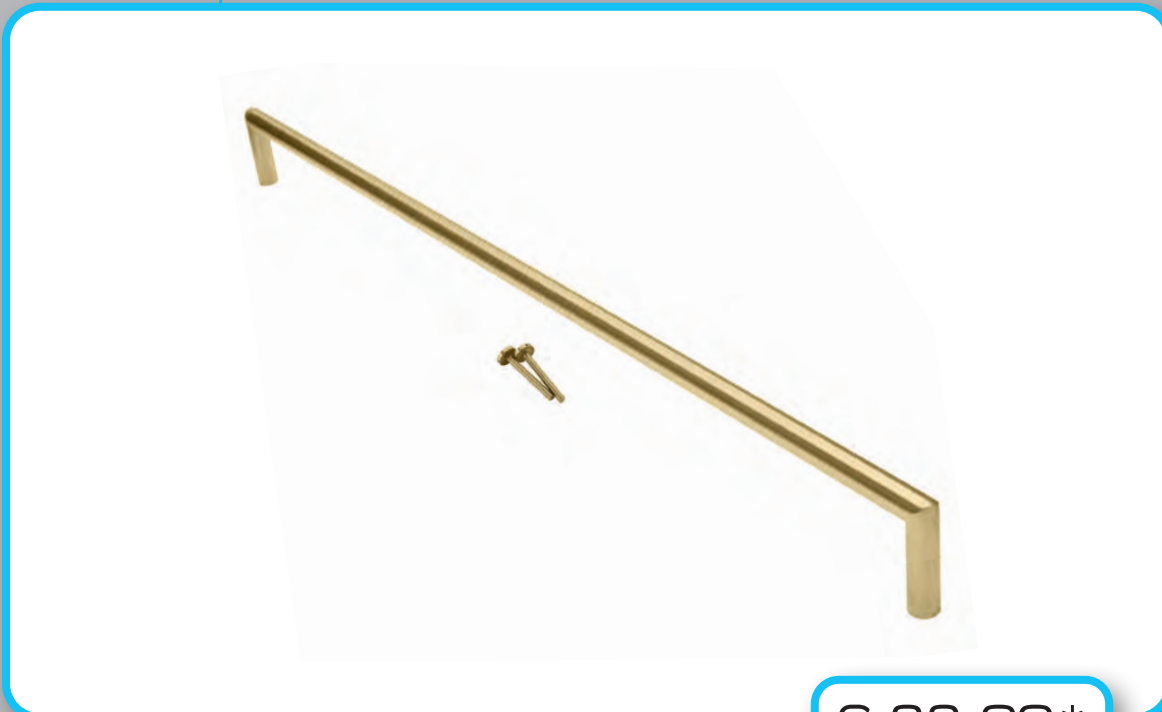

P. 563

P. 525

P. 454

€ 99,00*

- TREKKER **URG 20/1000 MAT KOPER**
- TIRANT **URG 20/1000 LAITON MAT**
- ART. **3.389.050**
  (per stuk/par piece)

INCL. 2X TIGE M10/100MM