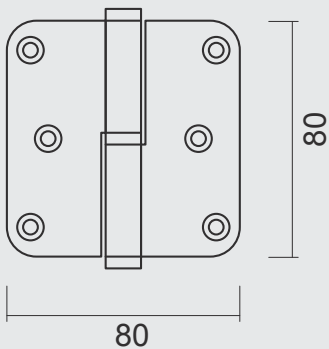

RING PAUMEL **80X80X2,5/2,5MM FONT**

BAGUE PAUMELLE **80X80X2,5/2,5MM FONT**

ART. **1.159.370**
(per stuk/par pièce)

€ 0,50*

VIJS PAUMEL **FONT** / VIS PAUMELLE **FONT**

LENGTE/LONGEUR	16MM	20MM	25MM	35MM
PER STUK - te bestellen in veelvouden van 18 / PAR PIECE - à commander en multiple de 18 pièces	ART. 1.482.370 € 0,14*	ART. 1.156.370 € 0,16*	ART. 1.157.370 € 0,18*	ART. 1.390.370 € 0,22*
VRAC - per 5000 stuks / VRAC - par 5000 pièces	ART. 1.483.370 € 598,00*	ART. 1.392.370 € 698,00*	ART. 1.393.370 € 798,00*	ART. 1.391.370 € 998,00*

PAUMEL SKIN **HDD 80X80X2,5 FONT 3ST+VIJS**

PAUMELLE SKIN **HDD 80X80X2,5 FONT 3PCE+VIS**

ART. **1.178.374 LINKS / GAUCHE**
ART. **1.178.375 RECHTS / DROITE**
(per set/le set)

€ 23,10*