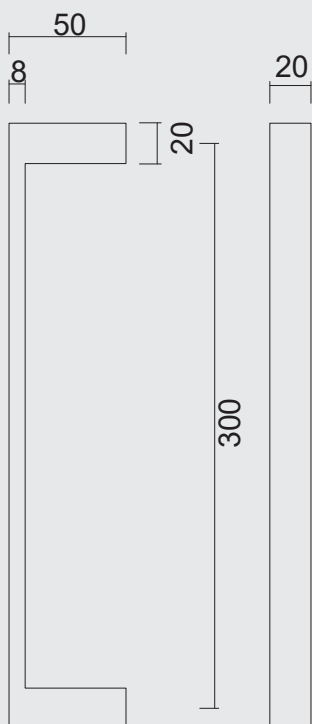

€ 66,98*

- TREKKER **COSMIC 20/300 ZWART BLINDE MONTAGE**
- TIRANT **COSMIC 20/300 NOIR MONTAGE AVEUGLE**
- ART. **3.507.093**
  [per stuk/par piece]

INCL. 2X