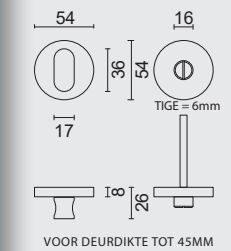

PRO★INOX PLUS
PROFESSIONAL QUALITY LABEL

€ 33,00*

WC GARNITUUR **ROND SHAPE**
MAT KOPER
ZONDER ROOD/WIT TIGE 120MM

GARNITURE WC **RONDE SHAPE**
LAITON MAT SANS ROUGE/BLANC
TIGE 120MM

ART. **1.426.052**