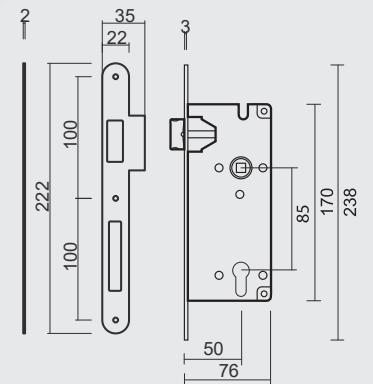

SLOT **AGB INOX LOOK 90MM**

SERRURE **AGB INOX LOOK 90MM**

MET TEGENPLAAT SMAL RECHT/ AVEC CONTRE PLAGUE ETROITE DROITE	ART. 1.010.000	€ 11,78*
MET TEGENPLAAT BREED ROND/ AVEC CONTRE PLAGUE LARGE ARRONDIE	ART. 1.011.000	€ 12,20*
MET TEGENPLAAT SMAL ROND/ AVEC CONTRE PLAGUE ETROITE ARRONDIE	ART. 1.444.000	€ 11,78*

SLOT **AGB INOX LOOK CYLINDER 85 MM**

SERRURE **AGB INOX LOOK CYLINDRE 85MM**

MET TEGENPLAAT SMAL RECHT/ AVEC CONTRE PLAGUE ETROITE DROITE	ART. 1.010.001	€ 22,44*
MET TEGENPLAAT BREED ROND/ AVEC CONTRE PLAGUE LARGE ARRONDIE	ART. 1.011.001	€ 22,88*
MET TEGENPLAAT SMAL ROND/ AVEC CONTRE PLAGUE ETROITE ARRONDIE	ART. 1.444.001	€ 22,44*

SLOT **AGB INOX LOOK WC 90MM**

SERRURE **AGB INOX LOOK WC 90MM**

MET TEGENPLAAT SMAL RECHT/ AVEC CONTRE PLAGUE ETROITE DROITE	ART. 1.010.002	€ 13,58*
MET TEGENPLAAT BREED ROND/ AVEC CONTRE PLAGUE LARGE ARRONDIE	ART. 1.011.002	€ 13,98*
MET TEGENPLAAT SMAL ROND/ AVEC CONTRE PLAGUE ETROITE ARRONDIE	ART. 1.444.002	€ 13,58*