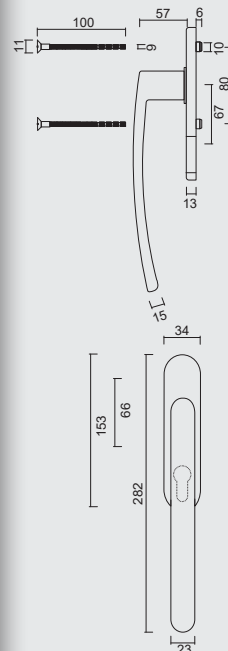

PRO FINISH
100% ITALIAN MANUFACTURE

€ 178,00*