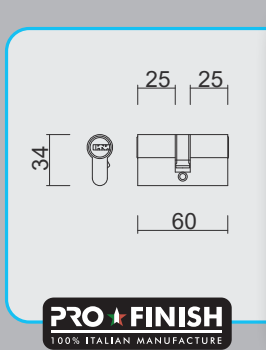

CYLINDER **AGB INOX LOOK 60MM**
CYLINDRE **AGB INOX LOOK 60MM**
ART. **1.012.001**

€ 17,98*

PRO FINISH
100% ITALIAN MANUFACTURE