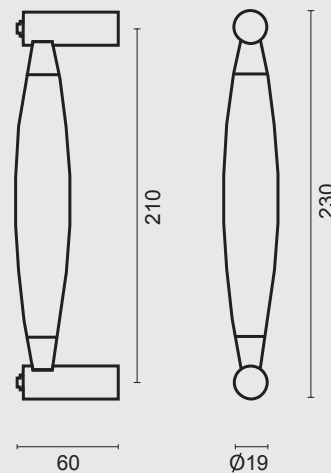

€ 88,00*

TREKKER **SATURNUS INOX PLUS PAAR DEURDIKTE > 3CM**

TIRANT **SATURNUS INOX PLUS PAIRE PORTE EPAIS. > 3CM**

INCL. 2X TIGE M10/100MM

ART. **3.158.007**
(per paar/par paire)

€ 94,00*

PRO★INOX PLUS
PROFESSIONAL QUALITY LABEL