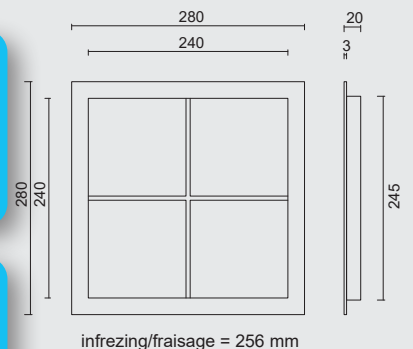

CARBON BLACK = ANTRACIET DONKER GRIJS/ANTRACITE GRIS FONCE

€ 139,98*

PATRIJSPOORT **RETRO 245MM CARBON BLACK LOOK**

HUBLLOT **RETRO 245MM CARBON BLACK LOOK**

ART. **2.274.320**
(per set/le set)

GLAS **RETRO DOORZICHTIG 255X255X6MM**

VERRE **RETRO CLAIR 255X255X6MM**

ART. **2.275.000**
(per stuk/par piece)

€ 24,98*

GLAS **RETRO MAT 255X255X6MM**

VERRE **RETRO MAT 255X255X6MM**

ART. **2.277.000**
(per stuk/par piece)

€ 49,80*

GLAS **RETRO MAT OCEANIC 255X255X5MM**

VERRE **RETRO MAT OCEANIC 255X255X5MM**

ART. **2.289.000**
(per stuk/par piece)

€ 49,80*