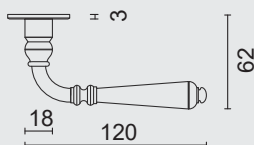

€ 93,98*

DEURKRUK **PRO ELEGANCE ROEST PLAAT+NO KEY****
BEQUILLE **PRO ELEGANCE ROUILLE PLAQUE+NO KEY****

ART. **6.112.073**
(per paar/par paire)

€ 93,98*

DEURKRUK **PRO ELEGANCE ROEST PLAAT+WC****
BEQUILLE **PRO ELEGANCE ROUILLE PLAQUE+WC****
(per paar/par paire) ART. **6.112.072** € 129,00*