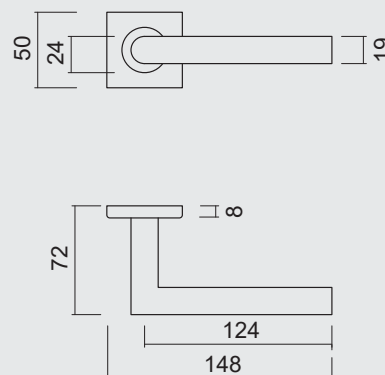

PRO★INOX PLUS
PROFESSIONAL QUALITY LABEL

* PRIJZEN EXCL. BTW/PRIX HORS TVA