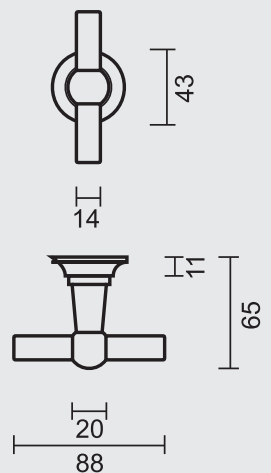

PRO FINISH
100% ITALIAN MANUFACTURE

* PRIJZEN EXCL. BTW/PRIX HORS TVA