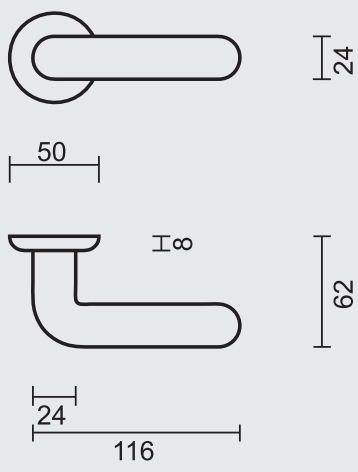

PRO FINISH
100% ITALIAN MANUFACTURE

ART. **1.032.390**
€3,12/STUK-PIECE*

ART. **1.032.391**
€3,12/STUK-PIECE*

ART. **1.027.392**
€12,98/SET*

* PRIJZEN EXCL. BTW/PRIX HORS TVA