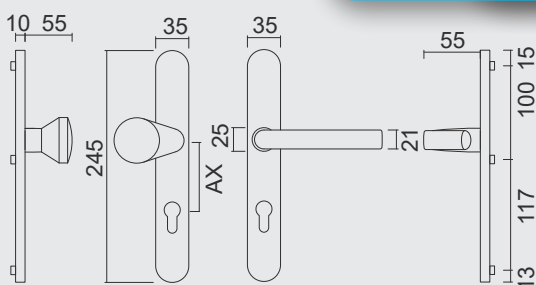

PRO★INOX PLUS
PROFESSIONAL QUALITY LABEL

- VEILIGHEIDSGARNITUUR **HDD OVAAL KRUK+TOP INOX PLUS**
- GARNITURE DE SECURITE **HDD OVALE BEQ+BOUTON INOX PLUS**
- AX 72MM: ART. **1.217.001**
- AX 85MM: ART. **1.286.001**
- AX 92MM: ART. **1.216.001**