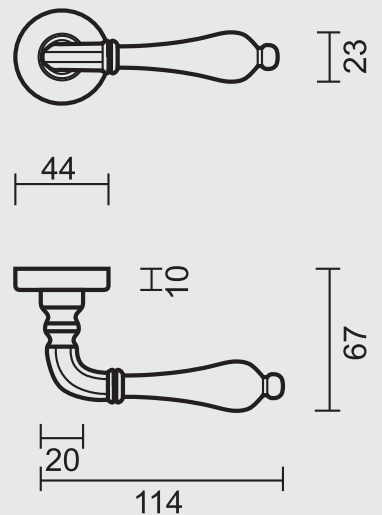

P. 348

P. 136

P. 367

P. 349

P. 253

DEURKRUK **PRO NATALIE KOPER R+NO KEY**

BEQUILLE **PRO NATALIE LAITON R+NO KEY**

ART. **6.074.043**
(per paar/par paire)