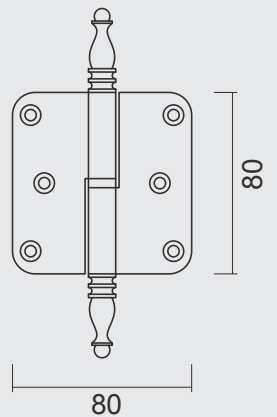

VIJS PAUMEL **ROSA** / VIS PAUMELLE **ROSA**

LENGTE/LONGEUR	16MM	20MM	25MM	35MM
PER STUK - te bestellen in veelvouden van 18 / PAR PIECE - à commander en multiple de 18 pièces	ART. 1.482.360 € 0,14*	ART. 1.156.360 € 0,16*	ART. 1.157.360 € 0,18*	ART. 1.390.360 € 0,22*
VRAC - per 5000 stuks / VRAC - par 5000 pièces	ART. 1.483.360 € 598,00*	ART. 1.392.360 € 698,00*	ART. 1.393.360 € 798,00*	ART. 1.391.360 € 998,00*

PAUMEL SKIN **HDD 80X80X2,5 VAAS ROSA 3ST+VIJS**

PAUMELLE SKIN **HDD 80X80X2,5 VASE ROSA 3PCE+VIS**

ART. **1.179.364 LINKS / GAUCHE**

ART. **1.179.365 RECHTS / DROITE**

(per set/le set)

€ 34,44*

PRO ★ ZERO
PROFESSIONAL QUALITY LABEL

* PRIJZEN EXCL. BTW/PRIX HORS TVA