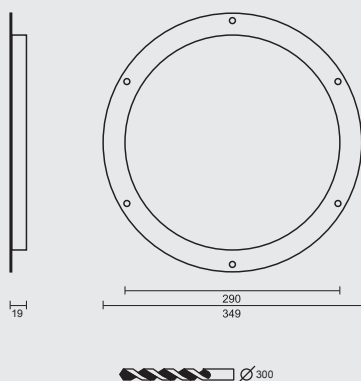

€109,96*

- PATRIJSPOORT **290MM ZWART ZONDER VIJSGATEN**
- HUBLOT **290MM NOIR SANS VIS**
- ART. **2.002.090**
  (per set/le set)

€114,96*

- PATRIJSPOORT **290MM ZWART MET PATENT VIJZEN**
- HUBLOT **290MM NOIR VIS A TRAVERS**
- ART. **2.202.090**
  (per set/le set)