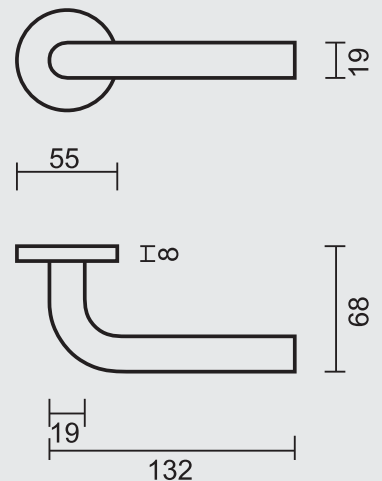

PRO★INOX PLUS
PROFESSIONAL QUALITY LABEL