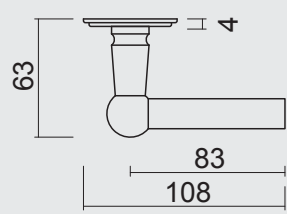

ART. **1.138.360**
€ 8,36/STUK-PIECE*