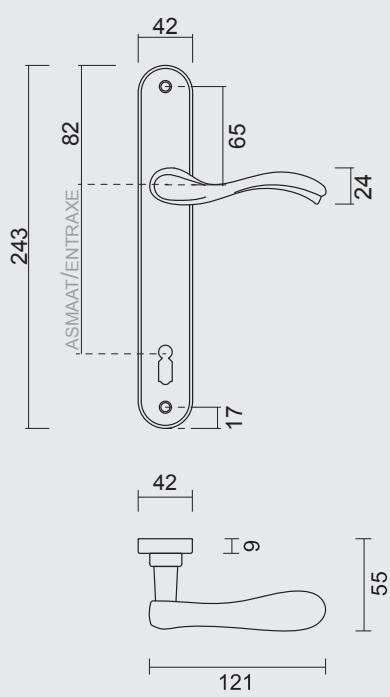

** OP BESTELLING, LEVERTERMIJN 4 WEKEN/SUR COMMANDE, DELAI 4 SEMAINES
* PRIJZEN EXCL. BTW/PRIX HORS TVA