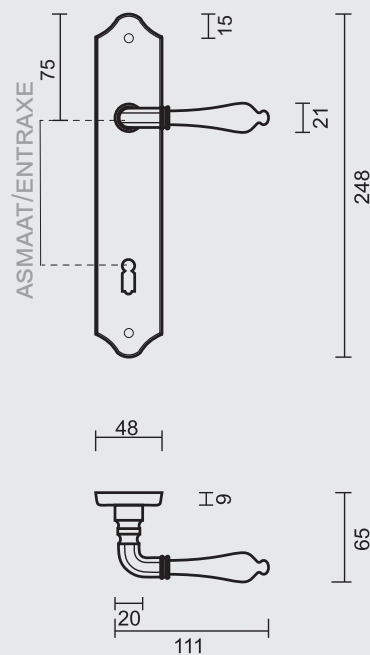

PRO FINISH
100% ITALIAN MANUFACTURE

** OP BESTELLING, LEVERTERMIJN 4 WEKEN/SUR COMMANDE, DELAI 4 SEMAINES

* PRIJZEN EXCL. BTW/PRIX HORS TVA