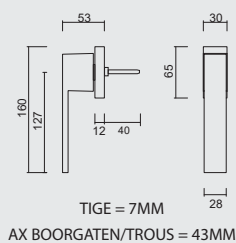

€ 44,00*

RAAMKROUK **X-TREME DK WIT**

CREMONE **X-TREME OB BLANC**

ART. **2.285.390**