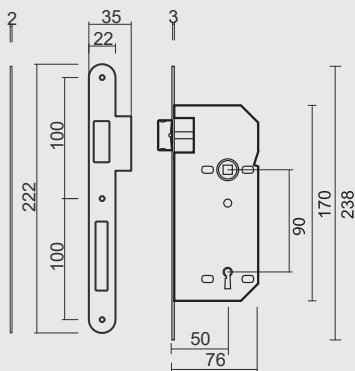

RAL 9016
MATTE AFWERKING / FINITION MATE