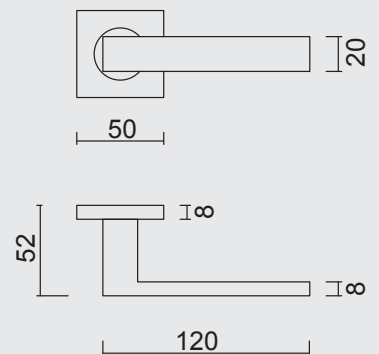

PRO★INOX PLUS
PROFESSIONAL QUALITY LABEL

* PRIJZEN EXCL. BTW/PRIX HORS TVA