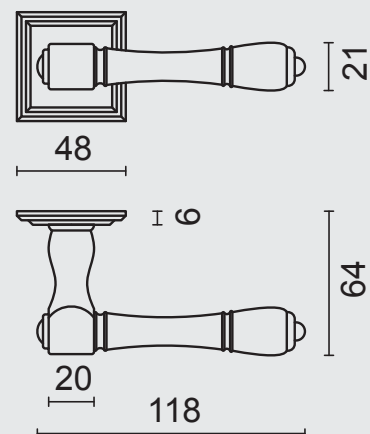

ART. **1.161.070**
€ 16,98/STUK-PIECE*

P. 330

P. 196

P. 123

DEURKROK **PRO CARRE ROEST ROND R+NO KEY**

BEQUILLE **PRO CARRE ROUILLE ROND R+NO KEY**

ART. **6.391.073**
(per paar/par paire)

€ 66,48*