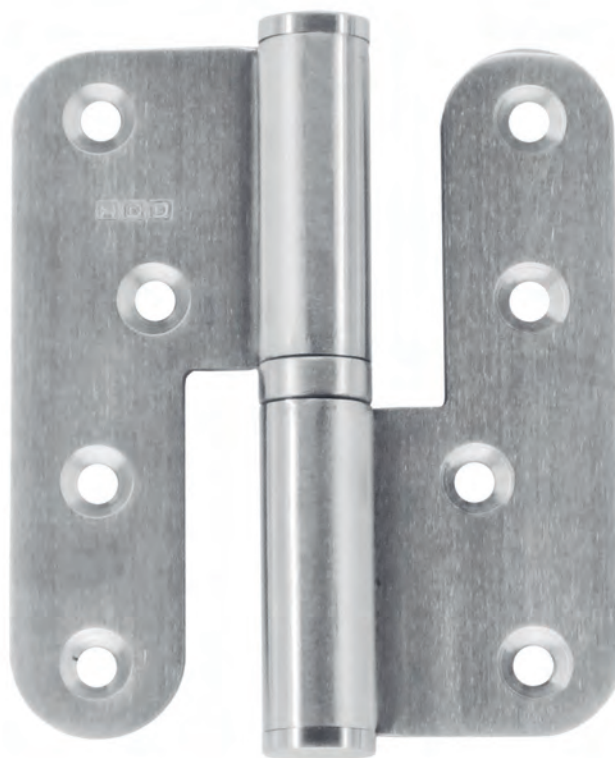

* PRIJZEN EXCL. BTW/PRIX HORS TVA

VIJSJES NIET INBEGREPEN / VIS PAS INCLU
RINGETJE INBEGREPEN / BAGUE INCLU

€ 4,38*

PAUMEL **HDD 100X88X3 INOX 201**

PAUMELLE **HDD 100X88X3 INOX 201**

ART. **1.198.004 LINKS / GAUCHE** (Belgische norm/norme belge)
ART. **1.198.005 RECHTS / DROITE**