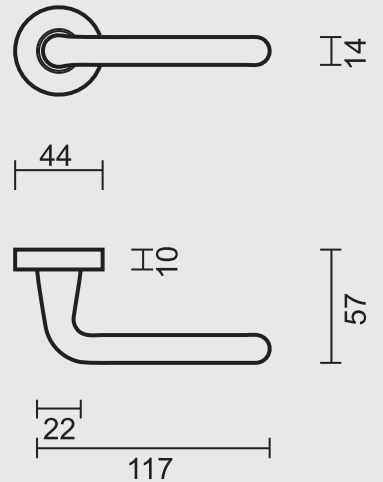

€ 46,20*

- DEURKRUK **PRO MAGDA INOX LOOK R+WC**
- BEQUILLE **PRO MAGDA INOX LOOK R+WC**
- ART. **6.057.002**
(per paar/par paire)

€ 75,68*

P. 353

P. 299

P. 155

ART. **1.303.002**
€ 32,78/SET*

ART. **1.317.001**
€ 5,70/STUK-PIECE*