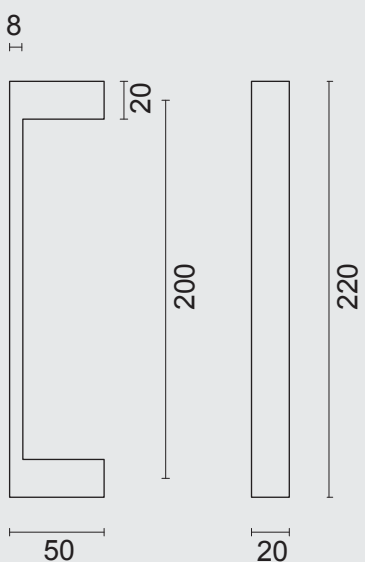

- TREKKER **COSMIC 20/200 INOX PLUS BLINDE MONTAGE**
- TIRANT **COSMIC 20/200 INOX PLUS MONTAGE AVEUGLE**
- ART. **3.424.003** INCL. 2X
  [per stuk/par piece]

€ 55,50*