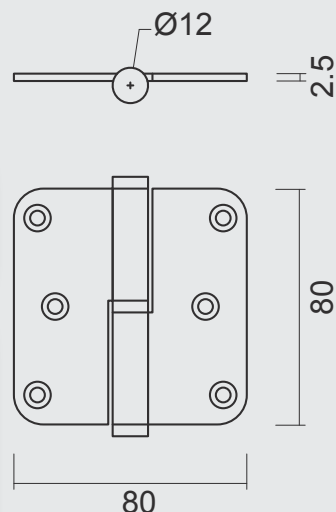

PAUMEL SKIN **HDD 80X80X2,5 CHROME 3ST+VIJS**
PAUMELLE SKIN **HDD 80X80X2,5 CHROME 3PCE+VIS**

ART. **1.178.354 LINKS / GAUCHE**

ART. **1.178.355 RECHTS / DROITE**

(per set/le set)

€ 28,80*

PRO ★ ZERO
PROFESSIONAL QUALITY LABEL

* PRIJZEN EXCL. BTW/PRIX HORS TVA