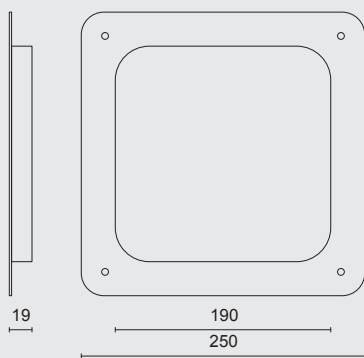

€ 84,98*

- PATRIJSPOORT **200MM VIERKANT INOX PLUS**
- HUBLLOT **200MM CARRE INOX PLUS**
- ART. **2.204.000**
  (per set./le set)