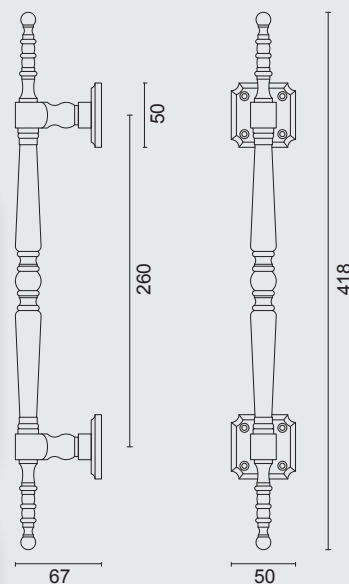

€ 85,98*

TREKKER **RUBENS INOX LOOK**

TIRANT **RUBENS INOX LOOK**

ART. **3.417.000**

(per stuk/par piece)

INCL. 2X TIGE M10/100MM

P. 599

P. 597

P. 593

P. 589

P. 497

GEEN BLINDE MONTAGE MOGELIJK

FIXATION AVEUGLE PAS POSSIBLE

TREKKER **RUBENS INOX LOOK PAAR VOOR GLAS**

TIRANT **RUBENS INOX LOOK PAIRE PORTE SECURIT**

INCL. 2X TIGE M10/55MM

ART. **3.417.006**

(per paar/par paire)

(DE PAREN HEBBEN GEEN ROZASSEN/
LES PAIRES N'ONT PAS DE ROSACES)

€ 167,96*

TREKKER **RUBENS INOX LOOK PAAR DEURDIKTE>3CM**

TIRANT **RUBENS INOX LOOK PAIRE PORTE EPAISSEUR>3CM**

INCL. 2X TIGE M10/100MM

ART. **3.417.007**

(per paar/par paire)

(DE PAREN HEBBEN GEEN ROZASSEN/
LES PAIRES N'ONT PAS DE ROSACES)

€ 173,96*