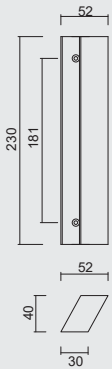

PRO INOX PLUS
PROFESSIONAL QUALITY LABEL