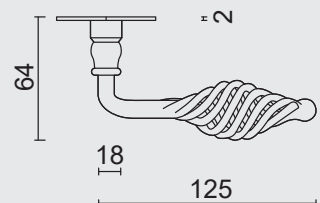

• DEURKROK **PRO SPIRALUS ROEST ROND R+NO KEY**

• BEQUILLE **PRO SPIRALUS ROUILLE ROND R+NO KEY**

• ART. **6.442.073**
(per paar/par paire)

€ 75,82*

• DEURKROK **PRO SPIRALUS ROEST ROND R+E**

• BEQUILLE **PRO SPIRALUS ROUILLE ROND R+E**

• ART. **6.442.070**
(per paar/par paire)

€ 79,80*

• DEURKROK **PRO SPIRALUS ROEST ROND R+E CYL**

• BEQUILLE **PRO SPIRALUS ROUILLE ROND R+E CYL**

• ART. **6.442.071**
(per paar/par paire)

€ 79,80*

• DEURKROK **PRO SPIRALUS ROEST ROND R+WC**

• BEQUILLE **PRO SPIRALUS ROUILLE ROND R+WC**

• ART. **6.442.072**
(per paar/par paire)

€ 114,42*

ART. **1.028.072**
€ 39,60/SET*

ART. **1.044.071**
€ 5,98/STUK-PIECE*

ART. **1.044.070**
€ 5,98/STUK-PIECE*

P. 252

P. 176