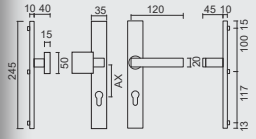

VEILIGHEIDSGARNITUUR **HDD RECHTHOEK
KRUK+TOP ZWART**

GARNITURE DE SECURITE **HDD RECTANGULAIRE
BEQ+BOUTON NOIR**

AX 72MM: ART. **1.463.091**

AX 85MM: ART. **1.464.091**

AX 92MM: ART. **1.465.091**

MATTE AFWERKING / FINITION MATE
PATENTVIJZEN INBEGREPEN/VIS A TRAVERS INCLU