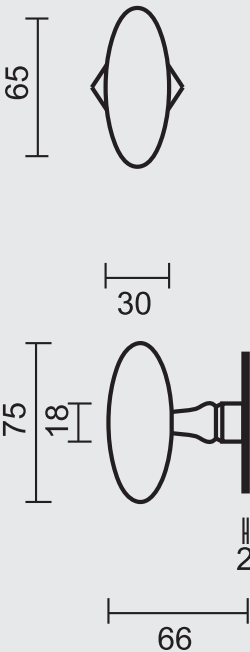

P. 276

P. 175