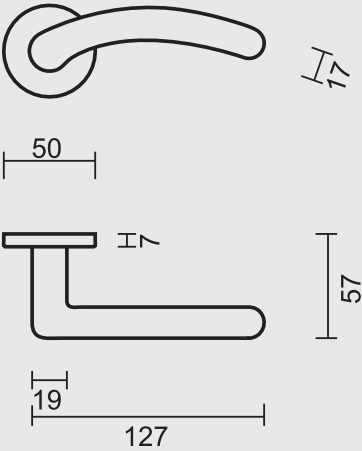

3 YEARS GUARANTY

DEURKRUK **PRO ANGEL INOX LOOK R+NO KEY**

BEQUILLE **PRO ANGEL INOX LOOK R+NO KEY**

ART. **6.030.003**
(per paar/per paire)

€ 45,88*

DEURKRUK **PRO ANGEL INOX LOOK R+E**

BEQUILLE **PRO ANGEL INOX LOOK R+E**

ART. **6.030.000**
(per paar/per paire)

€ 48,30*

DEURKRUK **PRO ANGEL INOX LOOK R+E CYL**

BEQUILLE **PRO ANGEL INOX LOOK R+E CYL**

ART. **6.030.001**
(per paar/per paire)

€ 48,30*

DEURKRUK **PRO ANGEL INOX LOOK R+WC**

BEQUILLE **PRO ANGEL INOX LOOK R+WC**

ART. **6.030.002**
(per paar/per paire)

€ 77,66*

P 297

PRO FINISH
100% ITALIAN MANUFACTURE

ART. **1.008.000**
€ 5,72/STUK-PIECE*

ART. **1.008.001**
€ 5,72/STUK-PIECE*

ART. **1.023.002**
€ 32,78/SET*

* PRIJZEN EXCL. BTW/PRIX HORS TVA