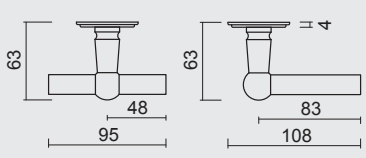

ART. **1.138.310**
€ 5,72/STUK-PIECE*