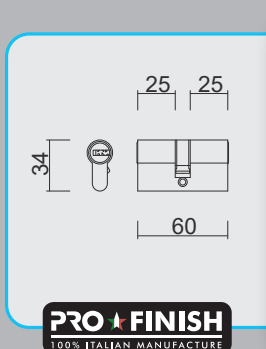

CILINDER **AGB ZWART 60MM**
CYLINDRE **AGB NOIR 60MM**
ART. **1.012.091**

€ 19,98*

PRO FINISH
100% ITALIAN MANUFACTURE