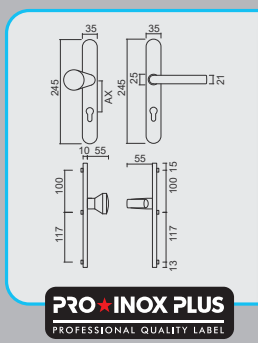

MATTE AFWERKING / FINITION MATE
PATENTVIJZEN INBEGREPEN/VIS A TRAVERS INCLU

€ 89,00*

VEILIGHEIDSGARNITUUR **HDD OVAAL KRUK+TOP ZWART**

GARNITURE DE SECURITE **HDD OVALE BEQ+BOUTON NOIR**

AX 72MM: ART. **1.217.091**
AX 85MM: ART. **1.286.091**
AX 92MM: ART. **1.216.091**