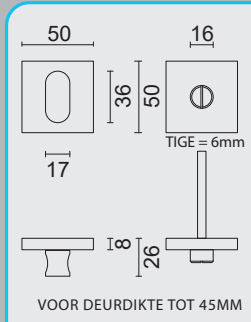

PRO★INOX PLUS
PROFESSIONAL QUALITY LABEL