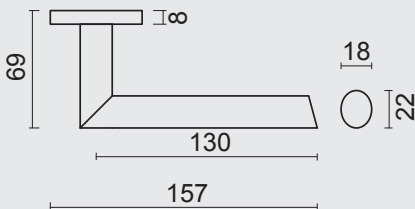

PRO★INOX PLUS
PROFESSIONAL QUALITY LABEL

ART. **1.005.000**
€ 2,98/STUK-PIECE*

ART. **1.005.001**
€ 2,98/STUK-PIECE*

ART. **1.022.002**
€ 18,98/SET*

* PRIJZEN EXCL. BTW/PRIX HORS TVA