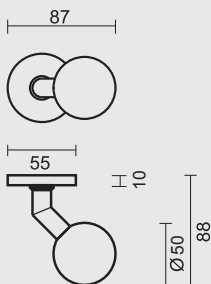

PRO INOX PLUS
PROFESSIONAL QUALITY LABEL

VASTE TOP/BOUTON FIXE
MATTE AFWERKING/FINITION MATE
PATENTVIJZEN INBEGREPEN / VIS A TRAVERS INCLU

€ 41,60*

TOP **CARRE SCHUIN OP ROZAS**
ZWART STRUCTUUR UV

BOUTON **CARRE DEPORTE SUR ROSACE**
NOIR STRUCTURE UV

ART. **3.574.410**
(per stuk/par piece)

INCL. TIGE □ 8X8X85MM / TIGE M10

TOP KAN OOK BEVESTIGD WORDEN OP DE DEUR ZONDER TIGE/
BOUTON PEUT AUSSI ÊTRE FIXÉ SUR LA PORTE SANS TIGE

PRO INOX PLUS
PROFESSIONAL QUALITY LABEL

VASTE TOP/BOUTON FIXE
MATTE AFWERKING/FINITION MATE
PATENTVIJZEN INBEGREPEN / VIS A TRAVERS INCLU

€ 41,98*

TOP **PLAT SCHUIN OP ROZAS**
ZWART STRUCTUUR UV

BOUTON **PLAT DEPORTE SUR ROSACE**
NOIR STRUCTURE UV

ART. **3.573.410**
(per stuk/par piece)

INCL. TIGE □ 8X8X85MM / TIGE M10

TOP KAN OOK BEVESTIGD WORDEN OP DE DEUR ZONDER TIGE/
BOUTON PEUT AUSSI ÊTRE FIXÉ SUR LA PORTE SANS TIGE

PRO INOX PLUS
PROFESSIONAL QUALITY LABEL

VASTE TOP/BOUTON FIXE
MATTE AFWERKING/FINITION MATE
PATENTVIJZEN INBEGREPEN / VIS A TRAVERS INCLU

€ 39,60*

TOP **BS 50 OP ROZAS**
ZWART STRUCTUUR UV

BOUTON **BS 50 SUR ROSACE**
NOIR STRUCTURE UV

ART. **3.162.410**
(per stuk/par piece)

INCL. TIGE □ 8X8X85MM / TIGE M10

TOP KAN OOK BEVESTIGD WORDEN OP DE DEUR ZONDER TIGE/
BOUTON PEUT AUSSI ÊTRE FIXÉ SUR LA PORTE SANS TIGE