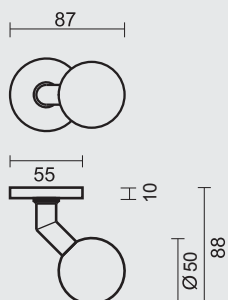

PRO★INOX PLUS
PROFESSIONAL QUALITY LABEL

VASTE TOP/BOUTON FIXE
MATTE AFWERKING/FINITION MATE
PATENTVIJZEN INBEGREPEN / VIS A TRAVERS INCLU

€ 39,00*

TOP **PLAT OP ROZAS ZWART**

BOUTON **PLAT SUR ROSACE NOIR**

ART. **3.388.090**
(per stuk/par piece)

INCL. TIGE □ 8X8X85MM / TIGE M10

TOP KAN OOK BEVESTIGD WORDEN OP DE DEUR ZONDER TIGE/
BOUTON PEUT AUSSI ÊTRE FIXÉ SUR LA PORTE SANS TIGE

PRO★INOX PLUS
PROFESSIONAL QUALITY LABEL

VASTE TOP/BOUTON FIXE
MATTE AFWERKING/FINITION MATE
PATENTVIJZEN INBEGREPEN / VIS A TRAVERS INCLU

€ 34,00*

TOP **B 50 OP ROZAS ZWART**

BOUTON **B 50 SUR ROSACE NOIR**

ART. **3.161.090**
(per stuk/par piece)

INCL. TIGE □ 8X8X85MM / TIGE M10

TOP KAN OOK BEVESTIGD WORDEN OP DE DEUR ZONDER TIGE/
BOUTON PEUT AUSSI ÊTRE FIXÉ SUR LA PORTE SANS TIGE

PRO★INOX PLUS
PROFESSIONAL QUALITY LABEL

VASTE TOP/BOUTON FIXE
MATTE AFWERKING/FINITION MATE
PATENTVIJZEN INBEGREPEN / VIS A TRAVERS INCLU

€ 37,70*

TOP **BS 50 OP ROZAS ZWART**

BOUTON **BS 50 SUR ROSACE NOIR**

ART. **3.162.090**
(per stuk/par piece)

INCL. TIGE □ 8X8X85MM / TIGE M10

TOP KAN OOK BEVESTIGD WORDEN OP DE DEUR ZONDER TIGE/
BOUTON PEUT AUSSI ÊTRE FIXÉ SUR LA PORTE SANS TIGE