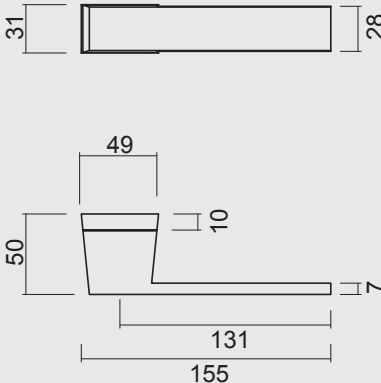

ART. **1.206.320**
€9,70/STUK-PIECE*

ART. **1.206.321**
€9,70/STUK-PIECE*

ART. **1.205.322**
€48,40/SET*

* PRIJZEN EXCL. BTW/PRIX HORS TVA