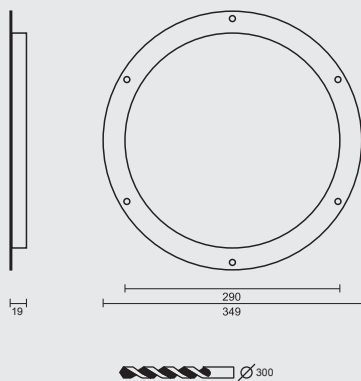

- PATRIJSPOORT **290MM INOX PLUS ZONDER VIJSGATEN**
- HUBLOT **290MM INOX PLUS SANS VIS**
- ART. **2.002.000**
  (per set/le set)

€ 99,98*