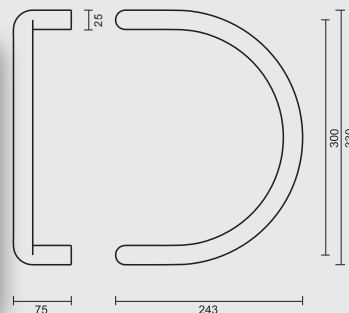

€ 64,00*

TREKKER **C 25/300 INOX PLUS**

TIRANT **C 25/300 INOX PLUS**

ART. **3.152.000**

(per stuk/par piece)

INCL. 2X TIGE M10/100MM

GEEN BLINDE MONTAGE MOGELIJK

FIXATION AVEUGLE PAS POSSIBLE

TREKKER **C 25/300 INOX PLUS PAAR VOOR GLAS**

TIRANT **C 25/300 INOX PLUS PAIRE PORTE SECURIT**

INCL. 2X TIGE M10/55MM

∅ 13

ART. **3.152.006**

(per paar/par paire)

€ 124,00

TREKKER **C 25/300 INOX PLUS PAAR DEURDIKTE>3CM**

TIRANT **C 25/300 INOX PLUS PAIRE PORTE EPAIS.>3CM**

INCL. 2X TIGE M10/100MM

ART. **3.152.007**

(per paar/par paire)

€ 130,00

PRO★INOX PLUS
PROFESSIONAL QUALITY LABEL

* PRIJZEN EXCL. BTW/PRIX HORS TVA