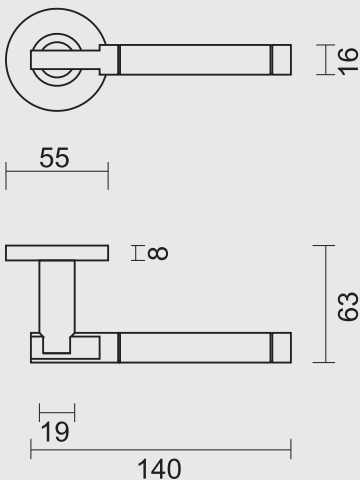

ART. **6.009.001**
(per paar/par paire)

€ 33,70*

DEURKRUK **PRO PLUTO INOX PLUS R+WC**

BEQUILLE **PRO PLUTO INOX PLUS R+WC**

ART. **6.009.002**
(per paar/par paire)

€ 50,00*

PRO★INOX PLUS
PROFESSIONAL QUALITY LABEL