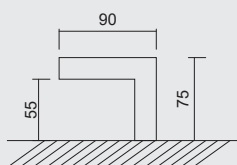

- GEEN BLINDE MONTAGE MOGELIJK
- FIXATION AVEUGLE PAS POSSIBLE