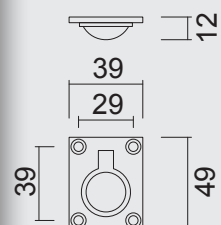

KASTTREKKER
CARRE RETRO INOX PLUS

TIRANT DE MEUBLE
CARRE RETRO INOX PLUS

ART. **2.279.000**

PRO★INOX PLUS
PROFESSIONAL QUALITY LABEL

€ 9,90*

KASTTREKKER
OLINA INOX LOOK

TIRANT DE MEUBLE
OLINA INOX LOOK

ART. **2.230.000**