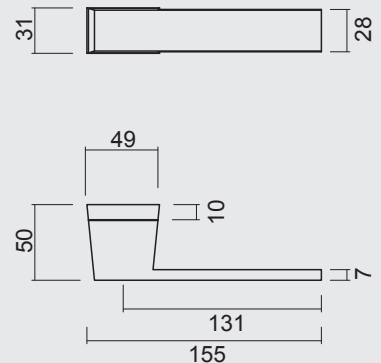

RAL 9016: MATTE STRUCTUURAFWERKING/ FINITION STRUCTURE MATE
PATENTVIJZEN INBEGREPEN / VIS A TRAVERS INCLU

- DEURKRUK **PRO X-TREME WIT STRUCTUUR R+NO KEY**
- BEQUILLE **PRO X-TREME BLANC STRUCTURE R+NO KEY**

• ART. **6.492.103**
(per paar/par paire)

€ 93,48*

- DEURKRUK **PRO X-TREME WIT STRUCTUUR R+E**
- BEQUILLE **PRO X-TREME BLANC STRUCTURE R+E**

• ART. **6.492.100**
(per paar/par paire)

€ 98,40*

- DEURKRUK **PRO X-TREME WIT STRUCTUUR R+E CYL**
- BEQUILLE **PRO X-TREME BLANC STRUCTURE R+E CYL**

• ART. **6.492.101**
(per paar/par paire)

€ 98,40*

- DEURKRUK **PRO X-TREME WIT STRUCTUUR R+WC**
- BEQUILLE **PRO X-TREME BLANC STRUCTURE R+WC**

• ART. **6.492.102**
(per paar/par paire)

€ 135,20*

ART. **1.205.102**
€ 42,72/SET*

ART. **1.206.101**
€ 6,54/STUK-PIECE*

ART. **1.206.100**
€ 6,54/STUK-PIECE*

P. 316

P. 265

P. 215

P. 201

P. 170

P. 153

P. 145

P. 38