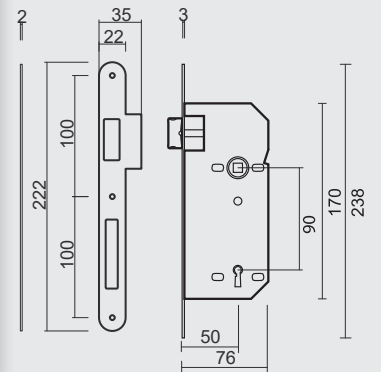

SLOT **AGB INOX LOOK 90MM**

SERRURE **AGB INOX LOOK 90MM**

MET TEGENPLAAT SMAL RECHT/ AVEC CONTRE PLAGUE ETROITE DROITE	ART. 1.010.000	€ 11,78*
MET TEGENPLAAT BREED ROND/ AVEC CONTRE PLAGUE LARGE ARRONDIE	ART. 1.011.000	€ 12,20*
MET TEGENPLAAT SMAL ROND/ AVEC CONTRE PLAGUE ETROITE ARRONDIE	ART. 1.444.000	€ 11,78*

SLOT **AGB INOX LOOK CYLINDER 85 MM**

SERRURE **AGB INOX LOOK CYLINDRE 85MM**

MET TEGENPLAAT SMAL RECHT/ AVEC CONTRE PLAGUE ETROITE DROITE	ART. 1.010.001	€ 22,44*
MET TEGENPLAAT BREED ROND/ AVEC CONTRE PLAGUE LARGE ARRONDIE	ART. 1.011.001	€ 22,88*
MET TEGENPLAAT SMAL ROND/ AVEC CONTRE PLAGUE ETROITE ARRONDIE	ART. 1.444.001	€ 22,44*

SLOT **AGB INOX LOOK WC 90MM**

SERRURE **AGB INOX LOOK WC 90MM**

MET TEGENPLAAT SMAL RECHT/ AVEC CONTRE PLAGUE ETROITE DROITE	ART. 1.010.002	€ 13,58*
MET TEGENPLAAT BREED ROND/ AVEC CONTRE PLAGUE LARGE ARRONDIE	ART. 1.011.002	€ 13,98*
MET TEGENPLAAT SMAL ROND/ AVEC CONTRE PLAGUE ETROITE ARRONDIE	ART. 1.444.002	€ 13,58*