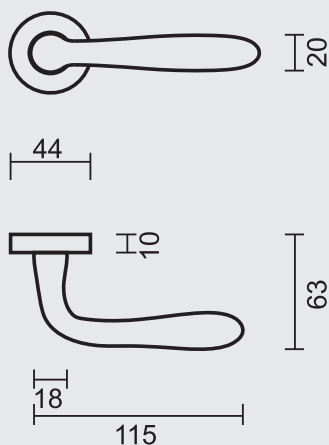

PRO FINISH
100% ITALIAN MANUFACTURE

* PRIJZEN EXCL. BTW/PRIX HORS TVA