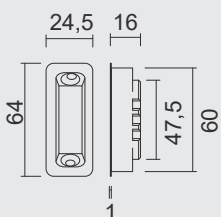

INFREZING / FRAISAGE = 20x60 mm