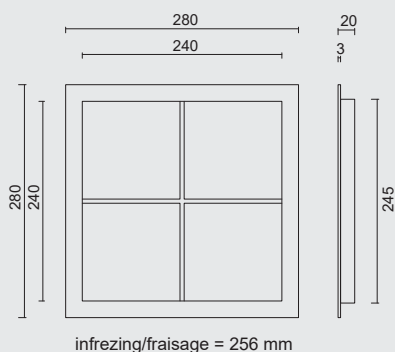

- GLAS **RETRO DOORZICHTIG 255X255X6MM**
- VERRE **RETRO CLAIR 255X255X6MM**
- ART. **2.275.000**
  (per stuk/par piece)

€ 24,98*

- GLAS **RETRO MAT 255X255X6MM**
- VERRE **RETRO MAT 255X255X6MM**
- ART. **2.277.000**
  (per stuk/par piece)

€ 49,80*

- GLAS **RETRO MAT OCEANIC 255X255X5MM**
- VERRE **RETRO MAT OCEANIC 255X255X5MM**
- ART. **2.289.000**
  (per stuk/par piece)

€ 49,80*