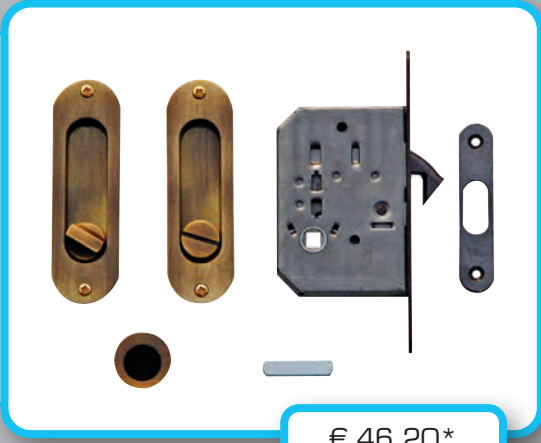

€ 46,20*

INKAPSCHELP FRA
OVAAL+SLOT BRONS

COQUILLE A ENCASTRER FRA
OVALE+SERRURE FUME

ART. **3.126.062**
(per set/le set)

INCL. **8X** **15MM**

PRO FINISH
100% ITALIAN MANUFACTURE

€ 29,90*

INKAPSCHELP FRA
ROND BRONS