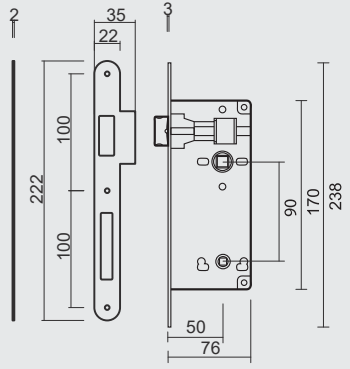

SLOT MAGNEET AGB 18MM KOPER WC 96MM

SERRURE MAGNETIQUE AGB 18MM LAITON WC 96MM

MET TEGENPLAAT / AVEC CONTRE PLAGUE	ART. 1.182.042	€ 22,84*
ZONDER TEGENPLAAT / SANS CONTRE PLAGUE	ART. 1.440.042	€ 19,62*
MET REGELEBARE TEGENPLAAT / AVEC CONTRE PLAGUE RÉGLABLE	ART. 1.326.042	€ 25,04*