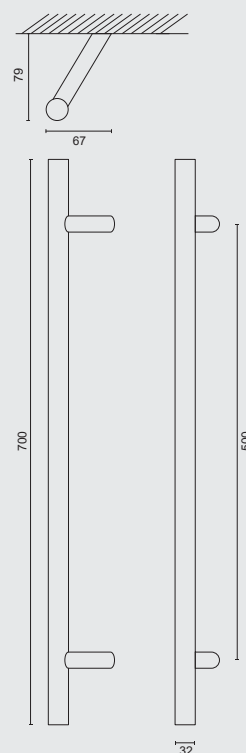

TREKKER **ST 32/500/700 ZWART STRUCTUUR UV**
PAAR DEURDIKTE >3CM
TIRANT **ST 32/500/700 NOIR STRUCTURE UV**
PAIRE PORTE EPAIS. >3CM

INCL. 2X TIGE M10/100MM

ART. **3.669.417**
(per paar/par paire)

€ 156,80*

PRO★INOX PLUS
PROFESSIONAL QUALITY LABEL

* PRIJZEN EXCL. BTW/PRIX HORS TVA