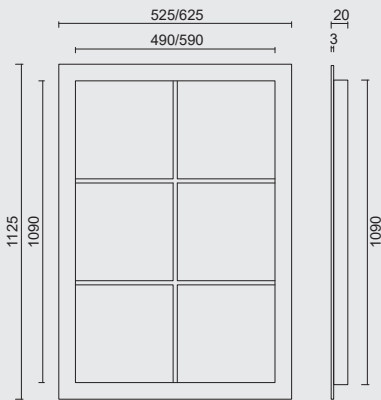

OP MAAT VERKRIJGBAAR ZIE PRIJSLIJST
DISPONIBLE SUR MESURE VOIR LISTE DE PRIX

ART. **2.330.090 = 490X1090MM**

ART. **2.322.090 = 590X1090MM**

(per set/le set)

infrezing/fraisage = 501 X 1101mm
infrezing/fraisage = 601 x 1101mm