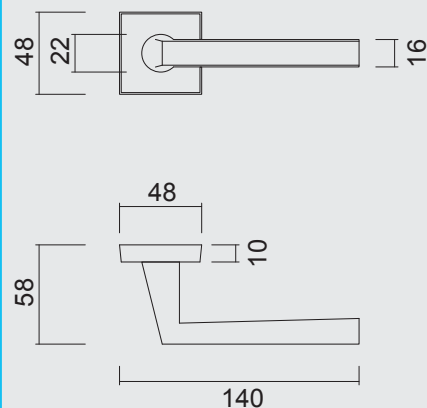

RAL 9005: MATTE AFWERKING / FINITION MATE

- DEURKRUUK **PRO LUIS ZWART R+NO KEY**

- BEQUILLE **PRO LUIS NOIR R+NO KEY**

- ART. **6.520.093**
  (per paar/par paire)

€ 47,30*

- DEURKRUUK **PRO LUIS ZWART R+E**

- BEQUILLE **PRO LUIS NOIR R+E**

- ART. **6.520.090**
  (per paar/par paire)

€ 49,80*

- DEURKRUUK **PRO LUIS ZWART R+E CYL**

- BEQUILLE **PRO LUIS NOIR R+E CYL**

- ART. **6.520.091**
  (per paar/par paire)

€ 49,80*

- DEURKRUUK **PRO LUIS ZWART R+WC**

- BEQUILLE **PRO LUIS NOIR R+WC**

- ART. **6.520.092**
  (per paar/par paire)

€ 87,00*

ART. **1.205.092**
€40,70/SET*

ART. **1.206.091**
€6,24/STUK-PIECE*

ART. **1.206.090**
€6,24/STUK-PIECE*

P. 168

P. 159

P. 152

P. 148

P. 39