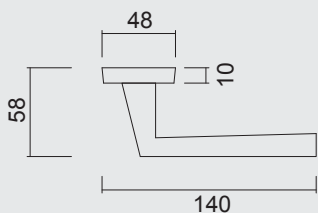

PRO FINISH
100% ITALIAN MANUFACTURE

ART. **1.206.000**
€ 7,98/STUK-PIECE*

ART. **1.206.001**
€ 7,98/STUK-PIECE*

ART. **1.205.002**
€ 40,70/SET*

* PRIJZEN EXCL. BTW/PRIX HORS TVA