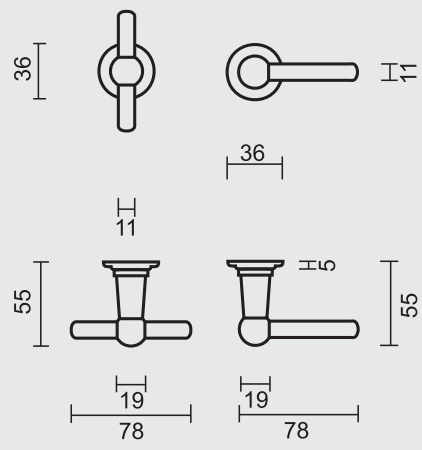

ART. **1.300.040**
€ 5,94/STUK-PIECE*

ART. **1.048.041**
€ 5,94/STUK-PIECE*

ART. **1.076.042**
€ 30,58/SET*

* PRIJZEN EXCL. BTW/PRIX HORS TVA