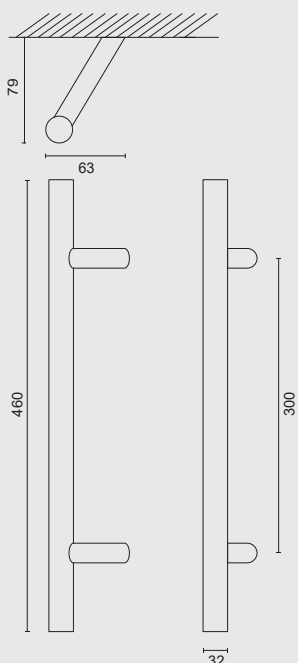

- GEEN BLINDE MONTAGE MOGELIJK
- FIXATION AVEUGLE PAS POSSIBLE