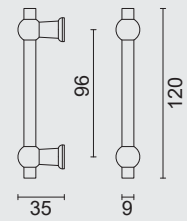

PRO FINISH
100% ITALIAN MANUFACTURE

BIJ GEBRUIK IS DE AFWERKING ONDERHEVIG AAN KLEURVERANDERING / LORSQU'IL EST UTILISE, LA FINITION PEUT AVOIR UN CHANGEMENT DE COULEUR LOCAL