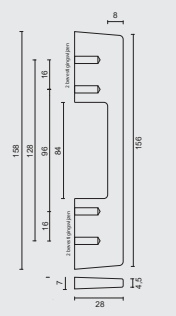

PRO INOX PLUS
PROFESSIONAL QUALITY LABEL

KASTTREKKER
SELIZ TOP 35MM WIT STRUCTUUR
TIRANT DE MEUBLE
SELIZ BOUTON 35MM BLANC STRUCTURE
ART. **2.356.100**

€ 7,60*

MATTE STRUCTUUR AFWERKING / FINITION STRUCTURE MATE