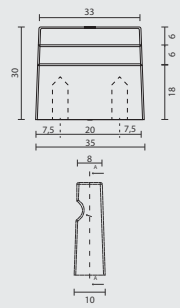

RAL 9016: GLANZENDE AFWERKING / FINITION BRILLANTE