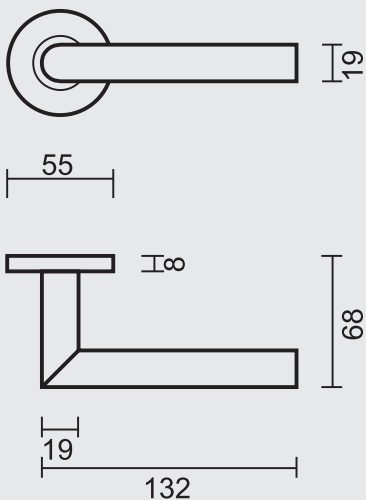

PRO ★ ZERO
PROFESSIONAL QUALITY LABEL

ART. **1.200.000**
€ 2,98/STUK-PIECE*

ART. **1.200.001**
€ 2,98/STUK-PIECE*

ART. **1.281.002**
€ 18,78/SET*

* PRIJZEN EXCL. BTW/PRIX HORS TVA