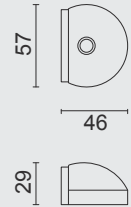

€ 7,90*

PRO★INOX PLUS
PROFESSIONAL QUALITY LABEL

MUURDEURSTOP **INOX PLUS**

ARRET DE PORTE MURAL **INOX PLUS**

ART. **2.025.000**