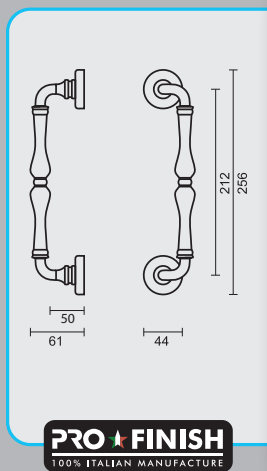

€ 62,98*

- TREKKER **1700S KOPER**
- TIRANT **1700S LAITON**

ART. **3.171.040**
(per stuk/par piece)

INCL. 2X TIGE M8/100MM

NIET VERKRIJGBAAR IN PAAR/
PAS DISPONIBLE EN PAIRE

GEEN BLINDE MONTAGE MOGELIJK/
FIXATION AVEUGLE PAS POSSIBLE

* PRIJZEN EXCL. BTW/PRIX HORS TVA