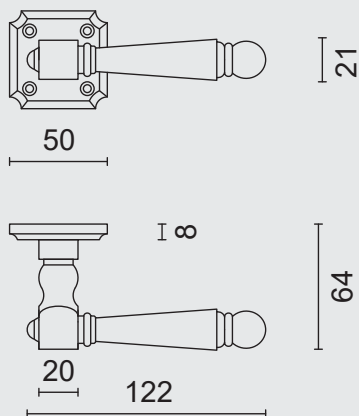

€ 57,76*

DEURKRUK **PRO RUBENS ZWART R+WC**

BEQUILLE **PRO RUBENS NOIR R+WC**

ART. **6.410.092**
(per paar/par paire)

€ 95,68*

ART. **1.137.090**
€ 6,16/STUK-PIECE*

ART. **1.137.091**
€ 6,16/STUK-PIECE*

ART. **1.134.092**
€ 41,80/SET*