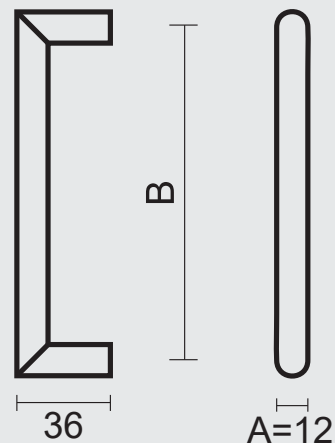

KASTTREKKER **URG (A)/(B) ZWART**
TIRANT DE MEUBLE **URG (A)/(B) NOIR**

OMSCHRIJVING - DESCRIPTION			ART.	PRIJS / PRIX
	A (mm)	B (mm)		
KAST- TREKKER URG ZWART	12	96	2.102.090	€ 7,98*
	12	128	2.103.090	€ 8,40*
TIRANT DE MEUBLE URG NOIR	12	160	2.104.090	€ 8,84*
	12	192	2.105.090	€ 9,06*
	12	285	2.106.090	€ 9,98*