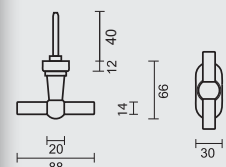

PRO FINISH
100% ITALIAN MANUFACTURE

€ 29,98*

RAAMKROUK **PETRA NM L DK WIT**

CREMONE **PETRA NM L OB BLANC**

ART. **2.038.390**

RAL 9016 - GLANZENDE AFWERKING / FINITION BRILLANTE