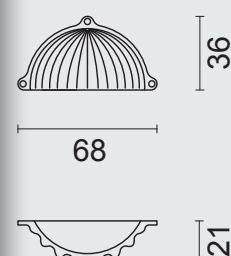

€ 10,98*

PRO FINISH
100% ITALIAN MANUFACTURE

KASTTREKKER
SCHELP RETRO MAT KOPER

TIRANT DE MEUBLE
COQUILLE RETRO LAITON MAT

ART. **2.138.050**