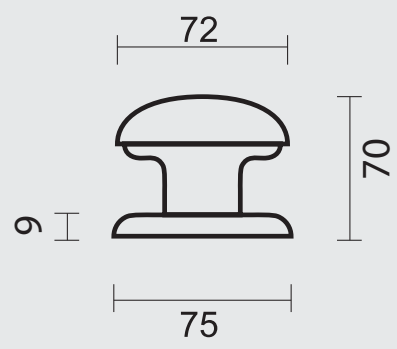

VASTE TOP/BOUTON FIXE
RAL 9005 - MATTE AFWERKING/FINITION MATE

P. 639

P. 637

P. 634

P. 635

P. 619

P. 617

P. 614

€ 41,98*

TOP **805 ZWART**
BOUTON **805 NOIR**
ART. **3.168.090**
(per stuk/par piece)

INCL. TIGE M8

TOP **805 ZWART PAAR VOOR GLAS**
BOUTON **805 NOIR PAIRE POUR PORTE SECURIT**

INCL. 1X TIGE M8/55MM
 Ø 13

ART. **3.168.096**
(per paar/par paire)

€ 83,96*

TOP **805 ZWART PAAR DEURDIKTE >3CM**
BOUTON **805 NOIR PAIRE POUR PORTE >3CM**

INCL. 1X TIGE M8/100MM

ART. **3.168.097**
(per paar/par paire)

€ 85,96*