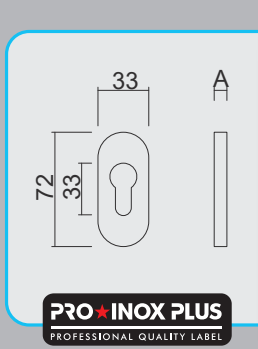

MATTE AFWERKING / FINITION MATE

VEILIGHEIDSCYLINDER PLAATJE **HDD OVAAL ZWART**

ENTREE CYLINDRE DE SECURITE **HDD OVALE NOIR**

A = 6MM: € 22,00* = ART. **1.201.091** (per stuk/par piece)
A = 9MM: € 23,10* = ART. **1.202.091** (per stuk/par piece)