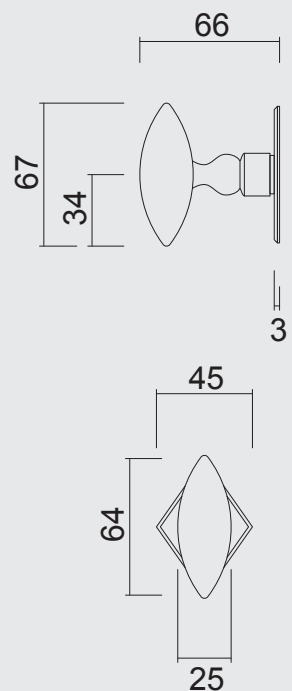

PRO FINISH
100% ITALIAN MANUFACTURE