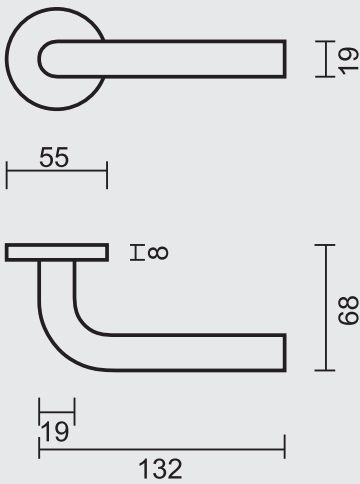

DEURKRUK **PRO L SHAPE 19MM ZWART R+WC**

BEQUILLE **PRO L SHAPE 19MM NOIR R+WC**

ART. **6.020.092**
(per paar/par paire)