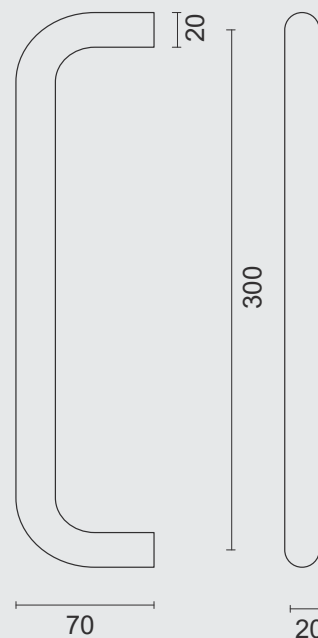

PRO★INOX PLUS
PROFESSIONAL QUALITY LABEL

* PRIJZEN EXCL. BTW/PRIX HORS TVA