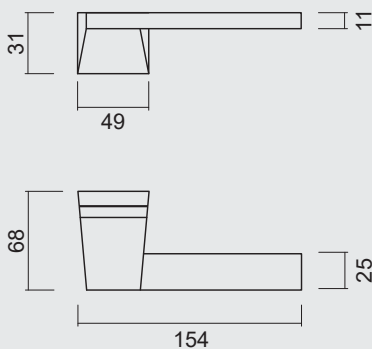

ART. **1.206.100**
€ 6,54/STUK-PIECE*

ART. **1.206.101**
€ 6,54/STUK-PIECE*

ART. **1.205.102**
€ 42,72/SET*

* PRIJZEN EXCL. BTW/PRIX HORS TVA