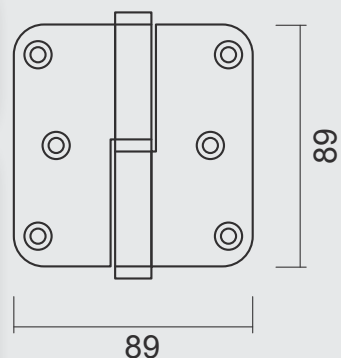

VIJS PAUMEL **INOX LOOK** / VIS PAUMELLE **INOX LOOK**

LENGTE/LONGEUR	16MM	20MM	25MM	35MM
PER STUK - te bestellen in veelvouden van 18 / PAR PIECE - à commander en multiple de 18 pièces	ART. 1.482.000 € 0,14*	ART. 1.156.000 € 0,16*	ART. 1.157.000 € 0,18*	ART. 1.390.000 € 0,22*
VRAC - per 5000 stuks / VRAC - par 5000 pièces	ART. 1.483.000 € 598,00*	ART. 1.392.000 € 698,00*	ART. 1.393.000 € 798,00*	ART. 1.391.000 € 998,00*

PAUMEL SKIN **HDD 89X89X2,5 INOX 201 3ST+VIJS**
PAUMELLE SKIN **HDD 89X89X2,5 INOX 201 3PCE+VIS**

ART. **1.324.004 LINKS / GAUCHE**

ART. **1.324.005 RECHTS / DROITE**

(per set/le set)

€ 14,34*

PRO ★ ZERO
PROFESSIONAL QUALITY LABEL

* PRIJZEN EXCL. BTW/PRIX HORS TVA