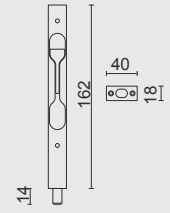

SLOT **AGB KANTSCHUIF BRONS**

SERRURE **AGB VERROU A LEVIER
POUR PORTE FUME**

ART. **1.181.060**

€ 4,90*

PRO FINISH
100% ITALIAN MANUFACTURE

SLOT **AGB KANTSCHUIF KOPER**

SERRURE **AGB VERROU A LEVIER
POUR PORTE LAITON**

ART. **1.181.040**

€ 4,90*