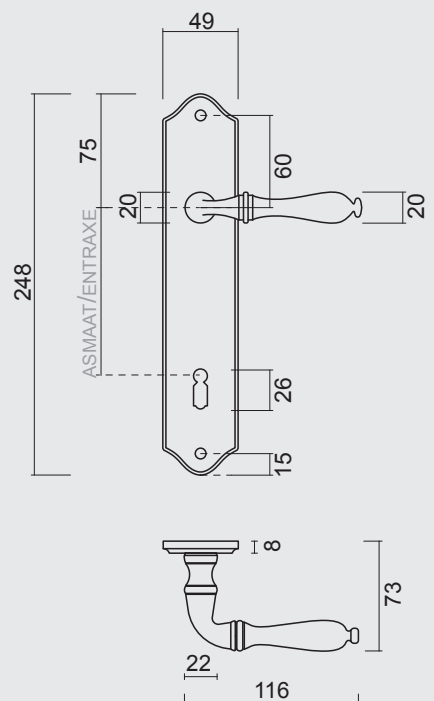

PRO FINISH
100% ITALIAN MANUFACTURE

** OP BESTELLING, LEVERTERMIJN 4 WEKEN/SUR COMMANDE, DELAI 4 SEMAINES

* PRIJZEN EXCL. BTW/PRIX HORS TVA