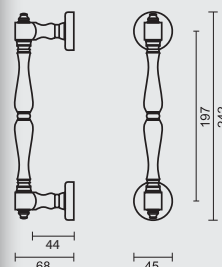

€ 59,60*

PRO★FINISH
100% ITALIAN MANUFACTURE

TREKKER 1700S BRONS

TIRANT 1700S FUME

ART. 3.171.060
(per stuk/par piece)

INCL. 2X TIGE M8/100MM

NIET VERKRIJGBAAR IN PAAR/
PAS DISPONIBLE EN PAIRE

GEEN BLINDE MONTAGE MOGELIJK/
FIXATION AVEUGLE PAS POSSIBLE