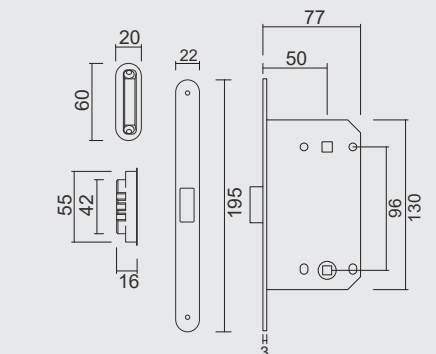

RAL 9005
MATTE AFWERKING / FINITION MATE