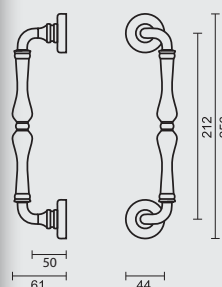

€ 62,98*

PRO★FINISH
100% ITALIAN MANUFACTURE