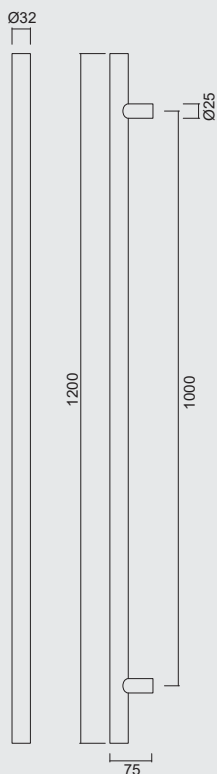

€ 99,00*

- TREKKER T 32/1000/1200 INOX PLUS
- TIRANT T 32/1000/1200 INOX PLUS
- ART. **3.508.000**
  (per stuk/par piece)

INCL. 2X TIGE M10/100MM

€ 105,00*

- TREKKER T 32/1000/1200 INOX PLUS BLINDE MONTAGE
- TIRANT T 32/1000/1200 INOX PLUS MONTAGE AVEUGLE
- ART. **3.508.003**
  (per stuk/par piece)

INCL. 2X

€ 194,00*

- TREKKER T 32/1000/1200 INOX PLUS PAAR VOOR GLAS
- TIRANT T 32/1000/1200 INOX PLUS PAIRE PORTE SECURIT
- ART. **3.508.006**
  (per paar/par paire)

INCL. 2X TIGE M10/55MM

€ 200,00*

- TREKKER T 32/1000/1200 INOX PLUS PAAR DEURDIKTE>3CM
- TIRANT T 32/1000/1200 INOX PLUS PAIRE PORTE EPAIS.>3CM
- ART. **3.508.007**
  (per paar/par paire)

INCL. 2X TIGE M10/100MM