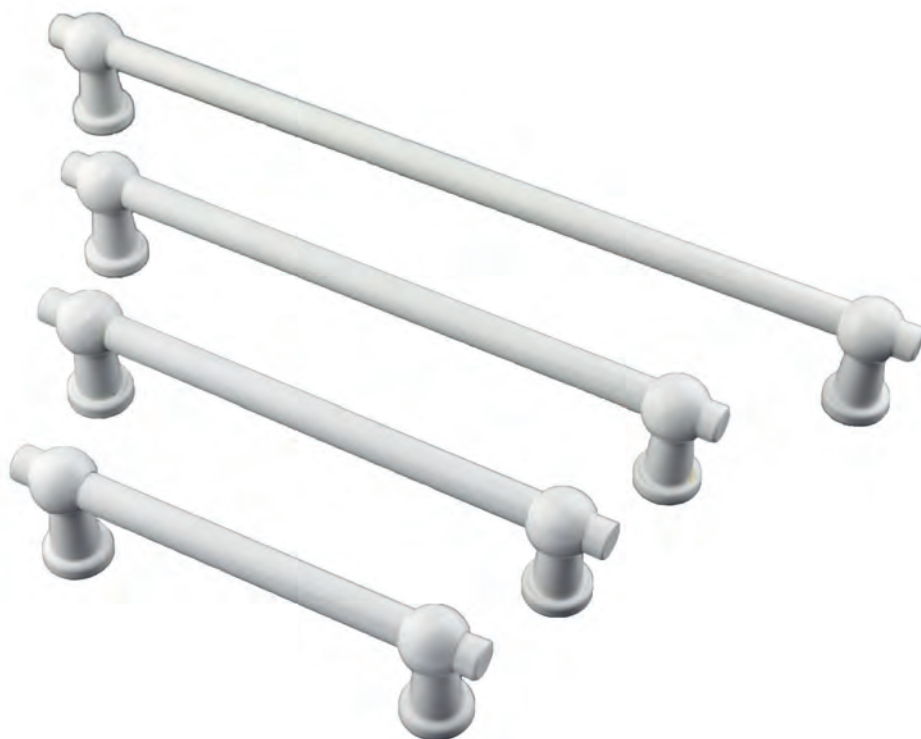

RAL 9016: GLANZENDE AFWERKING / FINITION BRILLANTE

KASTTREKKER **PETRA (A)/(B) WIT**

TIRANT DE MEUBLE **PETRA (A)/(B) BLANC**

OMSCHRIJVING - DESCRIPTION

KAST- TREKKER PETRA WIT	A (mm)	B (mm)	C (mm)	ART.	PRIJS / PRIX		
	9	96	120			2.263.390	€ 21,98*
TIRANT DE MEUBLE PETRA BLANC	9	128	152	2.339.390	€ 23,02*		
	9	160	184	2.340.390	€ 23,66*		
	9	224	248	2.341.390	€ 24,92*