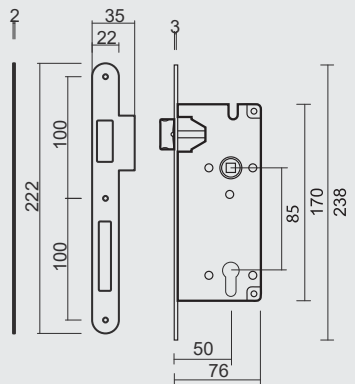

RAL 9016
MATTE AFWERKING / FINITION MATE

■ SLOT **AGB WIT 90MM**

■ SERRURE **AGB BLANC 90MM**

MET TEGENPLAAT SMAL RECHT/ AVEC CONTRE PLAGUE ETROITE DROITE	ART. 1.010.100	€ 17,82*
MET TEGENPLAAT BREED ROND/ AVEC CONTRE PLAGUE LARGE ARRONDIE	ART. 1.011.100	€ 18,26*
MET TEGENPLAAT SMAL ROND/ AVEC CONTRE PLAGUE ETROITE ARRONDIE	ART. 1.444.100	€ 17,82*

■ SLOT **AGB WIT CYLINDER 85 MM**

■ SERRURE **AGB BLANC CYLINDRE 85MM**

MET TEGENPLAAT SMAL RECHT/ AVEC CONTRE PLAGUE ETROITE DROITE	ART. 1.010.101	€ 23,98*
MET TEGENPLAAT BREED ROND/ AVEC CONTRE PLAGUE LARGE ARRONDIE	ART. 1.011.101	€ 24,42*
MET TEGENPLAAT SMAL ROND/ AVEC CONTRE PLAGUE ETROITE ARRONDIE	ART. 1.444.101	€ 23,98*

■ SLOT **AGB WIT WC 90MM**

■ SERRURE **AGB BLANC WC 90MM**

MET TEGENPLAAT SMAL RECHT/ AVEC CONTRE PLAGUE ETROITE DROITE	ART. 1.010.102	€ 18,68*
MET TEGENPLAAT BREED ROND/ AVEC CONTRE PLAGUE LARGE ARRONDIE	ART. 1.011.102	€ 19,12*
MET TEGENPLAAT SMAL ROND/ AVEC CONTRE PLAGUE ETROITE ARRONDIE	ART. 1.444.102	€ 18,68*

* PRIJZEN EXCL. BTW/PRIX HORS TVA