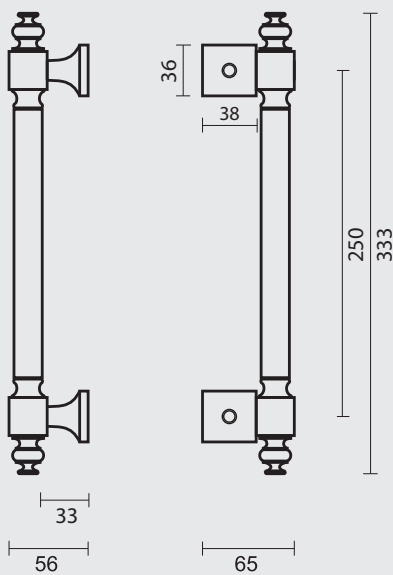

- GEEN BLINDE MONTAGE MOGELIJK
- FIXATION AVEUGLE PAS POSSIBLE
- NIET VERKRIJGBAAR IN PAAR
- PAS DISPONIBLE EN PAIRE