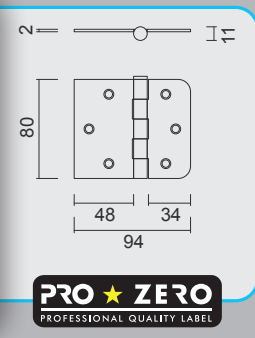

PRO★ZERO
PROFESSIONAL QUALITY LABEL

PAUMEL **RECHTE HOEK KOPER TITANIUM**

PAUMELLE **COIN DROIT LAITON TITANE**

ART. **1.209.030**