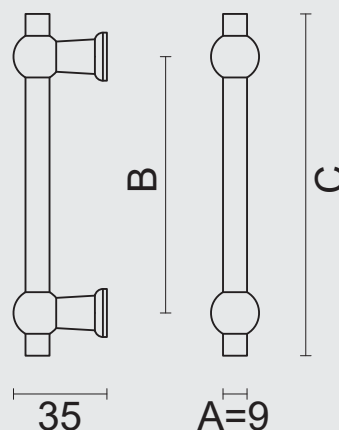

KASTTREKKER **PETRA (A)/(B) FONT**
TIRANT DE MEUBLE **PETRA (A)/(B) FONT**

OMSCHRIJVING - DESCRIPTION			ART.	PRIJS / PRIX	
KAST- TREKKER PETRA FONT	A (mm)	B (mm)			C (mm)
	9	96	120	2.263.370	€ 21,98*
	9	128	152	2.339.370	€ 23,02*
TIRANT DE MEUBLE PETRA FONT	9	160	184	2.340.370	€ 23,66*
	9	224	248	2.341.370	€ 24,92*