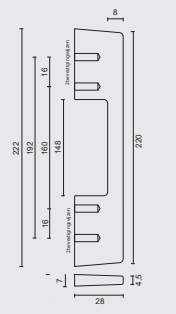

MATTE STRUCTUUR AFWERKING / FINITION STRUCTURE MATE