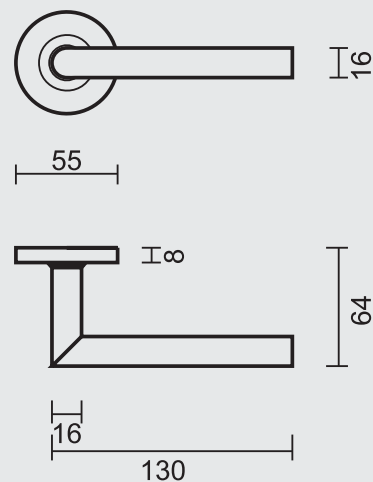

PRO ★ ZERO
PROFESSIONAL QUALITY LABEL

* PRIJZEN EXCL. BTW/PRIX HORS TVA