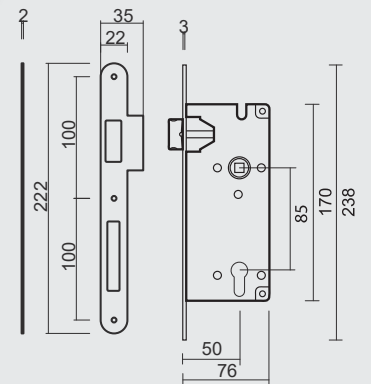

SLOT **AGB ZWART 90MM**

SERRURE **AGB NOIR 90MM**

MET TEGENPLAAT SMAL RECHT/ AVEC CONTRE PLAGUE ETROITE DROITE	ART. 1.010.090	€ 17,82*
MET TEGENPLAAT BREED ROND/ AVEC CONTRE PLAGUE LARGE ARRONDIE	ART. 1.011.090	€ 18,26*
MET TEGENPLAAT SMAL ROND/ AVEC CONTRE PLAGUE ETROITE ARRONDIE	ART. 1.444.090	€ 17,82*