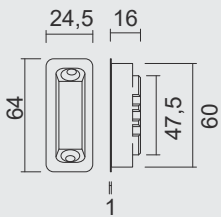

INFREZING / FRAISAGE = 20x60 mm