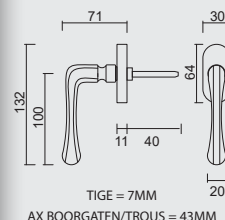

TIGE = 7MM

AX BOORGATEN/TROUS = 43MM

€ 43,42*

RAAMKROK **ELEGEANCE DK IJZER**

CREMONE **ELEGEANCE OB FER**

ART. **2.273.080**

RAAMKRUK **GRETA DK OLD SILVER**CREMONE **GRETA OB OLD SILVER**ART. **2.280.300****PRO FINISH**
100% ITALIAN MANUFACTURE