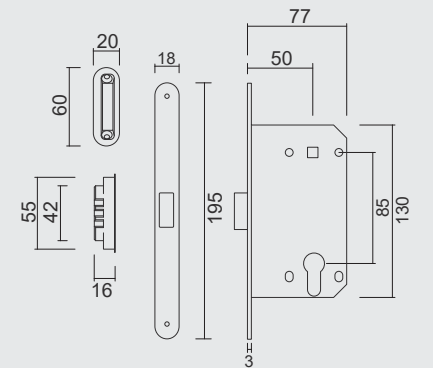

SLOT MAGNEET AGB 18MM KOPER 90MM

SERRURE MAGNETIQUE AGB 18MM LAITON 90MM

MET TEGENPLAAT / AVEC CONTRE PLAGUE	ART. 1.182.040	€ 20,60*
ZONDER TEGENPLAAT / SANS CONTRE PLAGUE	ART. 1.440.040	€ 17,38*
MET REGELEBARE TEGENPLAAT / AVEC CONTRE PLAGUE RÉGLABLE	ART. 1.326.040	€ 22,80*

SLOT MAGNEET AGB 18MM KOPER CYL 85MM

SERRURE MAGNETIQUE AGB 18MM LAITON CYL 85MM

MET TEGENPLAAT / AVEC CONTRE PLAGUE	ART. 1.182.041	€ 23,78*
ZONDER TEGENPLAAT / SANS CONTRE PLAGUE	ART. 1.440.041	€ 20,56*
MET REGELEBARE TEGENPLAAT / AVEC CONTRE PLAGUE RÉGLABLE	ART. 1.326.041	€ 25,98*

SLOT MAGNEET AGB 18MM KOPER WC 96MM

SERRURE MAGNETIQUE AGB 18MM LAITON WC 96MM

MET TEGENPLAAT / AVEC CONTRE PLAGUE	ART. 1.182.042	€ 22,84*
ZONDER TEGENPLAAT / SANS CONTRE PLAGUE	ART. 1.440.042	€ 19,62*
MET REGELEBARE TEGENPLAAT / AVEC CONTRE PLAGUE RÉGLABLE	ART. 1.326.042	€ 25,04*