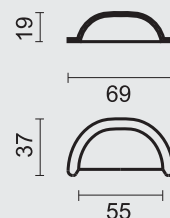

PRO FINISH
100% ITALIAN MANUFACTURE

KASTTREKKER **SCHELP RETRO BRONS**

TIRANT DE MEUBLE **COQUILLE RETRO FUME**

ART. **2.138.060**