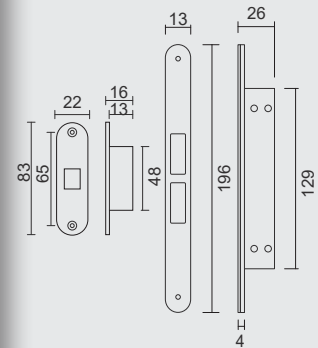

SLOT **MAGNEET TOUCH AGB**
ZWART + TEGENPLAAT

SERRURE **MAGNETIQUE TOUCH**
AGB NOIR + CONTRE PLAQUE

ART. **1.367.090**

€ 41,70*

RAL 9005
MATTE AFWERKING
/ FINITION MATE

PRO FINISH
100% ITALIAN MANUFACTURE

SLOT **MAGNEET TOUCH AGB**
WIT + TEGENPLAAT