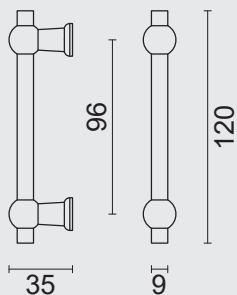

CARBON BLACK = ANTRACIET DONKERGRIJS / ANTRACITE GRIS FONCE