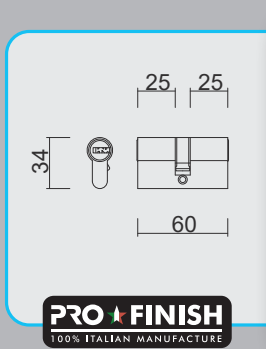

CYLINDER **AGB NIKKEL 60MM**
CYLINDRE **AGB NICKEL BRILLANT 60MM**
ART. **1.012.021**

€ 17,98*

PRO FINISH
100% ITALIAN MANUFACTURE