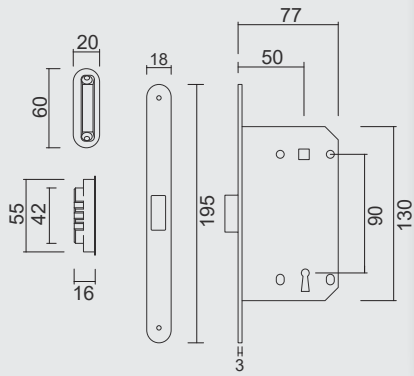

RAL 9016
MATTE AFWERKING / FINITION MATE

SLOT MAGNEET AGB 18MM WIT 90MM

SERRURE MAGNETIQUE AGB 18MM BLANC 90MM

MET TEGENPLAAT / AVEC CONTRE PLAQUE	ART. 1.182.100	€ 20,60*
ZONDER TEGENPLAAT / SANS CONTRE PLAQUE	ART. 1.440.100	€ 17,38*
MET REGELBARE TEGENPLAAT / AVEC CONTRE PLAQUE RÉGLABLE	ART. 1.326.100	€ 22,80*

SLOT MAGNEET AGB 18MM WIT CYL 85MM
SERRURE MAGNETIQUE AGB 18MM BLANC CYL 85MM

MET TEGENPLAAT / AVEC CONTRE PLAQUE	ART. 1.182.101	€ 23,78*
ZONDER TEGENPLAAT / SANS CONTRE PLAQUE	ART. 1.440.101	€ 20,56*
MET REGELBARE TEGENPLAAT / AVEC CONTRE PLAQUE RÉGLABLE	ART. 1.326.101	€ 25,98*

SLOT MAGNEET AGB 18MM WIT WC 96MM
SERRURE MAGNETIQUE AGB 18MM BLANC WC 96MM

MET TEGENPLAAT / AVEC CONTRE PLAQUE	ART. 1.182.102	€ 22,84*
ZONDER TEGENPLAAT / SANS CONTRE PLAQUE	ART. 1.440.102	€ 19,62*
MET REGELBARE TEGENPLAAT / AVEC CONTRE PLAQUE RÉGLABLE	ART. 1.326.102	€ 25,04*

* PRIJZEN EXCL. BTW/PRIX HORS TVA