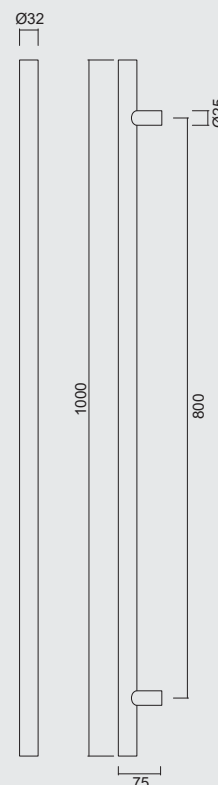

€ 175,96*

TREKKER T 32/800/1000 INOX PLUS PAAR DEURDIKTE>3CM

TIRANT T 32/800/1000 INOX PLUS PAIRE PORTE EPAIS.>3CM

INCL. 2X TIGE M10/100MM

ART. 3.578.007
(per paar/par paire)

€ 181,96*

PRO★INOX PLUS
PROFESSIONAL QUALITY LABEL