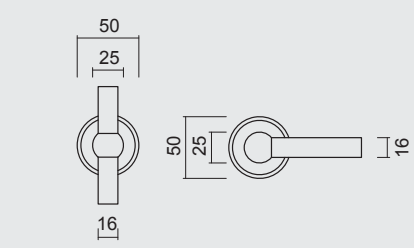

ART. **1.138.310**
€ 5,72/STUK-PIECE*