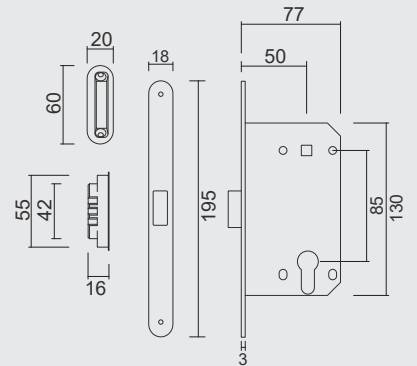

SLOT MAGNEET AGB 18MM INOX LOOK 90MM

SERRURE MAGNETIQUE AGB 18MM INOX LOOK 90MM

MET TEGENPLAAT / AVEC CONTRE PLAGUE	ART. 1.182.000	€ 17,20*
ZONDER TEGENPLAAT / SANS CONTRE PLAGUE	ART. 1.440.000	€ 13,98*
MET REGBARE TEGENPLAAT / AVEC CONTRE PLAGUE RÉGLABLE	ART. 1.326.000	€ 19,40*

SLOT MAGNEET AGB 18MM INOX LOOK CYL 85MM

SERRURE MAGNETIQUE AGB 18MM INOX LOOK CYL 85MM

MET TEGENPLAAT / AVEC CONTRE PLAGUE	ART. 1.182.001	€ 21,68*
ZONDER TEGENPLAAT / SANS CONTRE PLAGUE	ART. 1.440.001	€ 18,46*
MET REGBARE TEGENPLAAT / AVEC CONTRE PLAGUE RÉGLABLE	ART. 1.326.001	€ 23,88*

SLOT MAGNEET AGB 18MM INOX LOOK WC 96MM

SERRURE MAGNETIQUE AGB 18MM INOX LOOK WC 96MM

MET TEGENPLAAT / AVEC CONTRE PLAGUE	ART. 1.182.002	€ 20,14*
ZONDER TEGENPLAAT / SANS CONTRE PLAGUE	ART. 1.440.002	€ 16,92*
MET REGBARE TEGENPLAAT / AVEC CONTRE PLAGUE RÉGLABLE	ART. 1.326.002	€ 22,34*