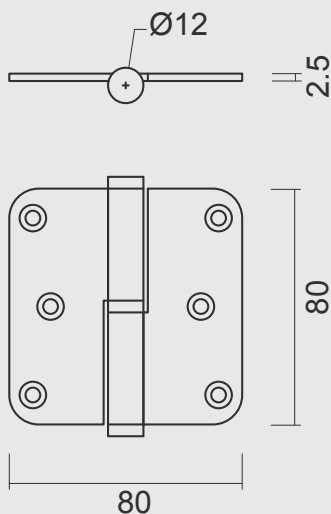

RING PAUMEL **80X80X2,5/2,5MM OLD SILVER**
BAGUE PAUMELLE **80X80X2,5/2,5MM OLD SILVER**
ART. **1.159.300**
(per stuk/par pièce)

€ 0,50*

	VIJS PAUMEL OLD SILVER / VIS PAUMELLE OLD SILVER			
	16MM	20MM	25MM	35MM
PER STUK - te bestellen in veelvouden van 18 / PAR PIECE - à commander en multiple de 18 pièces	ART. 1.482.300 € 0,14*	ART. 1.156.300 € 0,16*	ART. 1.157.300 € 0,18*	ART. 1.390.300 € 0,22*
VRAC - per 5000 stuks / VRAC - par 5000 pièces	ART. 1.483.300 € 598,00*	ART. 1.392.300 € 698,00*	ART. 1.393.300 € 798,00*	ART. 1.391.300 € 998,00*

PAUMEL SKIN **HDD 80X80X2,5 OLD SILVER 3ST+VIJS**
PAUMELLE SKIN **HDD 80X80X2,5 OLD SILVER 3PCE+VIS**
ART. **1.178.304 LINKS / GAUCHE**
ART. **1.178.305 RECHTS / DROITE**
(per set/le set)

€ 27,42*