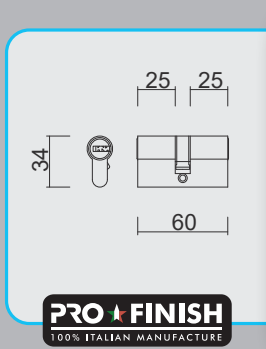

CYLINDER **AGB KOPER 60MM**
CYLINDRE **AGB LAITON 60MM**
ART. **1.012.041**

€ 17,98*

PRO FINISH
100% ITALIAN MANUFACTURE