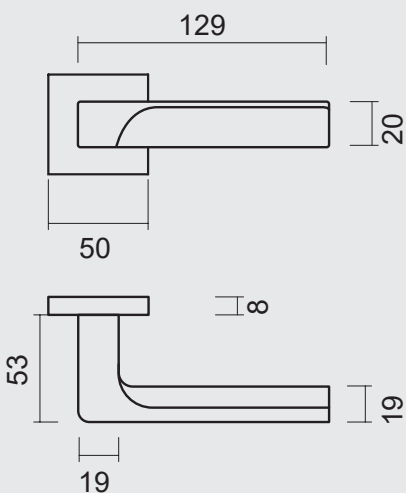

* PRIJZEN EXCL. BTW/PRIX HORS TVA