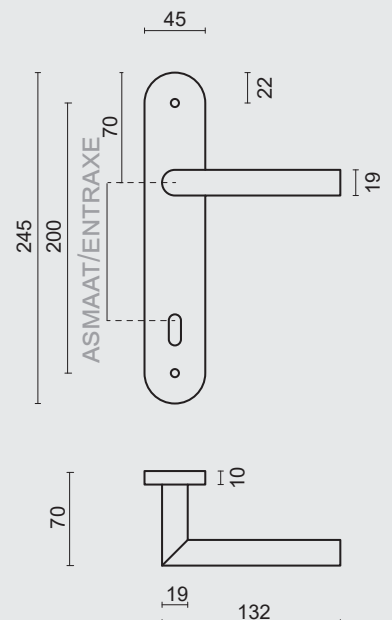

NIET VERKRIJGBAAR MET WC GARNITUUR
PAS DISPONIBLE AVEC GARNITURE DE TOILETTE

PRO★INOX PLUS
PROFESSIONAL QUALITY LABEL