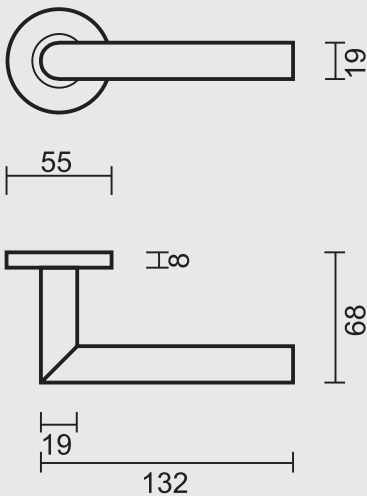

* PRIJZEN EXCL. BTW/PRIX HORS TVA

3
YEARS
GUARANTY

PATENTVIJZEN INBEGREPEN / VIS A TRAVERS INCLU

- DEURKRUUK **PRO ECO C SHAPE 19MM INOX 0% NIKKEL R+NO KEY**

- BEQUILLE **PRO ECO C SHAPE 19MM INOX 0% NICKEL R+NO KEY**