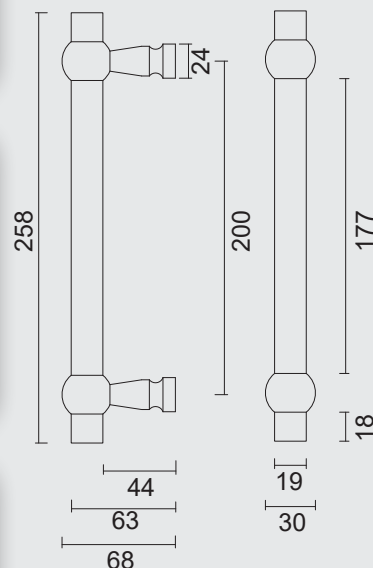

PRO★INOX PLUS
PROFESSIONAL QUALITY LABEL

* PRIJZEN EXCL. BTW/PRIX HORS TVA