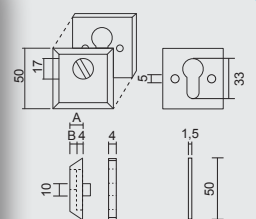

VEILIGHEIDSCYLINDER PLAATJE **HDD
SQUARE SAFE ZWART**

ENTREE CYLINDRE DE SECURITE **HDD
SQUARE SAFE NOIR**

MATTE AFWERKING / FINITION MATE
PATENTVIJZEN INBEGREPEN/VIS A TRAVERS INCLU

PRO★INOX PLUS
PROFESSIONAL QUALITY LABEL

TOTALE DIKTE / EPAISSEUR TOTALE	CYLINDER UITSTEK VAN / DEPASSEMENT CYLINDRE DE	PRIJS PER SET / PRIX LE SET	ART.
A (MM)	B (MM)		
10	6 TOT/À 10	€ 31,90*	1.220.091
12	8 TOT/À 12	€ 33,00*	1.221.091