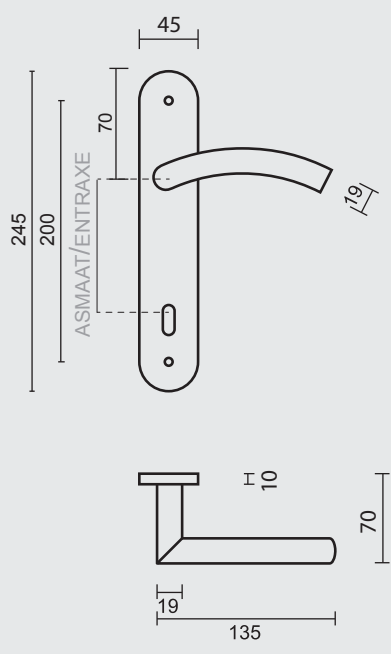

* PRIJZEN EXCL. BTW/PRIX HORS TVA