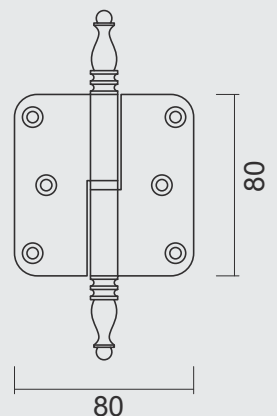

VIJS PAUMEL CARBON BLACK LOOK / VIS PAUMELLE CARBON BLACK LOOK			
LENGTE/LONGEUR	16MM	20MM	25MM	35MM
PER STUK - te bestellen in veelvoud van 18 / PAR PIECE - à commander en multiple de 18 pièces	ART. 1.482.320 € 0,14*	ART. 1.156.320 € 0,16*	ART. 1.157.320 € 0,18*	ART. 1.390.320 € 0,22*
VRAC - per 5000 stuks / VRAC - par 5000 pièces	ART. 1.483.320 € 598,00*	ART. 1.392.320 € 698,00*	ART. 1.393.320 € 798,00*	ART. 1.391.320 € 998,00*

PAUMEL SKIN **HDD 80X80X2,5 VAAS CARBON BLACK LOOK 3ST+VIJS**
PAUMELLE SKIN **HDD 80X80X2,5 VASE CARBON BLACK LOOK 3PCE+VIS**

ART. **1.179.324 LINKS / GAUCHE**

ART. **1.179.325 RECHTS / DROITE**

(per set/le set)

€ 34,44*

PRO ★ ZERO
PROFESSIONAL QUALITY LABEL

* PRIJZEN EXCL. BTW/PRIX HORS TVA