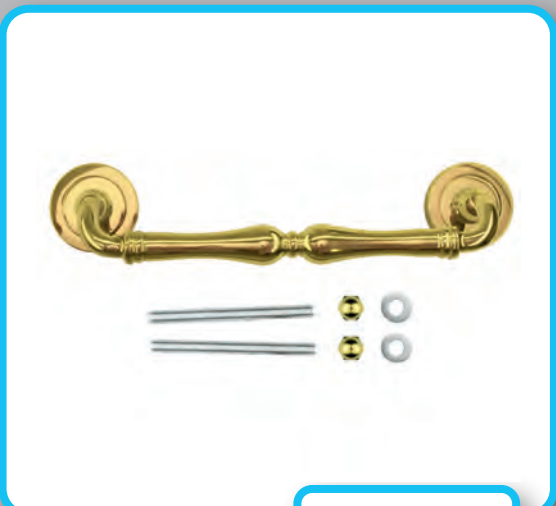

€ 62,98*

- TREKKER **1700S KOPER**
- TIRANT **1700S LAITON**

ART. **3.171.040**
(per stuk/par piece)

INCL. 2X TIGE M8/100MM

NIET VERKRIJGBAAR IN PAAR/
PAS DISPONIBLE EN PAIRE

GEEN BLINDE MONTAGE MOGELIJK/
FIXATION AVEUGLE PAS POSSIBLE

* PRIJZEN EXCL. BTW/PRIX HORS TVA