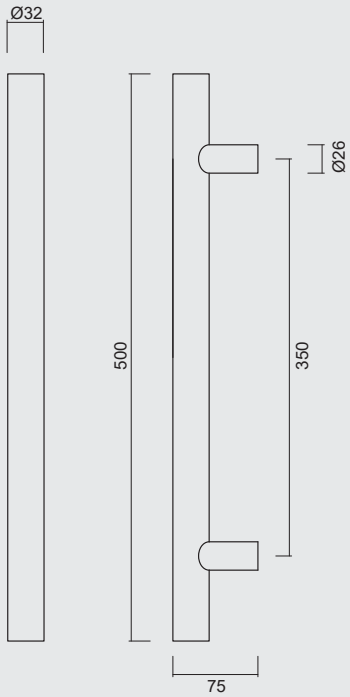

€ 65,40*

1. TREKKER T 32/350/500 INOX PLUS BLINDE MONTAGE
   - TIRANT T 32/350/500 INOX PLUS MONTAGE AVEUGLE
   - ART. 3.500.003
2. (per stuk/par piece)

INCL. 2X