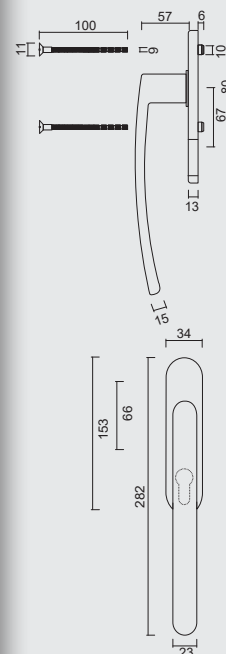

PRO FINISH
100% ITALIAN MANUFACTURE