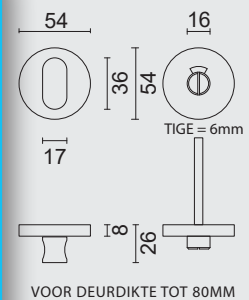

PRO★INOX PLUS
PROFESSIONAL QUALITY LABEL

€ 30,98*

WC GARNITUUR **ROND SHAPE ZWART
ZONDER ROOD/WIT**

GARNITURE WC **RONDE SHAPE NOIR
SANS ROUGE/BLANC**

ART. **1.189.092**