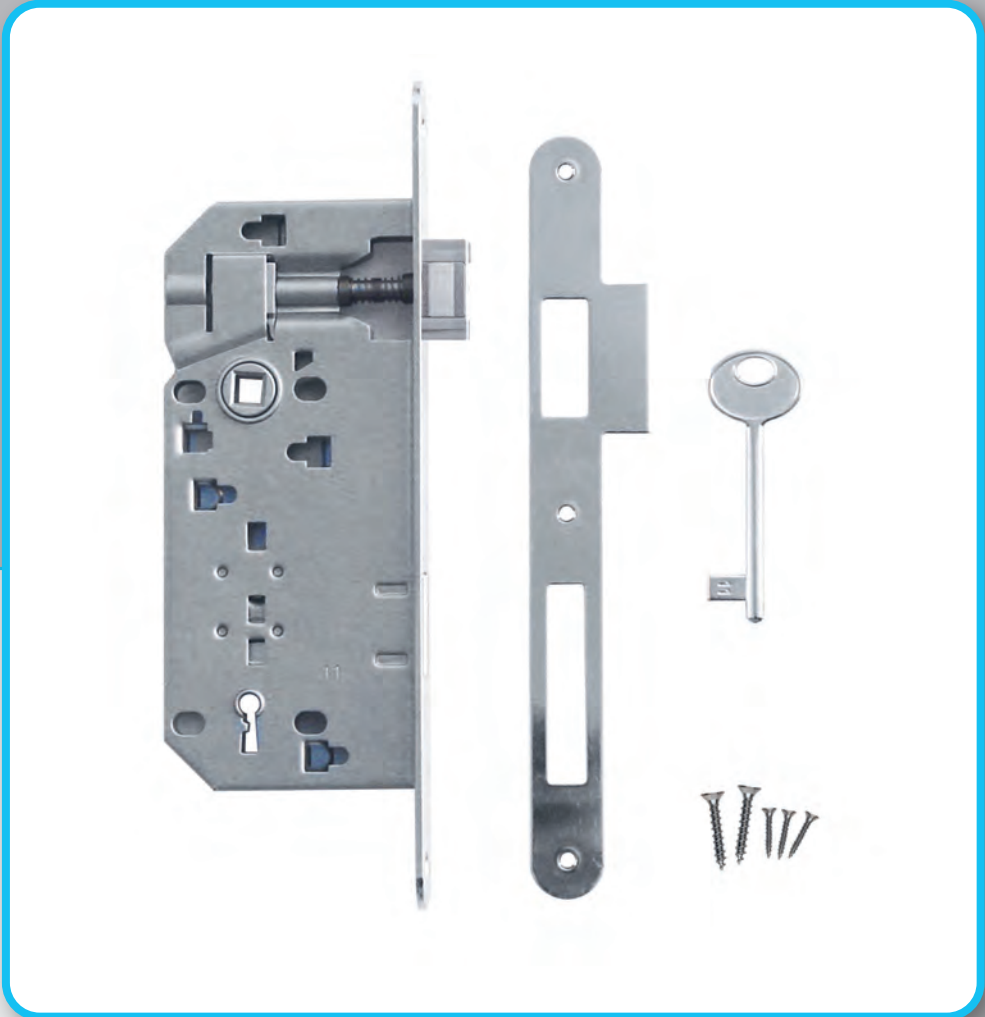

SLOT MAGNEET AGB 18MM KOPER WC 96MM

SERRURE MAGNETIQUE AGB 18MM LAITON WC 96MM

MET TEGENPLAAT / AVEC CONTRE PLAGUE	ART. 1.182.042	€ 22,84*
ZONDER TEGENPLAAT / SANS CONTRE PLAGUE	ART. 1.440.042	€ 19,62*
MET REGELEBARE TEGENPLAAT / AVEC CONTRE PLAGUE RÉGLABLE	ART. 1.326.042	€ 25,04*