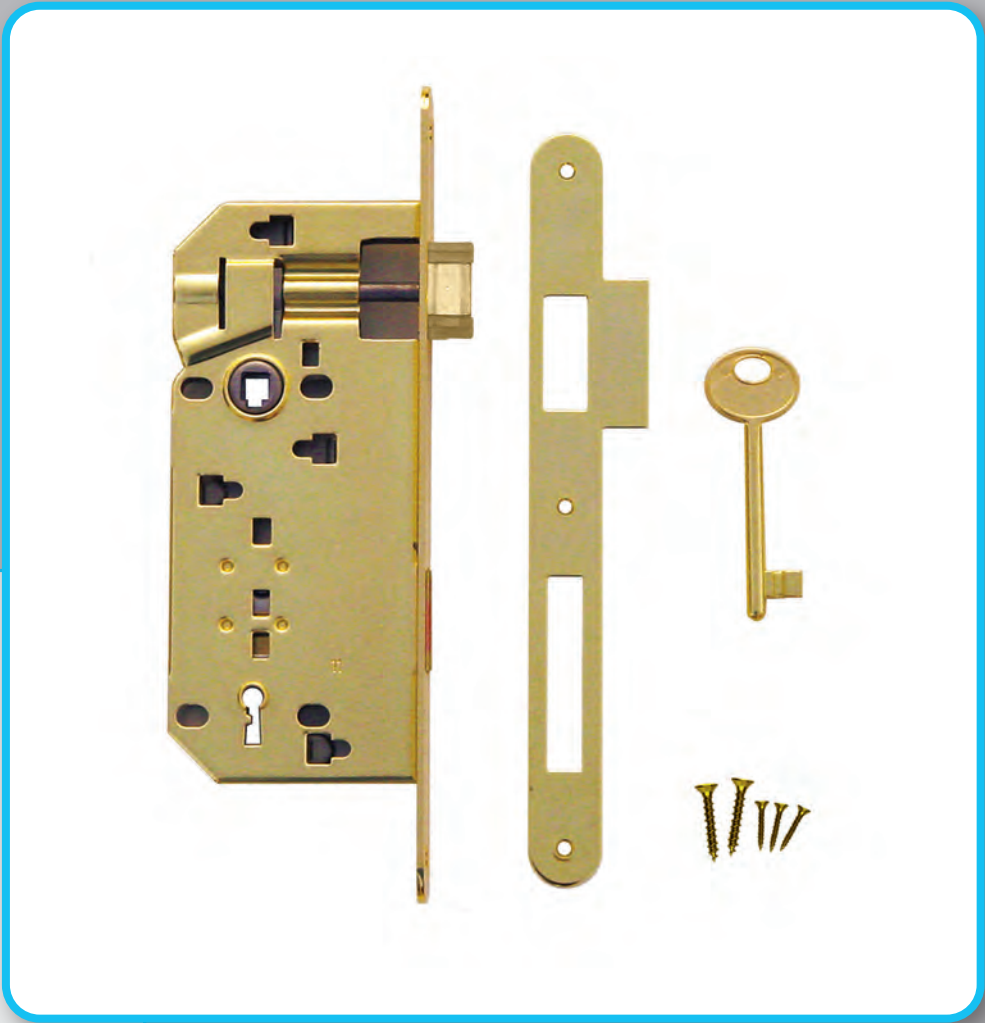

■ **SLOT AGB KOPER 90MM**

■ **SERRURE AGB LAITON 90MM**

MET TEGENPLAAT SMAL RECHT/ AVEC CONTRE PLAGUE ETROITE DROITE	ART. 1.010.040	€ 8,60*
MET TEGENPLAAT BREED ROND/ AVEC CONTRE PLAGUE LARGE ARRONDIE	ART. 1.011.040	€ 8,98*
MET TEGENPLAAT SMAL ROND/ AVEC CONTRE PLAGUE ETROITE ARRONDIE	ART. 1.444.040	€ 8,60*

■ **SLOT AGB KOPER CYLINDER 85MM**

■ **SERRURE AGB LAITON CYLINDRE 85MM**

MET TEGENPLAAT SMAL RECHT/ AVEC CONTRE PLAGUE ETROITE DROITE	ART. 1.010.041	€ 19,80*
MET TEGENPLAAT BREED ROND/ AVEC CONTRE PLAGUE LARGE ARRONDIE	ART. 1.011.041	€ 20,24*
MET TEGENPLAAT SMAL ROND/ AVEC CONTRE PLAGUE ETROITE ARRONDIE	ART. 1.444.041	€ 19,80*

■ **SLOT AGB KOPER WC 90MM**

■ **SERRURE AGB LAITON WC 90MM**

MET TEGENPLAAT SMAL RECHT/ AVEC CONTRE PLAGUE ETROITE DROITE	ART. 1.010.042	€ 9,98*
MET TEGENPLAAT BREED ROND/ AVEC CONTRE PLAGUE LARGE ARRONDIE	ART. 1.011.042	€ 10,38*
MET TEGENPLAAT SMAL ROND/ AVEC CONTRE PLAGUE ETROITE ARRONDIE	ART. 1.444.042	€ 9,98*

* PRIJZEN EXCL. BTW/PRIX HORS TVA