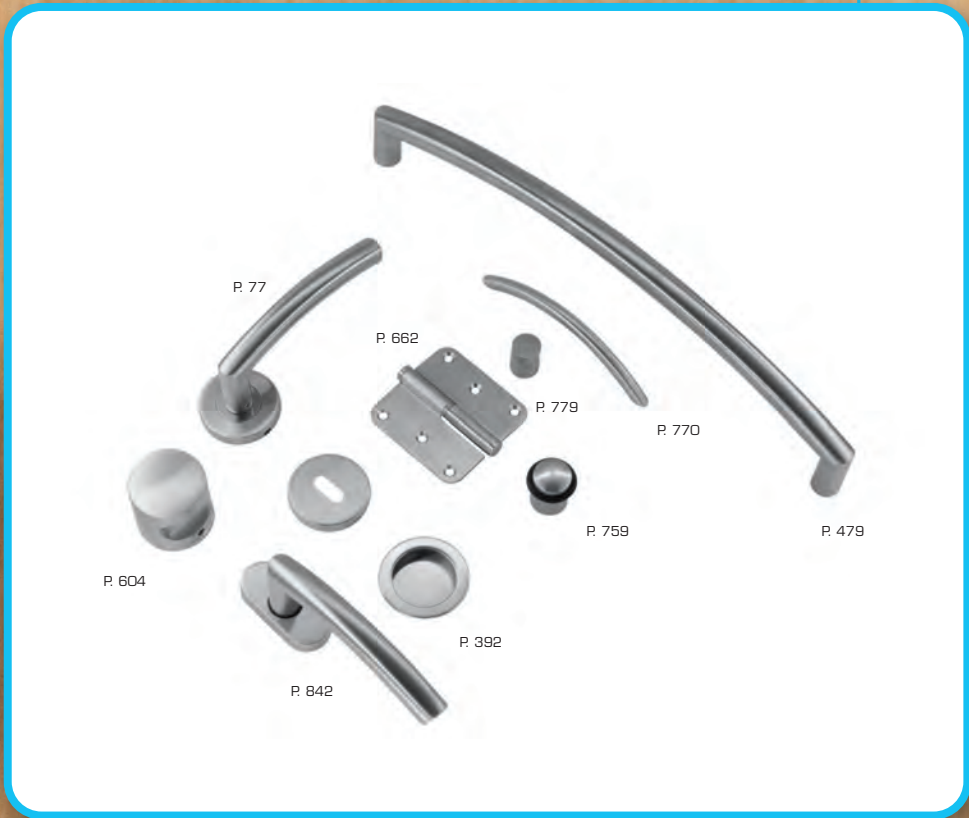

PATENTVIJZEN INBEGREPEN / VIS A TRAVERS INCLU

3 YEARS GUARANTY

DEURKRUK **PRO C SHAPE 19MM INOX PLUS R+NO KEY**

BEQUILLE **PRO C SHAPE 19MM INOX PLUS R+NO KEY**

ART. **6.016.003**
(per paar/par paire)

€ 22,94*