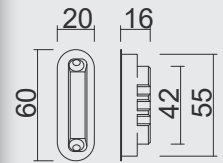

INFREZING / FRAISAGE = 16x56 mm

PRO★FINISH
100% ITALIAN MANUFACTURE

€ 3,72*

TEGENPLAAT **VOOR SLOT MAGNEET**
AGB HOUT WIT

CONTRE PLAQUE **POUR SERRURE**
MAGNETIQUE AGB BOIS BLANC

ART. **1.262.100**