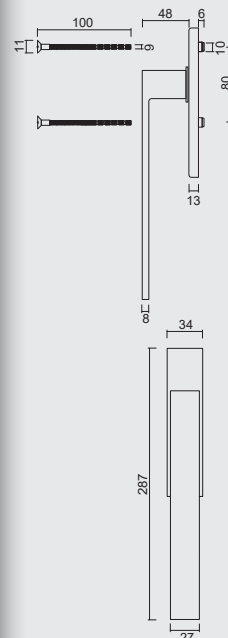

RAAMKRUK **HEFBOOMSYSTEEM
COSMIC ZWART IN PAAR**

CREMONE **SYSTEME DE LEVIER
COSMIC NOIR EN PAIRE**

ART. **2.382.090**
(per paar/par paire)

PRO FINISH
100% ITALIAN MANUFACTURE

€ 196,00*

RAAMKRUK **HEFBOOMSYSTEEM COSMIC
ZWART IN PAAR CYL**

CREMONE **SYSTEME DE LEVIER COSMIC
NOIR EN PAIRE CYL**

ART. **2.382.091**
(per paar/par paire)