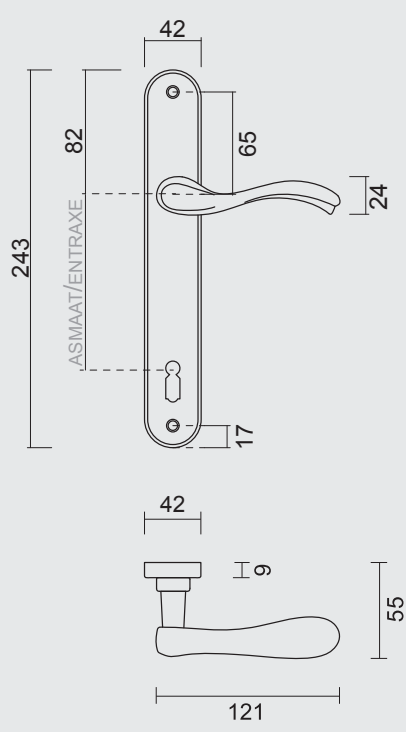

** OP BESTELLING, LEVERTERMIJN 4 WEKEN/SUR COMMANDE, DELAI 4 SEMAINES
* PRIJZEN EXCL. BTW/PRIX HORS TVA