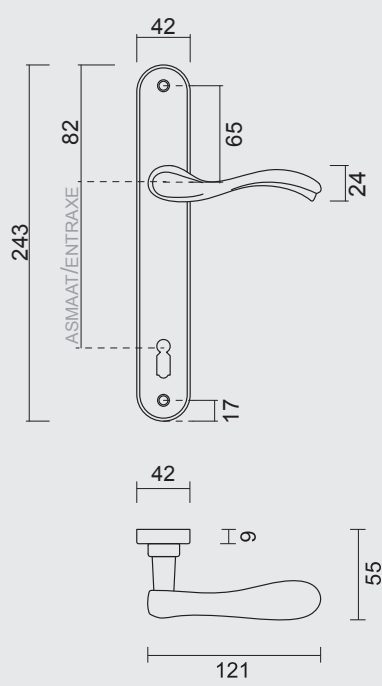

** OP BESTELLING, LEVERTERMIJN 4 WEKEN/SUR COMMANDE, DELAI 4 SEMAINES
* PRIJZEN EXCL. BTW/PRIX HORS TVA