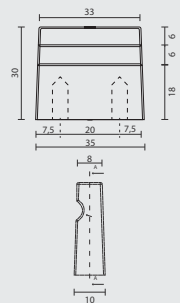

RAL 9005 - MATTE AFWERKING / FINITION MATE