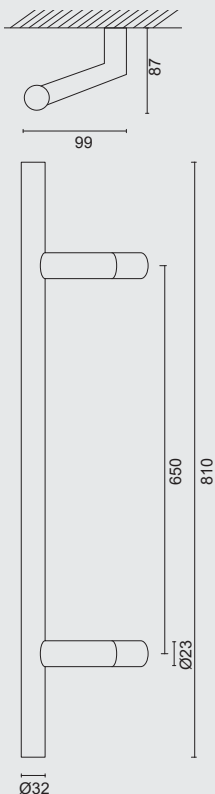

€ 105,98*

- TREKKER **STCOT 32/650/810 ZWART STRUCTUUR UV BLINDE MONTAGE**
- TIRANT **STCOT 32/650/810 NOIR STRUCTURE UV MONTAGE AVEUGLE**
- ART. **3.505.413** INCL. 2X
  [per stuk/par piece]