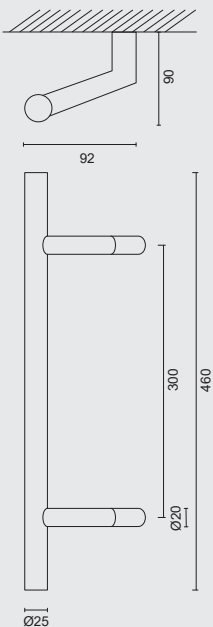

- TREKKER **STCOT 25/300/460 ZWART STRUCTUUR UV BLINDE MONTAGE**
- TIRANT **STCOT 25/300/460 NOIR STRUCTURE UV MONTAGE AVEUGLE**
- ART. **3.404.413** INCL. 2X
  (per stuk/par piece)

€ 75,98*