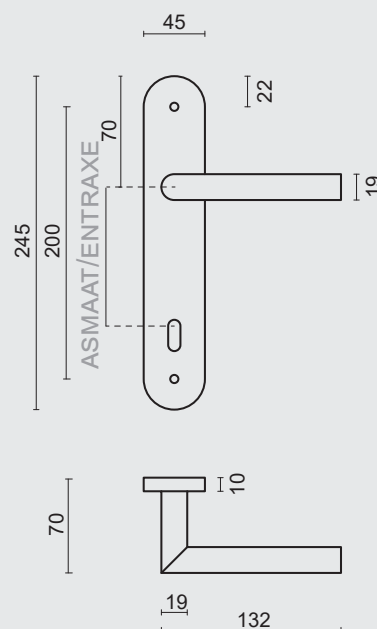

MATTE STRUCTUUR AFWERKING UV
FINITION STRUCTURE MATE UV
ASMAAT VERMELDEN BIJ BESTELLING
L'ENTRAXE À MENTIONNER LORS DE LA COMMANDE

DEURKRUK **PRO I SHAPE 19MM ZWART STRUCTUUR UV PLAAT+KEY** (per paar)
BEQUILLE **PRO I SHAPE 19MM NOIR STRUCTURE UV PLAQUE+KEY** (par paire)

ASMAAT	72MM	ART. 6.625.410
ENTRAXE	90MM	ART. 6.626.410
	110MM	ART. 6.399.410

€ 33,98*

DEURKRUK **PRO I SHAPE 19MM ZWART STRUCTUUR UV PLAAT+CYL** (per paar)
BEQUILLE **PRO I SHAPE 19MM NOIR STRUCTURE UV PLAQUE+CYL** (par paire)

ASMAAT	72MM	ART. 6.625.411
	85MM	ART. 6.627.411
ENTRAXE	92MM	ART. 6.628.411
	110MM	ART. 6.399.411

€ 33,98*

DEURKRUK **PRO I SHAPE 19MM ZWART STRUCTUUR UV PLAAT+NO KEY**

BEQUILLE **PRO I SHAPE 19MM NOIR STRUCTURE UV PLAQUE+NO KEY**

ART. **6.399.413**
(per paar/par paire)

€ 33,98*

NIET VERKRIJGBAAR MET WC GARNITUUR
PAS DISPONIBLE AVEC GARNITURE DE TOILETTE

P. 114