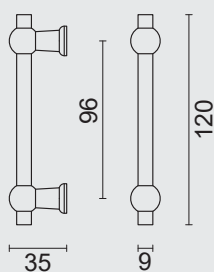

BIJ GEBRUIK IS DE AFWERKING ONDERHEVIG AAN KLEURVERANDERING / LORSQU'IL EST UTILISE, LA FINITION PEUT AVOIR UN CHANGEMENT DE COULEUR LOCAL