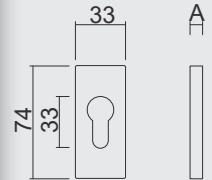

VEILIGHEIDSCYLINDER PLAATJE **HDD
RECHTHOEK ZWART**

ENTREE CYLINDRE DE SECURITE **HDD
RECTANGULAIRE NOIR**

A = 6MM: € 22,40* = ART. **1.466.091**
(per stuk/par piece)

A = 9MM: € 23,90* = ART. **1.467.091**
(per stuk/par piece)

MATTE AFWERKING / FINITION MATE

PRO★INOX PLUS
PROFESSIONAL QUALITY LABEL

VEILIGHEIDSCYLINDER PLAATJE **HDD
SQUARE ZWART**

ENTREE CYLINDRE DE SECURITE **HDD
SQUARE NOIR**

A = 8MM: € 29,70* = ART. **1.213.091** (per set/le set)

A = 10MM: € 30,80* = ART. **1.214.091** (per set/le set)

MATTE AFWERKING / FINITION MATE
PATENTVIJZEN INBEGREPEN/VIS A TRAVERS INCLU