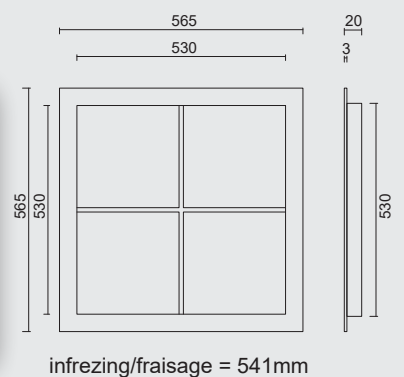

MATTE AFWERKING/FINITION MATE

€ 450,00*

PATRIJSPOORT **RETRO 530MM ZWART**

OP MAAT VERKRIJGBAAR ZIE PRIJSLIJST
DISPONIBLE SUR MESURE VOIR LISTE DE PRIX

HUBLLOT RETRO 530MM NOIR

ART. **2.319.090**
(per set/le set)

GLAS **RETRO DOORZICHTIG 540X540X6MM GELAAGD**

VERRE **RETRO CLAIR 540X540X6MM RENFORCE**

ART. **2.320.000**
(per stuk/par piece)

€ 44,98*

GLAS **RETRO MAT 540X540X6MM GELAAGD**

VERRE **RETRO MAT 540X540X6MM RENFORCE**

ART. **2.321.000**
(per stuk/par piece)

€ 50,98*