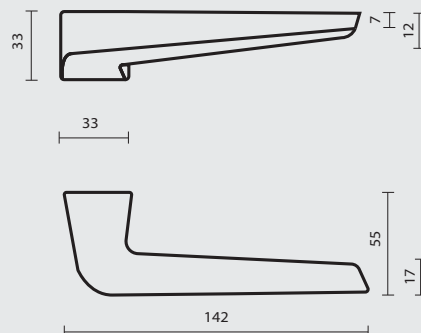

RAL 9016: MATTE STRUCTUURAFWERKING/ FINITION STRUCTURE MATE

- DEURKRUUK **PRO STAR WIT STRUCTUUR R+NO KEY**
- BEQUILLE **PRO STAR BLANC STRUCTURE R+NO KEY**
- ART. **6.664.103**
  (per paar/par paire)

€ 89,04*

- DEURKRUUK **PRO STAR WIT STRUCTUUR R+E**
- BEQUILLE **PRO STAR BLANC STRUCTURE R+E**
- ART. **6.664.100**
  (per paar/par paire)

€ 93,72*

- DEURKRUUK **PRO STAR WIT STRUCTUUR R+E CYL**
- BEQUILLE **PRO STAR BLANC STRUCTURE R+E CYL**
- ART. **6.664.101**
  (per paar/par paire)

€ 93,72*

- DEURKRUUK **PRO STAR WIT STRUCTUUR R+WC**
- BEQUILLE **PRO STAR BLANC STRUCTURE R+WC**
- ART. **6.664.102**
  (per paar/par paire)

€ 128,74*

ART. **1.436.102**
€ 42,72/SET*

ART. **1.436.101**
€ 6,54/STUK-PIECE*

ART. **1.436.100**
€ 6,54/STUK-PIECE*

P. 217