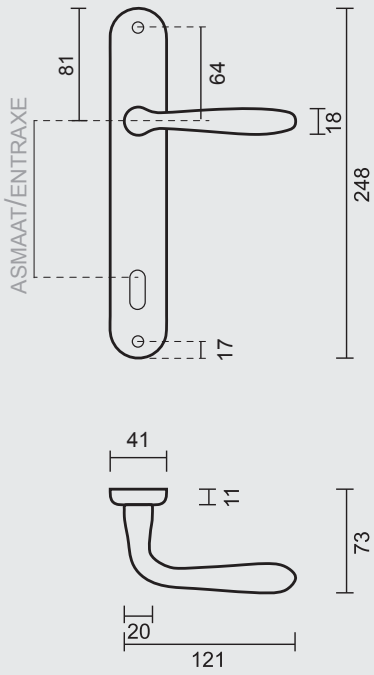

€ 41,34*

DEURKRUK **PRO ALMA KOPER PLAAT+NO KEY**
BEQUILLE **PRO ALMA LAITON PLAQUE+NO KEY**

ART. **6.089.043**
(per paar/par paire)

€ 41,34*

DEURKRUK **PRO ALMA KOPER PLAAT+WC****
BEQUILLE **PRO ALMA LAITON PLAQUE+WC****
(per paar/par paire) ART. **6.089.042** € 81,34*