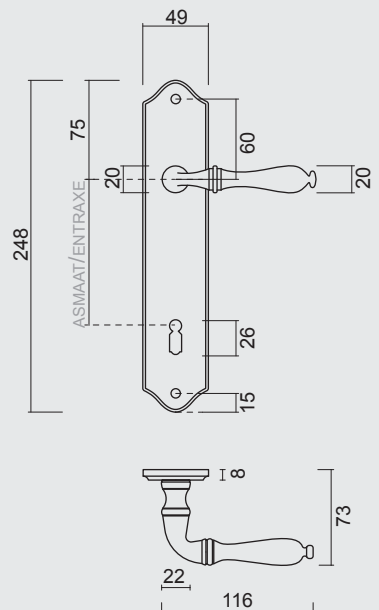

PRO FINISH
100% ITALIAN MANUFACTURE

** OP BESTELLING, LEVERTERMIJN 4 WEKEN/SUR COMMANDE, DELAI 4 SEMAINES

* PRIJZEN EXCL. BTW/PRIX HORS TVA