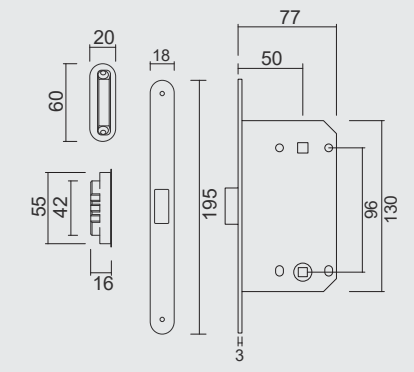

RAL 9016
MATTE AFWERKING / FINITION MATE

SLOT MAGNEET AGB 18MM WIT 90MM

SERRURE MAGNETIQUE AGB 18MM BLANC 90MM

MET TEGENPLAAT / AVEC CONTRE PLAQUE	ART. 1.182.100	€ 20,60*
ZONDER TEGENPLAAT / SANS CONTRE PLAQUE	ART. 1.440.100	€ 17,38*
MET REGELBARE TEGENPLAAT / AVEC CONTRE PLAQUE RÉGLABLE	ART. 1.326.100	€ 22,80*

SLOT MAGNEET AGB 18MM WIT CYL 85MM
SERRURE MAGNETIQUE AGB 18MM BLANC CYL 85MM

MET TEGENPLAAT / AVEC CONTRE PLAQUE	ART. 1.182.101	€ 23,78*
ZONDER TEGENPLAAT / SANS CONTRE PLAQUE	ART. 1.440.101	€ 20,56*
MET REGELBARE TEGENPLAAT / AVEC CONTRE PLAQUE RÉGLABLE	ART. 1.326.101	€ 25,98*

SLOT MAGNEET AGB 18MM WIT WC 96MM
SERRURE MAGNETIQUE AGB 18MM BLANC WC 96MM

MET TEGENPLAAT / AVEC CONTRE PLAQUE	ART. 1.182.102	€ 22,84*
ZONDER TEGENPLAAT / SANS CONTRE PLAQUE	ART. 1.440.102	€ 19,62*
MET REGELBARE TEGENPLAAT / AVEC CONTRE PLAQUE RÉGLABLE	ART. 1.326.102	€ 25,04*

* PRIJZEN EXCL. BTW/PRIX HORS TVA