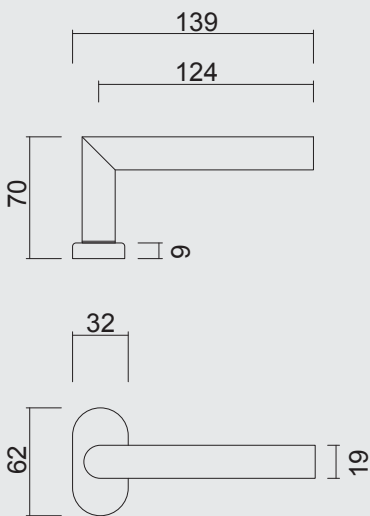

ART. **6.012.000**
(per paar/par paire)

€ 24,98*

DEURKROK **PRO PROFIEL I SHAPE 19MM INOX PLUS R+E CYL**

BEQUILLE **PRO PROFIL I SHAPE 19MM INOX PLUS R+E CYL**

ART. **6.012.001**
(per paar/par paire)

€ 24,98*