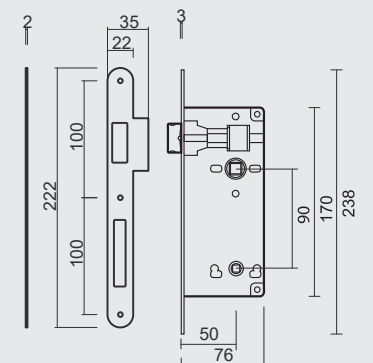

SLOT **AGB INOX LOOK 90MM**

SERRURE **AGB INOX LOOK 90MM**

MET TEGENPLAAT SMAL RECHT/ AVEC CONTRE PLAGUE ETROITE DROITE	ART. 1.010.000	€ 11,78*
MET TEGENPLAAT BREED ROND/ AVEC CONTRE PLAGUE LARGE ARRONDIE	ART. 1.011.000	€ 12,20*
MET TEGENPLAAT SMAL ROND/ AVEC CONTRE PLAGUE ETROITE ARRONDIE	ART. 1.444.000	€ 11,78*

SLOT **AGB INOX LOOK CYLINDER 85 MM**

SERRURE **AGB INOX LOOK CYLINDRE 85MM**

MET TEGENPLAAT SMAL RECHT/ AVEC CONTRE PLAGUE ETROITE DROITE	ART. 1.010.001	€ 22,44*
MET TEGENPLAAT BREED ROND/ AVEC CONTRE PLAGUE LARGE ARRONDIE	ART. 1.011.001	€ 22,88*
MET TEGENPLAAT SMAL ROND/ AVEC CONTRE PLAGUE ETROITE ARRONDIE	ART. 1.444.001	€ 22,44*

SLOT **AGB INOX LOOK WC 90MM**

SERRURE **AGB INOX LOOK WC 90MM**

MET TEGENPLAAT SMAL RECHT/ AVEC CONTRE PLAGUE ETROITE DROITE	ART. 1.010.002	€ 13,58*
MET TEGENPLAAT BREED ROND/ AVEC CONTRE PLAGUE LARGE ARRONDIE	ART. 1.011.002	€ 13,98*
MET TEGENPLAAT SMAL ROND/ AVEC CONTRE PLAGUE ETROITE ARRONDIE	ART. 1.444.002	€ 13,58*