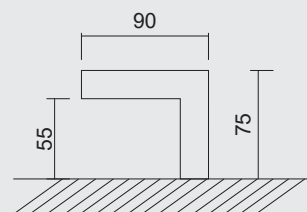

PRO★INOX PLUS
PROFESSIONAL QUALITY LABEL

* PRIJZEN EXCL. BTW/PRIX HORS TVA