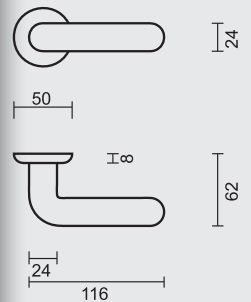

ART. **6.118.120**
(per paar/par paire)

€ 10,42*

PRO FINISH
100% ITALIAN MANUFACTURE

DEURKROK **PRO PANDA PVC ZWART R+E**

BEQUILLE **PRO PANDA PVC NOIR R+E**

ART. **6.118.090**
(per paar/par paire)

€ 10,42*