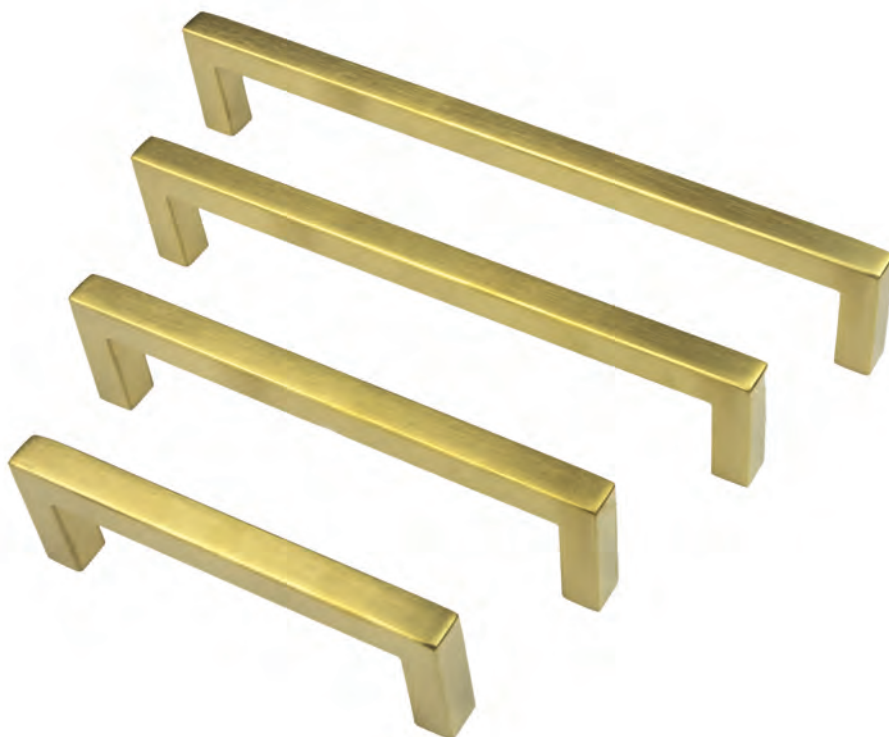

KASTTREKKER **CUBICA (A)/(B) MAT KOPER**
TIRANT DE MEUBLE **CUBICA (A)/(B) LAITON MAT**

OMSCHRIJVING - DESCRIPTION			ART.	PRIJS / PRIX
	A (mm)	B (mm)		
KAST- TREKKER CUBICA MAT KOPER	10	96	2.334.050	€ 8,84*
	10	128	2.335.050	€ 9,20*
TIRANT DE MEUBLE CUBICA LAITON MAT	10	160	2.336.050	€ 9,60*
	10	192	2.337.050	€ 9,98*
	10	285	2.338.050	€ 11,20*