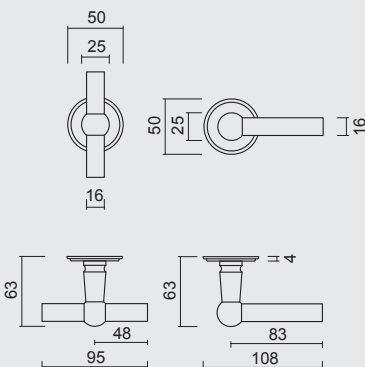

ART. **6.522.391**
 (per paar/par paire)

€ 55,24*

DEURKRUK **PRO PETANA T+L WIT R+WC**
 BEQUILLE **PRO PETANA T+L BLANC R+WC**

ART. **6.522.392**
 (per paar/par paire)

€ 91,08*

ART. **1.138.390**
 € 5,68/STUK-PIECE*