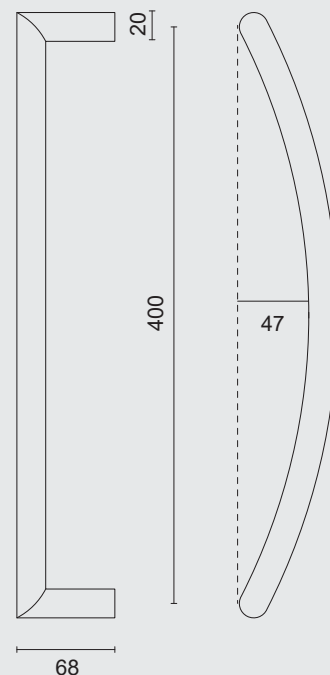

PRO★INOX PLUS
PROFESSIONAL QUALITY LABEL

* PRIJZEN EXCL. BTW/PRIX HORS TVA