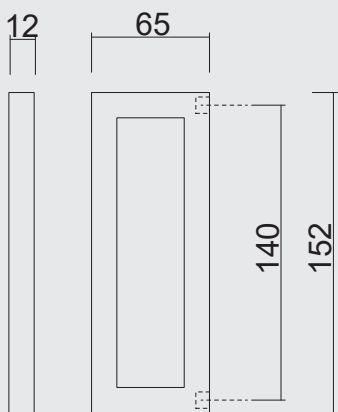

€ 78,00*

- TREKKER **QUBE WIT STRUCTUUR PAAR VOOR GLAS**
- TIRANT **QUBE BLANC STRUCTURE PAIRE PORTE SECURIT**
- ART. **3.540.106**
  (per paar/par paire)

INCL. 2X TIGE M8/55MM