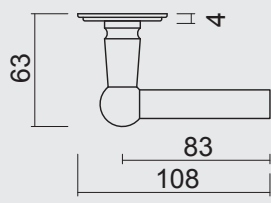

* PRIJZEN EXCL. BTW/PRIX HORS TVA