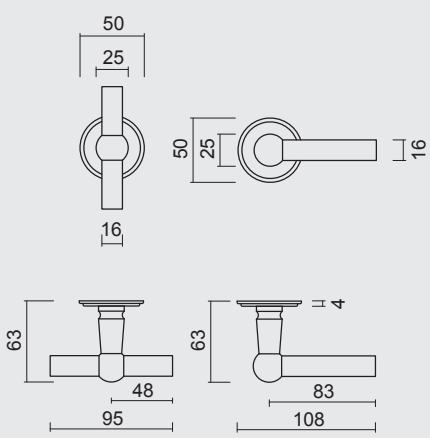

ART. **6.522.091**
(per paar/par paire)

€ 55,24*

DEURKRUK **PRO PETANA T+L ZWART R+WC**

BEQUILLE **PRO PETANA T+L NOIR R+WC**

ART. **6.522.092**
(per paar/par paire)

€ 91,08*

ART. **1.138.090**
€ 5,68/SET*

ART. **1.138.091**
€ 5,68/STUK-PIECE*