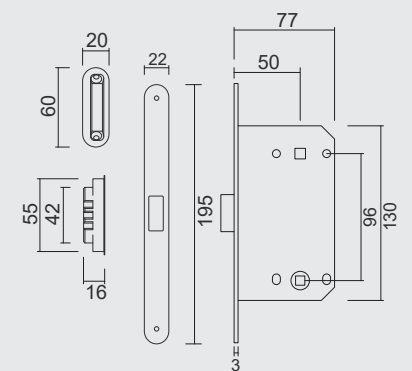

SLOT MAGNEET AGB 22MM INOX LOOK 90MM

SERRURE MAGNETIQUE AGB 22MM INOX LOOK 90MM

MET TEGENPLAAT / AVEC CONTRE PLAQUE	ART. 1.191.000	€ 18,80*
ZONDER TEGENPLAAT / SANS CONTRE PLAQUE	ART. 1.441.000	€ 15,58*
MET REGELBARE TEGENPLAAT / AVEC CONTRE PLAQUE RÉGLABLE	ART. 1.325.000	€ 21,00*

SLOT MAGNEET AGB 22MM INOX LOOK CYL 85MM
SERRURE MAGNETIQUE AGB 22MM INOX LOOK CYLINDRE 85MM

MET TEGENPLAAT / AVEC CONTRE PLAQUE	ART. 1.191.001	€ 22,08*
ZONDER TEGENPLAAT / SANS CONTRE PLAQUE	ART. 1.441.001	€ 20,06*
MET REGELBARE TEGENPLAAT / AVEC CONTRE PLAQUE RÉGLABLE	ART. 1.325.001	€ 25,48*

SLOT MAGNEET AGB 22MM INOX LOOK WC 96MM
SERRURE MAGNETIQUE AGB 22MM INOX LOOK WC 96MM

MET TEGENPLAAT / AVEC CONTRE PLAQUE	ART. 1.191.002	€ 21,74*
ZONDER TEGENPLAAT / SANS CONTRE PLAQUE	ART. 1.441.002	€ 18,52*
MET REGELBARE TEGENPLAAT / AVEC CONTRE PLAQUE RÉGLABLE	ART. 1.325.002	€ 23,94*