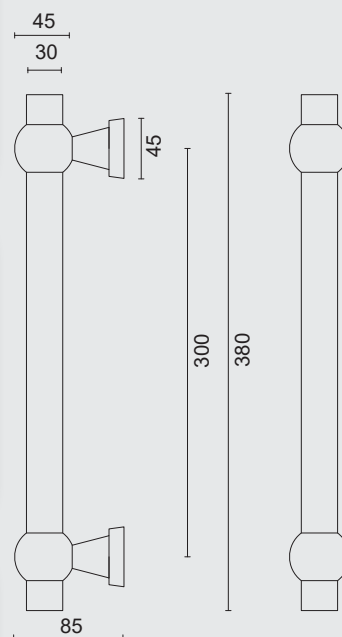

€ 119,98*

TREKKER **PETRA ROYAL OLD SILVER**

TIRANT **PETRA ROYAL OLD SILVER**

INCL. 2X TIGE M10/100MM

ART. **3.450.300**
(per stuk/par piece)

TREKKER **PETRA ROYAL OLD SILVER BLINDE MONTAGE**

TIRANT **PETRA ROYAL OLD SILVER MONTAGE AVEUGLE**

INCL. 2X

ART. **3.450.303**
(per stuk/par piece)

€ 125,98*

TREKKER **PETRA ROYAL OLD SILVER PAAR VOOR GLAS**

TIRANT **PETRA ROYAL OLD SILVER PAIRE PORTE SECURIT**

INCL. 2X TIGE M10/55MM

ART. **3.450.306**
(per paar/par paire)

€ 235,96*

TREKKER **PETRA ROYAL OLD SILVER PAAR DEURDIKTE>3CM**

TIRANT **PETRA ROYAL OLD SILVER PORTE PAIRE EPAIS.>3CM**

INCL. 2X TIGE M10/100MM

ART. **3.450.307**
(per paar/par paire)

€ 241,96*