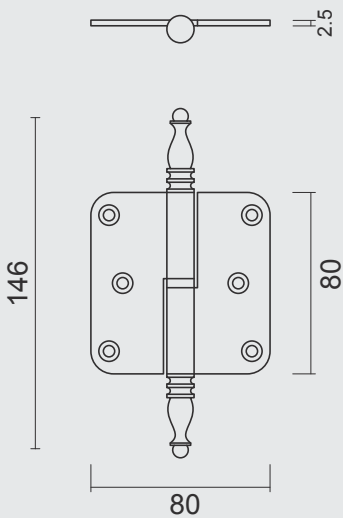

RING PAUMEL **80X80X2,5 INOX PLUS**
BAGUE PAUMELLE **80X80X2,5 INOX PLUS**
ART. **1.159.000 (2,5MM)** € 0,46* (per stuk/par piece)
ART. **1.158.000 (1MM)** € 0,24* (per stuk/par piece)

LENGTE/LONGEUR	VIJS PAUMEL INOX LOOK / VIS PAUMELLE INOX LOOK			
	16MM	20MM	25MM	35MM
PER STUK - te bestellen in veelvoud van 18 / PAR PIECE - à commander en multiple de 18 pièces	ART. 1.482.000 € 0,14*	ART. 1.156.000 € 0,16*	ART. 1.157.000 € 0,18*	ART. 1.390.000 € 0,22*
VRAC - per 5000 stuks / VRAC - par 5000 pièces	ART. 1.483.000 € 598,00*	ART. 1.392.000 € 698,00*	ART. 1.393.000 € 798,00*	ART. 1.391.000 € 998,00*

PAUMEL SKIN **HDD 80X80X2,5 VAAS INOX PLUS 3ST+VIJS**
PAUMELLE SKIN **HDD 80X80X2,5 VASE INOX PLUS 3PCE+VIS**
ART. **1.179.004 LINKS / GAUCHE**
ART. **1.179.005 RECHTS / DROITE**
(per set/le set)

€ 28,50*