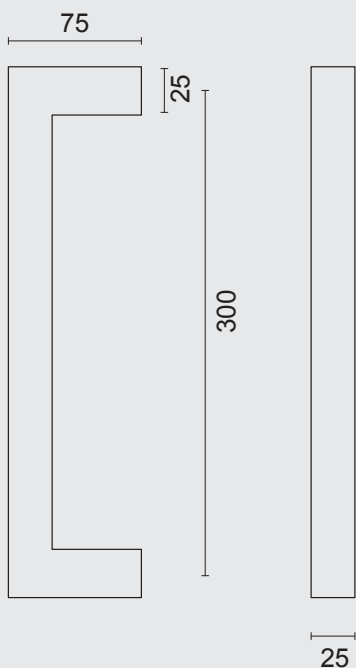

€ 65,98*

- TREKKER **CUBICA 25/300 INOX PLUS BLINDE MONTAGE**
- TIRANT **CUBICA 25/300 INOX PLUS MONTAGE AVEUGLE**
- ART. **3.506.003**
  (per stuk/par piece)

INCL. 2X