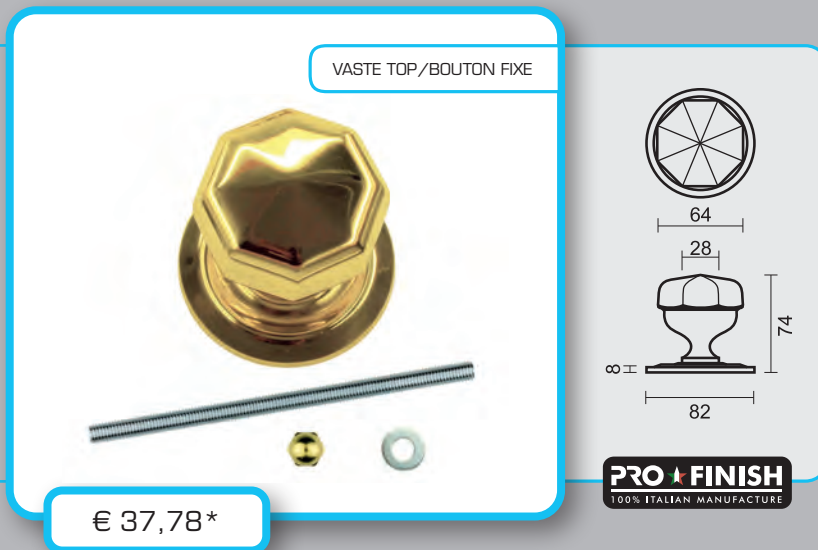

INCL. 1X TIGE M8/100MM

€ 89,96*

TOP **804 KOPER**

BOUTON **804 LAITON**

ART. **3.174.040**
(per stuk/par piece)

INCL. 1 X TIGE M8 /120MM
DIKTE DEUR / EPAISSEUR PORTE MAX = 95MM

TOP **MANDARIN KOPER**

BOUTON **MANDARIN LAITON**