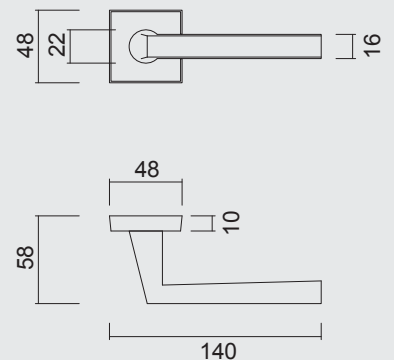

P. 220

P. 159

P. 152

P. 148

P. 39

RAL 9016: GLANZENDE AFWERKING/ FINITION BRILLANTE
 PATENTVIJZEN INBEGREPEN / VIS A TRAVERS INCLU

DEURKROK **PRO SELIZ WIT R+NO KEY**
 BEQUILLE **PRO SELIZ BLANC R+NO KEY**

ART. **6.541.393**
 (per paar/par paire)