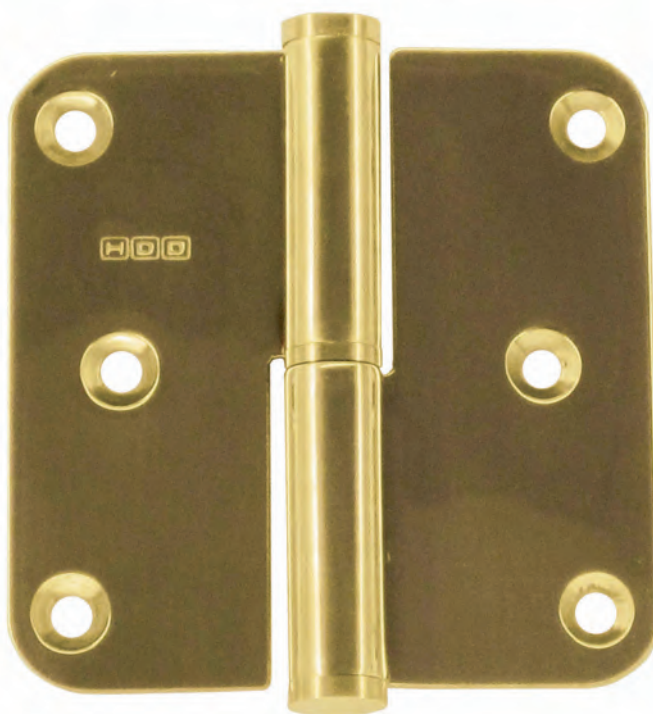

* PRIJZEN EXCL. BTW/PRIX HORS TVA

VIJSJES NIET INBEGREPEN / VIS PAS INCLU
RINGETJE INBEGREPEN / BAGUE INCLU

€ 7,40*

- PAUMEL **HDD 80X80X2,5 KOPER TITANIUM**
- PAUMELLE **HDD 80X80X2,5 LAITON TITANE**
- ART. **1.013.034 LINKS / GAUCHE** (Belgische norm/norme belge)
ART. **1.013.035 RECHTS / DROITE**