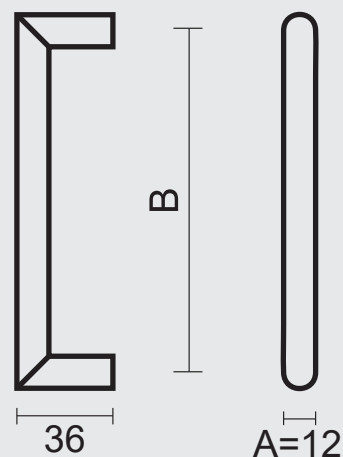

MATTE AFWERKING / FINITION MAT

KASTTREKKER **URG (A)/(B) MAT KOPER**
TIRANT DE MEUBLE **URG (A)/(B) LAITON MAT**

OMSCHRIJVING - DESCRIPTION			ART.	PRIJS / PRIX
KAST- TREKKER URG MAT KOPER	A (mm)	B (mm)		
	12	96	2.102.050	€ 9,34*
	12	128	2.103.050	€ 9,90*
TIRANT DE MEUBLE URG LAITON MAT	12	160	2.104.050	€ 10,46*
	12	192	2.105.050	€ 11,20*
	12	285	2.106.050	€ 12,76*