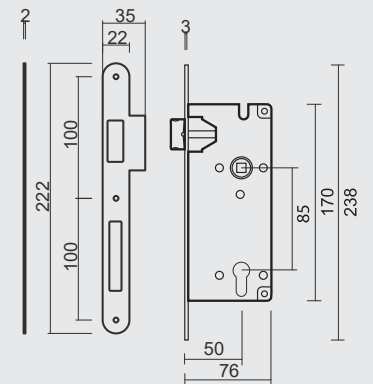

SLOT **AGB BRONS WC 90MM**
SERRURE **AGB FUME WC 90MM**

MET TEGENPLAAT SMAL RECHT/ AVEC CONTRE PLAGUE ETROITE DROITE	ART. 1.010.062	€ 8,78*
MET TEGENPLAAT BREED ROND/ AVEC CONTRE PLAGUE LARGE ARRONDIE	ART. 1.011.062	€ 9,22*
MET TEGENPLAAT SMAL ROND/ AVEC CONTRE PLAGUE ETROITE ARRONDIE	ART. 1.444.062	€ 8,78*