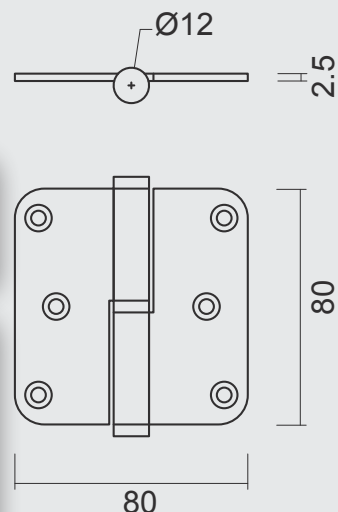

PAUMEL SKIN HDD 80X80X2,5 OLD YELLOW 3ST+VIJS
PAUMELLE SKIN HDD 80X80X2,5 OLD YELLOW 3PCE+VIS

ART. 1.178.314 LINKS / GAUCHE

ART. 1.178.315 RECHTS / DROITE

(per set/le set)

€ 27,42*

PRO ★ ZERO
PROFESSIONAL QUALITY LABEL

* PRIJZEN EXCL. BTW/PRIX HORS TVA