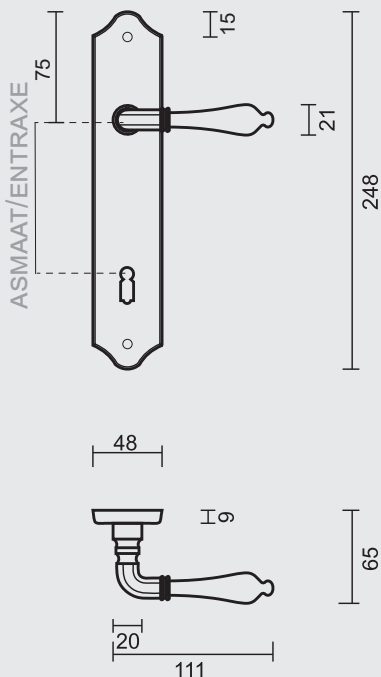

ASMAAT VERMELDEN BIJ BESTELLING
L'ENTRAXE À MENTIONNER LORS DE LA COMMANDE

P. 312

P. 258

P. 198

DEURKRUK **PRO MARTINA BRONS PLAAT+KEY** (per paar)
BEQUILLE **PRO MARTINA FUME PLAQUE+KEY** (par paire)

ASMAAT	72MM	ART. 6.645.060
ENTRAXE	90MM	ART. 6.646.060
	110MM	ART. 6.094.060

€ 57,98*

DEURKRUK **PRO MARTINA BRONS PLAAT+CYL** (per paar)
BEQUILLE **PRO MARTINA FUME PLAQUE+CYL** (par paire)

ASMAAT	72MM	ART. 6.645.061
	85MM	ART. 6.647.061
ENTRAXE	92MM	ART. 6.648.061
	110MM	ART. 6.094.061

€ 57,98*

DEURKRUK **PRO MARTINA BRONS PLAAT+NO KEY**
BEQUILLE **PRO MARTINA FUME PLAQUE+NO KEY**

ART. **6.094.063**
(per paar/par paire)

€ 57,98*

DEURKRUK **PRO MARTINA BRONS PLAAT+WC****
BEQUILLE **PRO MARTINA FUME PLAQUE+WC****
(per paar/par paire) ART. **6.094.062** € 98,70*