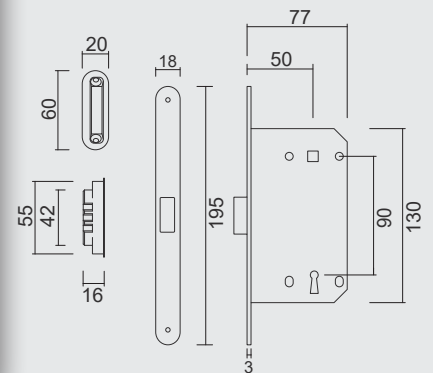

SLOT MAGNEET AGB 18MM KOPER 90MM

SERRURE MAGNETIQUE AGB 18MM LAITON 90MM

MET TEGENPLAAT / AVEC CONTRE PLAGUE	ART. 1.182.040	€ 20,60*
ZONDER TEGENPLAAT / SANS CONTRE PLAGUE	ART. 1.440.040	€ 17,38*
MET REGELEBARE TEGENPLAAT / AVEC CONTRE PLAGUE RÉGLABLE	ART. 1.326.040	€ 22,80*

SLOT MAGNEET AGB 18MM KOPER CYL 85MM

SERRURE MAGNETIQUE AGB 18MM LAITON CYL 85MM

MET TEGENPLAAT / AVEC CONTRE PLAGUE	ART. 1.182.041	€ 23,78*
ZONDER TEGENPLAAT / SANS CONTRE PLAGUE	ART. 1.440.041	€ 20,56*
MET REGELEBARE TEGENPLAAT / AVEC CONTRE PLAGUE RÉGLABLE	ART. 1.326.041	€ 25,98*

SLOT MAGNEET AGB 18MM KOPER WC 96MM

SERRURE MAGNETIQUE AGB 18MM LAITON WC 96MM

MET TEGENPLAAT / AVEC CONTRE PLAGUE	ART. 1.182.042	€ 22,84*
ZONDER TEGENPLAAT / SANS CONTRE PLAGUE	ART. 1.440.042	€ 19,62*
MET REGELEBARE TEGENPLAAT / AVEC CONTRE PLAGUE RÉGLABLE	ART. 1.326.042	€ 25,04*