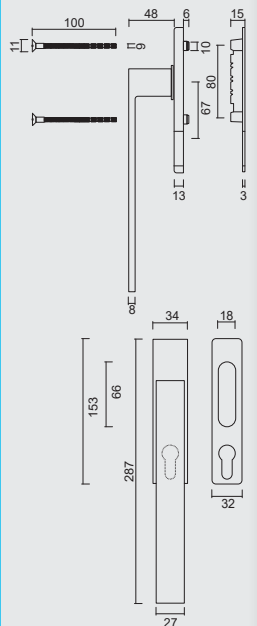

PRO FINISH
100% ITALIAN MANUFACTURE