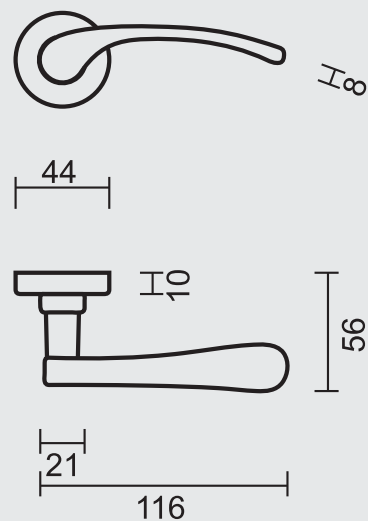

- DEURKRUUK **PRO NICOLE KOPER R+NO KEY**
- BEQUILLE **PRO NICOLE LAITON R+NO KEY**
- ART. **6.053.043**
  (per paar/par paire)

€ 33,26*

- DEURKRUUK **PRO NICOLE KOPER R+E**
- BEQUILLE **PRO NICOLE LAITON R+E**
- ART. **6.053.040**
  (per paar/par paire)

€ 34,98*

- DEURKRUUK **PRO NICOLE KOPER R+E CYL**
- BEQUILLE **PRO NICOLE LAITON R+E CYL**
- ART. **6.053.041**
  (per paar/par paire)

€ 34,98*

- DEURKRUUK **PRO NICOLE KOPER R+WC**
- BEQUILLE **PRO NICOLE LAITON R+WC**
- ART. **6.053.042**
  (per paar/par paire)

€ 62,84*

ART. **1.303.042**
€30,58/SET*

ART. **1.317.041**
€4,62/STUK-PIECE*

ART. **1.317.040**
€4,62/STUK-PIECE*

P. 150