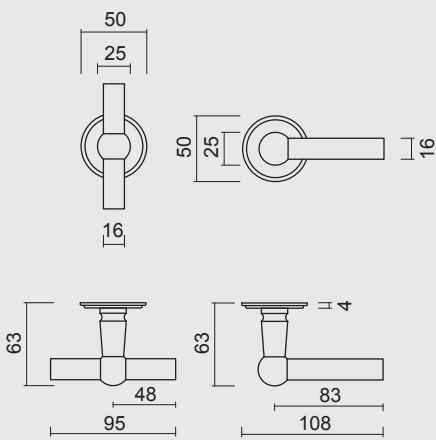

ART. **1.138.000**
€ 5,94/STUK-PIECE*

ART. **1.138.001**
€ 5,94/STUK-PIECE*

ART. **1.136.002**
€ 39,60/SET*

PRO FINISH
100% ITALIAN MANUFACTURE

* PRIJZEN EXCL. BTW/PRIX HORS TVA