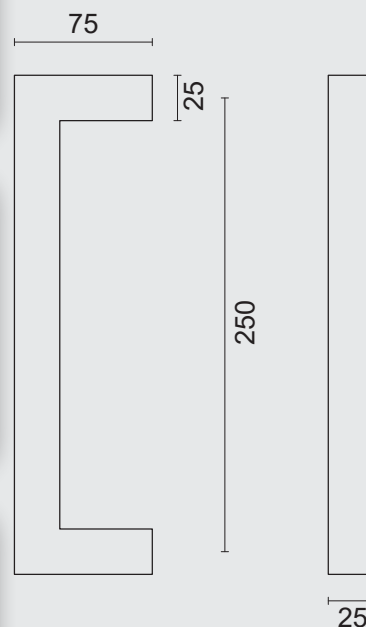

€ 99,96*

TREKKER **CUBICA 25/250 INOX PLUS PAAR DEURDIKTE>3CM**

TIRANT **CUBICA 25/250 INOX PLUS PAIRE PORTE EPAIS.>3CM**

INCL. 2X TIGE M10/100MM

ART. **3.378.007**
(per paar/par paire)

€ 105,96*

PRO★INOX PLUS
PROFESSIONAL QUALITY LABEL