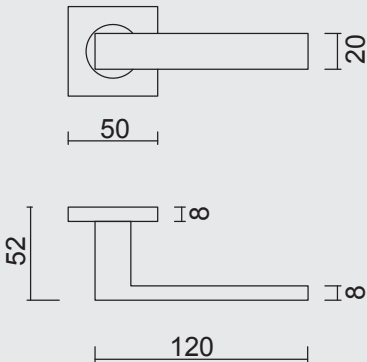

DEURKRUK **PRO COSMIC INOX PLUS R+WC**

BEQUILLE **PRO COSMIC INOX PLUS R+WC**

ART. **6.423.002**
(per paar/par paire)