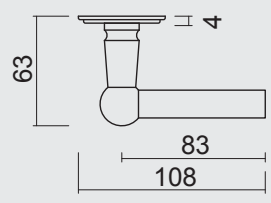

* PRIJZEN EXCL. BTW/PRIX HORS TVA