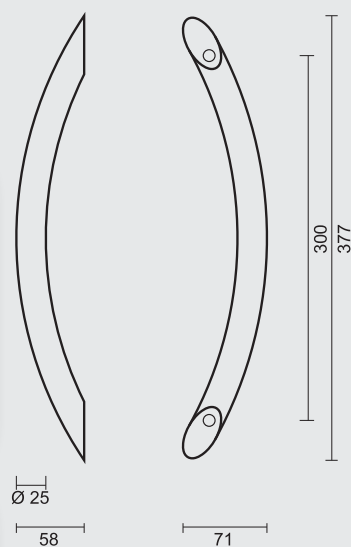

PRO★INOX PLUS
PROFESSIONAL QUALITY LABEL

* PRIJZEN EXCL. BTW/PRIX HORS TVA