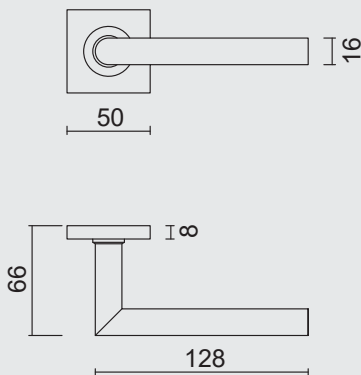

ART. **6.396.001**
(per paar/par paire)

€ 29,48*

DEURKRUK **PRO SQUARE I SHAPE 16MM INOX PLUS R+WC**

BEQUILLE **PRO SQUARE I SHAPE 16MM INOX PLUS R+WC**

ART. **6.396.002**
(per paar/par paire)

€ 53,40*

P. 222