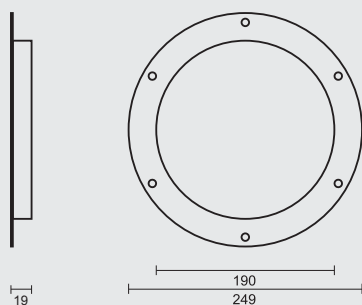

€ 84,98*

- PATRIJSPOORT **190MM INOX PLUS**
- HUBLLOT **190MM INOX PLUS**
- ART. **2.003.000**
  (per set/le set)