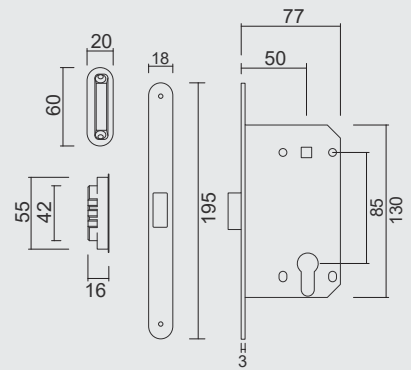

RAL 9005
MATTE AFWERKING / FINITION MATE

SLOT MAGNEET AGB 18MM ZWART 90MM

SERRURE MAGNETIQUE AGB 18MM NOIR 90MM

MET TEGENPLAAT / AVEC CONTRE PLAQUE	ART. 1.182.090	€ 20,60*
ZONDER TEGENPLAAT / SANS CONTRE PLAQUE	ART. 1.440.090	€ 17,38*
MET REGBARE TEGENPLAAT / AVEC CONTRE PLAQUE RÉGLABLE	ART. 1.326.090	€ 22,80*

SLOT MAGNEET AGB 18MM ZWART CYL 85MM
SERRURE MAGNETIQUE AGB 18MM NOIR CYL 85MM

MET TEGENPLAAT / AVEC CONTRE PLAQUE	ART. 1.182.091	€ 23,78*
ZONDER TEGENPLAAT / SANS CONTRE PLAQUE	ART. 1.440.091	€ 20,56*
MET REGBARE TEGENPLAAT / AVEC CONTRE PLAQUE RÉGLABLE	ART. 1.326.091	€ 25,98*

SLOT MAGNEET AGB 18MM ZWART WC 96MM
SERRURE MAGNETIQUE AGB 18MM NOIR WC 96MM

MET TEGENPLAAT / AVEC CONTRE PLAQUE	ART. 1.182.092	€ 22,84*
ZONDER TEGENPLAAT / SANS CONTRE PLAQUE	ART. 1.440.092	€ 19,62*
MET REGBARE TEGENPLAAT / AVEC CONTRE PLAQUE RÉGLABLE	ART. 1.326.092	€ 25,04*