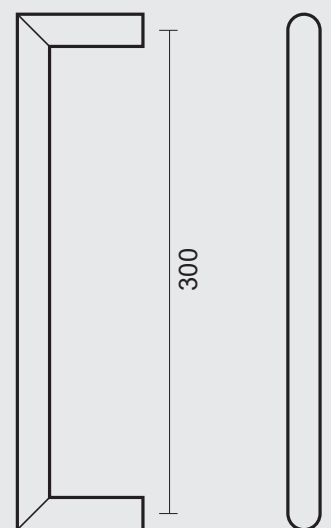

67

300

Ø20

PRO★INOX PLUS
PROFESSIONAL QUALITY LABEL

* PRIJZEN EXCL. BTW/PRIX HORS TVA