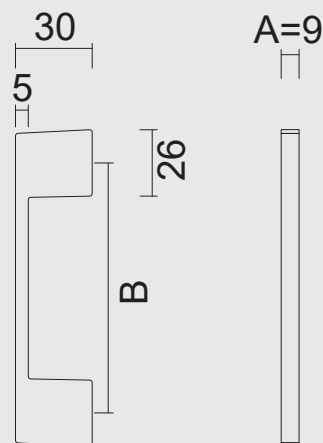

KASTTREKKER **X-TREME (A)/(B) ZWART**
TIRANT DE MEUBLE **X-TREME (A)/(B) NOIR**

OMSCHRIJVING - DESCRIPTION			ART.	PRIJS / PRIX
	A (mm)	B (mm)		
KAST- TREKKER X-TREME ZWART	12	96	2.288.090	€ 10,98*
	12	128	2.342.090	€ 11,14*
TIRANT DE MEUBLE X-TREME NOIR	12	160	2.343.090	€ 11,58*
	12	192	2.344.090	€ 12,10*
	12	285	2.345.090	€ 12,64*