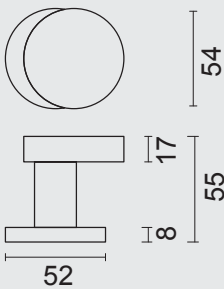

PRO INOX PLUS
PROFESSIONAL QUALITY LABEL

VASTE TOP/BOUTON FIXE
MATTE AFWERKING/FINITION MATE
PATENTVIJZEN INBEGREPEN / VIS A TRAVERS INCLU