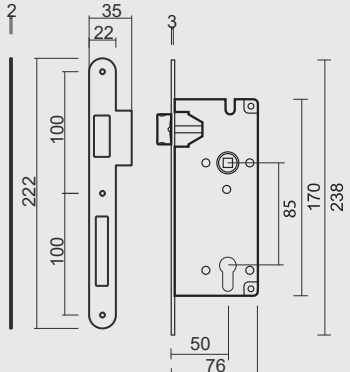

SLOT AGB OLD SILVER/CARBON BLACK LOOK 90MM

SERRURE AGB OLD SILVER/CARBON BLACK LOOK 90MM

MET TEGENPLAAT SMAL RECHT/ AVEC CONTRE PLAGUE ETROITE DROITE	ART. 1.010.300	€ 17,82*
MET TEGENPLAAT BREED ROND/ AVEC CONTRE PLAGUE LARGE ARRONDIE	ART. 1.011.300	€ 18,26*
MET TEGENPLAAT SMAL ROND/ AVEC CONTRE PLAGUE ETROITE ARRONDIE	ART. 1.444.300	€ 17,82*

SLOT AGB OLD SILVER/CARBON BLACK LOOK CYLINDER 85 MM
SERRURE AGB OLD SILVER/CARBON BLACK LOOK CYLINDRE 85MM

MET TEGENPLAAT SMAL RECHT/ AVEC CONTRE PLAGUE ETROITE DROITE	ART. 1.010.301	€ 23,98*
MET TEGENPLAAT BREED ROND/ AVEC CONTRE PLAGUE LARGE ARRONDIE	ART. 1.011.301	€ 24,42*
MET TEGENPLAAT SMAL ROND/ AVEC CONTRE PLAGUE ETROITE ARRONDIE	ART. 1.444.301	€ 23,98*

SLOT AGB OLD SILVER/ CARBON BLACK LOOK WC 90MM
SERRURE AGB OLD SILVER/CARBON BLACK LOOK WC 90MM

MET TEGENPLAAT SMAL RECHT/ AVEC CONTRE PLAGUE ETROITE DROITE	ART. 1.010.302	€ 18,68*
MET TEGENPLAAT BREED ROND/ AVEC CONTRE PLAGUE LARGE ARRONDIE	ART. 1.011.302	€ 19,12*
MET TEGENPLAAT SMAL ROND/ AVEC CONTRE PLAGUE ETROITE ARRONDIE	ART. 1.444.302	€ 18,68*

* PRIJZEN EXCL. BTW/PRIX HORS TVA