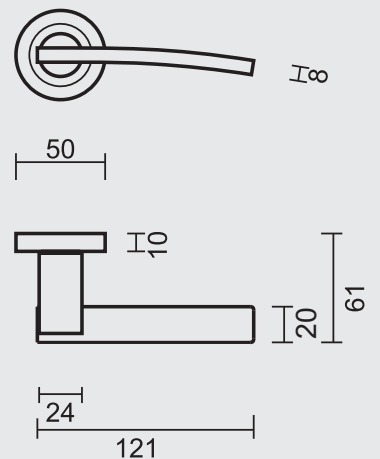

DEURKRUK **PRO MIRCA KOPER R+NO KEY**

BEQUILLE **PRO MIRCA LAITON R+NO KEY**

ART. **6.031.043**
(per paar/par paire)

€ 56,98*

DEURKRUK **PRO MIRCA KOPER R+E**

BEQUILLE **PRO MIRCA LAITON R+E**

ART. **6.031.040**
(per paar/par paire)

€ 59,98*

DEURKRUK **PRO MIRCA KOPER R+E CYL**

BEQUILLE **PRO MIRCA LAITON R+E CYL**

ART. **6.031.041**
(per paar/par paire)

€ 59,98*

DEURKRUK **PRO MIRCA KOPER R+WC**

BEQUILLE **PRO MIRCA LAITON R+WC**

ART. **6.031.042**
(per paar/par paire)

€ 95,58*

ART. **1.314.042**
€39,60/SET*

ART. **1.315.041**
€8,98/STUK-PIECE*

ART. **1.315.040**
€8,98/STUK-PIECE*

P. 315

P. 98