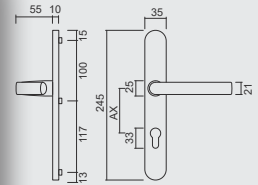

PRO ART
HANDMADE IN FRANCE

VEILIGHEIDSCYLINDER PLAATJE **HDD OVAAL ROEST**

ENTREE CYLINDRE DE SECURITE **HDD OVALE ROUILLE**

A = 6MM: € 22,00* = ART. **1.201.071** (per stuk/par piece)

A = 9MM: € 23,10* = ART. **1.202.071** (per stuk/par piece)