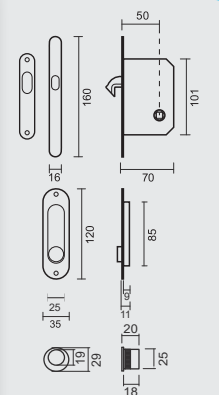

PRO FINISH
100% ITALIAN MANUFACTURE

€ 49,78*

INKAPSCHELP **FRA**
RETRO OVAAL NIKKEL

COQUILLE A ENCASTRER **FRA**
RETRO OVALE NICKEL BRILLANT

ART. **3.445.020**
(per set/le set)

INCL. **4X** **15MM**