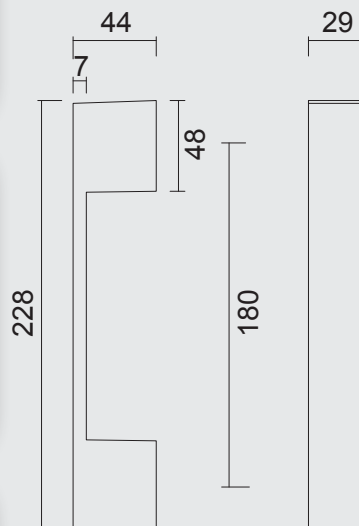

RAL 9005 - MATTE AFWERKING/FINITION MATE

€ 49,98*

TREKKER **X-TREME 180MM ZWART**

TIRANT **X-TREME 180MM NOIR**

INCL. 2X TIGE M10/100MM

ART. **3.526.090**

(per stuk/par piece)

P. 566

P. 500

P. 491

P. 437

P. 436

TREKKER **X-TREME 180MM ZWART BLINDE MONTAGE**

TIRANT **X-TREME 180MM NOIR MONTAGE AVEUGLE**

INCL. 2X

ART. **3.526.093**
(per stuk/par piece)

€ 55,98*

TREKKER **X-TREME 180MM ZWART PAAR VOOR GLAS**

TIRANT **X-TREME 180MM NOIR PAIRE PORTE SECURIT**

INCL. 2X TIGE M10/55MM

ART. **3.526.096**
(per paar/par paire)

€ 95,96*

TREKKER **X-TREME 180MM ZWART PAAR DEURDIKTE>3CM**

TIRANT **X-TREME 180MM NOIR PAIRE PORTE EPAIS.>3CM**

INCL. 2X TIGE M10/100MM

ART. **3.526.097**
(per paar/par paire)

€101,96*