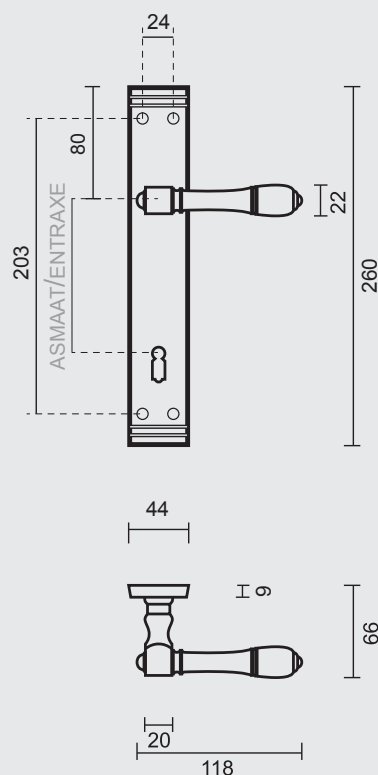

PRO FINISH
100% ITALIAN MANUFACTURE

** OP BESTELLING, LEVERTERMIJN 4 WEKEN/SUR COMMANDE, DELAI 4 SEMAINES

* PRIJZEN EXCL. BTW/PRIX HORS TVA