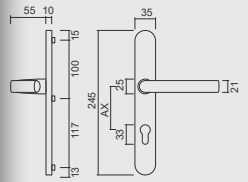

PRO INOX PLUS
PROFESSIONAL QUALITY LABEL

VEILIGHEIDSCYLINDER PLAATJE **HDD OVAAL OLD YELLOW**

ENTREE CYLINDRE DE SECURITE **HDD OVALE OLD YELLOW**

A = 6MM: € 22,00* = ART. **1.201.311** (per stuk/par piece)

A = 9MM: € 23,10* = ART. **1.202.311** (per stuk/par piece)