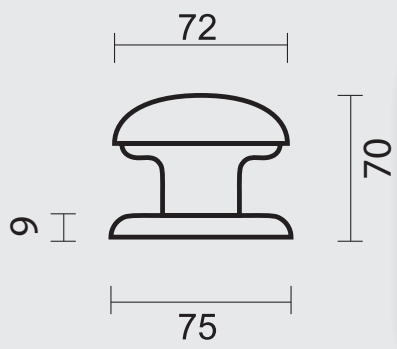

- TOP **805 CARBON BLACK PAAR VOOR GLAS**
- BOUTON **805 CARBON BLACK PAIRE POUR PORTE SECURIT**
- ART. **3.168.326**
  (per paar/par paire)

€107,96*