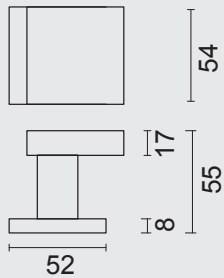

PRO INOX PLUS
PROFESSIONAL QUALITY LABEL

VASTE TOP/BOUTON FIXE
MATTE AFWERKING/FINITION MATE
PATENTVIJZEN INBEGREPEN / VIS A TRAVERS INCLU