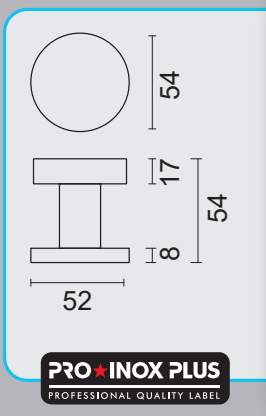

VASTE TOP / BOUTON FIXE
PATENTVIJZEN INBEGREPEN / VIS A TRAVERS INCLU

€ 39,20*

TOP **PLAT OP ROZAS MAT BRONS**
BOUTON **PLAT SUR ROSACE FUME MAT**
ART. **3.388.420**
(per stuk/par piece)
INCL. TIGE □ 8X8X85MM / TIGE M10
TOP KAN OOK BEVESTIGD WORDEN OP DE DEUR ZONDER TIGE/
BOUTON PEUT AUSSI ÊTRE FIXÉ SUR LA PORTE SANS TIGE