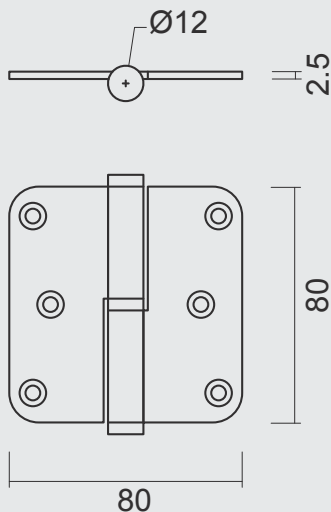

PAUMEL **HDD 80X80X2,5 ZWART**

PAUMELLE **HDD 80X80X2,5 NOIR**

ART. **1.013.094 LINKS / GAUCHE** (Belgische norm/norme belge)
ART. **1.013.095 RECHTS / DROITE**

RING PAUMEL **80X80X2,5 ZWART**

BAGUE PAUMELLE **80X80X2,5 NOIR**

ART. **1.159.090 (2,5MM)** € 0,50* (per stuk/par pièce)

ART. **1.158.090 (1MM)** € 0,32* (per stuk/par pièce)

	VIJS PAUMEL ZWART / VIS PAUMELLE NOIR			
LENGTE/LONGEUR	16MM	20MM	25MM	35MM
PER STUK - te bestellen in veelvouden van 18 / PAR PIECE - à commander en multiple de 18 pièces	ART. 1.482.090 € 0,14*	ART. 1.156.090 € 0,16*	ART. 1.157.090 € 0,18*	ART. 1.390.090 € 0,22*
VRAC - per 5000 stuks / VRAC - par 5000 pièces	ART. 1.483.090 € 598,00*	ART. 1.392.090 € 698,00*	ART. 1.393.090 € 798,00*	ART. 1.391.090 € 998,00*

PAUMEL SKIN **HDD 80X80X2,5 ZWART 3ST+VIJS**

PAUMELLE SKIN **HDD 80X80X2,5 NOIR 3PCE+VIS**

ART. **1.178.094 LINKS / GAUCHE**

ART. **1.178.095 RECHTS / DROITE**
(per set/le set)

€ 20,22*