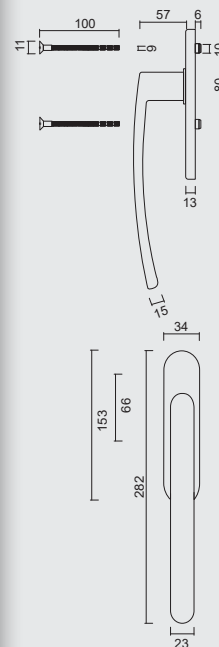

PRO FINISH
100% ITALIAN MANUFACTURE

RAAMKRUK **HEFBOOMSYSTEEM OVAL C
SHAPE ZWART IN PAAR CYL**

CREMONE **SYSTEME DE LEVIER OVAL C
SHAPE NOIR EN PAIRE CYL**

ART. **2.383.091**
(per paar/par paire)