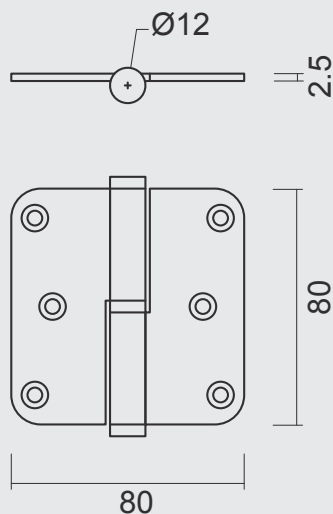

- PAUMEL **HDD 80X80X2,5 KOPER TITANIUM**
- PAUMELLE **HDD 80X80X2,5 LAITON TITANE**
- ART. **1.013.034 LINKS / GAUCHE** (Belgische norm/norme belge)
  ART. **1.013.035 RECHTS / DROITE**

RING PAUMEL **80X80X2,5/2,5MM KOPER TITANIUM**
BAGUE PAUMELLE **80X80X2,5/2,5MM LAITON TITANE**
ART. **1.159.030**
(per stuk/par pièce)

€ 0,50*

	VIJS PAUMEL KOPER TITANIUM / VIS PAUMELLE LAITON TITANE			
	16MM	20MM	25MM	35MM
PER STUK - te bestellen in veelvoud van 18 / PAR PIECE - à commander en multiple de 18 pièces	ART. 1.482.030 € 0,14*	ART. 1.156.030 € 0,16*	ART. 1.157.030 € 0,18*	ART. 1.390.030 € 0,22*
VRAC - per 5000 stuks / VRAC - par 5000 pièces	ART. 1.483.030 € 598,00*	ART. 1.392.030 € 698,00*	ART. 1.393.030 € 798,00*	ART. 1.391.030 € 998,00*

PAUMEL SKIN **HDD 80X80X2,5 KOPER TITANIUM 3ST+VIJS**
PAUMELLE SKIN **HDD 80X80X2,5 LAITON TITANE 3PCE+VIS**
ART. **1.178.034 LINKS / GAUCHE**
ART. **1.178.035 RECHTS / DROITE**
(per set/le set)

€ 28,20*

* PRIJZEN EXCL. BTW/PRIX HORS TVA