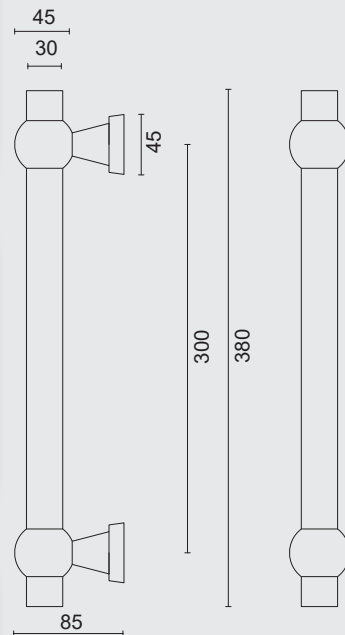

CARBON BLACK = ANTRACIET DONKER GRIJS / ANTRACITE GRIS FONCE

€ 150,56*

TREKKER **PETRA ROYAL CARBON BLACK**
TIRANT **PETRA ROYAL CARBON BLACK**

INCL. 2X TIGE M10/100MM

ART. **3.450.320**
(per stuk/par piece)

TREKKER **PETRA ROYAL CARBON BLACK BLINDE MONTAGE**

TIRANT **PETRA ROYAL CARBON BLACK MONTAGE AVEUGLE**

INCL. 2X

ART. **3.450.323**
(per stuk/par piece)

€ 156,56*

TREKKER **PETRA ROYAL CARBON BLACK PAAR VOOR GLAS**

TIRANT **PETRA ROYAL CARBON BLACK PAIRE PORTE SECURIT**

INCL. 2X TIGE M10/55MM

ART. **3.450.326**
(per paar/par paire)

€ 297,12*

TREKKER **PETRA ROYAL CARBON BLACK PAAR DEURDIKTE>3CM**

TIRANT **PETRA ROYAL CARBON BLACK PAIRE PORTE EPAIS.>3CM**

INCL. 2X TIGE M10/100MM

ART. **3.450.327**
(per paar/par paire)

€ 303,12*