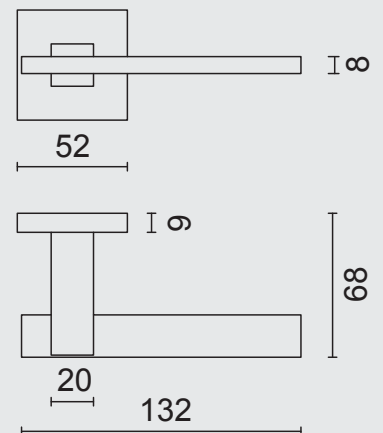

PRO★INOX PLUS
PROFESSIONAL QUALITY LABEL

* PRIJZEN EXCL. BTW/PRIX HORS TVA