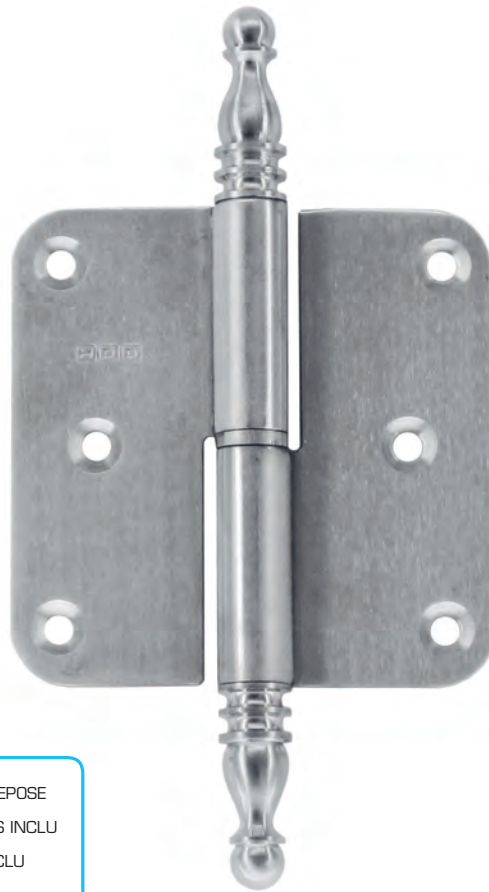

PAUMEL SKIN **HDD 80X80X2,5 FONT 3ST+VIJS**

PAUMELLE SKIN **HDD 80X80X2,5 FONT 3PCE+VIS**

ART. **1.178.374 LINKS / GAUCHE**
 ART. **1.178.375 RECHTS / DROITE**
 (per set/le set)

€ 23,10*

GEDEPONEERD MODEL / MODELE DEPOSE
 VIJSJES NIET INBEGREPEN / VIS PAS INCLU
 RINGETJE INBEGREPEN / BAGUE INCLU