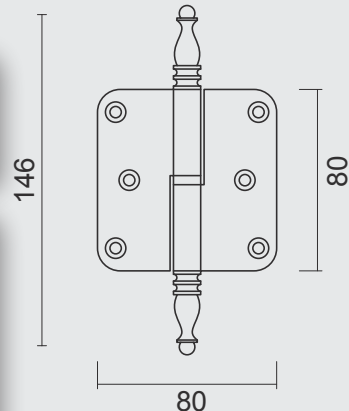

GEDEPONEERD MODEL / MODELE DEPOSE
VIJSJES NIET INBEGREPEN / VIS PAS INCLU
RINGETJE INBEGREPEN / BAGUE INCLU

€ 9,48*

PAUMEL **HDD 80X80X2,5 VAAS IJZER**

PAUMELLE **HDD 80X80X2,5 VASE FER**

(Belgische norm/norme belge) ART. **1.031.084 LINKS / GAUCHE**
ART. **1.031.085 RECHTS / DROITE**

RING PAUMEL **80X80X2,5/2,5MM IJZER**
BAGUE PAUMELLE **80X80X2,5/2,5MM FER**

ART. **1.159.080**
(per stuk/par pièce)

€ 0,50*

VIJS PAUMEL **IJZER** / VIS PAUMELLE **FER**

LENGTE/LONGEUR	16MM	20MM	25MM	35MM
PER STUK - te bestellen in veelvoud van 18 / PAR PIECE - à commander en multiple de 18 pièces	ART. 1.482.080 € 0,14*	ART. 1.156.080 € 0,16*	ART. 1.157.080 € 0,18*	ART. 1.390.080 € 0,22*
VRAC - per 5000 stuks / VRAC - par 5000 pièces	ART. 1.483.080 € 598,00*	ART. 1.392.080 € 698,00*	ART. 1.393.080 € 798,00*	ART. 1.391.080 € 998,00*

PAUMEL SKIN **HDD 80X80X2,5 VAAS IJZER 3ST+VIJS**
PAUMELLE SKIN **HDD 80X80X2,5 VASE FER 3PCE+VIS**

ART. **1.179.084 LINKS / GAUCHE**

ART. **1.179.085 RECHTS / DROITE**

(per set/le set)

€ 34,44*