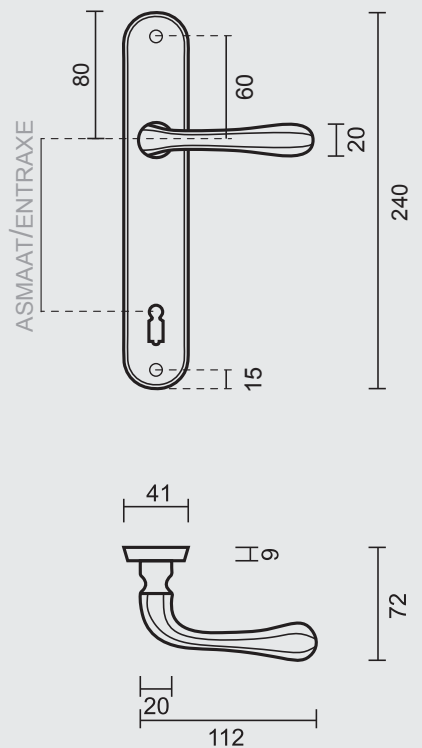

PRO FINISH
100% ITALIAN MANUFACTURE

** OP BESTELLING, LEVERTERMIJN 4 WEKEN/SUR COMMANDE, DELAI 4 SEMAINES

* PRIJZEN EXCL. BTW/PRIX HORS TVA