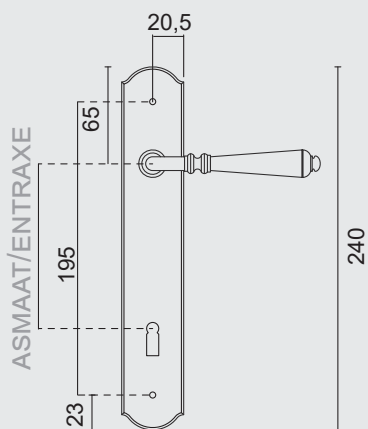

€ 93,98*

DEURKRUK **PRO ELEGANCE ROEST PLAAT+NO KEY****
BEQUILLE **PRO ELEGANCE ROUILLE PLAQUE+NO KEY****

ART. **6.112.073**
(per paar/par paire)

€ 93,98*

DEURKRUK **PRO ELEGANCE ROEST PLAAT+WC****
BEQUILLE **PRO ELEGANCE ROUILLE PLAQUE+WC****
(per paar/par paire) ART. **6.112.072** € 129,00*