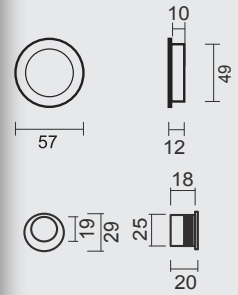

INKAPSCHELP FRA
ROND INOX LOOK

COQUILLE A ENCASTRER FRA
RONDE INOX LOOK

ART. **3.127.000**
(per set/le set)

PRO★FINISH
100% ITALIAN MANUFACTURE

€ 31,90*

INKAPSCHELP HDD
KLEIN ROND INOX PLUS

COQUILLE A ENCASTRER HDD
PETITE RONDE INOX PLUS

ART. **3.123.000**
(per stuk/la piece)