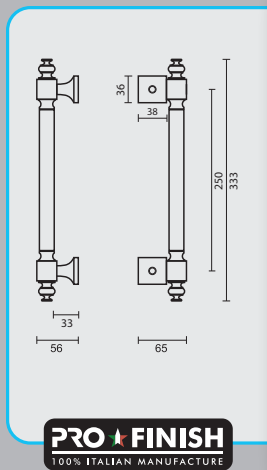

€ 62,98*

- TREKKER **40 KOPER**
- TIRANT **40 LAITON**

ART. **3.169.040**
(per stuk/par piece)

INCL. 2X TIGE M10/100MM

NIET VERKRIJGBAAR IN PAAR/
PAS DISPONIBLE EN PAIRE

GEEN BLINDE MONTAGE MOGELIJK/
FIXATION AVEUGLE PAS POSSIBLE