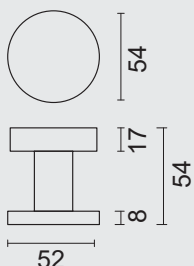

€ 83,96*

TOP **805 ZWART PAAR DEURDIKTE >3CM**
BOUTON **805 NOIR PAIRE POUR PORTE >3CM**

INCL. 1X TIGE M8/100MM

ART. **3.168.097**
(per paar/par paire)

€ 85,96*

PRO★INOX PLUS
PROFESSIONAL QUALITY LABEL

VASTE TOP/BOUTON FIXE
MATTE AFWERKING/FINITION MATE
PATENTVIJZEN INBEGREPEN / VIS A TRAVERS INCLU