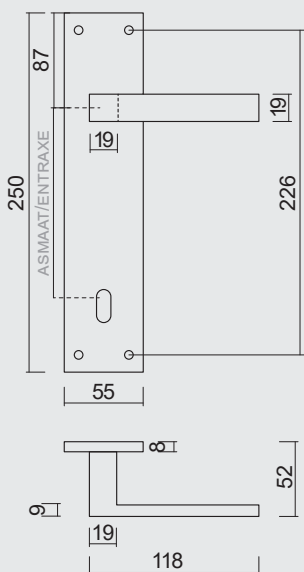

NIET VERKRIJGBAAR MET WC GARNITUUR
PAS DISPONIBLE AVEC GARNITURE DE TOILETTE