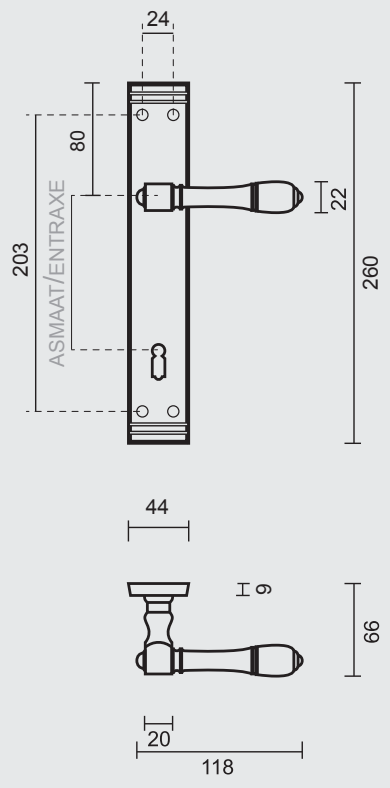

** OP BESTELLING, LEVERTERMIJN 4 WEKEN/SUR COMMANDE, DELAI 4 SEMAINES
* PRIJZEN EXCL. BTW/PRIX HORS TVA