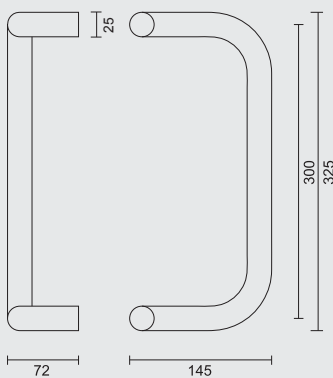

€ 115,96*

1. TREKKER D 25/300 INOX PLUS PAAR VOOR GLAS
   - TIRANT D 25/300 INOX PLUS PAIRE PORTE SECURIT
   - ART. 3.153.006
2. (per paar/par paire)

INCL. 2X TIGE M10/55MM

€ 121,96*

1. TREKKER D 25/300 INOX PLUS PAAR DEURDIKTE>3CM
   - TIRANT D 25/300 INOX PLUS PAIRE PORTE EPAIS.>3CM
   - ART. 3.153.007
2. (per paar/par paire)

INCL. 2X TIGE M10/100MM