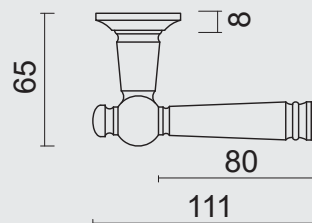

- DEURKRUUK **PRO ANNA-LUCIA ROEST R+NO KEY**
- BEQUILLE **PRO ANNA-LUCIA ROUILLE R+NO KEY**
- ART. **6.467.073**
  (per paar/par paire)

€ 47,48*

- DEURKRUUK **PRO ANNA-LUCIA ROEST R+E**
- BEQUILLE **PRO ANNA-LUCIA ROUILLE R+E**
- ART. **6.467.070**
  (per paar/par paire)

€ 49,98*

- DEURKRUUK **PRO ANNA-LUCIA ROEST R+E CYL**
- BEQUILLE **PRO ANNA-LUCIA ROUILLE R+E CYL**
- ART. **6.467.071**
  (per paar/par paire)

€ 49,98*

- DEURKRUUK **PRO ANNA-LUCIA ROEST R+WC**
- BEQUILLE **PRO ANNA-LUCIA ROUILLE R+WC**
- ART. **6.467.072**
  (per paar/par paire)

€ 86,08*

ART. **1.028.072**
€39,60/SET*

ART. **1.044.071**
€5,98/STUK-PIECE*

ART. **1.298.070**
€5,98/STUK-PIECE*

P. 338

P. 250

P. 211

P. 197

P. 132