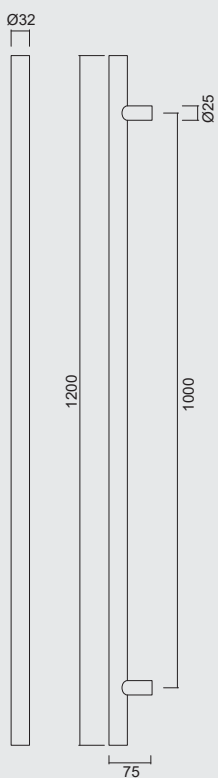

- TREKKER T 32/1000/1200 ZWART STRUCTUUR UV
  BLINDE MONTAGE
- TIRANT T 32/1000/1200 NOIR STRUCTURE UV
  MONTAGE AVEUGLE
- ART. 3.508.413 INCL. 2X
  (per stuk/par piece)

€ 115,98*