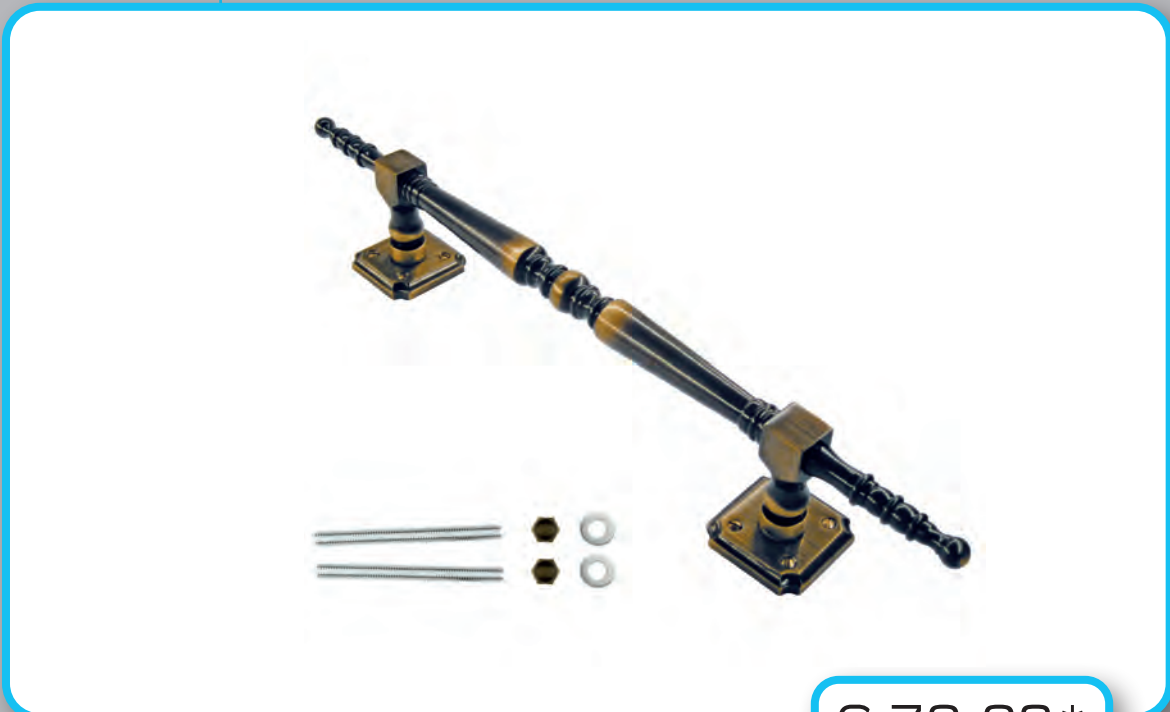

INCL. 2X TIGE M10/100MM

ART. **3.468.077**
(per paar/par paire)

€ 138,40*

P. 599

P. 597

P. 589

P. 497

P. 488