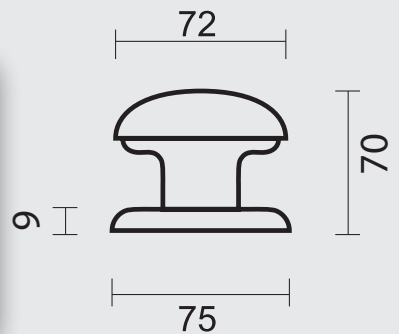

VASTE TOP/BOUTON FIXE

€ 41,98*

TOP **805 INOX LOOK**
BOUTON **805 INOX LOOK**

ART. **3.168.000**
(per stuk/par piece)

INCL. TIGE M8

TOP **805 INOX LOOK PAAR VOOR GLAS**

BOUTON **805 INOX LOOK PAIRE POUR PORTE SECURIT**

INCL. 1X TIGE M8/55MM

ART. **3.168.006**
(per paar/par paire)

€ 83,96*

TOP **805 INOX LOOK PAAR DEURDIKTE >3CM**

BOUTON **805 INOX LOOK PAIRE POUR PORTE >3CM**

INCL. 1X TIGE M8/100MM

ART. **3.168.007**
(per paar/par paire)

€ 85,96*