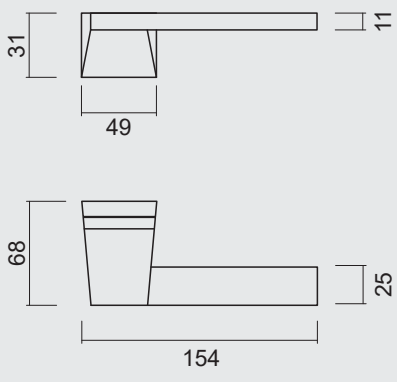

DEURKROK **PRO SELIZ WIT R+WC**
BEQUILLE **PRO SELIZ BLANC R+WC**

ART. **6.541.392**
(per paar/par paire)