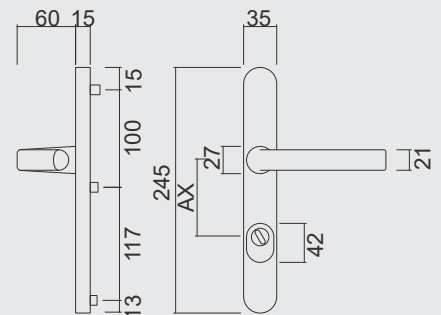

PRO★ALU
PROFESSIONAL QUALITY LABEL

MAX. UITSTEEK VAN DE CYLINDER=1.5CM
DEPASSEMENT MAX DU CYLINDRE=1.5CM