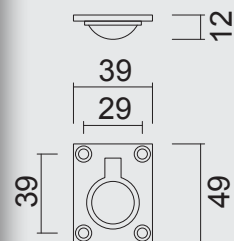

KASTTREKKER
CARRE RETRO ZWART

TIRANT DE MEUBLE
CARRE RETRO NOIR

ART. **2.279.090**

MATTE AFWERKING / FINITION MATE