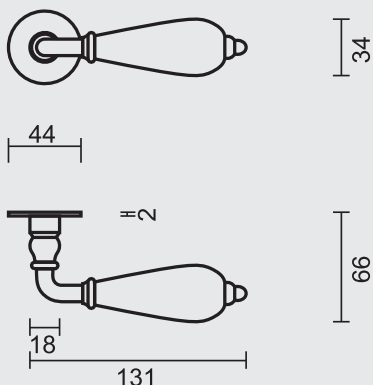

ART. **1.044.070**
€ 5,98/STUK-PIECE*

ART. **1.044.071**
€ 5,98/STUK-PIECE*

ART. **1.028.072**
€ 39,60/SET*