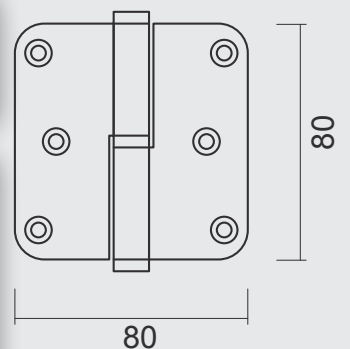

VIJS PAUMEL INOX LOOK / VIS PAUMELLE INOX LOOK

LENGTE/LONGEUR	16MM	20MM	25MM	35MM
PER STUK - te bestellen in veelvouden van 18 / PAR PIECE - à commander en multiple de 18 pièces	ART. 1.482.000 € 0,14*	ART. 1.156.000 € 0,16*	ART. 1.157.000 € 0,18*	ART. 1.390.000 € 0,22*
VRAC - per 5000 stuks / VRAC - par 5000 pièces	ART. 1.483.000 € 598,00*	ART. 1.392.000 € 698,00*	ART. 1.393.000 € 798,00*	ART. 1.391.000 € 998,00*

PAUMEL SKIN HDD 80X80X2,5 INOX PLUS 3ST+VIJS
PAUMELLE SKIN HDD 80X80X2,5 INOX PLUS 3PCE+VIS

ART. 1.266.004 LINKS / GAUCHE

ART. 1.266.005 RECHTS / DROITE

(per set/le set)

€ 14,58*

PRO★INOX PLUS
PROFESSIONAL QUALITY LABEL

* PRIJZEN EXCL. BTW/PRIX HORS TVA