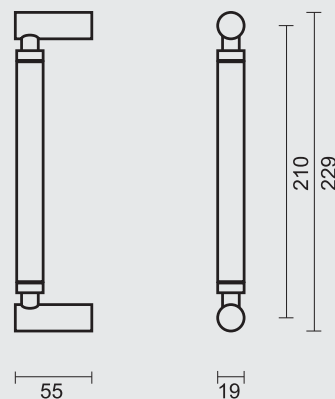

€ 85,60*

TREKKER **JUPITER INOX PLUS PAAR DEURDIKTE>3CM**

TIRANT **JUPITER INOX PLUS PAIRE PORTE EPAISSEUR>3CM**

INCL. 2X TIGE M10/100MM

ART. **3.157.007**
(per paar/par paire)

€ 91,60*

PRO★INOX PLUS
PROFESSIONAL QUALITY LABEL