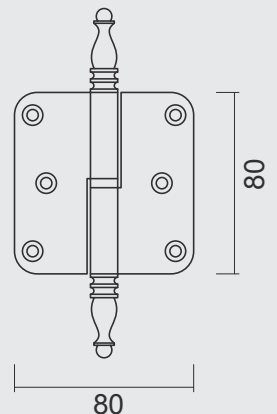

VIJS PAUMEL **BRONS** / VIS PAUMELLE **FUME**

LENGTE/LONGEUR	16MM	20MM	25MM	35MM
PER STUK - te bestellen in veelvouden van 18 / PAR PIECE - à commander en multiple de 18 pièces	ART. 1.482.060 € 0,14*	ART. 1.156.060 € 0,16*	ART. 1.157.060 € 0,18*	ART. 1.390.060 € 0,22*
VRAC - per 5000 stuks / VRAC - par 5000 pièces	ART. 1.483.060 € 598,00*	ART. 1.392.060 € 698,00*	ART. 1.393.060 € 798,00*	ART. 1.391.060 € 998,00*

PAUMEL SKIN **HDD 80X80X2,5 VAAS BRONS 3ST+VIJS**

PAUMELLE SKIN **HDD 80X80X2,5 VASE FUME 3PCE+VIS**

ART. **1.179.064 LINKS / GAUCHE**

ART. **1.179.065 RECHTS / DROITE**

(per set/le set)

€ 32,94*

PRO ★ ZERO
PROFESSIONAL QUALITY LABEL

* PRIJZEN EXCL. BTW/PRIX HORS TVA