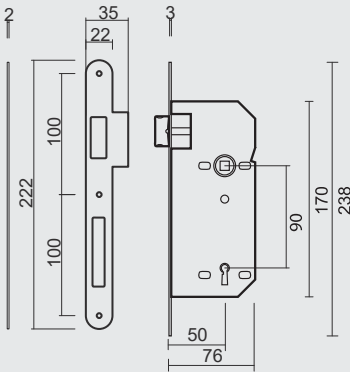

SLOT AGB OLD SILVER/CARBON BLACK LOOK 90MM

SERRURE AGB OLD SILVER/CARBON BLACK LOOK 90MM

MET TEGENPLAAT SMAL RECHT/ AVEC CONTRE PLAGUE ETROITE DROITE	ART. 1.010.300	€ 17,82*
MET TEGENPLAAT BREED ROND/ AVEC CONTRE PLAGUE LARGE ARRONDIE	ART. 1.011.300	€ 18,26*
MET TEGENPLAAT SMAL ROND/ AVEC CONTRE PLAGUE ETROITE ARRONDIE	ART. 1.444.300	€ 17,82*

SLOT AGB OLD SILVER/CARBON BLACK LOOK CYLINDER 85 MM
SERRURE AGB OLD SILVER/CARBON BLACK LOOK CYLINDRE 85MM

MET TEGENPLAAT SMAL RECHT/ AVEC CONTRE PLAGUE ETROITE DROITE	ART. 1.010.301	€ 23,98*
MET TEGENPLAAT BREED ROND/ AVEC CONTRE PLAGUE LARGE ARRONDIE	ART. 1.011.301	€ 24,42*
MET TEGENPLAAT SMAL ROND/ AVEC CONTRE PLAGUE ETROITE ARRONDIE	ART. 1.444.301	€ 23,98*

SLOT AGB OLD SILVER/ CARBON BLACK LOOK WC 90MM
SERRURE AGB OLD SILVER/CARBON BLACK LOOK WC 90MM

MET TEGENPLAAT SMAL RECHT/ AVEC CONTRE PLAGUE ETROITE DROITE	ART. 1.010.302	€ 18,68*
MET TEGENPLAAT BREED ROND/ AVEC CONTRE PLAGUE LARGE ARRONDIE	ART. 1.011.302	€ 19,12*
MET TEGENPLAAT SMAL ROND/ AVEC CONTRE PLAGUE ETROITE ARRONDIE	ART. 1.444.302	€ 18,68*

* PRIJZEN EXCL. BTW/PRIX HORS TVA