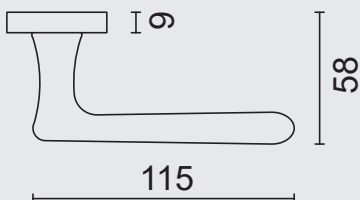

BEQUILLE **PRO VERA LAITON MAT R+E CYL**

ART. **6.200.051**
(per paar/par paire)

€ 39,98*

DEURKRUK **PRO VERA MAT KOPER R+WC**

BEQUILLE **PRO VERA LAITON MAT R+WC**

ART. **6.200.052**
(per paar/par paire)

€ 67,56*