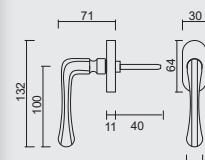

TIGE = 7MM
AX BOORGATEN/TROUS = 43MM

PRO FINISH
100% ITALIAN MANUFACTURE

€ 33,80*

RAAMKRUK **LISA DK ZWART**

CREMONE **LISA OB NOIR**

ART. **2.269.090**

RAL 9005 - MATTE AFWERKING / FINITION MATE