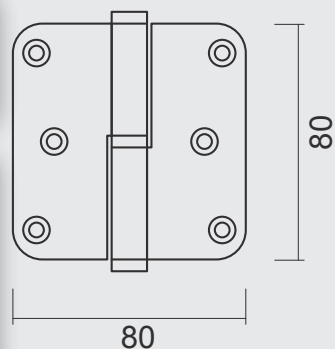

VIJS PAUMEL WIT STRUCTUUR / VIS PAUMELLE BLANC STRUCTURE

LENGTE/LONGEUR

16MM

20MM

25MM

35MM

PER STUK - te bestellen
in veelvouden van 18 /

PAR PIECE - à commander
en multiple de 18 pièces

ART. 1.482.100

€ 0,14*

ART. 1.156.100

€ 0,16*

ART. 1.157.100

€ 0,18*

ART. 1.390.100

€ 0,22*

VRAC - per 5000 stuks /
VRAC - par 5000 pièces

ART. 1.483.100

€ 598,00*

ART. 1.392.100

€ 698,00*

ART. 1.393.100

€ 798,00*

ART. 1.391.100

€ 998,00*

PAUMEL SKIN HDD 80X80X2,5 WIT STRUCTUUR 3ST+VIJS

PAUMELLE SKIN HDD 80X80X2,5 BLANC STRUCTURE 3PCE+VIS

ART. 1.178.104 LINKS / GAUCHE

ART. 1.178.105 RECHTS / DROITE

(per set/le set)

€ 24,78*

PRO ★ ZERO
PROFESSIONAL QUALITY LABEL

* PRIJZEN EXCL. BTW/PRIX HORS TVA