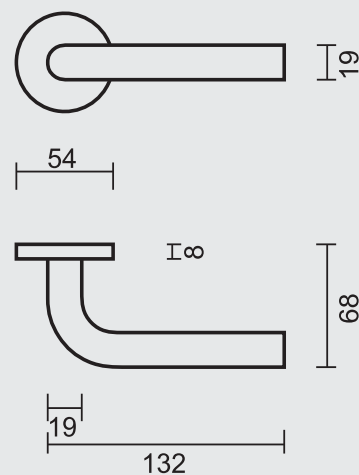

PRO ECO
0% NIKKEL QUALITY