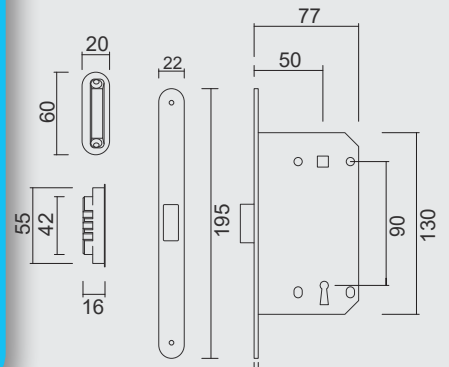

RAL 9016

MATTE AFWERKING / FINITION MATE

SLOT **MAGNEET AGB 22MM WIT 90MM**

SERRURE **MAGNETIQUE AGB 22MM BLANC 90MM**

MET TEGENPLAAT / AVEC CONTRE PLAGUE	ART. 1.191.100	€ 22,20*
ZONDER TEGENPLAAT / SANS CONTRE PLAGUE	ART. 1.441.100	€ 18,98*
MET REGBARE TEGENPLAAT / AVEC CONTRE PLAGUE RÉGLABLE	ART. 1.325.100	€ 24,40*