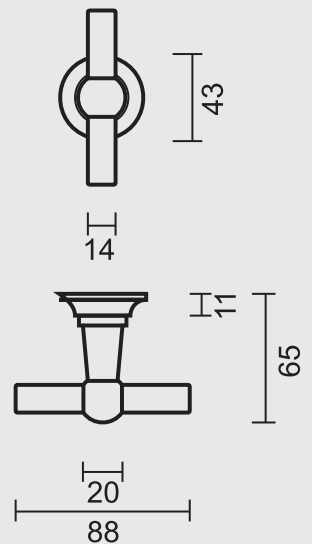

- DEURKRUUK **PRO PETRA NM T+T FONT R+NO KEY**
- BEQUILLE **PRO PETRA NM T+T FONT R+NO KEY**
- ART. **6.437.373**
  (per paar/par paire)

€ 43,82*

- DEURKRUUK **PRO PETRA NM T+T FONT R+E**
- BEQUILLE **PRO PETRA NM T+T FONT R+E**
- ART. **6.437.370**
  (per paar/par paire)

€ 46,12*

- DEURKRUUK **PRO PETRA NM T+T FONT R+E CYL**
- BEQUILLE **PRO PETRA NM T+T FONT R+E CYL**
- ART. **6.437.371**
  (per paar/par paire)

€ 46,12*

- DEURKRUUK **PRO PETRA NM T+T FONT R+WC**
- BEQUILLE **PRO PETRA NM T+T FONT R+WC**
- ART. **6.437.372**
  (per paar/par paire)

€ 82,42*

ART. **1.077.372**
€39,60/SET*

ART. **1.048.371**
€5,94/STUK-PIECE*

ART. **1.048.370**
€5,94/STUK-PIECE*