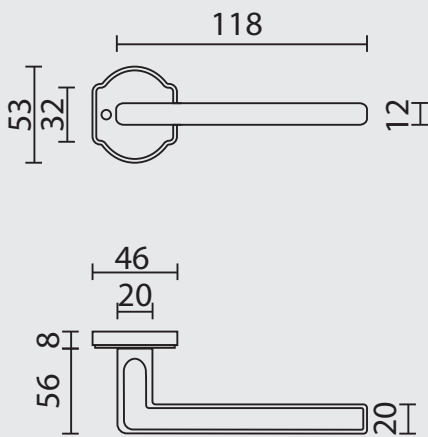

ART. **1.437.370**
€ 6,72/STUK-PIECE*

ART. **1.437.371**
€ 6,72/STUK-PIECE*

ART. **1.437.372**
€ 38,00/SET*

* PRIJZEN EXCL. BTW/PRIX HORS TVA