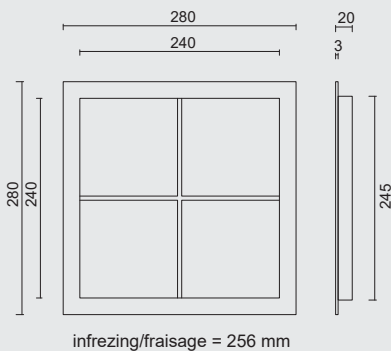

- GLAS **RETRO DOORZICHTIG 255X255X6MM**
- VERRE **RETRO CLAIR 255X255X6MM**
- ART. **2.275.000**
  (per stuk/par piece)

€ 24,98*

- GLAS **RETRO MAT 255X255X6MM**
- VERRE **RETRO MAT 255X255X6MM**
- ART. **2.277.000**
  (per stuk/par piece)

€ 49,80*

- GLAS **RETRO MAT OCEANIC 255X255X5MM**
- VERRE **RETRO MAT OCEANIC 255X255X5MM**
- ART. **2.289.000**
  (per stuk/par piece)

€ 49,80*