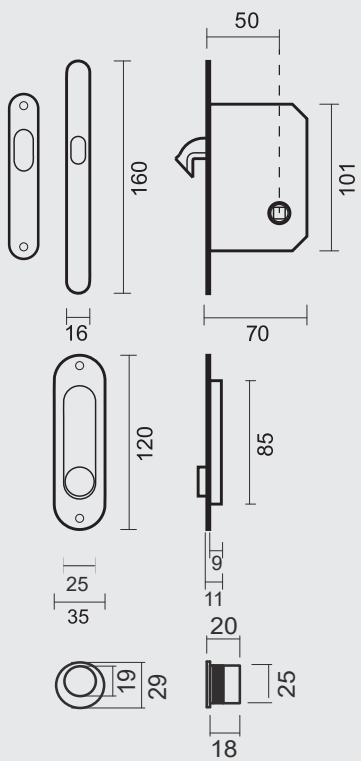

2

**INKAPSCHELLEN
COQUILLES À ENCASTRER**

INKAPSCHELP **HDD HALVE MAAN MASSIEF INOX PLUS /**
COQUILLE A ENCASTRER **HDD DEMI LUNE MASSIF INOX PLUS**
ART. **3.120.000 P.394**

€ 33,50*

- INKAPSCHELP **FRA OVAAL INOX LOOK**
- COQUILLE A ENCASTRER **FRA OVALE INOX LOOK**
- ART. **3.126.000**
[per set/le set]
INCL. **4X** **15MM**