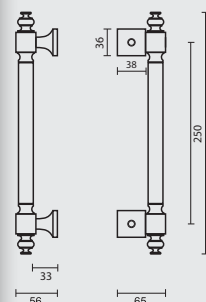

INCL. 2X TIGE M10/100MM

(DE PAREN HEBBEN GEEN ROZASSEN/
LES PAIRES N'ONT PAS DE ROSACES)

TREKKER 40 BRONS

TIRANT 40 FUME

ART. 3.169.060
(per stuk/par piece)

INCL. 2X TIGE M10/100MM

NIET VERKRIJGBAAR IN PAAR/
PAS DISPONIBLE EN PAIREGEEN BLINDE MONTAGE MOGELIJK/
FIXATION AVEUGLE PAS POSSIBLE