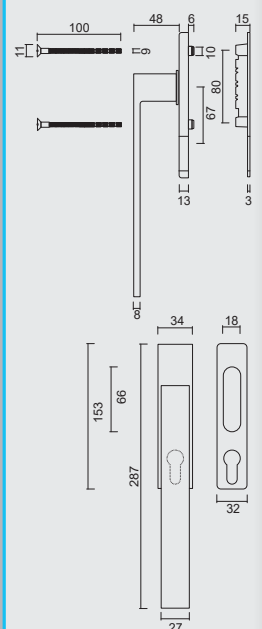

PRO FINISH
100% ITALIAN MANUFACTURE