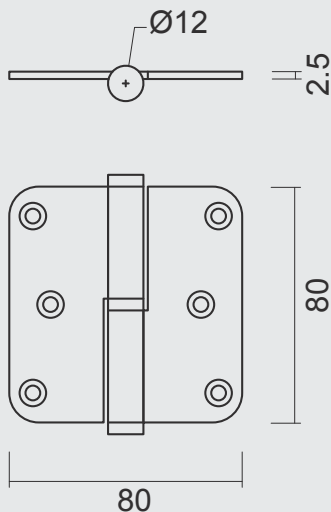

- PAUMEL **HDD 80X80X2,5 NIKKEL**
- PAUMELLE **HDD 80X80X2,5 NICKEL BRILLANT**
- ART. **1.013.024 LINKS / GAUCHE** (Belgische norm/norme belge)
  ART. **1.013.025 RECHTS / DROITE**

RING PAUMEL **80X80X2,5/2,5MM NIKKEL**
BAGUE PAUMELLE **80X80X2,5/2,5MM NICKEL BRILLANT**
ART. **1.159.020**
(per stuk/par pièce)
€ 0,50*

	VIJS PAUMEL NIKKEL / VIS PAUMELLE NICKEL BRILLANT			
	16MM	20MM	25MM	35MM
PER STUK - te bestellen in veelvouden van 18 / PAR PIECE - à commander en multiple de 18 pièces	ART. 1.482.020 € 0,14*	ART. 1.156.020 € 0,16*	ART. 1.157.020 € 0,18*	ART. 1.390.020 € 0,22*
VRAC - per 5000 stuks / VRAC - par 5000 pièces	ART. 1.483.020 € 598,00*	ART. 1.392.020 € 698,00*	ART. 1.393.020 € 798,00*	ART. 1.391.020 € 998,00*

PAUMEL SKIN **HDD 80X80X2,5 NIKKEL 3ST+VIJS**
PAUMELLE SKIN **HDD 80X80X2,5 NICKEL BRILLANT 3PCE+VIS**
ART. **1.178.024 LINKS / GAUCHE**
ART. **1.178.025 RECHTS / DROITE**
(per set/le set)
€ 26,52*