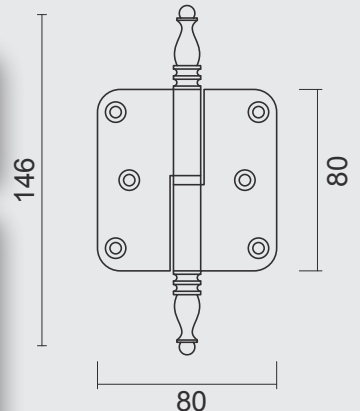

PAUMEL SKIN **HDD 80X80X2,5 VAAS NIKKEL 3ST+VIJS**

PAUMELLE SKIN **HDD 80X80X2,5 VASE NICKEL BRILLANT 3PCE+VIS**

ART. **1.179.024 LINKS / GAUCHE**

ART. **1.179.025 RECHTS / DROITE**

(per set/le set)

€ 34,44*

PRO ★ ZERO
PROFESSIONAL QUALITY LABEL

* PRIJZEN EXCL. BTW/PRIX HORS TVA