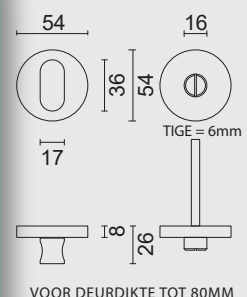

PRO★INOX PLUS
PROFESSIONAL QUALITY LABEL

€ 23,98*