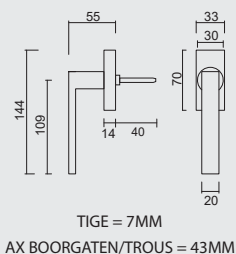

€ 29,98*

MATTE STRUCTUURAFWERKING/ FINITION STRUCTURE MATE

€ 29,98*

RAAMKROUK **KUBIC SHAPE 16MM DK WIT STRUCTUUR**

CREMONE **KUBIC SHAPE 16MM OB BLANC STRUCTURE**

ART. **2.286.100**

MATTE STRUCTUURAFWERKING/ FINITION STRUCTURE MATE