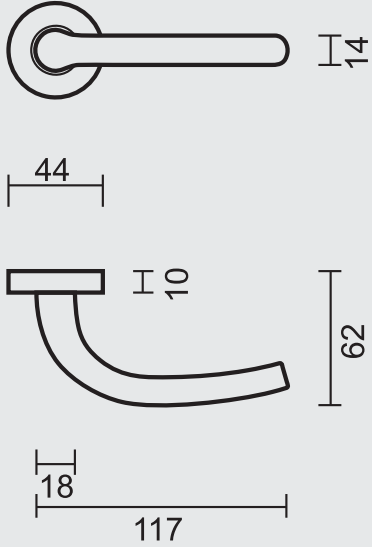

ART. **1.317.000**
€ 5,70/STUK-PIECE*

ART. **1.317.001**
€ 5,70/STUK-PIECE*

ART. **1.303.002**
€ 32,78/SET*

PRO FINISH
100% ITALIAN MANUFACTURE

* PRIJZEN EXCL. BTW/PRIX HORS TVA