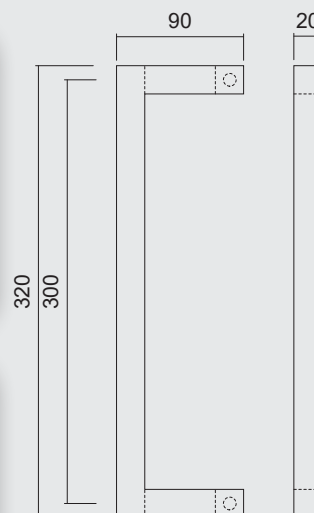

TREKKER **SQUARE D 20/300 INOX PLUS PAAR VOOR GLAS**

TIRANT **SQUARE D 20/300 INOX PLUS PAIRE PORTE SECURIT**

INCL. 2X TIGE M10/55MM

ART. **3.552.006**
(per paar/par paire)

€ 115,20*