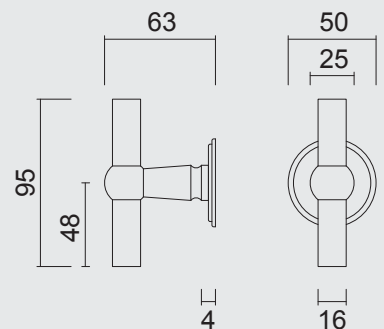

RAL 9005: MATTE AFWERKING / FINITION MATE

DEURKROK **PRO PETANA T+T ZWART R+NO KEY**

BEQUILLE **PRO PETANA T+T NOIR R+NO KEY**

ART. **6.523.093**
(per paar/par paire)

€ 52,48*

DEURKROK **PRO PETANA T+T ZWART R+E**

BEQUILLE **PRO PETANA T+T NOIR R+E**

ART. **6.523.090**
(per paar/par paire)

€ 55,24*

DEURKROK **PRO PETANA T+T ZWART R+E CYL**

BEQUILLE **PRO PETANA T+T NOIR R+E CYL**

ART. **6.523.091**
(per paar/par paire)

€ 55,24*

DEURKROK **PRO PETANA T+T ZWART R+WC**

BEQUILLE **PRO PETANA T+T NOIR R+WC**

ART. **6.523.092**
(per paar/par paire)

€ 91,08*

ART. **1.136.092**
€ 39,60/SET*

ART. **1.138.091**
€ 5,68/STUK-PIECE*

ART. **1.138.090**
€ 5,68/STUK-PIECE*

P. 336

P. 262

P. 202

P. 190

P. 172

P. 126