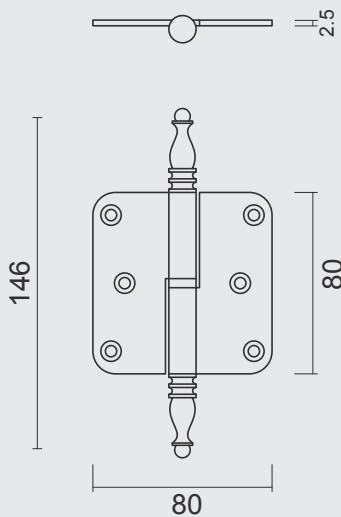

RING PAUMEL **80X80X2,5/2,5MM ZWART**
BAGUE PAUMELLE **80X80X2,5/2,5MM NOIR**
ART. **1.159.090 (2.5MM)** € 0,50* (per stuk/par piece)
ART. **1.158.090 (1MM)** € 0,32* (per stuk/par piece)

	VIJS PAUMEL ZWART / VIS PAUMELLE NOIR			
LENGTE/LONGEUR	16MM	20MM	25MM	35MM
PER STUK - te bestellen in veelvouden van 18 / PAR PIECE - à commander en multiple de 18 pièces	ART. 1.482.090 € 0,14*	ART. 1.156.090 € 0,16*	ART. 1.157.090 € 0,18*	ART. 1.390.090 € 0,22*
VRAC - per 5000 stuks / VRAC - par 5000 pièces	ART. 1.483.090 € 598,00*	ART. 1.392.090 € 698,00*	ART. 1.393.090 € 798,00*	ART. 1.391.090 € 998,00*

€ 31,02*

PAUMEL SKIN **HDD 80X80X2,5 VAAS ZWART 3ST+VIJS**
PAUMELLE SKIN **HDD 80X80X2,5 VASE NOIR 3PCE+VIS**
ART. **1.179.094 LINKS / GAUCHE**
ART. **1.179.095 RECHTS / DROITE**
(per set/le set)

* PRIJZEN EXCL. BTW/PRIX HORS TVA