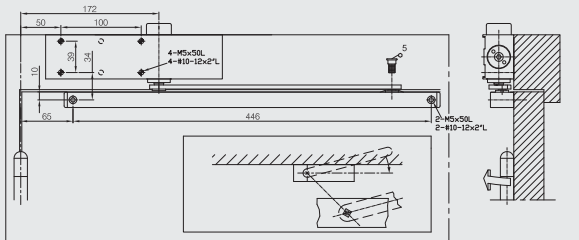

- GESCHIKT VOOR DEUREN TOT 1250MM BREED EN TOT 100 KG
- REGELBARE STERKTE
- REGELBARE SLUITSNELHEID
- REGELBARE EINDSNELHEID

- ADAPTE AUX PORTES JUSQU'À 1250MM DE LARGE ET JUSQU'À 100 KG
- FORCE REGLABLE
- VITESSE DE FERMETURE REGLABLE
- VITESSE FINALE REGLABLE