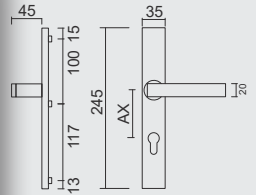

VEILIGHEIDSGARNITUUR **HDD RECHTHOEK
KRUK+KRUK ZWART**

GARNITURE DE SECURITE **HDD RECTANGULAIRE
BEQ+BEQ NOIR**

AX 72MM: ART. **1.460.091**

AX 85MM: ART. **1.461.091**

AX 92MM: ART. **1.462.091**

MATTE AFWERKING / FINITION MATE
PATENTVIJZEN INBEGREPEN/VIS A TRAVERS INCLU