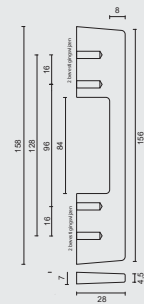

TIRANT DE MEUBLE **SELIZ BOUTON 35MM**
INOX PLUS

ART. **2.356.000**

PRO★INOX PLUS
PROFESSIONAL QUALITY LABEL

€ 9,00*

KASTTREKKER **SELIZ 96/128MM**
INOX PLUS

TIRANT DE MEUBLE **SELIZ 96/128MM**
INOX PLUS

ART. **2.354.000**