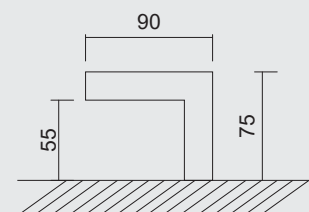

€ 59,60*

TREKKER **SQUARE D 20/300 INOX PLUS**

TIRANT **SQUARE D 20/300 INOX PLUS**

INCL. 2X TIGE M10/100MM

ART. **3.552.000**

(per stuk/par piece)

P. 540

P. 512

GEEN BLINDE MONTAGE MOGELIJK

FIXATION AVEUGLE PAS POSSIBLE

TREKKER **SQUARE D 20/300 INOX PLUS PAAR VOOR GLAS**

TIRANT **SQUARE D 20/300 INOX PLUS PAIRE PORTE SECURIT**

INCL. 2X TIGE M10/55MM

ART. **3.552.006**
(per paar/par paire)

€ 115,20*

TREKKER **SQUARE D 20/300 INOX PLUS PAAR DEURDIKTE>3CM**

TIRANT **SQUARE D 20/300 INOX PLUS PAIRE PORTE EPAIS.>3CM**

INCL. 2X TIGE M10/100MM

ART. **3.552.007**
(per paar/par paire)

€ 121,20*

PRO★INOX PLUS
PROFESSIONAL QUALITY LABEL

* PRIJZEN EXCL. BTW/PRIX HORS TVA