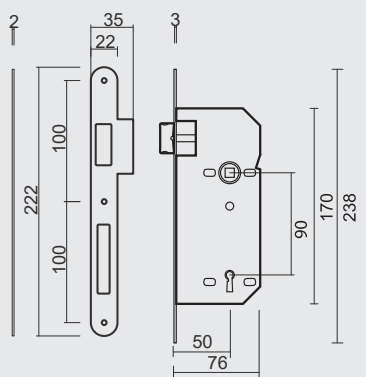

■ **SLOT AGB KOPER 90MM**

■ **SERRURE AGB LAITON 90MM**

MET TEGENPLAAT SMAL RECHT/ AVEC CONTRE PLAGUE ETROITE DROITE	ART. 1.010.040	€ 8,60*
MET TEGENPLAAT BREED ROND/ AVEC CONTRE PLAGUE LARGE ARRONDIE	ART. 1.011.040	€ 8,98*
MET TEGENPLAAT SMAL ROND/ AVEC CONTRE PLAGUE ETROITE ARRONDIE	ART. 1.444.040	€ 8,60*

■ **SLOT AGB KOPER CYLINDER 85MM**

■ **SERRURE AGB LAITON CYLINDRE 85MM**

MET TEGENPLAAT SMAL RECHT/ AVEC CONTRE PLAGUE ETROITE DROITE	ART. 1.010.041	€ 19,80*
MET TEGENPLAAT BREED ROND/ AVEC CONTRE PLAGUE LARGE ARRONDIE	ART. 1.011.041	€ 20,24*
MET TEGENPLAAT SMAL ROND/ AVEC CONTRE PLAGUE ETROITE ARRONDIE	ART. 1.444.041	€ 19,80*

■ **SLOT AGB KOPER WC 90MM**

■ **SERRURE AGB LAITON WC 90MM**

MET TEGENPLAAT SMAL RECHT/ AVEC CONTRE PLAGUE ETROITE DROITE	ART. 1.010.042	€ 9,98*
MET TEGENPLAAT BREED ROND/ AVEC CONTRE PLAGUE LARGE ARRONDIE	ART. 1.011.042	€ 10,38*
MET TEGENPLAAT SMAL ROND/ AVEC CONTRE PLAGUE ETROITE ARRONDIE	ART. 1.444.042	€ 9,98*

* PRIJZEN EXCL. BTW/PRIX HORS TVA