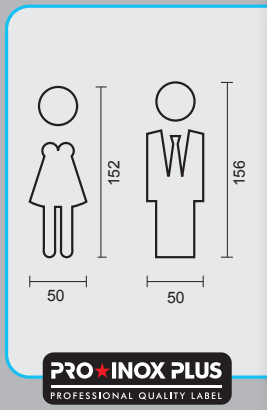

€ 19,80*

- PICTO **MAN+VROUW INOX PLUS**
- PICTO **HOMME+FEMME INOX PLUS**
- ART. **2.170.000**