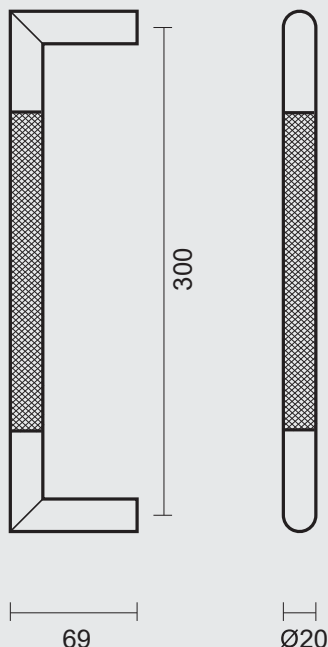

- TREKKER **HASHTAG 20/300 ZWART BLINDE MONTAGE**
- TIRANT **HASHTAG 20/300 NOIR MONTAGE AVEUGLE**
- ART. **3.674.093**
  [per stuk/par piece]

INCL. 2X

€ 74,00*