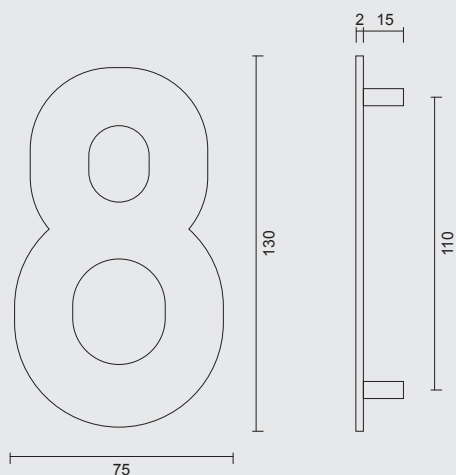

- HUISNUMMER **PLAT 0 ZWART STRUCTUUR UV**
- CHIFFRE **PLAT 0 NOIR STRUCTURE UV**
- ART. **2.050.410**