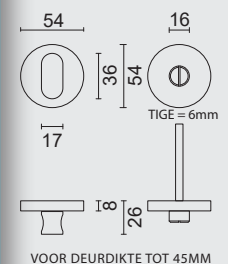

PRO★INOX PLUS
PROFESSIONAL QUALITY LABEL

€ 21,98*

WC GARNITUUR **ROND SHAPE**
CLASS 3 INOX PLUS ZONDER
ROOD/WIT TIGE 120MM
GARNITURE WC **RONDE SHAPE**
CLASS 3 INOX PLUS SANS
ROUGE/BLANC TIGE 120MM

ART. **1.429.002**