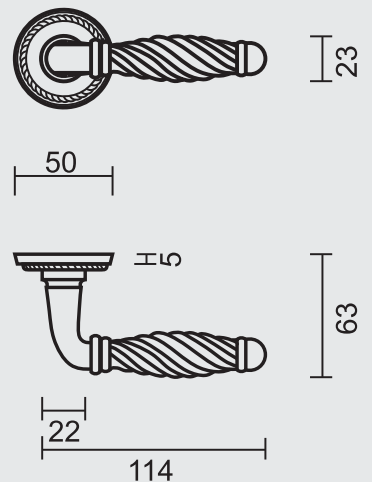

PRO FINISH
100% ITALIAN MANUFACTURE