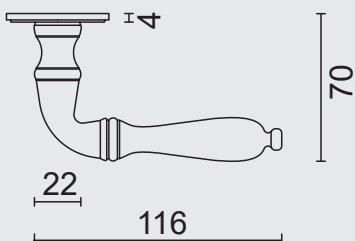

BEQUILLE **PRO DA VINCI OLD SILVER R+WC**

ART. **6.419.302**
(per paar/par paire)

€ 96,66*

ART. **1.138.300**
€ 6,16/STUK-PIECE*

ART. **1.138.301**
€ 6,16/STUK-PIECE*

ART. **1.145.302**
€ 41,80/SET*

- DEURKRUK **PRO GRETANA OLD SILVER R+NO KEY**
- BEQUILLE **PRO GRETANA OLD SILVER R+NO KEY**
- ART. **6.409.303**
(per paar/par paire)