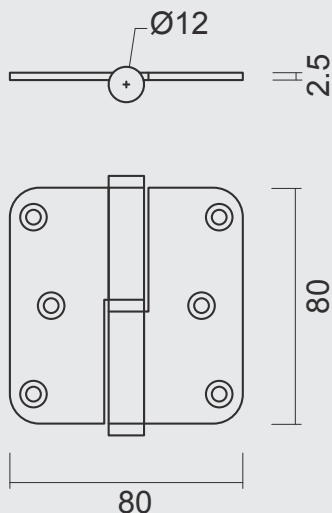

RING PAUMEL **80X80X2,5/2,5MM MAT BRONS**
BAGUE PAUMELLE **80X80X2,5/2,5MM FUME MAT**
ART. **1.159.420**
(per stuk/par pièce)

VIJS PAUMEL MAT BRONS / VIS PAUMELLE FUME MAT	VIJS PAUMEL MAT BRONS / VIS PAUMELLE FUME MAT			
	16MM	20MM	25MM	35MM
PER STUK - te bestellen in veelvouden van 18 / PAR PIECE - à commander en multiple de 18 pièces	ART. 1.482.420 € 0,14*	ART. 1.156.420 € 0,16*	ART. 1.157.420 € 0,18*	ART. 1.390.420 € 0,22*
VRAC - per 5000 stuks / VRAC - par 5000 pièces	ART. 1.483.420 € 598,00*	ART. 1.392.420 € 698,00*	ART. 1.393.420 € 798,00*	ART. 1.391.420 € 998,00*

PAUMEL SKIN **HDD 80X80X2,5 MAT BRONS 3ST+VIJS**
PAUMELLE SKIN **HDD 80X80X2,5 FUME MAT 3PCE+VIS**
ART. **1.178.424 LINKS / GAUCHE**
ART. **1.178.425 RECHTS / DROITE**
(per set/le set)