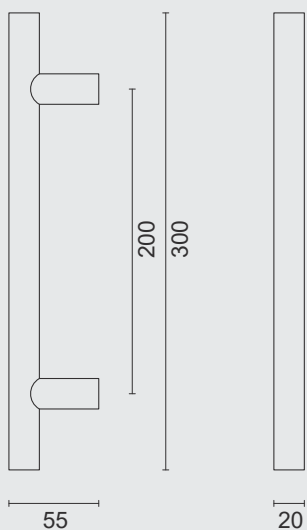

€ 44,98*

1. TREKKER T 20/200/300 WIT STRUCTUUR BLINDE MONTAGE
   - TIRANT T 20/200/300 BLANC STRUCTURE MONTAGE AVEUGLE
   - ART. 3.134.103 INCL. 2X
2. (per stuk/par piece)