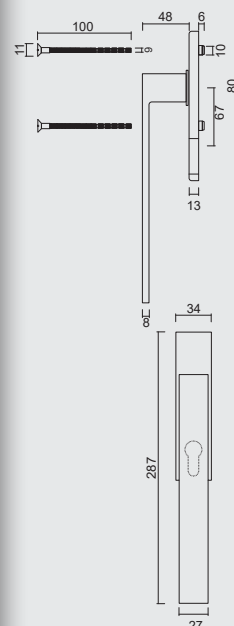

PRO FINISH
100% ITALIAN MANUFACTURE

€ 196,00*