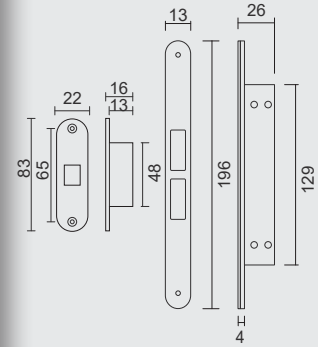

* PRIJZEN EXCL. BTW/PRIX HORS TVA

SLOT **MAGNEET TOUCH AGB**
INOX LOOK + TEGENPLAAT

SERRURE **MAGNETIQUE TOUCH AGB**
INOX LOOK + CONTRE PLAQUE

ART. **1.367.000**

€ 41,70*

PRO FINISH
100% ITALIAN MANUFACTURE