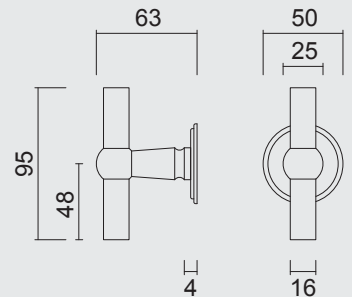

RAL 9016: GLANZENDE AFWERKING / FINITION BRILLANTE
VERKRIJGBAAR OP BESTELLING IN MATTE STRUCTUURAFWERKING ZIE PRIJSLIJST /
SUR COMMANDE DISPONIBLE EN FINITION STRUCTURE MATE VOIR LISTE DE PRIX

- DEURKROK **PRO PETANA T+T WIT R+NO KEY**
- BEQUILLE **PRO PETANA T+T BLANC R+NO KEY**
- ART. **6.523.393**
  (per paar/par paire)

€ 52,48*

- DEURKROK **PRO PETANA T+T WIT R+E**
- BEQUILLE **PRO PETANA T+T BLANC R+E**
- ART. **6.523.390**
  (per paar/par paire)

€ 55,24*

- DEURKROK **PRO PETANA T+T WIT R+E CYL**
- BEQUILLE **PRO PETANA T+T BLANC R+E CYL**
- ART. **6.523.391**
  (per paar/par paire)

€ 55,24*

- DEURKROK **PRO PETANA T+T WIT R+WC**
- BEQUILLE **PRO PETANA T+T BLANC R+WC**
- ART. **6.523.392**
  (per paar/par paire)

€ 91,08*

ART. **1.136.392**
€39,60/SET*

ART. **1.138.391**
€5,68/STUK-PIECE*

ART. **1.138.390**
€5,68/STUK-PIECE*

P. 336

P. 262

P. 240

P. 202

P. 190

P. 126