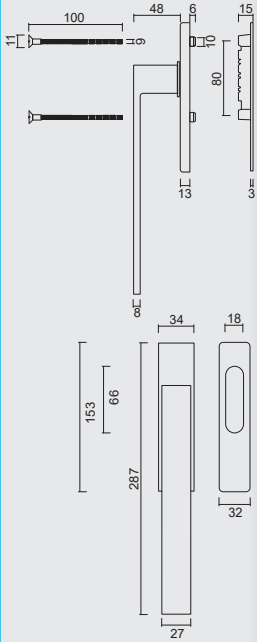

PRO FINISH
100% ITALIAN MANUFACTURE