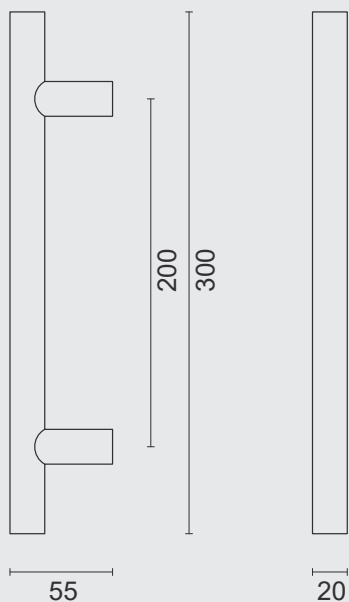

€ 29,46*

- TREKKER T 20/200/300 INOX PLUS BLINDE MONTAGE
- TIRANT T 20/200/300 INOX PLUS PAIRE MONTAGE AVEUGLE
- ART. **3.134.003**
  (per stuk/par piece)

INCL. 2X