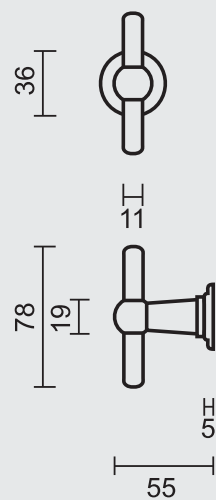

BIJ GEBRUIK IS DE AFWERKING ONDERHEVIG AAN KLEURVERANDERING /
LORSQU'IL EST UTILISÉ, LA FINITION PEUT AVOIR UN CHANGEMENT DE COULEUR LOCAL

• DEURKRUK **PRO PETRA OM T+T KOPER NIET VERNIST R+NO KEY**

• BEQUILLE **PRO PETRA OM T+T LAITON NON VERNIS R+NO KEY**

• ART. **6.439.043**
(per paar/par paire)

€ 41,50*

• DEURKRUK **PRO PETRA OM T+T KOPER NIET VERNIST R+E**

• BEQUILLE **PRO PETRA OM T+T LAITON NON VERNIS R+E**

• ART. **6.439.040**
(per paar/par paire)

€ 43,68*

• DEURKRUK **PRO PETRA OM T+T KOPER NIET VERNIST R+E CYL**

• BEQUILLE **PRO PETRA OM T+T LAITON NON VERNIS R+E CYL**

• ART. **6.439.041**
(per paar/par paire)

€ 43,68*

• DEURKRUK **PRO PETRA OM T+T KOPER NIET VERNIST R+WC**

• BEQUILLE **PRO PETRA OM T+T LAITON NON VERNIS R+WC**

• ART. **6.439.042**
(per paar/par paire)

€ 71,08*

ART. **1.076.042**
€30,58/SET*

ART. **1.048.041**
€5,94/STUK-PIECE*

ART. **1.300.040**
€5,94/STUK-PIECE*

P. 134