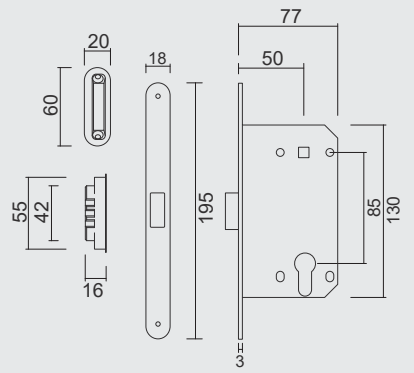

RAL 9016
MATTE AFWERKING / FINITION MATE

SLOT MAGNEET AGB 18MM WIT 90MM

SERRURE MAGNETIQUE AGB 18MM BLANC 90MM

MET TEGENPLAAT / AVEC CONTRE PLAQUE	ART. 1.182.100	€ 20,60*
ZONDER TEGENPLAAT / SANS CONTRE PLAQUE	ART. 1.440.100	€ 17,38*
MET REGELBARE TEGENPLAAT / AVEC CONTRE PLAQUE RÉGLABLE	ART. 1.326.100	€ 22,80*

SLOT MAGNEET AGB 18MM WIT CYL 85MM
SERRURE MAGNETIQUE AGB 18MM BLANC CYL 85MM

MET TEGENPLAAT / AVEC CONTRE PLAQUE	ART. 1.182.101	€ 23,78*
ZONDER TEGENPLAAT / SANS CONTRE PLAQUE	ART. 1.440.101	€ 20,56*
MET REGELBARE TEGENPLAAT / AVEC CONTRE PLAQUE RÉGLABLE	ART. 1.326.101	€ 25,98*

SLOT MAGNEET AGB 18MM WIT WC 96MM
SERRURE MAGNETIQUE AGB 18MM BLANC WC 96MM

MET TEGENPLAAT / AVEC CONTRE PLAQUE	ART. 1.182.102	€ 22,84*
ZONDER TEGENPLAAT / SANS CONTRE PLAQUE	ART. 1.440.102	€ 19,62*
MET REGELBARE TEGENPLAAT / AVEC CONTRE PLAQUE RÉGLABLE	ART. 1.326.102	€ 25,04*

* PRIJZEN EXCL. BTW/PRIX HORS TVA