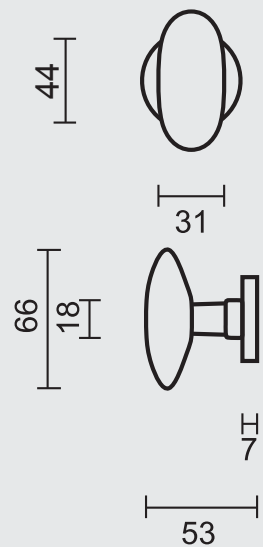

€ 39,80*

- DEURKRUK **PRO OLIVE OM KOPER R+NO KEY**
- BEQUILLE **PRO OLIVE OM LAITON R+NO KEY**
- ART. **6.041.043**
  (per paar/par paire)

€ 41,90*

- DEURKRUK **PRO OLIVE OM KOPER R+E**
- BEQUILLE **PRO OLIVE OM LAITON R+E**
- ART. **6.041.040**
  (per paar/par paire)

€ 41,90*

- DEURKRUK **PRO OLIVE OM KOPER R+E CYL**
- BEQUILLE **PRO OLIVE OM LAITON R+E CYL**
- ART. **6.041.041**
  (per paar/par paire)

€ 69,38*

- DEURKRUK **PRO OLIVE OM KOPER R+WC**
- BEQUILLE **PRO OLIVE OM LAITON R+WC**
- ART. **6.041.042**
  (per paar/par paire)

ART. **1.071.042**
€30,58/SET*

ART. **1.040.041**
€4,62/STUK-PIECE*

ART. **1.040.040**
€4,62/STUK-PIECE*

P. 354

P. 140