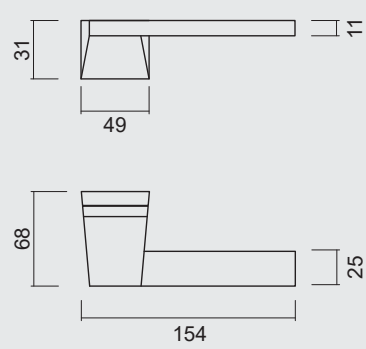

ART. **1.206.050**
€9,98/STUK-PIECE*

ART. **1.206.051**
€9,98/STUK-PIECE*

ART. **1.205.052**
€48,40/SET*

* PRIJZEN EXCL. BTW/PRIX HORS TVA