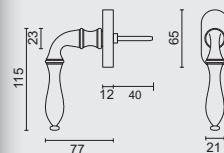

RAAMKRUK **LISA DK CARBON BLACK**

CREMONE **LISA OB CARBON BLACK**

ART. **2.269.320**

CARBON BLACK = ANTRACIET DONKERGRIJS /
ANTRACITE GRIS FONCE

TIGE = 7MM
AX BOORGATEN/TROUS = 43MM

PRO★BLACK
10 YEARS GUARANTEE SUPPORT

€ 47,80*

RAAMKRUK **RUBENS DK CARBON BLACK**

CREMONE **RUBENS OB CARBON BLACK**

ART. **2.270.320**

CARBON BLACK = ANTRACIET DONKERGRIJS /
ANTRACITE GRIS FONCE