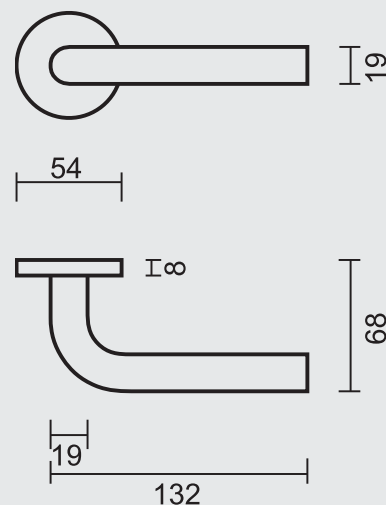

P. 268

P. 230

**PRO★INOX PLUS**
PROFESSIONAL QUALITY LABEL

class **3** EN 1906

ONDERROZAS IN INOX / SOUS-ROSACE EN INOX
 PATENTVIJZEN INBEGREPEN / VIS A TRAVERS INCLU

3 YEARS GUARANTY

DEURKRUK **PRO I SHAPE 19MM CLASS 3 INOX PLUS R+NO KEY**