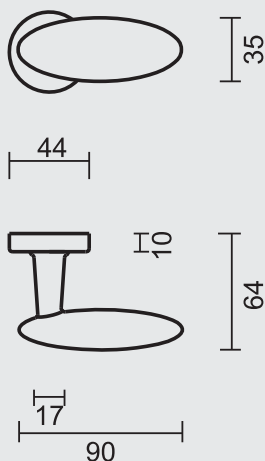

DEURKRUK **PRO OLIVE NM BRONS R+NO KEY**

BEQUILLE **PRO OLIVE NM FUME R+NO KEY**

ART. **6.043.063**
(per paar/par paire)

€ 41,78*

DEURKRUK **PRO OLIVE NM BRONS R+E**

BEQUILLE **PRO OLIVE NM FUME R+E**

ART. **6.043.060**
(per paar/par paire)

€ 43,98*

DEURKRUK **PRO OLIVE NM BRONS R+E CYL**

BEQUILLE **PRO OLIVE NM FUME R+E CYL**

ART. **6.043.061**
(per paar/par paire)

€ 43,98*

DEURKRUK **PRO OLIVE NM BRONS R+WC**

BEQUILLE **PRO OLIVE NM FUME R+WC**

ART. **6.043.062**
(per paar/par paire)

€ 71,36*

ART. **1.317.060**
€ 4,62/STUK-PIECE*

ART. **1.317.061**
€ 4,62/STUK-PIECE*

ART. **1.303.062**
€ 30,58/SET*