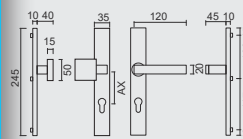

VEILIGHEIDSGARNITUUR **HDD RECHTHOEK
KROK+TOP MAT KOPER**

GARNITURE DE SECURITE **HDD RECTANGULAIRE
BEQ+BOUTON LAITON MAT**

AX 72MM: ART. **1.463.051**

AX 85MM: ART. **1.464.051**

AX 92MM: ART. **1.465.051**

PATENTVIJZEN INBEGREPEN/VIS A TRAVERS INCLU