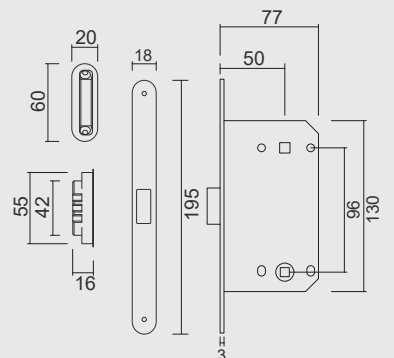

SLOT MAGNEET AGB 18MM INOX LOOK 90MM

SERRURE MAGNETIQUE AGB 18MM INOX LOOK 90MM

MET TEGENPLAAT / AVEC CONTRE PLAGUE	ART. 1.182.000	€ 17,20*
ZONDER TEGENPLAAT / SANS CONTRE PLAGUE	ART. 1.440.000	€ 13,98*
MET REGBARE TEGENPLAAT / AVEC CONTRE PLAGUE RÉGLABLE	ART. 1.326.000	€ 19,40*

SLOT MAGNEET AGB 18MM INOX LOOK CYL 85MM

SERRURE MAGNETIQUE AGB 18MM INOX LOOK CYL 85MM

MET TEGENPLAAT / AVEC CONTRE PLAGUE	ART. 1.182.001	€ 21,68*
ZONDER TEGENPLAAT / SANS CONTRE PLAGUE	ART. 1.440.001	€ 18,46*
MET REGBARE TEGENPLAAT / AVEC CONTRE PLAGUE RÉGLABLE	ART. 1.326.001	€ 23,88*

SLOT MAGNEET AGB 18MM INOX LOOK WC 96MM

SERRURE MAGNETIQUE AGB 18MM INOX LOOK WC 96MM

MET TEGENPLAAT / AVEC CONTRE PLAGUE	ART. 1.182.002	€ 20,14*
ZONDER TEGENPLAAT / SANS CONTRE PLAGUE	ART. 1.440.002	€ 16,92*
MET REGBARE TEGENPLAAT / AVEC CONTRE PLAGUE RÉGLABLE	ART. 1.326.002	€ 22,34*