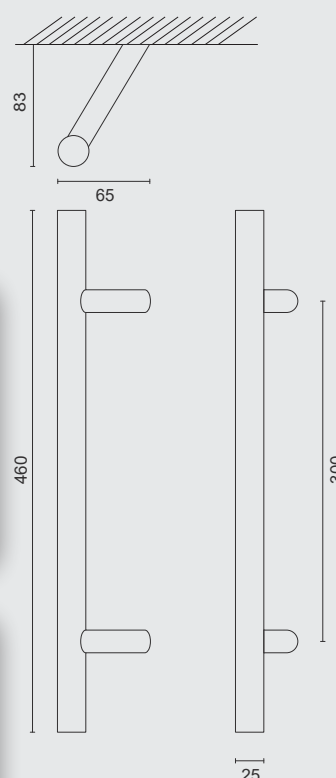

PRO★INOX PLUS
PROFESSIONAL QUALITY LABEL

* PRIJZEN EXCL. BTW/PRIX HORS TVA