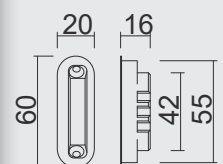

INFREZING / FRAISAGE = 16x56 mm

PRO★FINISH
100% ITALIAN MANUFACTURE

€ 3,72*