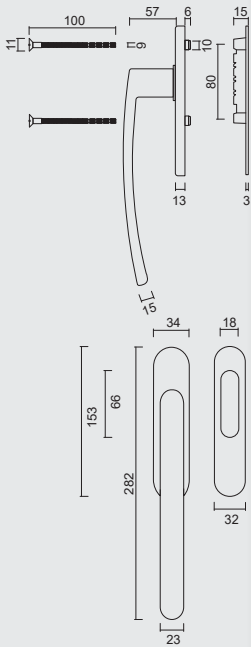

PRO FINISH
100% ITALIAN MANUFACTURE