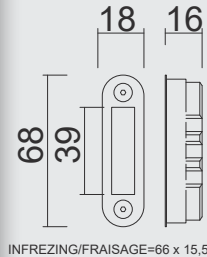

INFREZING/FRAISAGE=66 x 15,5 mm

PRO FINISH
100% ITALIAN MANUFACTURE

TEGENPLAAT **VOOR SLOT MAGNEET**
AGB ALU TOP ZWART

CONTRE PLAQUE **POUR SERRURE**
MAGNETIQUE AGB ALU TOP NOIR

ART. 1.261.090