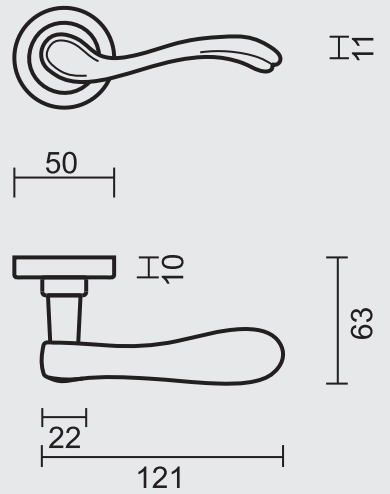

- DEURKROK **PRO ERICA BRONS R+NO KEY**
- BEQUILLE **PRO ERICA FUME R+NO KEY**
- ART. **6.032.063**
  (per paar/par paire)

€ 56,46*

- DEURKROK **PRO ERICA BRONS R+E**
- BEQUILLE **PRO ERICA FUME R+E**
- ART. **6.032.060**
  (per paar/par paire)

€ 59,44*

- DEURKROK **PRO ERICA BRONS R+E CYL**
- BEQUILLE **PRO ERICA FUME R+E CYL**
- ART. **6.032.061**
  (per paar/par paire)

€ 59,44*

- DEURKROK **PRO ERICA BRONS R+WC**
- BEQUILLE **PRO ERICA FUME R+WC**
- ART. **6.032.062**
  (per paar/par paire)

€ 97,26*

ART. **1.314.062**
€41,80/SET*

ART. **1.315.061**
€8,98/STUK-PIECE*

ART. **1.315.060**
€8,98/STUK-PIECE*