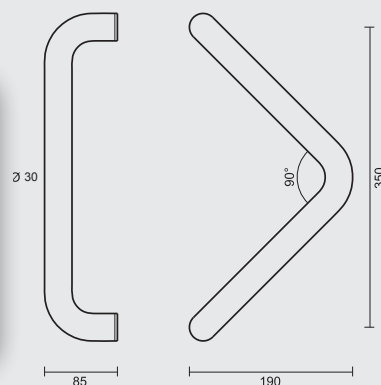

€ 120,00*

TREKKER **V 30/350 INOX PLUS PAAR DEURDIKTE>3CM**

TIRANT **V 30/350 INOX PLUS PAIRE PORTE EPAIS.>3CM**

INCL. 2X TIGE M10/100MM

ART. **3.151.007**
(per paar/par paire)

€ 126,00*

PRO★INOX PLUS
PROFESSIONAL QUALITY LABEL