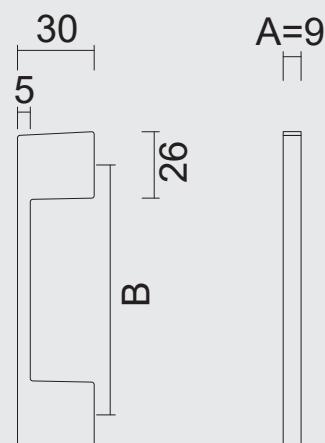

CARBON BLACK = ANTRACIET DONKERGRIJS / ANTRACITE GRIS FONCE

KASTTREKKER **X-TREME (A)/(B) CARBON BLACK**

TIRANT DE MEUBLE **X-TREME (A)/(B) CARBON BLACK**

OMSCHRIJVING - DESCRIPTION			ART.	PRIJS / PRIX
	A (mm)	B (mm)		
KAST- TREKKER X-TREME CARBON BLACK	9	96	2.288.320	€ 14,76*
	9	128	2.342.320	€ 15,38*
TIRANT DE MEUBLE X-TREME CARBON BLACK	9	160	2.343.320	€ 16,24*
	9	192	2.344.320	€ 17,08*
	9	285	2.345.320	€ 17,98*