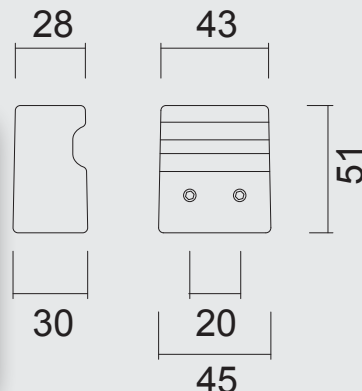

TOP **X-TREME WIT**
BOUTON **X-TREME BLANC**

ART. **3.527.390**
(per stuk/par piece)

INCL. 2X TIGE M6
DIKTE DEUR / EPAISSEUR PORTE MAX = 45MM

TOP **X-TREME WIT PAAR VOOR GLAS**

BOUTON **X-TREME BLANC PAIRE PORTE SECURIT**

INCL. 2X TIGE M10/55MM

ART. **3.527.396**
(per paar/par paire)

€ 68,00*

TOP **X-TREME WIT PAAR DEURDIKTE>3CM**

BOUTON **X-TREME BLANC PAIRE POUR PORTE >3CM**

INCL. 2X TIGE M10/100MM

ART. **3.527.397**
(per paar/par paire)

€ 70,00*

Opgelet: 2 boorgaten
Attention: 2 trous