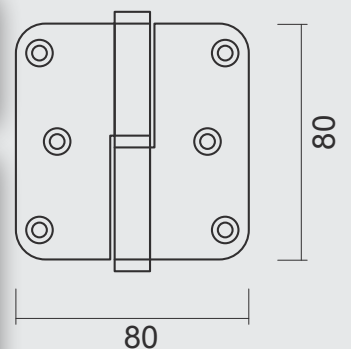

VIJS PAUMEL **IJZER** / VIS PAUMELLE **FER**

LENGTE/LONGEUR	16MM	20MM	25MM	35MM
PER STUK - te bestellen in veelvouden van 18 / PAR PIECE - à commander en multiple de 18 pièces	ART. 1.482.080 € 0,14*	ART. 1.156.080 € 0,16*	ART. 1.157.080 € 0,18*	ART. 1.390.080 € 0,22*
VRAC - per 5000 stuks / VRAC - par 5000 pièces	ART. 1.483.080 € 598,00*	ART. 1.392.080 € 698,00*	ART. 1.393.080 € 798,00*	ART. 1.391.080 € 998,00*

PAUMEL SKIN **HDD 80X80X2,5 IJZER 3ST+VIJS**
PAUMELLE SKIN **HDD 80X80X2,5 FER 3PCE+VIS**

ART. **1.178.084 LINKS / GAUCHE**

ART. **1.178.085 RECHTS / DROITE**

(per set/le set)

€ 27,42*

PRO ART
HANDMADE IN FRANCE

* PRIJZEN EXCL. BTW/PRIX HORS TVA