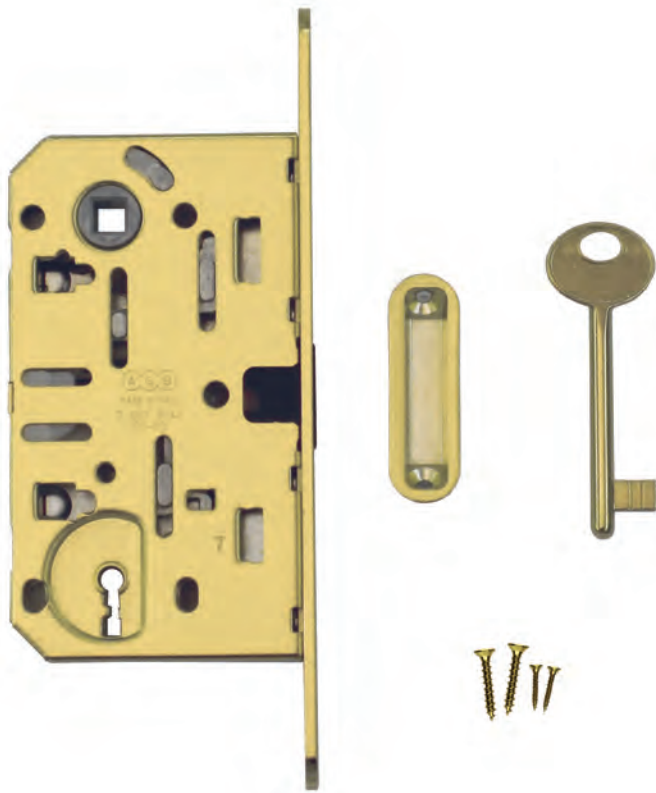

SLOT MAGNEET AGB 18MM KOPER 90MM

SERRURE MAGNETIQUE AGB 18MM LAITON 90MM

MET TEGENPLAAT / AVEC CONTRE PLAGUE	ART. 1.182.040	€ 20,60*
ZONDER TEGENPLAAT / SANS CONTRE PLAGUE	ART. 1.440.040	€ 17,38*
MET REGELEBARE TEGENPLAAT / AVEC CONTRE PLAGUE RÉGLABLE	ART. 1.326.040	€ 22,80*

SLOT MAGNEET AGB 18MM KOPER CYL 85MM

SERRURE MAGNETIQUE AGB 18MM LAITON CYL 85MM

MET TEGENPLAAT / AVEC CONTRE PLAGUE	ART. 1.182.041	€ 23,78*
ZONDER TEGENPLAAT / SANS CONTRE PLAGUE	ART. 1.440.041	€ 20,56*
MET REGELEBARE TEGENPLAAT / AVEC CONTRE PLAGUE RÉGLABLE	ART. 1.326.041	€ 25,98*

SLOT MAGNEET AGB 18MM KOPER WC 96MM

SERRURE MAGNETIQUE AGB 18MM LAITON WC 96MM

MET TEGENPLAAT / AVEC CONTRE PLAGUE	ART. 1.182.042	€ 22,84*
ZONDER TEGENPLAAT / SANS CONTRE PLAGUE	ART. 1.440.042	€ 19,62*
MET REGELEBARE TEGENPLAAT / AVEC CONTRE PLAGUE RÉGLABLE	ART. 1.326.042	€ 25,04*