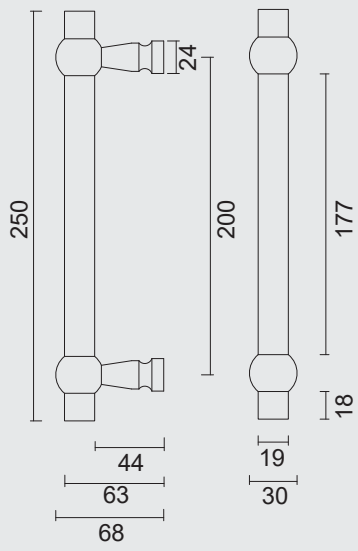

- TREKKER **PETRA 200MM ZWART BLINDE MONTAGE**
- TIRANT **PETRA 200MM NOIR MONTAGE AVEUGLE**
- ART. **3.468.093**
  (per stuk/par piece)

INCL. 2X

€ 81,02*