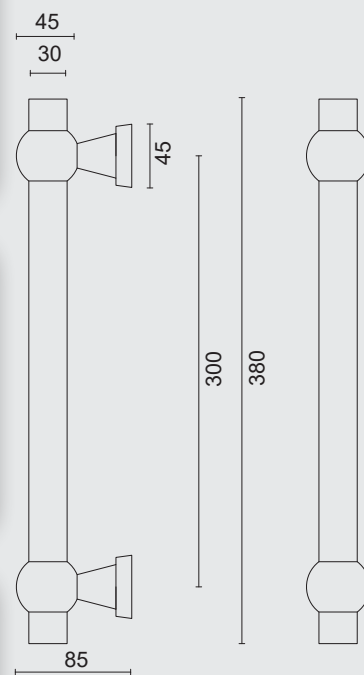

BIJ GEBRUIK IS DE AFWERKING ONDERHEVIG AAN KLEURVERANDERING /
LORSQU'IL EST UTILISE, LA FINITION PEUT AVOIR UN CHANGEMENT DE COULEUR LOCAL

€ 116,16*

TREKKER **PETRA ROYAL KOPER NIET VERNIST**
TIRANT **PETRA ROYAL LAITON NON VERNIS**

INCL. 2X TIGE M10/100MM

ART. **3.450.040**
(per stuk/par piece)

P. 598

P. 588

P. 526

P. 498

P. 494

P. 493

P.489

TREKKER **PETRA ROYAL KOPER NIET VERNIST BLINDE MONTAGE**

TIRANT **PETRA ROYAL LAITON NON VERNIS MONTAGE AVEUGLE**

INCL. 2X

ART. **3.450.043**
(per stuk/par piece)

€ 122,16*

TREKKER **PETRA ROYAL KOPER NIET VERNIST PAAR VOOR GLAS**

TIRANT **PETRA ROYAL LAITON NON VERNIS PAIRE PORTE SECURIT**

INCL. 2X TIGE M10/55MM

ART. **3.450.046**
(per paar/par paire)

€ 228,32*

TREKKER **PETRA ROYAL KOPER NIET VERNIST PAAR DEURD>3CM**

TIRANT **PETRA ROYAL LAITON NON VERNIS PAIRE PORTE EP>3CM**

INCL. 2X TIGE M10/100MM

ART. **3.450.047**
(per paar/par paire)

€ 234,32*