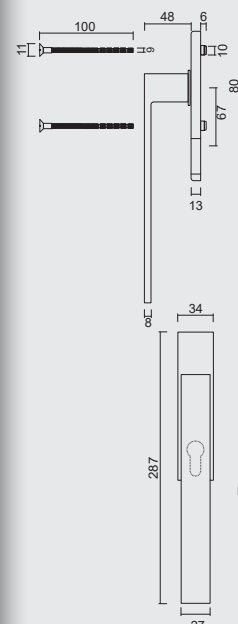

PRO FINISH
100% ITALIAN MANUFACTURE

€ 178,00*