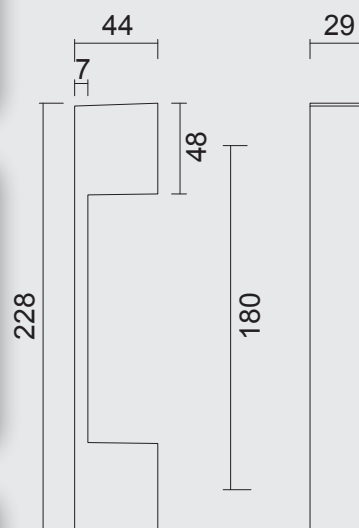

€ 59,00*

TREKKER **X-TREME 180MM CROMSAT**

TIRANT **X-TREME 180MM CROMSAT**

INCL. 2X TIGE M10/100MM

ART. **3.526.340**

(per stuk/par piece)

P. 566

P. 518

P. 500

P. 491

P. 437

TREKKER **X-TREME 180MM CROMSAT BLINDE MONTAGE**

TIRANT **X-TREME 180MM CROMSAT MONTAGE AVEUGLE**

INCL. 2X

ART. **3.526.343**
(per stuk/par piece)

€ 65,00*

TREKKER **X-TREME 180MM CROMSAT PAAR VOOR GLAS**

TIRANT **X-TREME 180MM CROMSAT PAIRE PORTE SECURIT**

INCL. 2X TIGE M10/55MM

Ø 13

ART. **3.526.346**
(per paar/par paire)

€ 114,00*

TREKKER **X-TREME 180MM CROMSAT PAAR DEURDIKTE>3CM**

TIRANT **X-TREME 180MM CROMSAT PAIRE PORTE EPAIS.>3CM**

INCL. 2X TIGE M10/100MM

ART. **3.526.347**
(per paar/par paire)

€ 120,00*