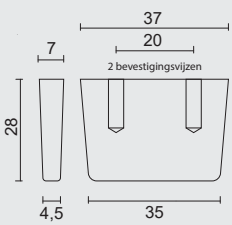

MATTE STRUCTUUR AFWERKING / FINITION STRUCTURE MATE