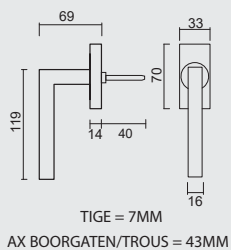

€ 29,98*

MATTE STRUCTUURAFWERKING/ FINITION STRUCTURE MATE

€ 29,98*

RAAMKROUK **KUBIC SHAPE 16MM DK WIT STRUCTUUR**

CREMONE **KUBIC SHAPE 16MM OB BLANC STRUCTURE**

ART. **2.286.100**

MATTE STRUCTUURAFWERKING/ FINITION STRUCTURE MATE