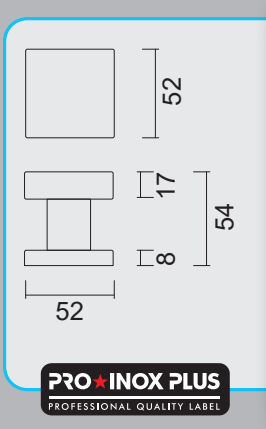

VASTE TOP / BOUTON FIXE
PATENTVIJZEN INBEGREPEN / VIS A TRAVERS INCLU

€ 39,20*

TOP **PLAT OP ROZAS MAT BRONS**
BOUTON **PLAT SUR ROSACE FUME MAT**
ART. **3.388.420**
(per stuk/par piece)
INCL. TIGE □ 8X8X85MM / TIGE M10
TOP KAN OOK BEVESTIGD WORDEN OP DE DEUR ZONDER TIGE/
BOUTON PEUT AUSSI ÊTRE FIXÉ SUR LA PORTE SANS TIGE