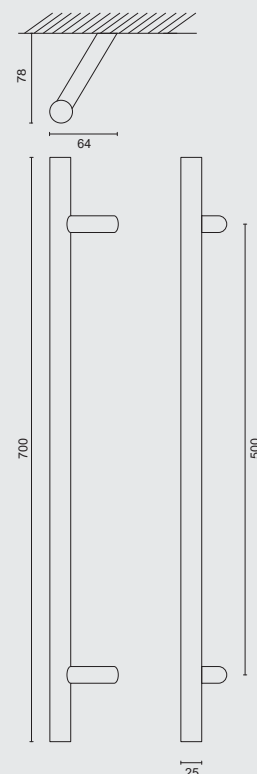

PRO★INOX PLUS
PROFESSIONAL QUALITY LABEL

* PRIJZEN EXCL. BTW/PRIX HORS TVA