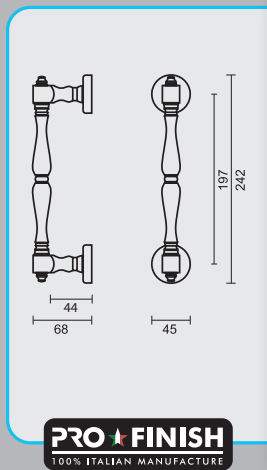

€ 59,60*

- TREKKER **1700 KOPER**
- TIRANT **1700 LAITON**

ART. **3.179.040**
(per stuk/par piece)

INCL. 2X TIGE M8/100MM

NIET VERKRIJGBAAR IN PAAR/
PAS DISPONIBLE EN PAIRE

GEEN BLINDE MONTAGE MOGELIJK/
FIXATION AVEUGLE PAS POSSIBLE