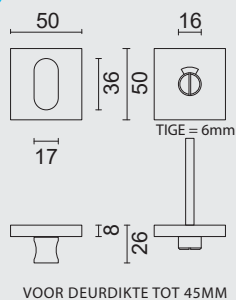

VOOR DEURDIKTE TOT 45MM