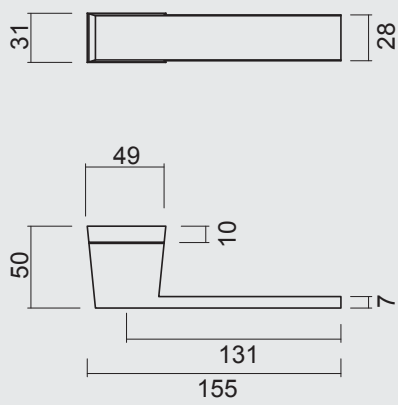

* PRIJZEN EXCL. BTW/PRIX HORS TVA