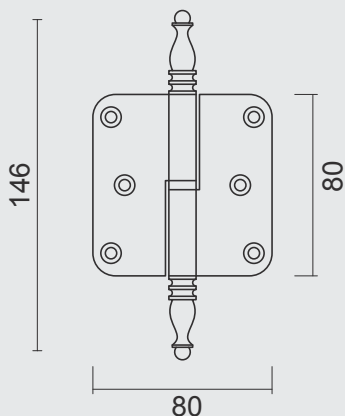

€ 0,50*

RING PAUMEL **80X80X2,5/2,5MM KOPER TITANIUM**

BAGUE PAUMELLE **80X80X2,5/2,5MM LAITON TITANE**

ART. **1.159.030**

(per stuk/par pièce)

	VIJS PAUMEL KOPER TITANIUM / VIS PAUMELLE LAITON TITANE			
LENGTE/LONGEUR	16MM	20MM	25MM	35MM
PER STUK - te bestellen in veelvouden van 18 / PAR PIECE - à commander en multiple de 18 pièces	ART. 1.482.030 € 0,14*	ART. 1.156.030 € 0,16*	ART. 1.157.030 € 0,18*	ART. 1.390.030 € 0,22*
VRAC - per 5000 stuks / VRAC - par 5000 pièces	ART. 1.483.030 € 598,00*	ART. 1.392.030 € 698,00*	ART. 1.393.030 € 798,00*	ART. 1.391.030 € 998,00*

€ 34,44*

PAUMEL SKIN **HDD 80X80X2,5 VAAS KOPER TITANIUM 3ST+VIJS**

PAUMELLE SKIN **HDD 80X80X2,5 VASE LAITON TITANE 3PCE+VIS**

ART. **1.179.034 LINKS / GAUCHE**

ART. **1.179.035 RECHTS / DROITE**
(per set/le set)