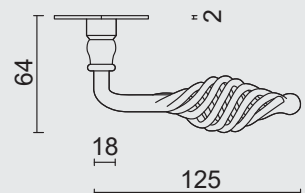

PRO ART
HANDMADE IN FRANCE