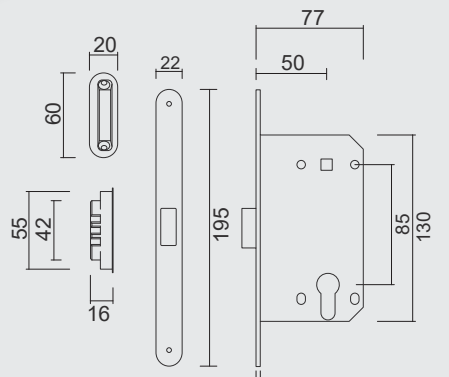

RAL 9016

MATTE AFWERKING / FINITION MATE

SLOT **MAGNEET AGB 22MM WIT 90MM**

SERRURE **MAGNETIQUE AGB 22MM BLANC 90MM**

MET TEGENPLAAT / AVEC CONTRE PLAGUE	ART. 1.191.100	€ 22,20*
ZONDER TEGENPLAAT / SANS CONTRE PLAGUE	ART. 1.441.100	€ 18,98*
MET REGBARE TEGENPLAAT / AVEC CONTRE PLAGUE RÉGLABLE	ART. 1.325.100	€ 24,40*

SLOT **MAGNEET AGB 22MM WIT CYL 85MM**

SERRURE **MAGNETIQUE AGB 22MM BLANC
CYL 85MM**

MET TEGENPLAAT / AVEC CONTRE PLAGUE	ART. 1.191.101	€ 25,38*
ZONDER TEGENPLAAT / SANS CONTRE PLAGUE	ART. 1.441.101	€ 22,16*
MET REGBARE TEGENPLAAT / AVEC CONTRE PLAGUE RÉGLABLE	ART. 1.325.101	€ 27,58*

SLOT **MAGNEET AGB 22MM WIT WC 96MM**

SERRURE **MAGNETIQUE AGB 22MM BLANC
WC 96MM**

MET TEGENPLAAT / AVEC CONTRE PLAGUE	ART. 1.191.102	€ 24,44*
ZONDER TEGENPLAAT / SANS CONTRE PLAGUE	ART. 1.441.102	€ 21,22*
MET REGBARE TEGENPLAAT / AVEC CONTRE PLAGUE RÉGLABLE	ART. 1.325.102	€ 26,64*