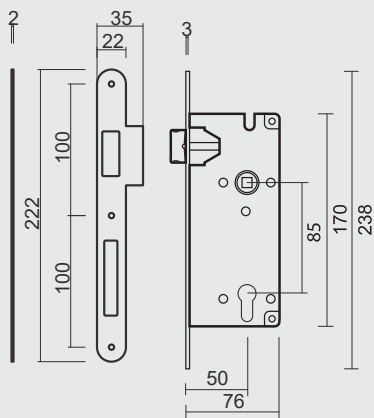

■ **SLOT AGB KOPER 90MM**

■ **SERRURE AGB LAITON 90MM**

MET TEGENPLAAT SMAL RECHT/ AVEC CONTRE PLAGUE ETROITE DROITE	ART. 1.010.040	€ 8,60*
MET TEGENPLAAT BREED ROND/ AVEC CONTRE PLAGUE LARGE ARRONDIE	ART. 1.011.040	€ 8,98*
MET TEGENPLAAT SMAL ROND/ AVEC CONTRE PLAGUE ETROITE ARRONDIE	ART. 1.444.040	€ 8,60*

■ **SLOT AGB KOPER CYLINDER 85MM**

■ **SERRURE AGB LAITON CYLINDRE 85MM**

MET TEGENPLAAT SMAL RECHT/ AVEC CONTRE PLAGUE ETROITE DROITE	ART. 1.010.041	€ 19,80*
MET TEGENPLAAT BREED ROND/ AVEC CONTRE PLAGUE LARGE ARRONDIE	ART. 1.011.041	€ 20,24*
MET TEGENPLAAT SMAL ROND/ AVEC CONTRE PLAGUE ETROITE ARRONDIE	ART. 1.444.041	€ 19,80*

■ **SLOT AGB KOPER WC 90MM**

■ **SERRURE AGB LAITON WC 90MM**

MET TEGENPLAAT SMAL RECHT/ AVEC CONTRE PLAGUE ETROITE DROITE	ART. 1.010.042	€ 9,98*
MET TEGENPLAAT BREED ROND/ AVEC CONTRE PLAGUE LARGE ARRONDIE	ART. 1.011.042	€ 10,38*
MET TEGENPLAAT SMAL ROND/ AVEC CONTRE PLAGUE ETROITE ARRONDIE	ART. 1.444.042	€ 9,98*

* PRIJZEN EXCL. BTW/PRIX HORS TVA