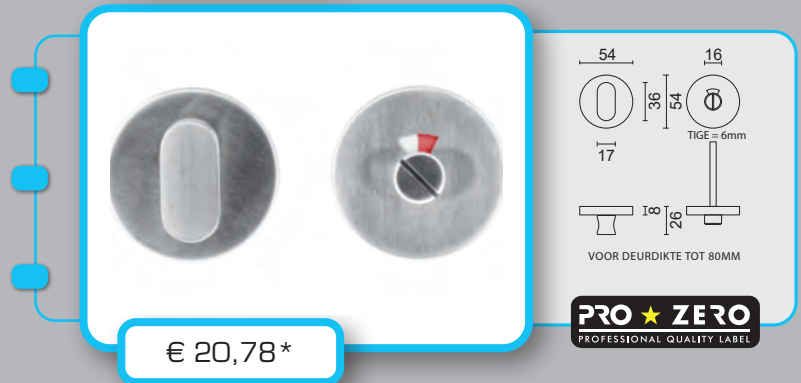

€ 20,78*

PRO ★ ZERO
PROFESSIONAL QUALITY LABEL

WC GARNITUUR **ROND SHAPE ZERO INOX
ZONDER ROOD/WIT**

GARNITURE WC **RONDE SHAPE ZERO INOX
SANS ROUGE/BLANC**

ART. **1.430.002**