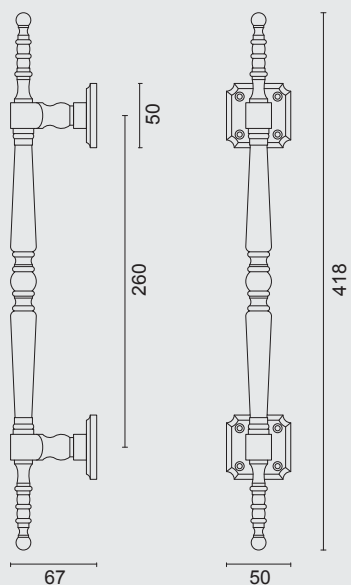

€ 303,12*

€119,98*

- TREKKER **RUBENS TITANIUM**
- TIRANT **RUBENS TITANE**
- ART. **3.417.030**
(per stuk/par piece)

INCL. 2X TIGE M10/100MM

- GEEN BLINDE MONTAGE MOGELIJK
- FIXATION AVEUGLE PAS POSSIBLE