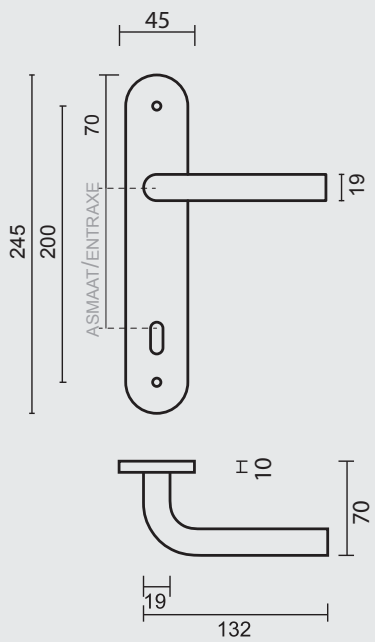

DEURKRUK **PRO L SHAPE 19MM INOX PLUS PLAAT+NO KEY**
BEQUILLE **PRO L SHAPE 19MM INOX PLUS PLAQUE+NO KEY**
ART. **6.466.003**
(per paar/par paire)