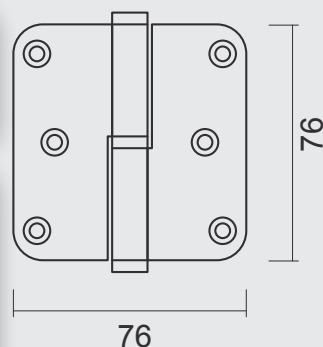

VIJS PAUMEL **INOX LOOK** / VIS PAUMELLE **INOX LOOK**

LENGTE/LONGEUR	16MM	20MM	25MM	35MM
PER STUK - te bestellen in veelvouden van 18 / PAR PIECE - à commander en multiple de 18 pièces	ART. 1.482.000 € 0,14*	ART. 1.156.000 € 0,16*	ART. 1.157.000 € 0,18*	ART. 1.390.000 € 0,22*
VRAC - per 5000 stuks / VRAC - par 5000 pièces	ART. 1.483.000 € 598,00*	ART. 1.392.000 € 698,00*	ART. 1.393.000 € 798,00*	ART. 1.391.000 € 998,00*

PAUMEL SKIN **HDD 76X76X2,5 INOX 201 3ST+VIJS**

PAUMELLE SKIN **HDD 76X76X2,5 INOX 201 3PCE+VIS**

ART. **1.270.004 LINKS / GAUCHE**

ART. **1.270.005 RECHTS / DROITE**

(per set/le set)

€ 14,34*

PRO ★ ZERO
PROFESSIONAL QUALITY LABEL

* PRIJZEN EXCL. BTW/PRIX HORS TVA