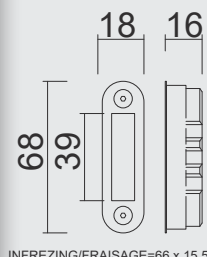

INFREZING/FRAISAGE=66 x 15,5 mm

PRO FINISH
100% ITALIAN MANUFACTURE