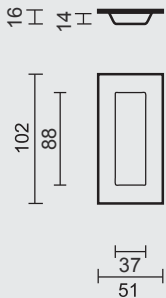

PRO INOX PLUS
PROFESSIONAL QUALITY LABEL