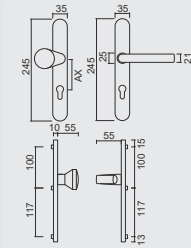

PRO ART
HANDMADE IN FRANCE

VEILIGHEIDSGARNITUUR **HDD OVAAL KRUK+KRUK ROEST**

GARNITURE DE SECURITE **HDD OVALE BEQ+BEQ ROUILLE**

AX 72MM: ART. **1.219.071**

AX 92MM: ART. **1.218.071**

PATENTVIJZEN INBEGREPEN/VIS A TRAVERS INCLU