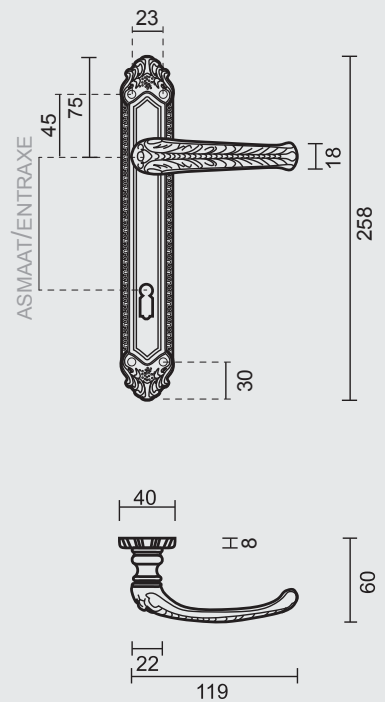

PRO FINISH
100% ITALIAN MANUFACTURE

** OP BESTELLING, LEVERTERMIJN 4 WEKEN/SUR COMMANDE, DELAI 4 SEMAINES

* PRIJZEN EXCL. BTW/PRIX HORS TVA